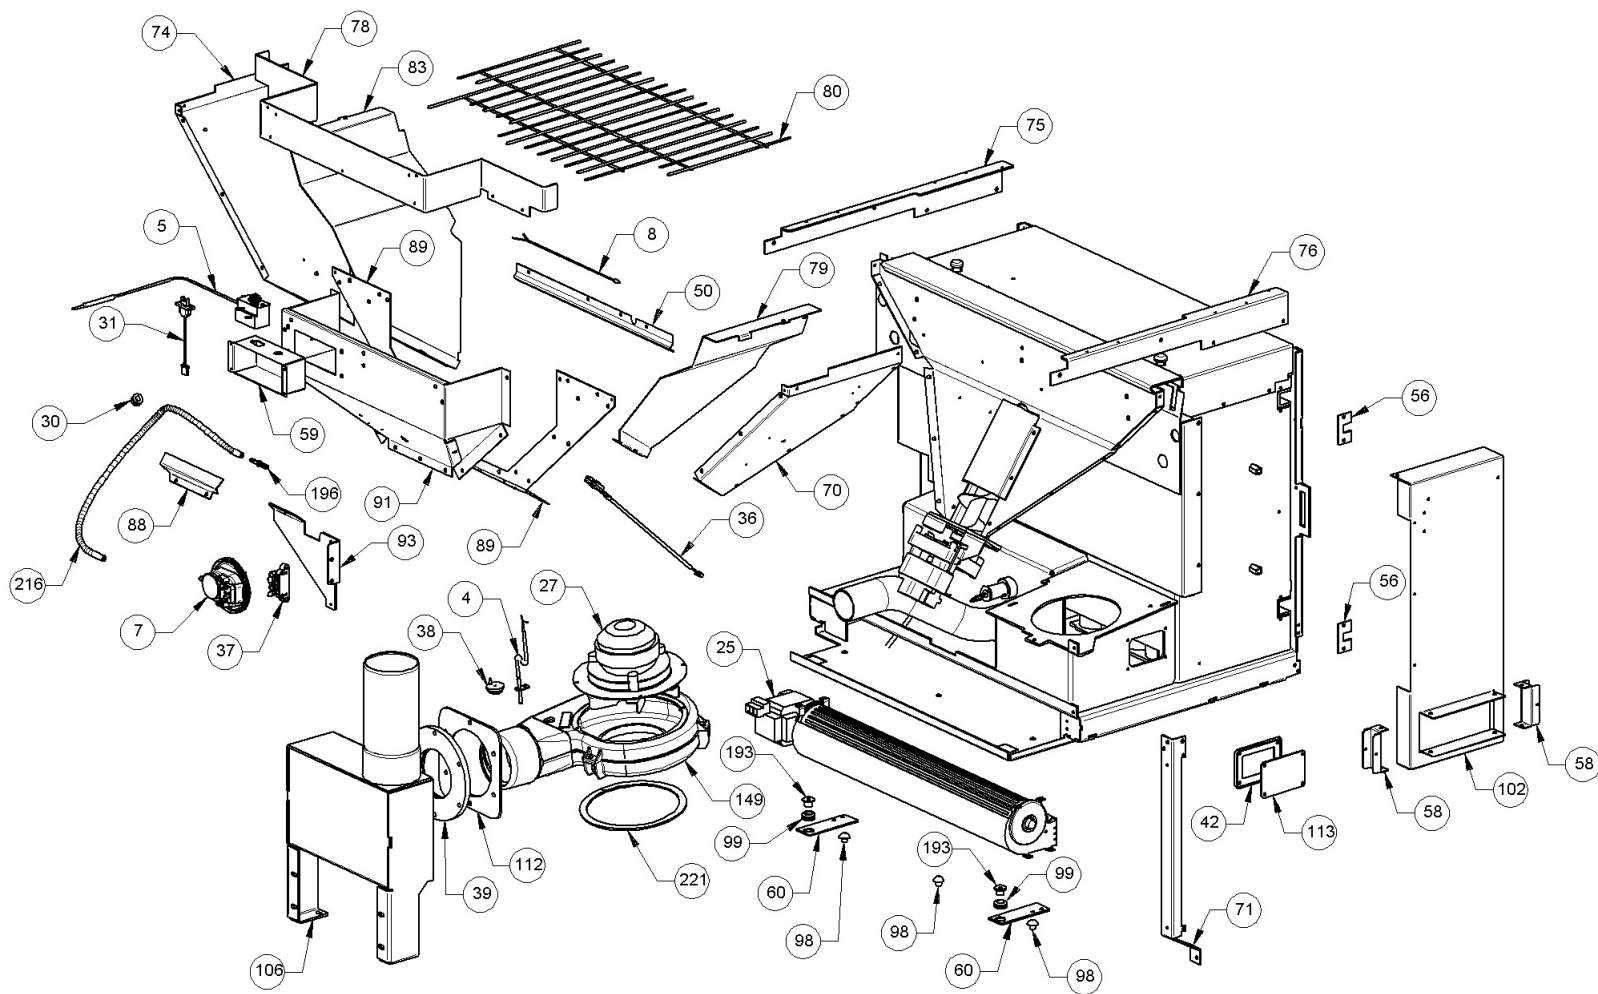

ATTENTION: LE PRESENT DOCUMENT POURRAIT ETRE SUJET QUOTIDIENNEMENT A MODIFICATIONS SANS PREAVIS

ATTENTION: LE PRESENT DOCUMENT POURRAIT ETRE SUJET QUOTIDIENNEMENT A MODIFICATIONS SANS PREAVIS

Image	Code	Description	Quantité dessin	Nota_FRANCESE
4	002000564	SONDE FUMÉES AVEC GAINÉ	1	ASSUREZ-VOUS, POUR LES PRODUITS OPÉRA UNIQUEMENT, QUE LE MODÈLE EST 2.0, SINON ÉCRIVEZ À : ricambi@extraflame.it.
5	002000566	THERMOSTAT À BULBE 85°C	1	ASSUREZ-VOUS, POUR LES PRODUITS OPÉRA UNIQUEMENT, QUE LE MODÈLE EST 2.0, SINON ÉCRIVEZ À : ricambi@extraflame.it.
7	002000589	PRESSOSTAT 605.99879 HUBACONTROL	1	ASSUREZ-VOUS, POUR LES PRODUITS OPÉRA UNIQUEMENT, QUE LE MODÈLE EST 2.0, SINON ÉCRIVEZ À : ricambi@extraflame.it.
8	002000705	SONDE NTC AMBIANCE / EAU / RÉSERVOIR 1 MT	1	ASSUREZ-VOUS, POUR LES PRODUITS OPÉRA UNIQUEMENT, QUE LE MODÈLE EST 2.0, SINON ÉCRIVEZ À : ricambi@extraflame.it.
25	002271012	MOTEUR TANGENTIEL 480 mm	1	ASSUREZ-VOUS, POUR LES PRODUITS OPÉRA UNIQUEMENT, QUE LE MODÈLE EST 2.0, SINON ÉCRIVEZ À : ricambi@extraflame.it.
25	002273017	TAMPON EN CAOUTCHOUC EXTÉRIEUR	1	ASSUREZ-VOUS, POUR LES PRODUITS OPÉRA UNIQUEMENT, QUE LE MODÈLE EST 2.0, SINON ÉCRIVEZ À : ricambi@extraflame.it.
25	002273018	TAMPON EN CAOUTCHOUC CÔTÉ MOTEUR	1	ASSUREZ-VOUS, POUR LES PRODUITS OPÉRA UNIQUEMENT, QUE LE MODÈLE EST 2.0, SINON ÉCRIVEZ À : ricambi@extraflame.it.
27	002271023	MOTEUR FUMÉE MOD.R2E150-AN91-20 VHR-3N	1	ASSUREZ-VOUS, POUR LES PRODUITS OPÉRA UNIQUEMENT, QUE LE MODÈLE EST 2.0, SINON ÉCRIVEZ À : ricambi@extraflame.it.