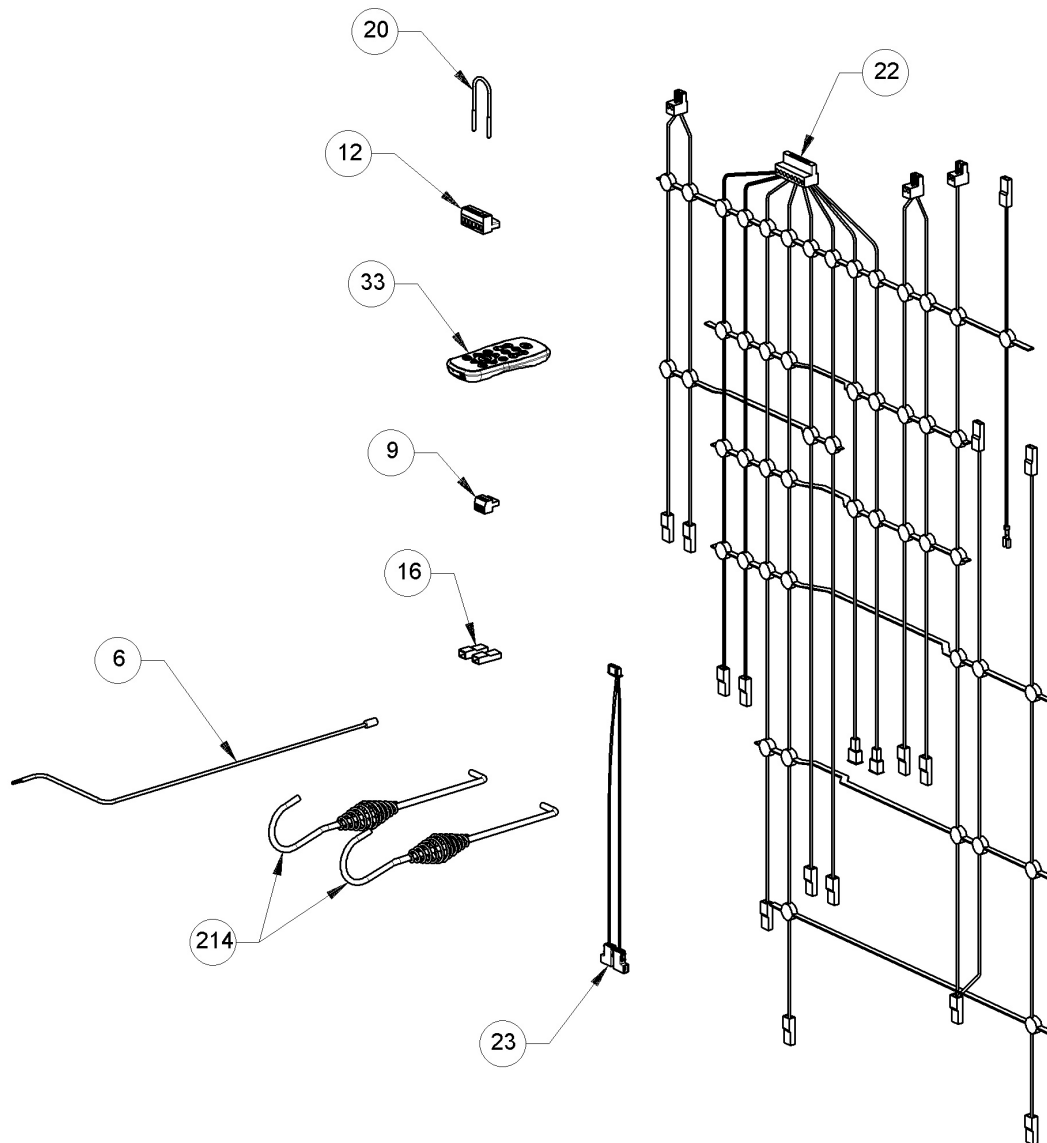

ATTENTION: LE PRESENT DOCUMENT POURRAIT ETRE SUJET QUOTIDIENNEMENT A MODIFICATIONS SANS PREAVIS

ATTENTION: LE PRESENT DOCUMENT POURRAIT ETRE SUJET QUOTIDIENNEMENT A MODIFICATIONS SANS PREAVIS

Image	Code	Description	Quantité dessin	Nota_FRANCESE
6	002000568	SONDE AMBIANCE 5000mm NTC	1	ASSUREZ-VOUS, POUR LES PRODUITS OPÉRA UNIQUEMENT, QUE LE MODÈLE EST 2.0, SINON ÉCRIVEZ À : ricambi@extraflame.it.
9	002001321	CONNECTEUR	1	ASSUREZ-VOUS, POUR LES PRODUITS OPÉRA UNIQUEMENT, QUE LE MODÈLE EST 2.0, SINON ÉCRIVEZ À : ricambi@extraflame.it.
12	002001334	CONNECTEUR ÉLECTRIQUE	1	ASSUREZ-VOUS, POUR LES PRODUITS OPÉRA UNIQUEMENT, QUE LE MODÈLE EST 2.0, SINON ÉCRIVEZ À : ricambi@extraflame.it.
16	002001685	COUVRE-FASTON	2	ASSUREZ-VOUS, POUR LES PRODUITS OPÉRA UNIQUEMENT, QUE LE MODÈLE EST 2.0, SINON ÉCRIVEZ À : ricambi@extraflame.it.
20	002270040	CÂBLE ÉLECTRIQUE	1	ASSUREZ-VOUS, POUR LES PRODUITS OPÉRA UNIQUEMENT, QUE LE MODÈLE EST 2.0, SINON ÉCRIVEZ À : ricambi@extraflame.it.
22	002270416	CÂBLAGE ÉLECTRIQUE	1	ASSUREZ-VOUS, POUR LES PRODUITS OPÉRA UNIQUEMENT, QUE LE MODÈLE EST 2.0, SINON ÉCRIVEZ À : ricambi@extraflame.it.
23	002270417	CÂBLAGE ÉLECTRIQUE	1	ASSUREZ-VOUS, POUR LES PRODUITS OPÉRA UNIQUEMENT, QUE LE MODÈLE EST 2.0, SINON ÉCRIVEZ À : ricambi@extraflame.it.
33	002272589	TÉLÉCOMMANDE	1	ASSUREZ-VOUS, POUR LES PRODUITS OPÉRA UNIQUEMENT, QUE LE MODÈLE EST 2.0, SINON ÉCRIVEZ À : ricambi@extraflame.it.