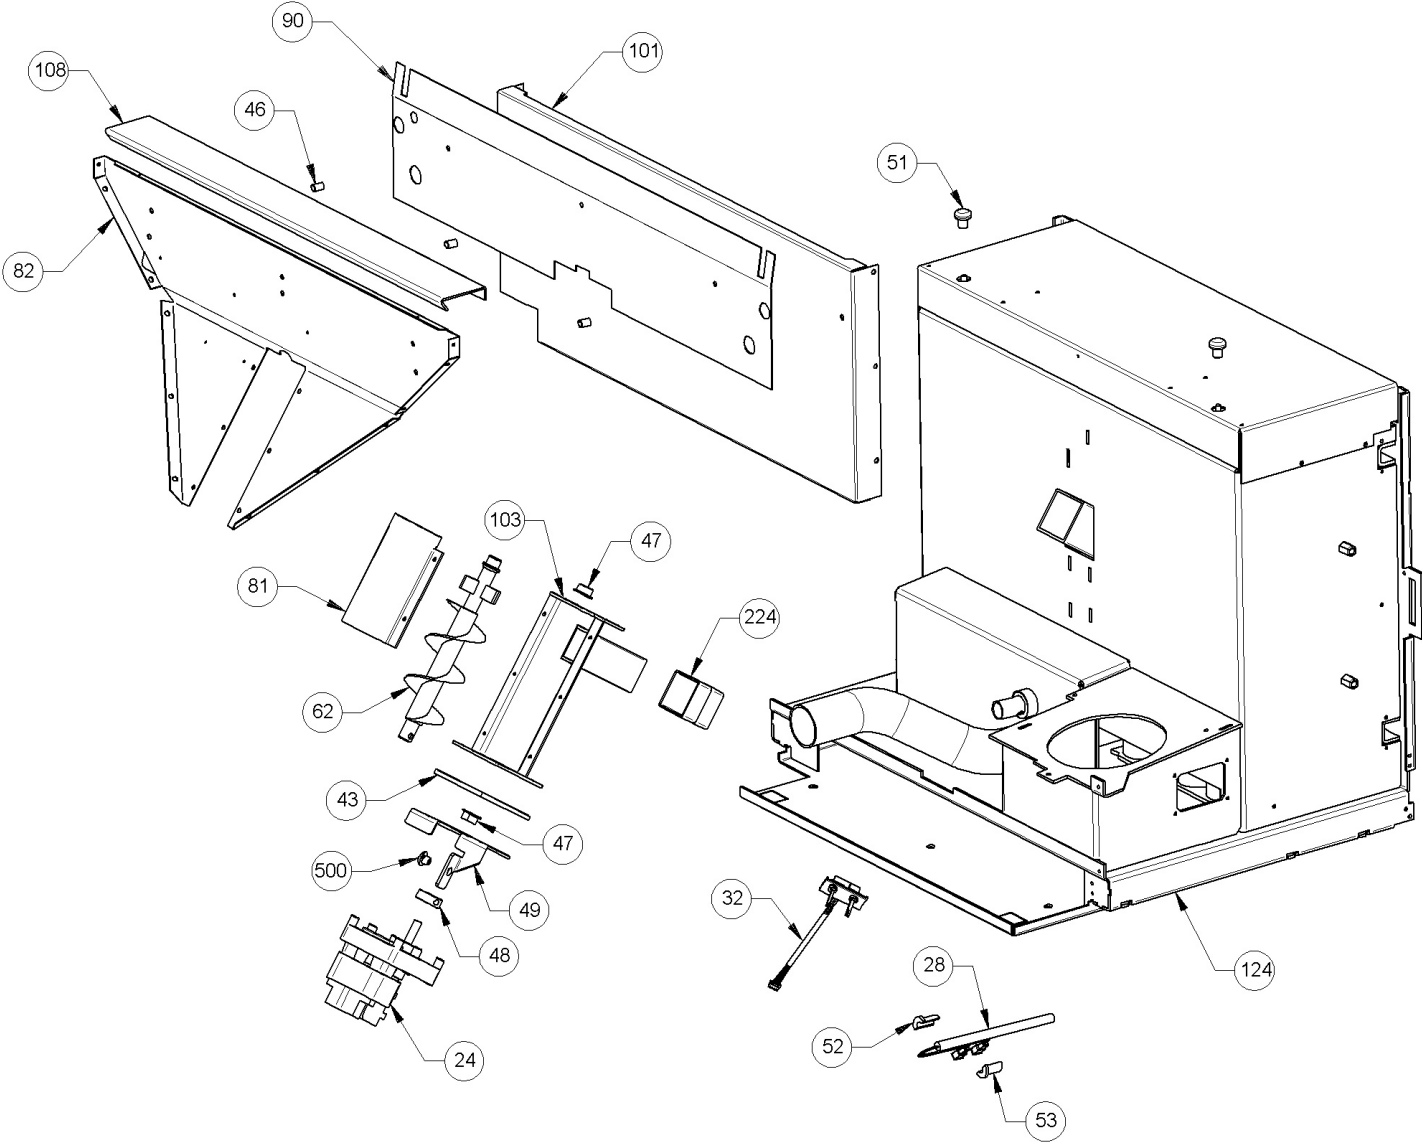

ATTENTION: LE PRESENT DOCUMENT POURRAIT ETRE SUJET QUOTIDIENNEMENT A MODIFICATIONS SANS PREAVIS

ATTENTION: LE PRESENT DOCUMENT POURRAIT ETRE SUJET QUOTIDIENNEMENT A MODIFICATIONS SANS PREAVIS

Image	Code	Description	Quantité dessin	Nota_FRANCESE
24	002271032	MOTORÉDUCTEUR MERKLE B4415UP 230V 50HZ	1	ASSUREZ-VOUS, POUR LES PRODUITS OPÉRA UNIQUEMENT, QUE LE MODÈLE EST 2.0, SINON ÉCRIVEZ À : ricambi@extraflame.it.
28	002271036	BOUGIE ALLUMAGE 300 W AVEC FASTON	1	ASSUREZ-VOUS, POUR LES PRODUITS OPÉRA UNIQUEMENT, QUE LE MODÈLE EST 2.0, SINON ÉCRIVEZ À : ricambi@extraflame.it.
32	002272582	CAPTEUR DEBITMETRE COMPLET L = 500mm	1	ASSUREZ-VOUS, POUR LES PRODUITS OPÉRA UNIQUEMENT, QUE LE MODÈLE EST 2.0, SINON ÉCRIVEZ À : ricambi@extraflame.it.
43	002273314	GARNITURE	1	ASSUREZ-VOUS, POUR LES PRODUITS OPÉRA UNIQUEMENT, QUE LE MODÈLE EST 2.0, SINON ÉCRIVEZ À : ricambi@extraflame.it.
46	002277400	ENTRETOISE 8X12 mm	3	ASSUREZ-VOUS, POUR LES PRODUITS OPÉRA UNIQUEMENT, QUE LE MODÈLE EST 2.0, SINON ÉCRIVEZ À : ricambi@extraflame.it.
47	002277405	DOUILLES BRIDÉES	2	ASSUREZ-VOUS, POUR LES PRODUITS OPÉRA UNIQUEMENT, QUE LE MODÈLE EST 2.0, SINON ÉCRIVEZ À : ricambi@extraflame.it.
48	002277410	BAGUE 30X10 mm	1	ASSUREZ-VOUS, POUR LES PRODUITS OPÉRA UNIQUEMENT, QUE LE MODÈLE EST 2.0, SINON ÉCRIVEZ À : ricambi@extraflame.it.
49	002277426	BRIDE BLOCAGE MOTORÉDUCTEUR	1	ASSUREZ-VOUS, POUR LES PRODUITS OPÉRA UNIQUEMENT, QUE LE MODÈLE EST 2.0, SINON ÉCRIVEZ À : ricambi@extraflame.it.