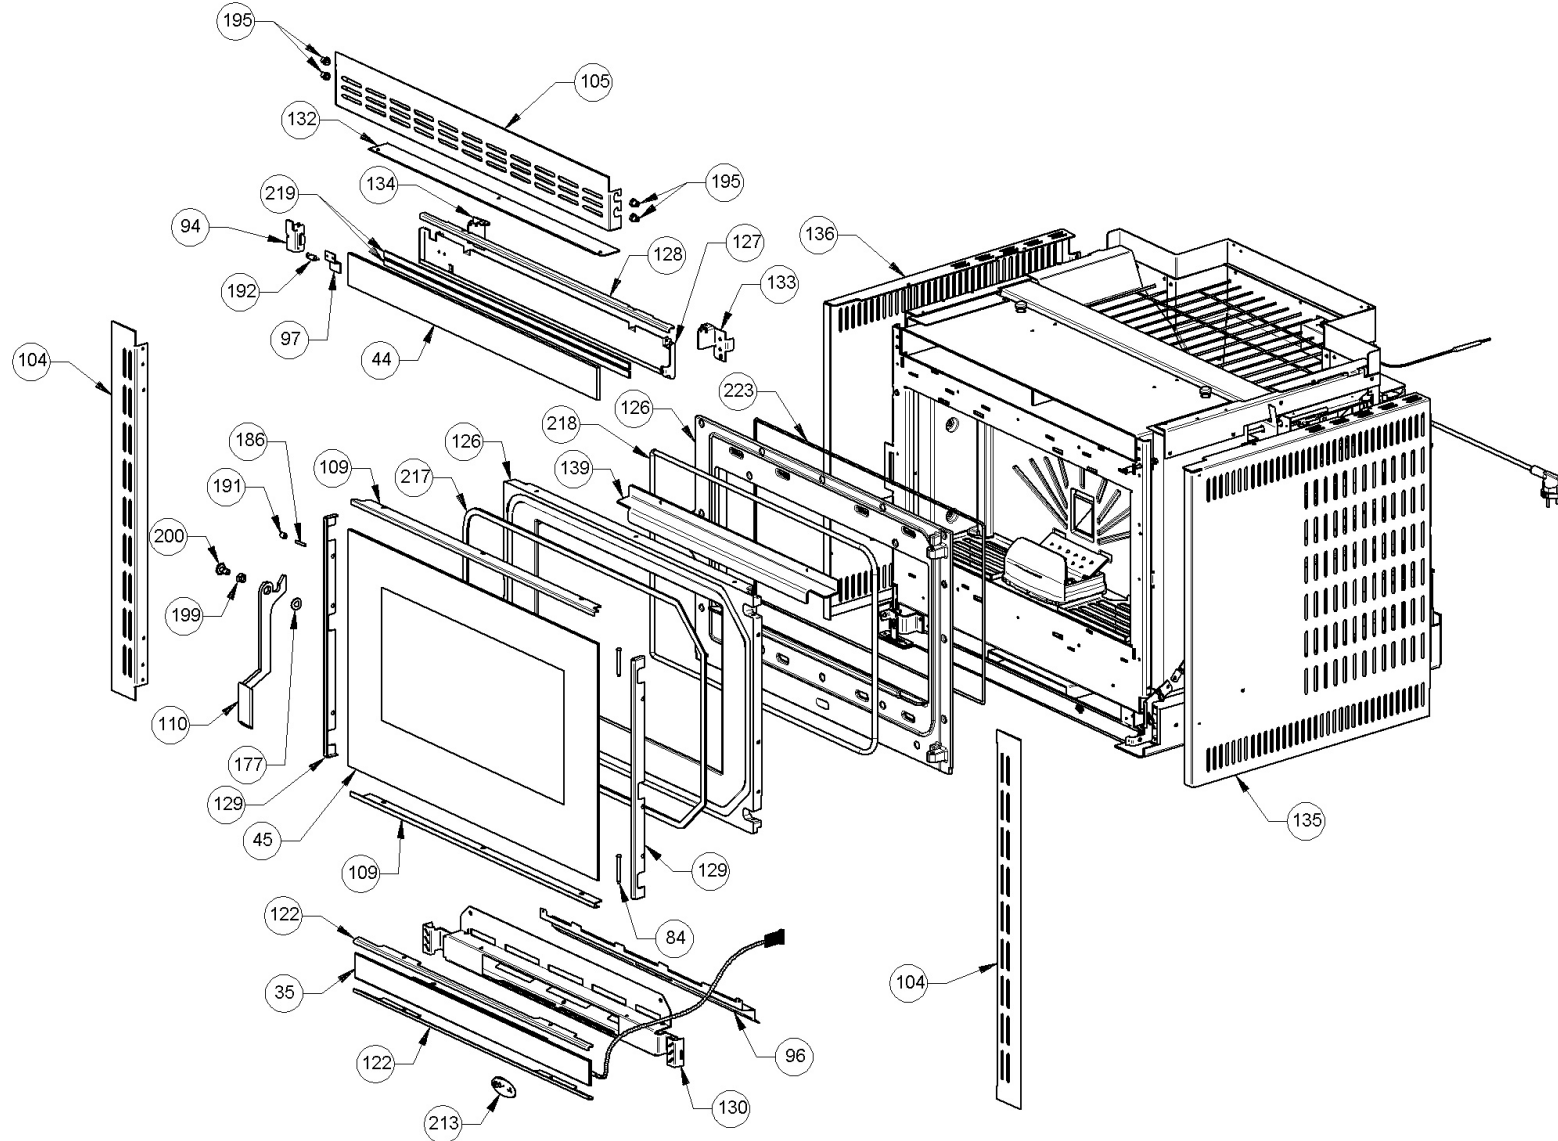

ATTENTION: LE PRESENT DOCUMENT POURRAIT ETRE SUJET QUOTIDIENNEMENT A MODIFICATIONS SANS PREAVIS

ATTENTION: LE PRESENT DOCUMENT POURRAIT ETRE SUJET QUOTIDIENNEMENT A MODIFICATIONS SANS PREAVIS

Image	Code	Description	Quantité dessin	Nota_FRANCESE
35	002272604	ÉCRAN TACTILE	1	ASSUREZ-VOUS, POUR LES PRODUITS OPÉRA UNIQUEMENT, QUE LE MODÈLE EST 2.0, SINON ÉCRIVEZ À : ricambi@extraflame.it.
44	002276437	VITRE TREMPÉE	1	ASSUREZ-VOUS, POUR LES PRODUITS OPÉRA UNIQUEMENT, QUE LE MODÈLE EST 2.0, SINON ÉCRIVEZ À : ricambi@extraflame.it.
45	002276438	VITROCÉRAMIQUE	1	ASSUREZ-VOUS, POUR LES PRODUITS OPÉRA UNIQUEMENT, QUE LE MODÈLE EST 2.0, SINON ÉCRIVEZ À : ricambi@extraflame.it.
84	002279585	RIVET 5X46 BRUNI	2	ASSUREZ-VOUS, POUR LES PRODUITS OPÉRA UNIQUEMENT, QUE LE MODÈLE EST 2.0, SINON ÉCRIVEZ À : ricambi@extraflame.it.
94	002288578	ÉTRIER DE BLOCAGE BASCULE	1	ASSUREZ-VOUS, POUR LES PRODUITS OPÉRA UNIQUEMENT, QUE LE MODÈLE EST 2.0, SINON ÉCRIVEZ À : ricambi@extraflame.it.
96	002288583	AILETTE DE PROTECTION CONTRE LA CHALEUR	1	ASSUREZ-VOUS, POUR LES PRODUITS OPÉRA UNIQUEMENT, QUE LE MODÈLE EST 2.0, SINON ÉCRIVEZ À : ricambi@extraflame.it.
97	002288598	ÉTRIER DE SOUTIEN RESSORT	1	ASSUREZ-VOUS, POUR LES PRODUITS OPÉRA UNIQUEMENT, QUE LE MODÈLE EST 2.0, SINON ÉCRIVEZ À : ricambi@extraflame.it.
104	003277249	CADRE LATÉRAL NOIR	2	ASSUREZ-VOUS, POUR LES PRODUITS OPÉRA UNIQUEMENT, QUE LE MODÈLE EST 2.0, SINON ÉCRIVEZ À : ricambi@extraflame.it.