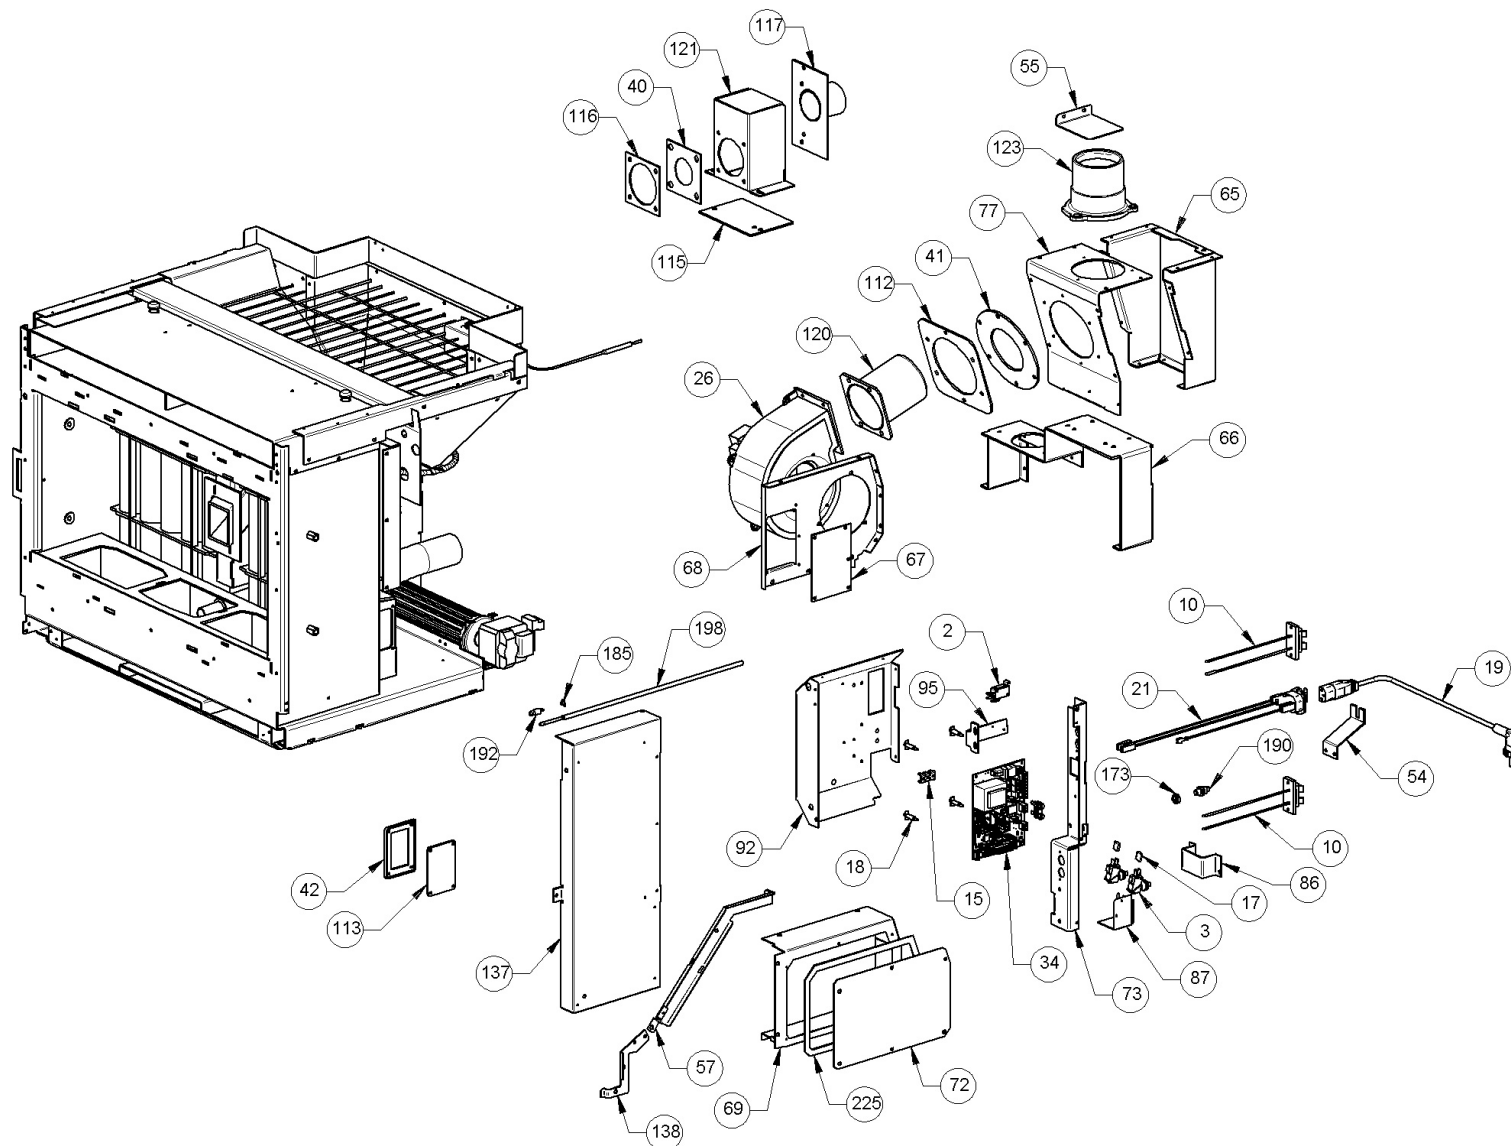

ATTENTION: LE PRESENT DOCUMENT POURRAIT ETRE SUJET QUOTIDIENNEMENT A MODIFICATIONS SANS PREAVIS

ATTENTION: LE PRESENT DOCUMENT POURRAIT ETRE SUJET QUOTIDIENNEMENT A MODIFICATIONS SANS PREAVIS

Image	Code	Description	Quantité dessin	Nota_FRANCESE
2	002000538	MICRORUPTEUR AVEC LEVIER	1	ASSUREZ-VOUS, POUR LES PRODUITS OPÉRA UNIQUEMENT, QUE LE MODÈLE EST 2.0, SINON ÉCRIVEZ À : ricambi@extraflame.it.
3	002000544	MICRORUPTEUR AVEC BOUTON	2	ASSUREZ-VOUS, POUR LES PRODUITS OPÉRA UNIQUEMENT, QUE LE MODÈLE EST 2.0, SINON ÉCRIVEZ À : ricambi@extraflame.it.
10	002001324	CONNECTEUR	2	ASSUREZ-VOUS, POUR LES PRODUITS OPÉRA UNIQUEMENT, QUE LE MODÈLE EST 2.0, SINON ÉCRIVEZ À : ricambi@extraflame.it.
15	002001663	BORNIER	1	ASSUREZ-VOUS, POUR LES PRODUITS OPÉRA UNIQUEMENT, QUE LE MODÈLE EST 2.0, SINON ÉCRIVEZ À : ricambi@extraflame.it.
17	002001687	TAMPON EN CAOUTCHOUC	2	ASSUREZ-VOUS, POUR LES PRODUITS OPÉRA UNIQUEMENT, QUE LE MODÈLE EST 2.0, SINON ÉCRIVEZ À : ricambi@extraflame.it.
18	002006202	ENTRETOISE CARTE	4	ASSUREZ-VOUS, POUR LES PRODUITS OPÉRA UNIQUEMENT, QUE LE MODÈLE EST 2.0, SINON ÉCRIVEZ À : ricambi@extraflame.it.
19	002270002	CÂBLE D'ALIMENTATION	1	ASSUREZ-VOUS, POUR LES PRODUITS OPÉRA UNIQUEMENT, QUE LE MODÈLE EST 2.0, SINON ÉCRIVEZ À : ricambi@extraflame.it.
21	002270302	FICHE TRIPOLAIRE	1	ASSUREZ-VOUS, POUR LES PRODUITS OPÉRA UNIQUEMENT, QUE LE MODÈLE EST 2.0, SINON ÉCRIVEZ À : ricambi@extraflame.it.