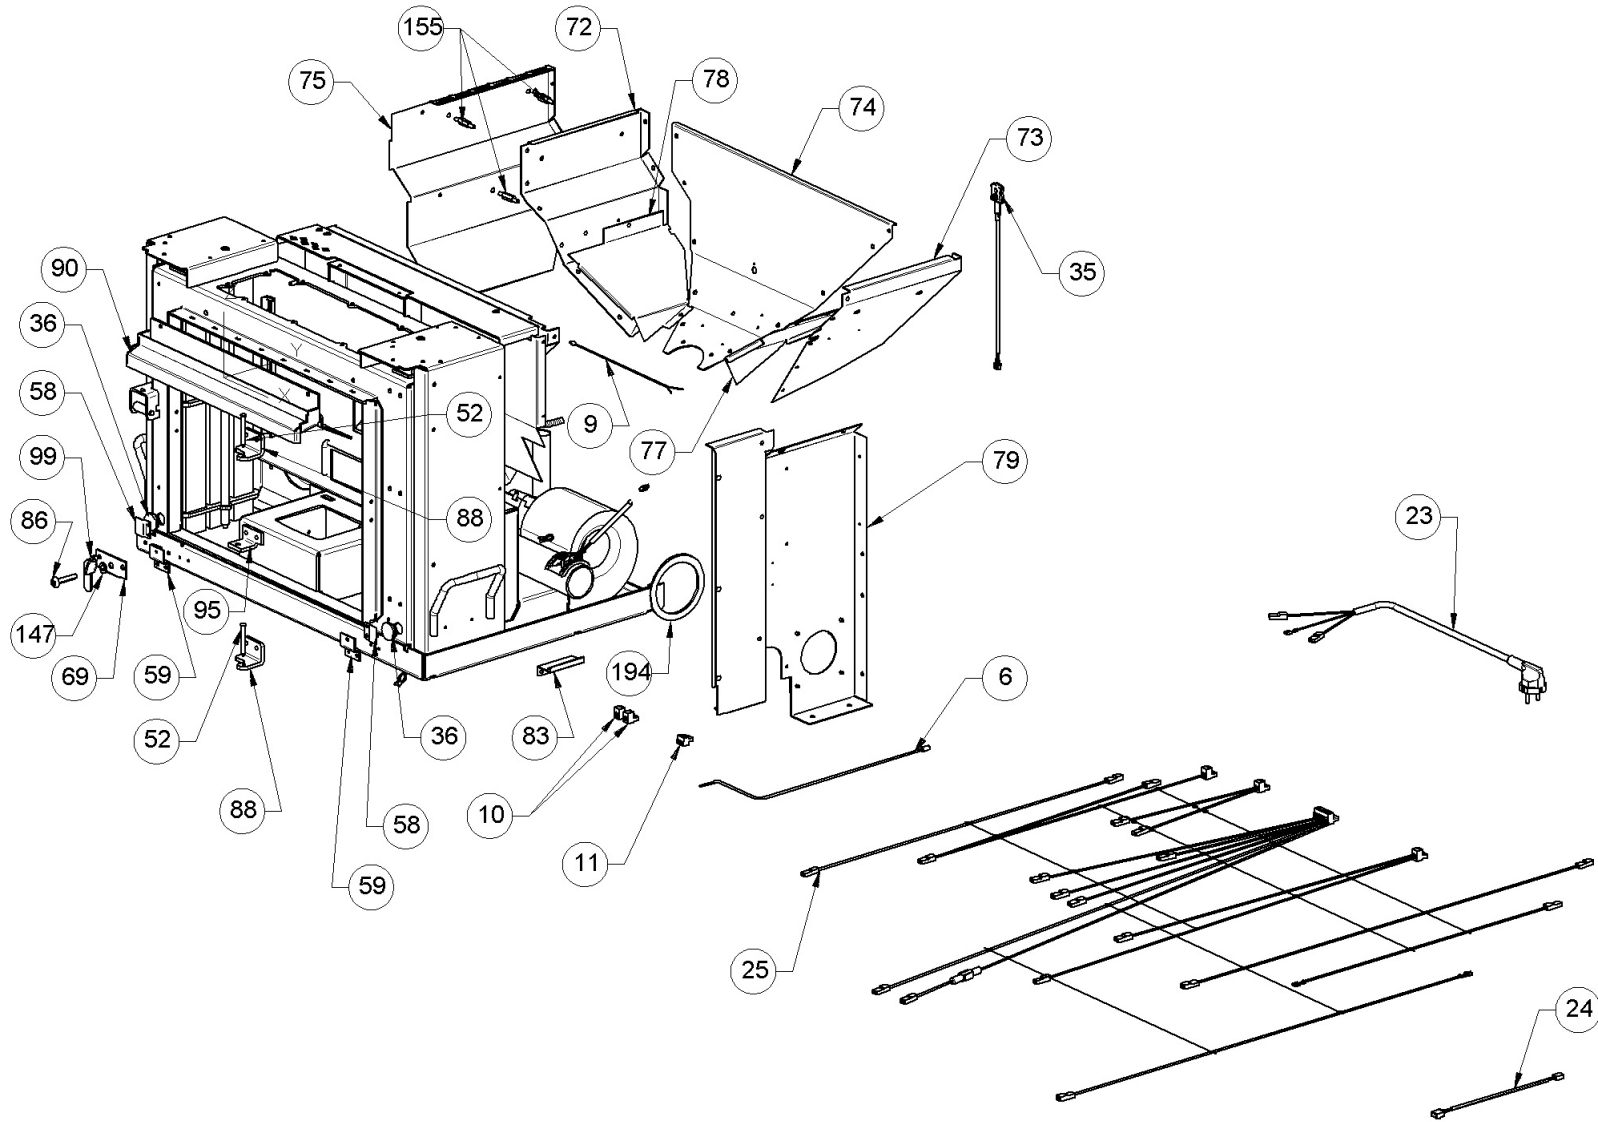

ATTENTION: LE PRESENT DOCUMENT POURRAIT ETRE SUJET QUOTIDIENNEMENT A MODIFICATIONS SANS PREAVIS

ATTENTION: LE PRESENT DOCUMENT POURRAIT ETRE SUJET QUOTIDIENNEMENT A MODIFICATIONS SANS PREAVIS

Image	Code	Description	Quantité dessin	Nota_FRANCESE
6	002000568	SONDE AMBIANCE 5000mm NTC	1	ASSUREZ-VOUS, POUR LES PRODUITS OPÉRA UNIQUEMENT, QUE LE MODÈLE EST 2.0, SINON ÉCRIVEZ À : ricambi@extrablame.it.
9	002000705	SONDE NTC AMBIANCE / EAU / RÉSERVOIR 1 MT	1	ASSUREZ-VOUS, POUR LES PRODUITS OPÉRA UNIQUEMENT, QUE LE MODÈLE EST 2.0, SINON ÉCRIVEZ À : ricambi@extrablame.it.
10	002001313	CONNECTEUR	2	ASSUREZ-VOUS, POUR LES PRODUITS OPÉRA UNIQUEMENT, QUE LE MODÈLE EST 2.0, SINON ÉCRIVEZ À : ricambi@extrablame.it.
11	002001321	CONNECTEUR	1	ASSUREZ-VOUS, POUR LES PRODUITS OPÉRA UNIQUEMENT, QUE LE MODÈLE EST 2.0, SINON ÉCRIVEZ À : ricambi@extrablame.it.
23	002270003	CÂBLE D'ALIMENTATION	1	ASSUREZ-VOUS, POUR LES PRODUITS OPÉRA UNIQUEMENT, QUE LE MODÈLE EST 2.0, SINON ÉCRIVEZ À : ricambi@extrablame.it.
24	002270311	CÂBLAGE ENCODEUR	1	ASSUREZ-VOUS, POUR LES PRODUITS OPÉRA UNIQUEMENT, QUE LE MODÈLE EST 2.0, SINON ÉCRIVEZ À : ricambi@extrablame.it.
25	002270365	CÂBLAGE ÉLECTRIQUE	1	ASSUREZ-VOUS, POUR LES PRODUITS OPÉRA UNIQUEMENT, QUE LE MODÈLE EST 2.0, SINON ÉCRIVEZ À : ricambi@extrablame.it.
35	002272607	CAPTEUR DE NIVEAU PELLETT P70 H49	1	ASSUREZ-VOUS, POUR LES PRODUITS OPÉRA UNIQUEMENT, QUE LE MODÈLE EST 2.0, SINON ÉCRIVEZ À : ricambi@extrablame.it.