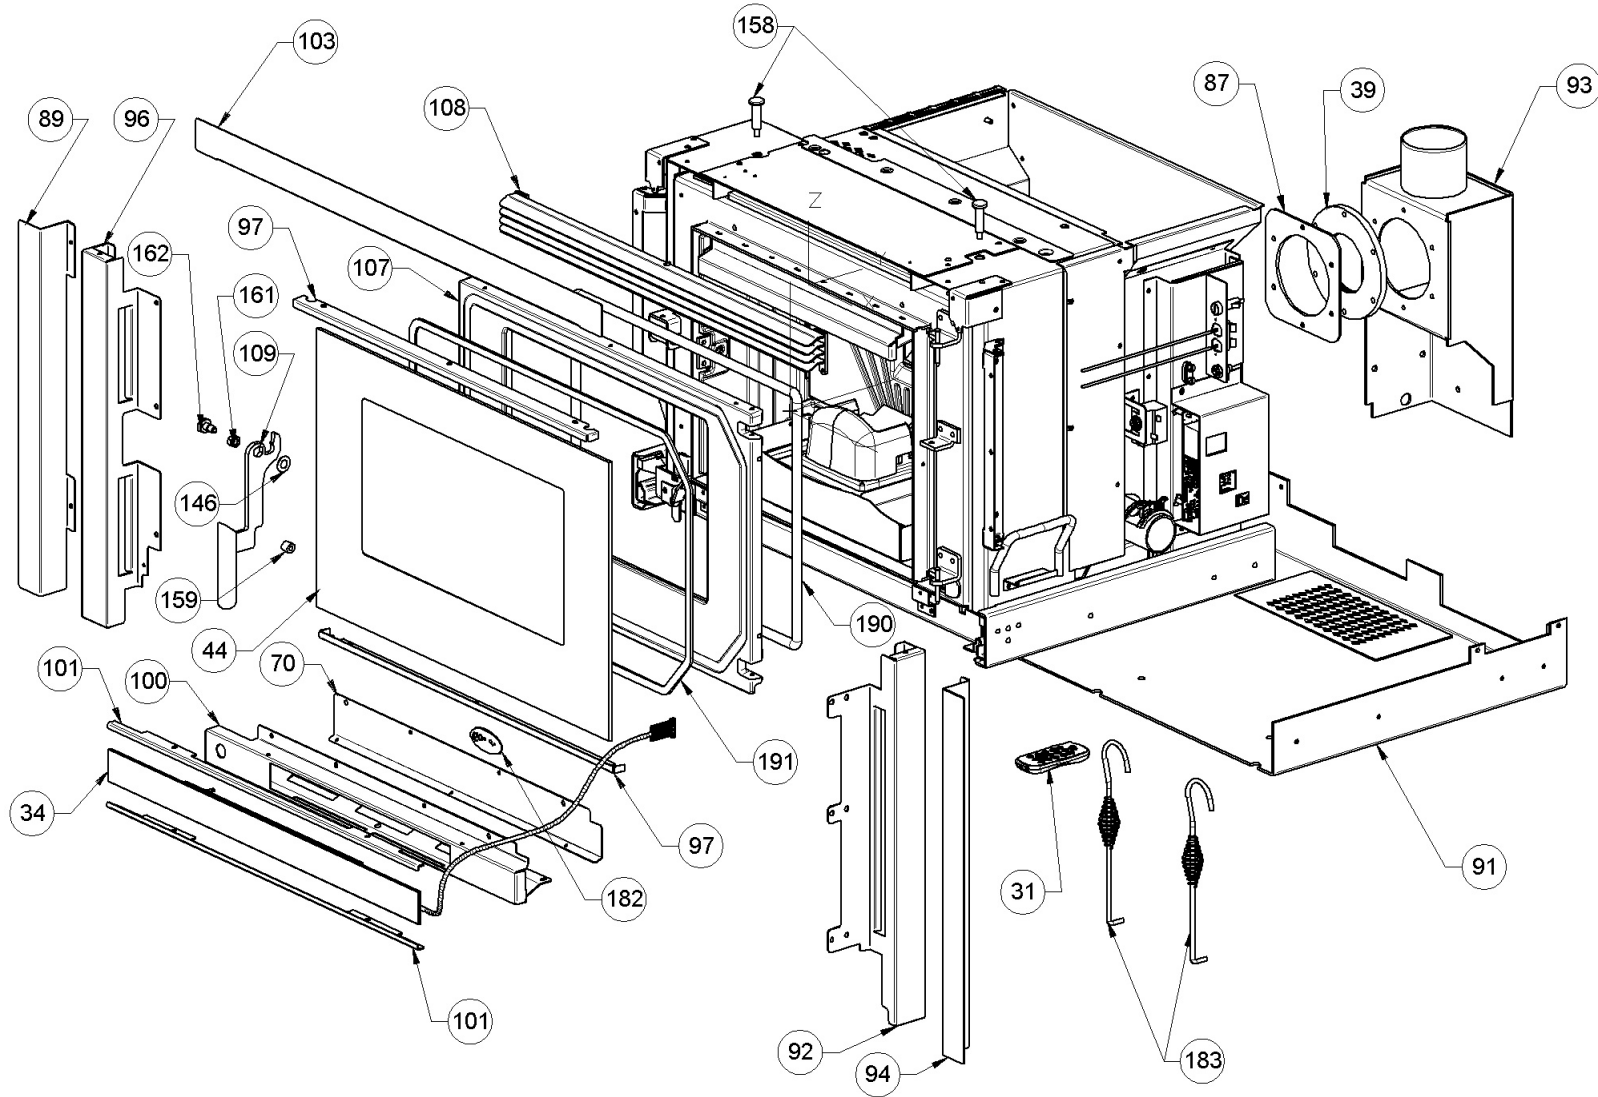

ATTENTION: LE PRESENT DOCUMENT POURRAIT ETRE SUJET QUOTIDIENNEMENT A MODIFICATIONS SANS PREAVIS

ATTENTION: LE PRESENT DOCUMENT POURRAIT ETRE SUJET QUOTIDIENNEMENT A MODIFICATIONS SANS PREAVIS

Image	Code	Description	Quantité dessin	Nota_FRANCESE
31	002272589	TÉLÉCOMMANDE	1	ASSUREZ-VOUS, POUR LES PRODUITS OPÉRA UNIQUEMENT, QUE LE MODÈLE EST 2.0, SINON ÉCRIVEZ À : ricambi@extraflame.it.
34	002272604	ÉCRAN TACTILE	1	ASSUREZ-VOUS, POUR LES PRODUITS OPÉRA UNIQUEMENT, QUE LE MODÈLE EST 2.0, SINON ÉCRIVEZ À : ricambi@extraflame.it.
39	002273300	GARNITURE SILICONE 140 mm	1	ASSUREZ-VOUS, POUR LES PRODUITS OPÉRA UNIQUEMENT, QUE LE MODÈLE EST 2.0, SINON ÉCRIVEZ À : ricambi@extraflame.it.
44	002276429	VITROCÉRAMIQUE SÉRIGRAPHIÉE 559X362X4 mm	1	ASSUREZ-VOUS, POUR LES PRODUITS OPÉRA UNIQUEMENT, QUE LE MODÈLE EST 2.0, SINON ÉCRIVEZ À : ricambi@extraflame.it.
70	002287992	ABRI CHALEUR ÉCRAN	1	ASSUREZ-VOUS, POUR LES PRODUITS OPÉRA UNIQUEMENT, QUE LE MODÈLE EST 2.0, SINON ÉCRIVEZ À : ricambi@extraflame.it.
87	003277480	BAGUE GARNITURE	1	ASSUREZ-VOUS, POUR LES PRODUITS OPÉRA UNIQUEMENT, QUE LE MODÈLE EST 2.0, SINON ÉCRIVEZ À : ricambi@extraflame.it.
89	003277974	CADRE LATÉRAL NOIR	1	ASSUREZ-VOUS, POUR LES PRODUITS OPÉRA UNIQUEMENT, QUE LE MODÈLE EST 2.0, SINON ÉCRIVEZ À : ricambi@extraflame.it.
91	003277976	FOND CHEMINÉE NOIR	1	ASSUREZ-VOUS, POUR LES PRODUITS OPÉRA UNIQUEMENT, QUE LE MODÈLE EST 2.0, SINON ÉCRIVEZ À : ricambi@extraflame.it.