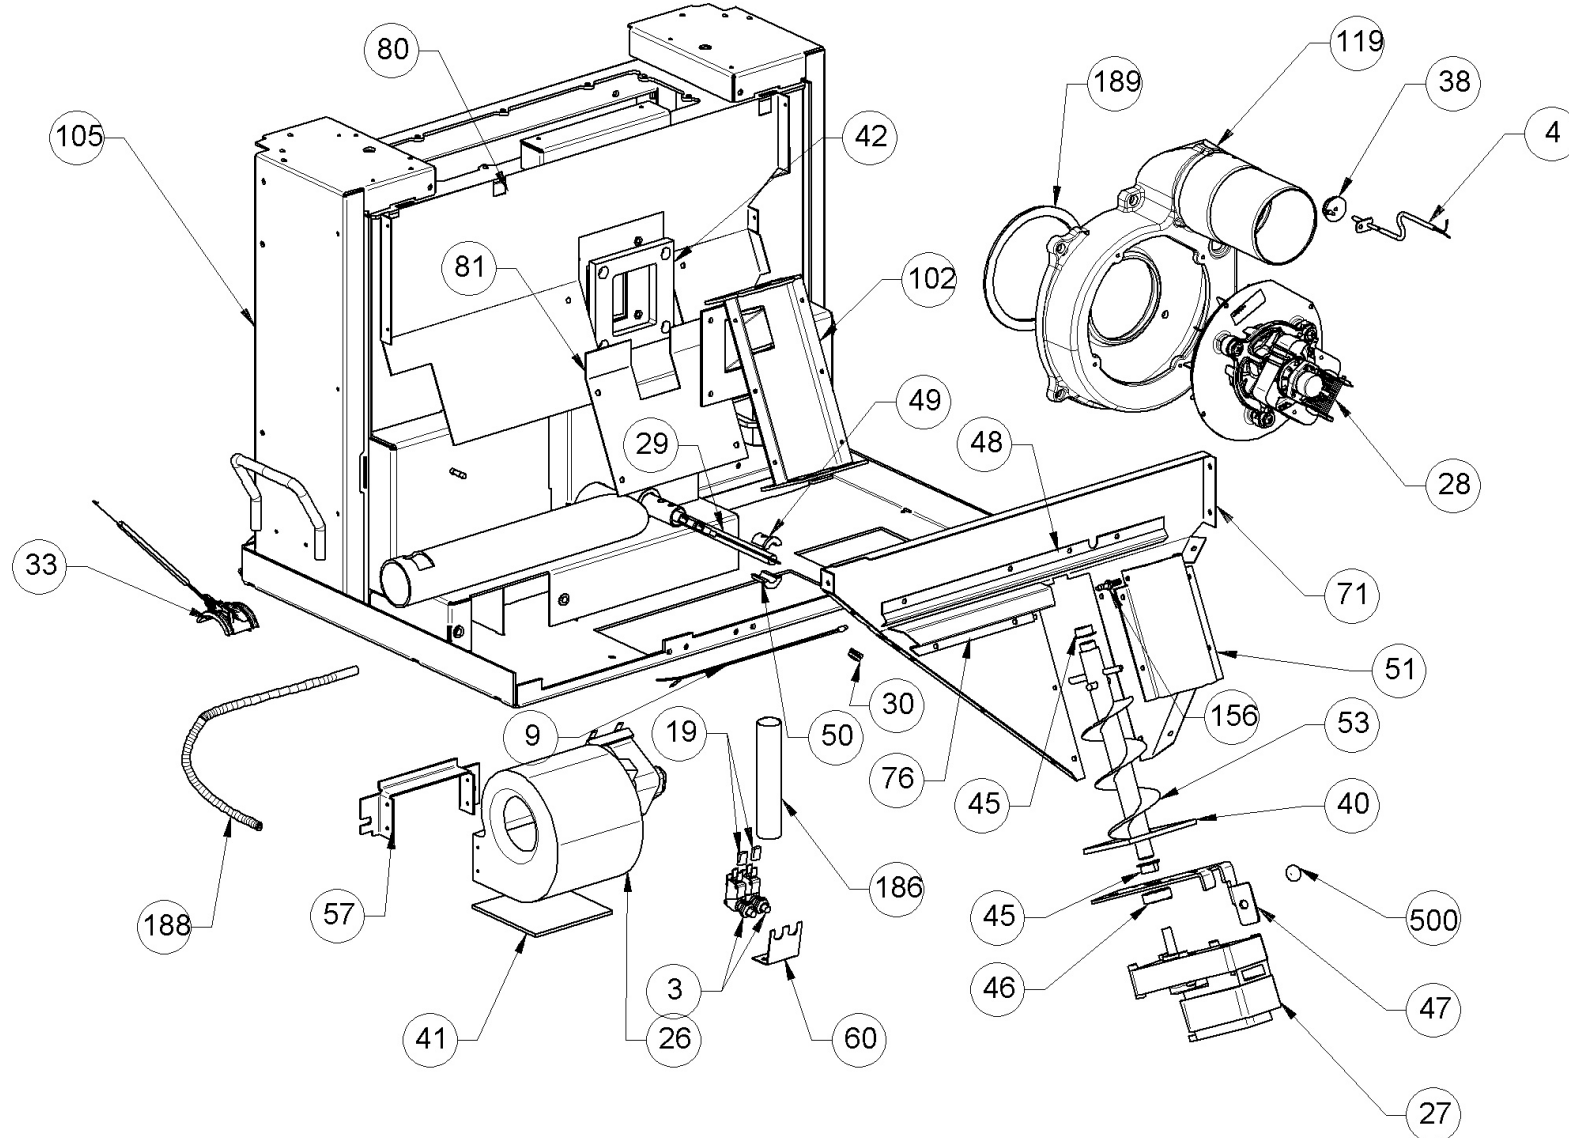

ATTENTION: LE PRESENT DOCUMENT POURRAIT ETRE SUJET QUOTIDIENNEMENT A MODIFICATIONS SANS PREAVIS

ATTENTION: LE PRESENT DOCUMENT POURRAIT ETRE SUJET QUOTIDIENNEMENT A MODIFICATIONS SANS PREAVIS

Image	Code	Description	Quantité dessin	Nota_FRANCESE
3	002000544	MICRORUPTEUR AVEC BOUTON	2	ASSUREZ-VOUS, POUR LES PRODUITS OPÉRA UNIQUEMENT, QUE LE MODÈLE EST 2.0, SINON ÉCRIVEZ À : ricambi@extraflame.it.
4	002000564	SONDE FUMÉES AVEC GAINÉ	1	ASSUREZ-VOUS, POUR LES PRODUITS OPÉRA UNIQUEMENT, QUE LE MODÈLE EST 2.0, SINON ÉCRIVEZ À : ricambi@extraflame.it.
9	002000705	SONDE NTC AMBIANCE / EAU / RÉSERVOIR 1 MT	1	ASSUREZ-VOUS, POUR LES PRODUITS OPÉRA UNIQUEMENT, QUE LE MODÈLE EST 2.0, SINON ÉCRIVEZ À : ricambi@extraflame.it.
19	002001687	TAMPON EN CAOUTCHOUC	2	ASSUREZ-VOUS, POUR LES PRODUITS OPÉRA UNIQUEMENT, QUE LE MODÈLE EST 2.0, SINON ÉCRIVEZ À : ricambi@extraflame.it.
26	002271020	MOTEUR CENTRIFUGE RL76 / 0086Z-3030L PROT.TERM	1	ASSUREZ-VOUS, POUR LES PRODUITS OPÉRA UNIQUEMENT, QUE LE MODÈLE EST 2.0, SINON ÉCRIVEZ À : ricambi@extraflame.it.
27	002271032	MOTORÉDUCTEUR MERKLE B4415UP 230V 50HZ	1	ASSUREZ-VOUS, POUR LES PRODUITS OPÉRA UNIQUEMENT, QUE LE MODÈLE EST 2.0, SINON ÉCRIVEZ À : ricambi@extraflame.it.
28	002271033	MOTEUR DES FUMÉES PL21	1	ASSUREZ-VOUS, POUR LES PRODUITS OPÉRA UNIQUEMENT, QUE LE MODÈLE EST 2.0, SINON ÉCRIVEZ À : ricambi@extraflame.it.
28	002272616	ENCODEUR DU MOTEUR DES FUMÉES	1	ASSUREZ-VOUS, POUR LES PRODUITS OPÉRA UNIQUEMENT, QUE LE MODÈLE EST 2.0, SINON ÉCRIVEZ À : ricambi@extraflame.it.