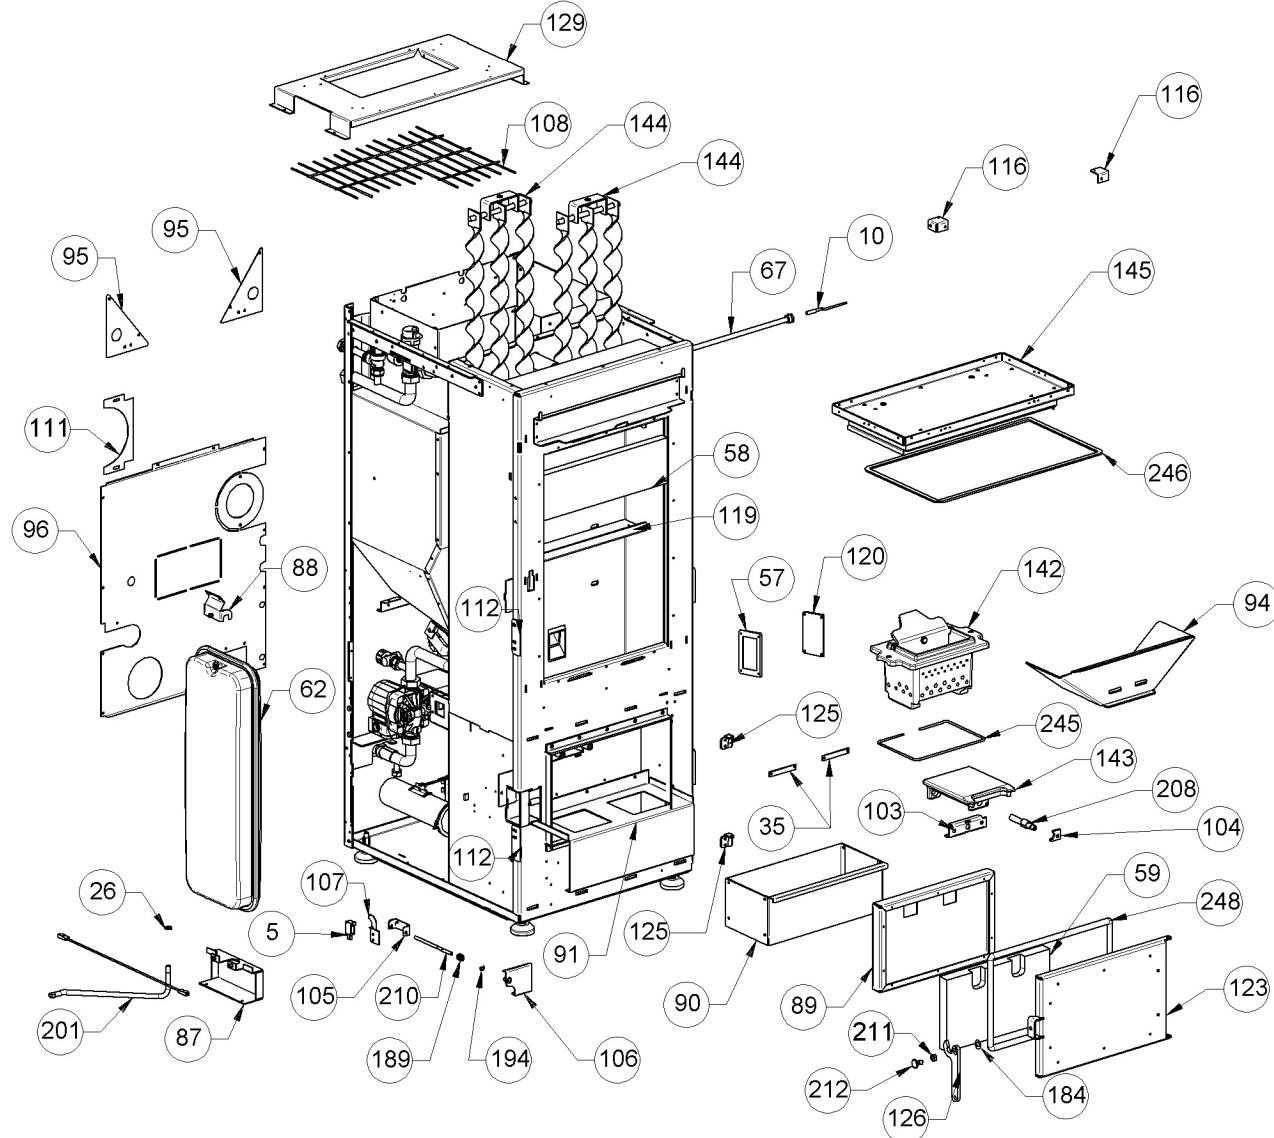

ATTENTION: LE PRESENT DOCUMENT POURRAIT ETRE SUJET QUOTIDIENNEMENT A MODIFICATIONS SANS PREAVIS

ATTENTION: LE PRESENT DOCUMENT POURRAIT ETRE SUJET QUOTIDIENNEMENT A MODIFICATIONS SANS PREAVIS

Image	Code	Description	Quantité dessin	Nota_FRANCESE
5	002000538	MICRORUPTEUR AVEC LEVIER	4	ASSUREZ-VOUS, POUR LES PRODUITS OPÉRA UNIQUEMENT, QUE LE MODÈLE EST 2.0, SINON ÉCRIVEZ À : ricambi@extraflame.it.
10	002000569	SONDE NTC EAU 2000mm	2	ASSUREZ-VOUS, POUR LES PRODUITS OPÉRA UNIQUEMENT, QUE LE MODÈLE EST 2.0, SINON ÉCRIVEZ À : ricambi@extraflame.it.
26	002003302	GARNITURE CARTON 2X8,5X14,5 mm	2	ASSUREZ-VOUS, POUR LES PRODUITS OPÉRA UNIQUEMENT, QUE LE MODÈLE EST 2.0, SINON ÉCRIVEZ À : ricambi@extraflame.it.
35	002208043	FERMETURE AIR FRONTAL	2	ASSUREZ-VOUS, POUR LES PRODUITS OPÉRA UNIQUEMENT, QUE LE MODÈLE EST 2.0, SINON ÉCRIVEZ À : ricambi@extraflame.it.
57	002273312	GARNITURE	1	ASSUREZ-VOUS, POUR LES PRODUITS OPÉRA UNIQUEMENT, QUE LE MODÈLE EST 2.0, SINON ÉCRIVEZ À : ricambi@extraflame.it.
58	002273318	PANNEAU ISOLANT	1	ASSUREZ-VOUS, POUR LES PRODUITS OPÉRA UNIQUEMENT, QUE LE MODÈLE EST 2.0, SINON ÉCRIVEZ À : ricambi@extraflame.it.
59	002273319	PANNEAU ISOLANT	1	ASSUREZ-VOUS, POUR LES PRODUITS OPÉRA UNIQUEMENT, QUE LE MODÈLE EST 2.0, SINON ÉCRIVEZ À : ricambi@extraflame.it.
62	002276153	"VASE D'EXPANSION 8 l 3/8""	1	ASSUREZ-VOUS, POUR LES PRODUITS OPÉRA UNIQUEMENT, QUE LE MODÈLE EST 2.0, SINON ÉCRIVEZ À : ricambi@extraflame.it.