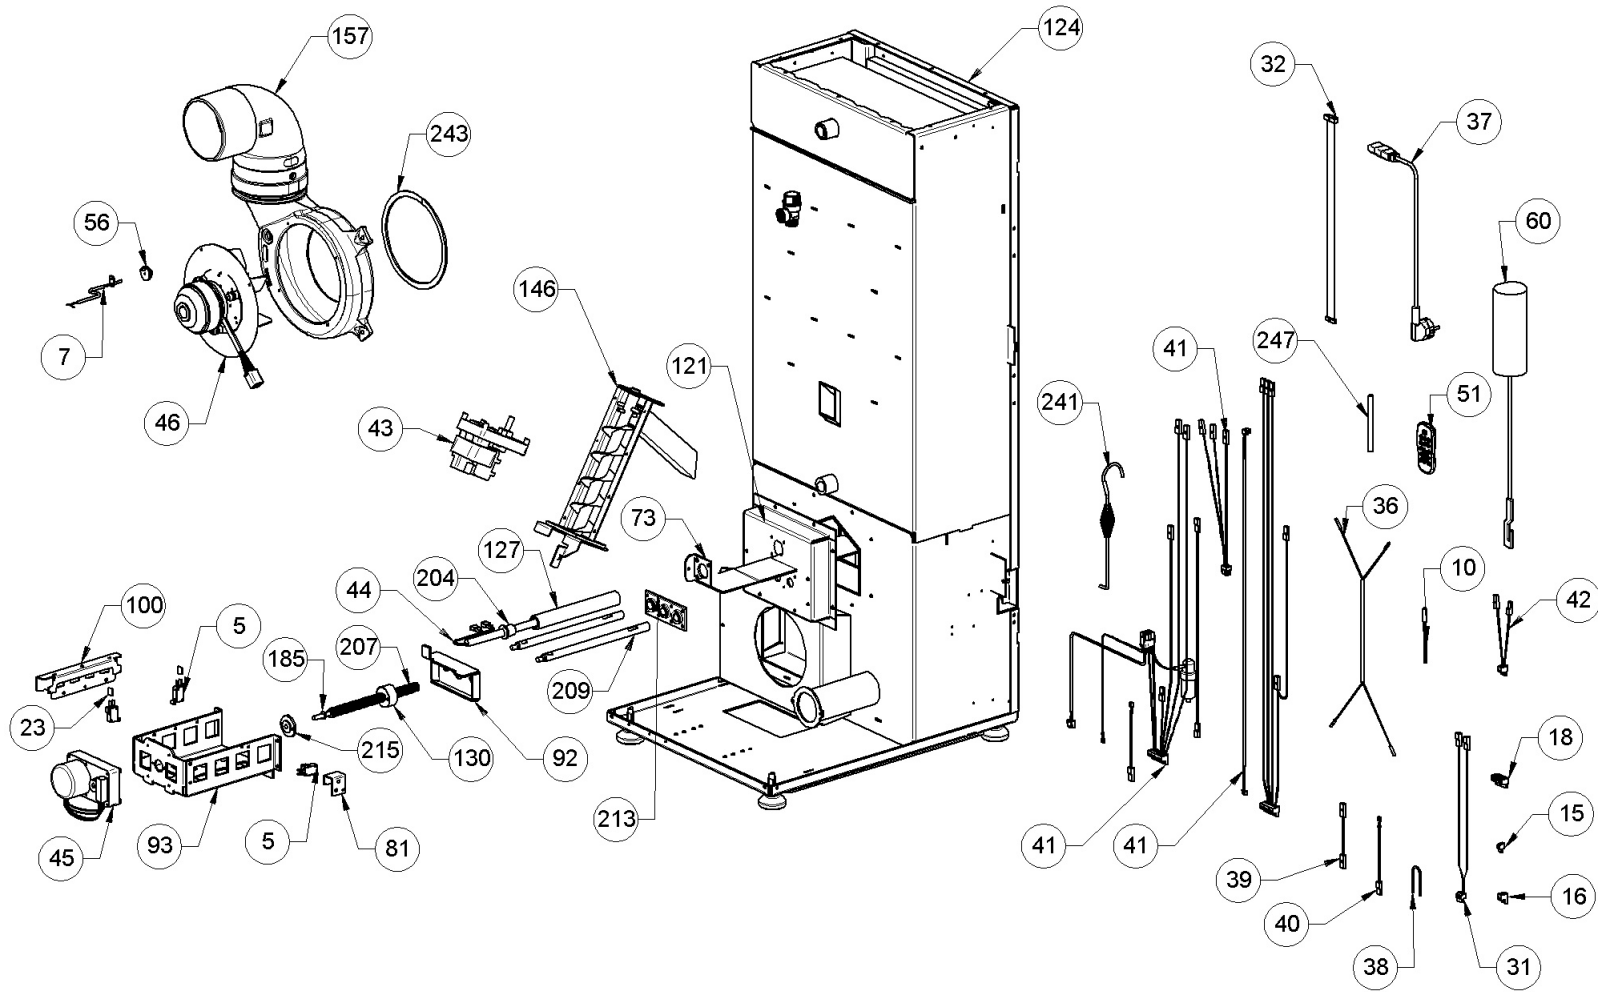

ATTENTION: LE PRESENT DOCUMENT POURRAIT ETRE SUJET QUOTIDIENNEMENT A MODIFICATIONS SANS PREAVIS

ATTENTION: LE PRESENT DOCUMENT POURRAIT ETRE SUJET QUOTIDIENNEMENT A MODIFICATIONS SANS PREAVIS

Image	Code	Description	Quantité dessin	Nota_FRANCESE
5	002000538	MICRORUPTEUR AVEC LEVIER	4	ASSUREZ-VOUS, POUR LES PRODUITS OPÉRA UNIQUEMENT, QUE LE MODÈLE EST 2.0, SINON ÉCRIVEZ À : ricambi@extraflame.it.
7	002000564	SONDE FUMÉES AVEC GAINÉ	1	ASSUREZ-VOUS, POUR LES PRODUITS OPÉRA UNIQUEMENT, QUE LE MODÈLE EST 2.0, SINON ÉCRIVEZ À : ricambi@extraflame.it.
10	002000569	SONDE NTC EAU 2000mm	2	ASSUREZ-VOUS, POUR LES PRODUITS OPÉRA UNIQUEMENT, QUE LE MODÈLE EST 2.0, SINON ÉCRIVEZ À : ricambi@extraflame.it.
15	002001304	CONNECTEUR	1	ASSUREZ-VOUS, POUR LES PRODUITS OPÉRA UNIQUEMENT, QUE LE MODÈLE EST 2.0, SINON ÉCRIVEZ À : ricambi@extraflame.it.
16	002001313	CONNECTEUR	1	ASSUREZ-VOUS, POUR LES PRODUITS OPÉRA UNIQUEMENT, QUE LE MODÈLE EST 2.0, SINON ÉCRIVEZ À : ricambi@extraflame.it.
18	002001334	CONNECTEUR ÉLECTRIQUE	1	ASSUREZ-VOUS, POUR LES PRODUITS OPÉRA UNIQUEMENT, QUE LE MODÈLE EST 2.0, SINON ÉCRIVEZ À : ricambi@extraflame.it.
23	002001687	TAMPON EN CAOUTCHOUC	3	ASSUREZ-VOUS, POUR LES PRODUITS OPÉRA UNIQUEMENT, QUE LE MODÈLE EST 2.0, SINON ÉCRIVEZ À : ricambi@extraflame.it.
31	002200272	CÂBLAGE ÉLECTRIQUE	1	ASSUREZ-VOUS, POUR LES PRODUITS OPÉRA UNIQUEMENT, QUE LE MODÈLE EST 2.0, SINON ÉCRIVEZ À : ricambi@extraflame.it.