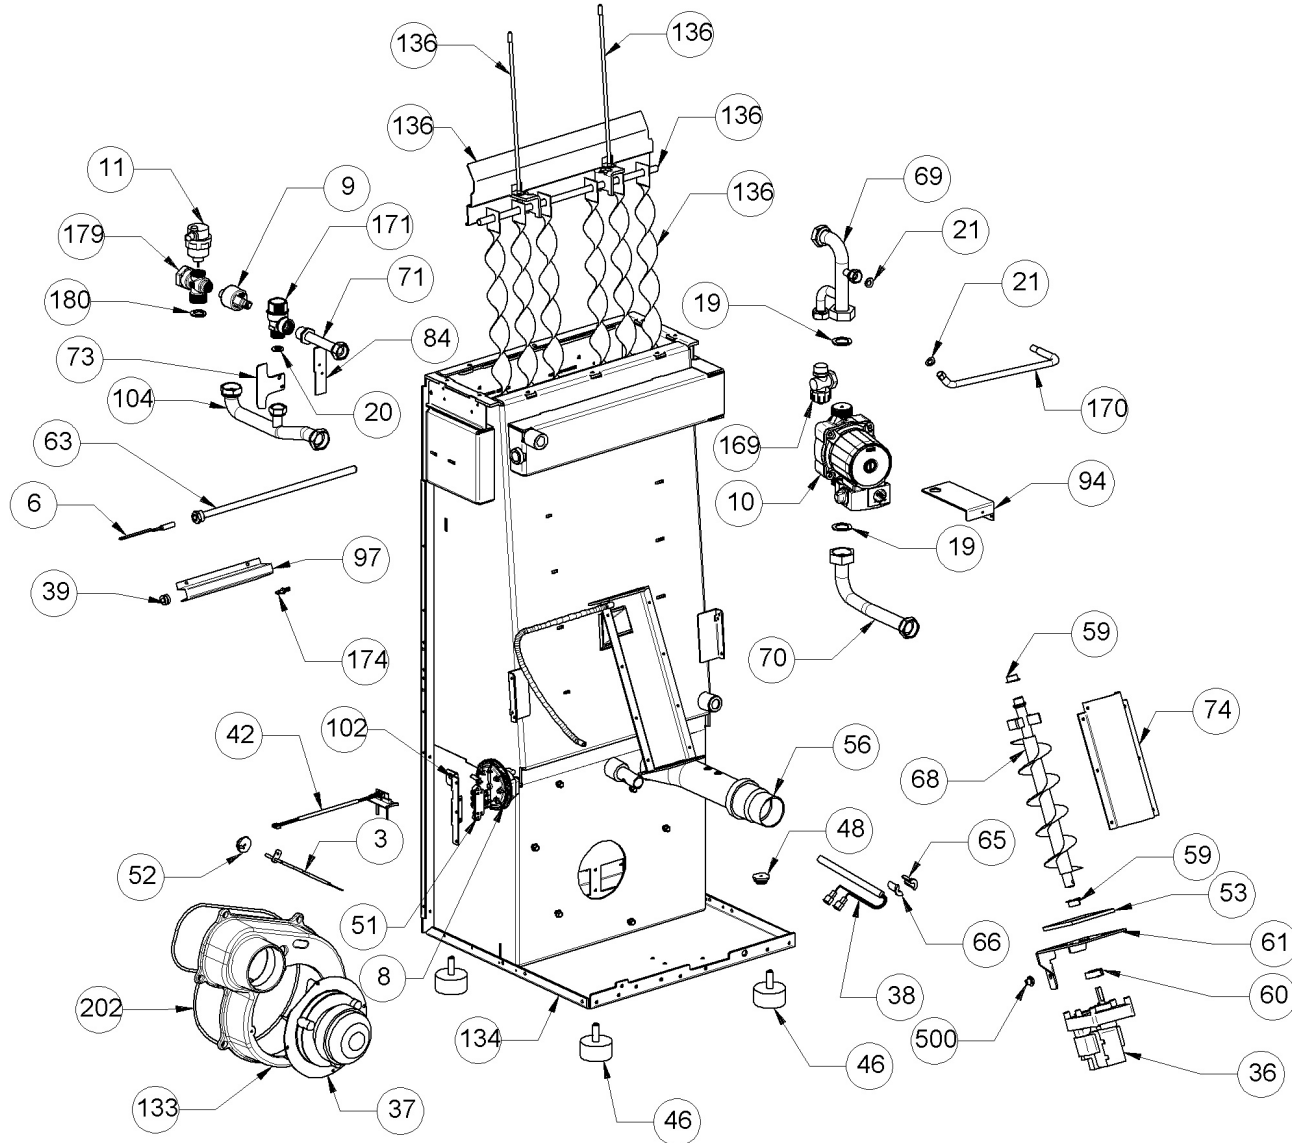

ATTENTION: LE PRESENT DOCUMENT POURRAIT ETRE SUJET QUOTIDIENNEMENT A MODIFICATIONS SANS PREAVIS

ATTENTION: LE PRESENT DOCUMENT POURRAIT ETRE SUJET QUOTIDIENNEMENT A MODIFICATIONS SANS PREAVIS

Image	Code	Description	Quantité dessin	Nota_FRANCESE
3	002000564	SONDE FUMÉES AVEC GAINÉ	1	ASSUREZ-VOUS, POUR LES PRODUITS OPÉRA UNIQUEMENT, QUE LE MODÈLE EST 2.0, SINON ÉCRIVEZ À : ricambi@extraflame.it.
6	002000569	SONDE NTC EAU 2000mm	1	ASSUREZ-VOUS, POUR LES PRODUITS OPÉRA UNIQUEMENT, QUE LE MODÈLE EST 2.0, SINON ÉCRIVEZ À : ricambi@extraflame.it.
8	002000589	PRESSOSTAT 605.99879 HUBACONTROL	1	ASSUREZ-VOUS, POUR LES PRODUITS OPÉRA UNIQUEMENT, QUE LE MODÈLE EST 2.0, SINON ÉCRIVEZ À : ricambi@extraflame.it.
9	002000591	PRESSOSTAT NUMÉRIQUE H2O	1	ASSUREZ-VOUS, POUR LES PRODUITS OPÉRA UNIQUEMENT, QUE LE MODÈLE EST 2.0, SINON ÉCRIVEZ À : ricambi@extraflame.it.
10	002000631	RACCORD POMPE 1' 230V / 50HZ	1	
11	002000632	VANNE AUTOMATIQUE 3/8'	1	ASSUREZ-VOUS, POUR LES PRODUITS OPÉRA UNIQUEMENT, QUE LE MODÈLE EST 2.0, SINON ÉCRIVEZ À : ricambi@extraflame.it.
19	002003300	"GARNITURE CARTON 1""	2	ASSUREZ-VOUS, POUR LES PRODUITS OPÉRA UNIQUEMENT, QUE LE MODÈLE EST 2.0, SINON ÉCRIVEZ À : ricambi@extraflame.it.
20	002003301	"GARNITURE CARTON 1/2""	2	ASSUREZ-VOUS, POUR LES PRODUITS OPÉRA UNIQUEMENT, QUE LE MODÈLE EST 2.0, SINON ÉCRIVEZ À : ricambi@extraflame.it.
21	002003302	GARNITURE CARTON 2X8,5X14,5 mm	2	ASSUREZ-VOUS, POUR LES PRODUITS OPÉRA UNIQUEMENT, QUE LE MODÈLE EST 2.0, SINON ÉCRIVEZ À : ricambi@extraflame.it.