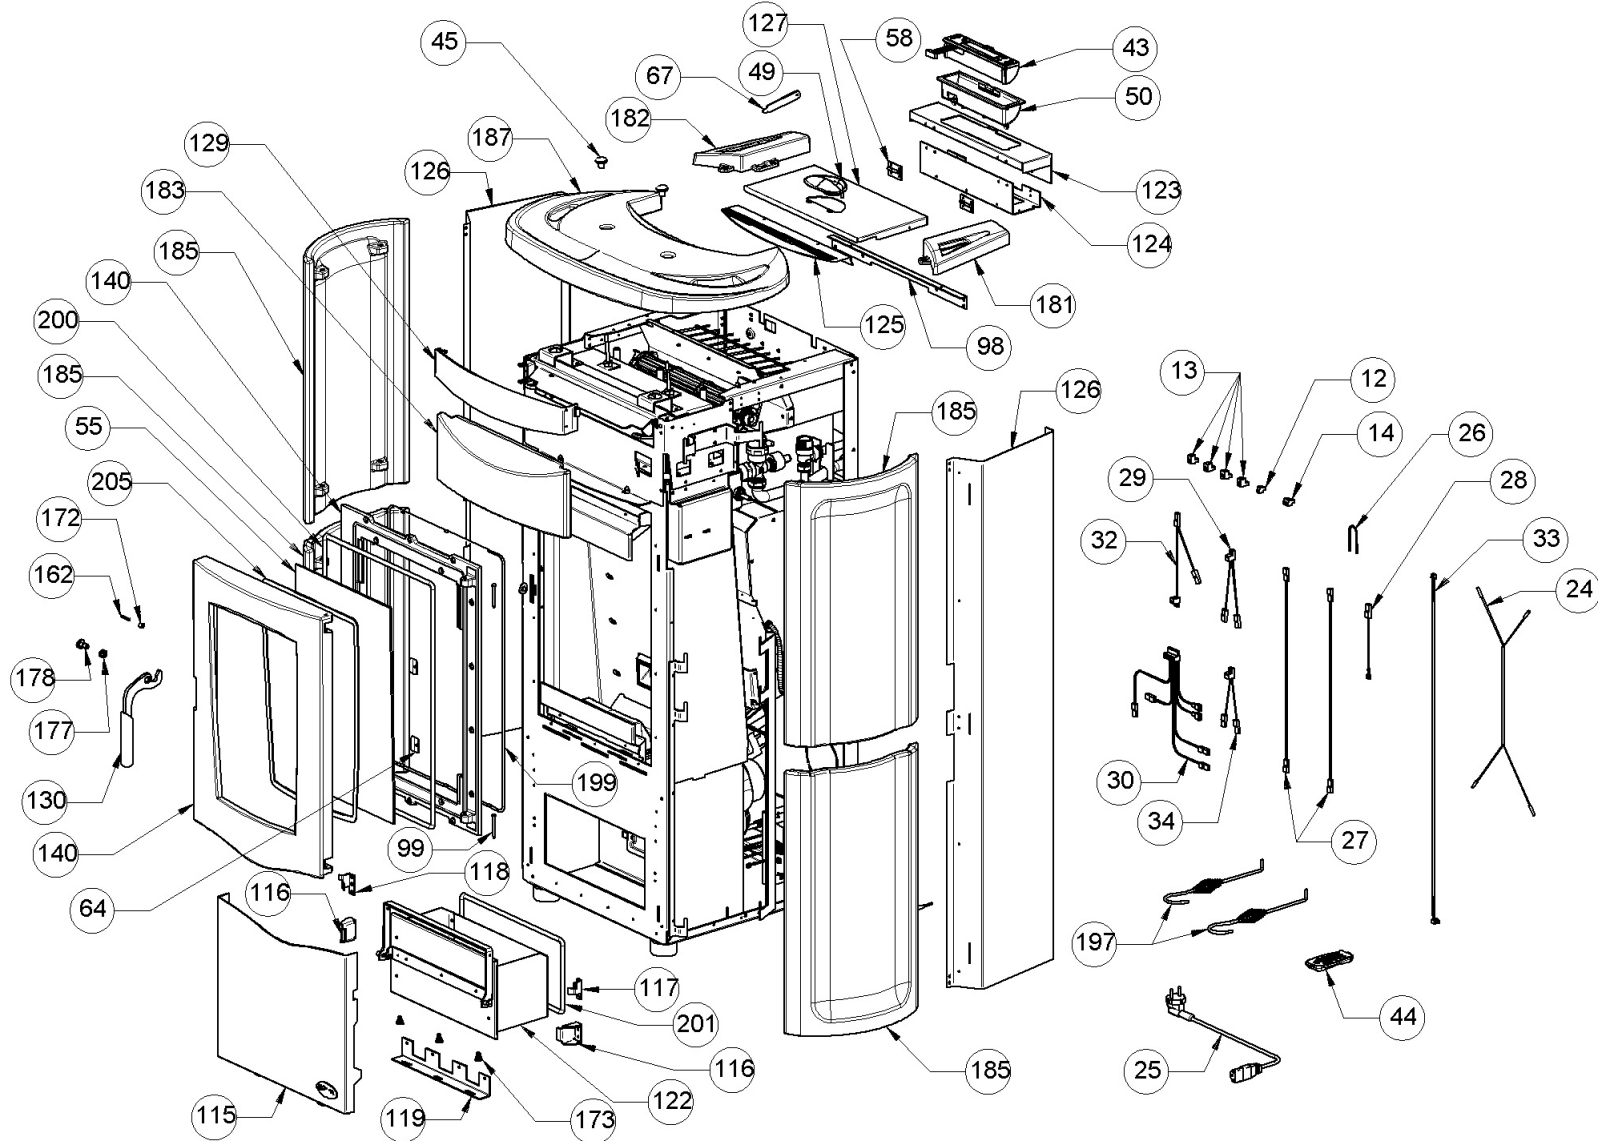

ATTENTION: LE PRESENT DOCUMENT POURRAIT ETRE SUJET QUOTIDIENNEMENT A MODIFICATIONS SANS PREAVIS

ATTENTION: LE PRESENT DOCUMENT POURRAIT ETRE SUJET QUOTIDIENNEMENT A MODIFICATIONS SANS PREAVIS

Image	Code	Description	Quantité dessin	Nota_FRANCESE
12	002001304	CONNECTEUR	1	ASSUREZ-VOUS, POUR LES PRODUITS OPÉRA UNIQUEMENT, QUE LE MODÈLE EST 2.0, SINON ÉCRIVEZ À : ricambi@extraflame.it.
13	002001313	CONNECTEUR	4	ASSUREZ-VOUS, POUR LES PRODUITS OPÉRA UNIQUEMENT, QUE LE MODÈLE EST 2.0, SINON ÉCRIVEZ À : ricambi@extraflame.it.
14	002001321	CONNECTEUR	1	ASSUREZ-VOUS, POUR LES PRODUITS OPÉRA UNIQUEMENT, QUE LE MODÈLE EST 2.0, SINON ÉCRIVEZ À : ricambi@extraflame.it.
24	002270001	CÂBLE D'ALIMENTATION	1	ASSUREZ-VOUS, POUR LES PRODUITS OPÉRA UNIQUEMENT, QUE LE MODÈLE EST 2.0, SINON ÉCRIVEZ À : ricambi@extraflame.it.
25	002270002	CÂBLE D'ALIMENTATION	1	ASSUREZ-VOUS, POUR LES PRODUITS OPÉRA UNIQUEMENT, QUE LE MODÈLE EST 2.0, SINON ÉCRIVEZ À : ricambi@extraflame.it.
26	002270040	CÂBLE ÉLECTRIQUE	1	ASSUREZ-VOUS, POUR LES PRODUITS OPÉRA UNIQUEMENT, QUE LE MODÈLE EST 2.0, SINON ÉCRIVEZ À : ricambi@extraflame.it.
27	002270058	CÂBLE ÉLECTRIQUE	2	ASSUREZ-VOUS, POUR LES PRODUITS OPÉRA UNIQUEMENT, QUE LE MODÈLE EST 2.0, SINON ÉCRIVEZ À : ricambi@extraflame.it.
28	002270077	CÂBLE ÉLECTRIQUE	1	ASSUREZ-VOUS, POUR LES PRODUITS OPÉRA UNIQUEMENT, QUE LE MODÈLE EST 2.0, SINON ÉCRIVEZ À : ricambi@extraflame.it.