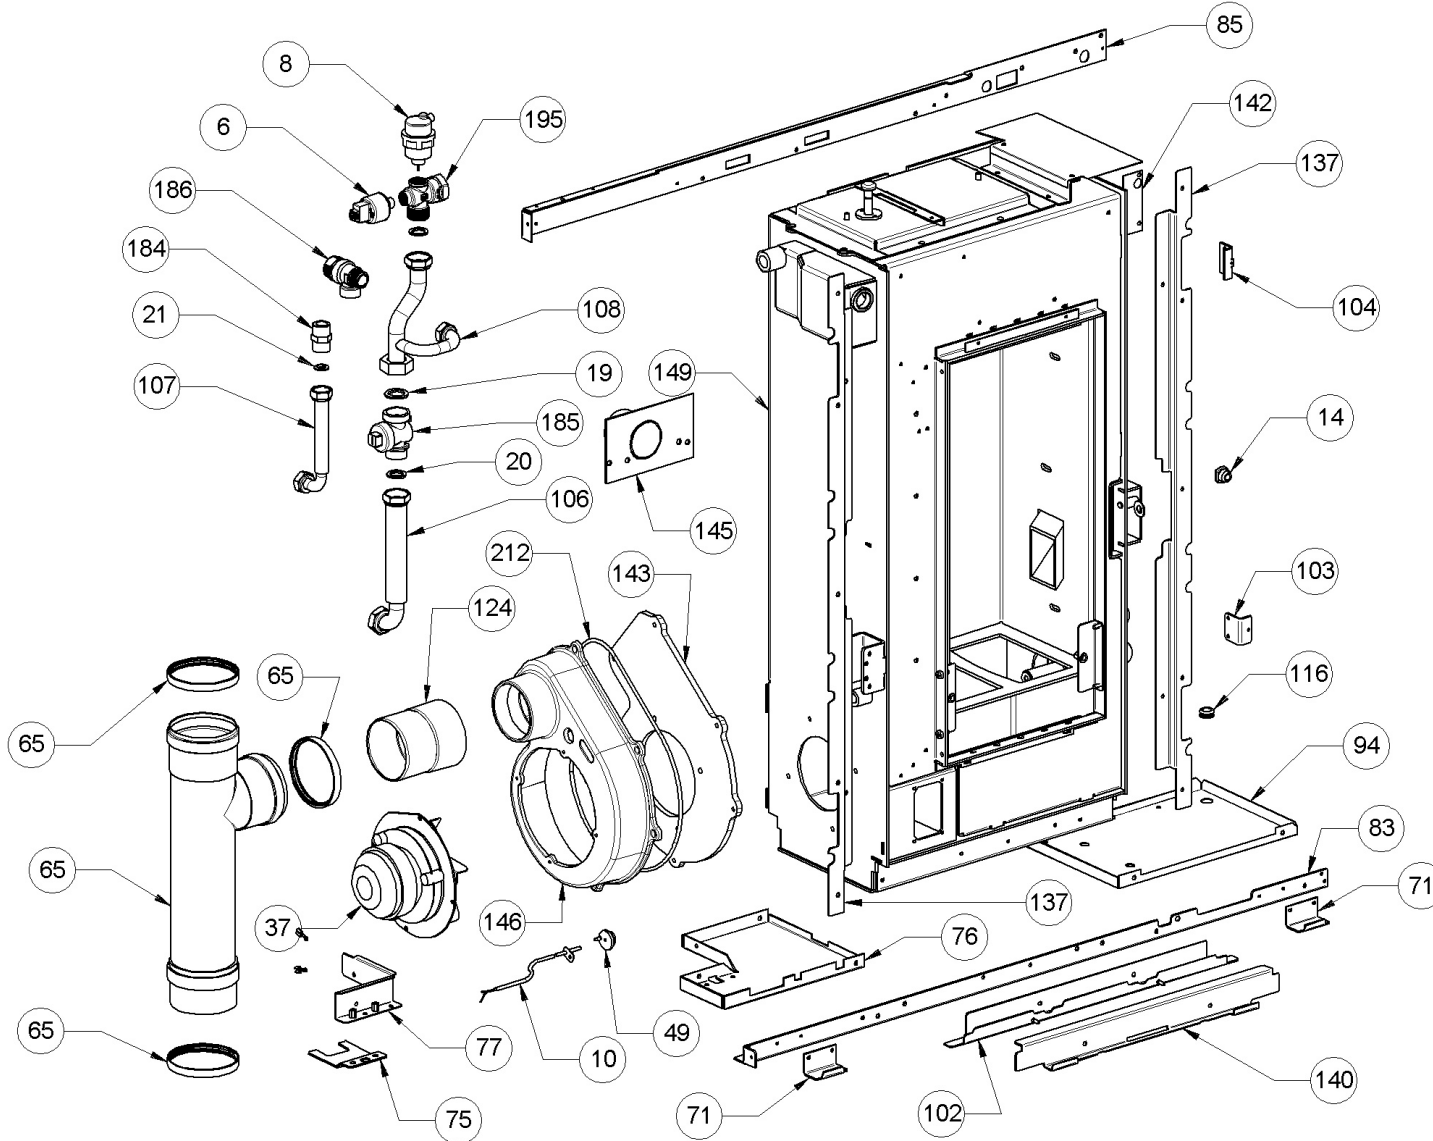

ATTENTION: LE PRESENT DOCUMENT POURRAIT ETRE SUJET QUOTIDIENNEMENT A MODIFICATIONS SANS PREAVIS

ATTENTION: LE PRESENT DOCUMENT POURRAIT ETRE SUJET QUOTIDIENNEMENT A MODIFICATIONS SANS PREAVIS

Image	Code	Description	Quantité dessin	Nota_FRANCESE
6	002000591	PRESSOSTAT NUMÉRIQUE H2O	1	ASSUREZ-VOUS, POUR LES PRODUITS OPÉRA UNIQUEMENT, QUE LE MODÈLE EST 2.0, SINON ÉCRIVEZ À : ricambi@extrablame.it.
8	002000632	VANNE AUTOMATIQUE 3/8'	1	ASSUREZ-VOUS, POUR LES PRODUITS OPÉRA UNIQUEMENT, QUE LE MODÈLE EST 2.0, SINON ÉCRIVEZ À : ricambi@extrablame.it.
10	002000703	SONDE NTC AVEC GAINÉ L = 150cm	1	ASSUREZ-VOUS, POUR LES PRODUITS OPÉRA UNIQUEMENT, QUE LE MODÈLE EST 2.0, SINON ÉCRIVEZ À : ricambi@extrablame.it.
14	002001327	BLOQUE-CÂBLE	1	ASSUREZ-VOUS, POUR LES PRODUITS OPÉRA UNIQUEMENT, QUE LE MODÈLE EST 2.0, SINON ÉCRIVEZ À : ricambi@extrablame.it.
19	002003311	"GUARNITURE FIBRE 1""	4	ASSUREZ-VOUS, POUR LES PRODUITS OPÉRA UNIQUEMENT, QUE LE MODÈLE EST 2.0, SINON ÉCRIVEZ À : ricambi@extrablame.it.
20	002003312	"GARNITURE FIBRE 3/4""	4	ASSUREZ-VOUS, POUR LES PRODUITS OPÉRA UNIQUEMENT, QUE LE MODÈLE EST 2.0, SINON ÉCRIVEZ À : ricambi@extrablame.it.
21	002003313	"GARNITURE FIBRE 1/2""	5	ASSUREZ-VOUS, POUR LES PRODUITS OPÉRA UNIQUEMENT, QUE LE MODÈLE EST 2.0, SINON ÉCRIVEZ À : ricambi@extrablame.it.
37	002271023	MOTEUR FUMÉE MOD.R2E150-AN91-20 VHR-3N	1	ASSUREZ-VOUS, POUR LES PRODUITS OPÉRA UNIQUEMENT, QUE LE MODÈLE EST 2.0, SINON ÉCRIVEZ À : ricambi@extrablame.it.