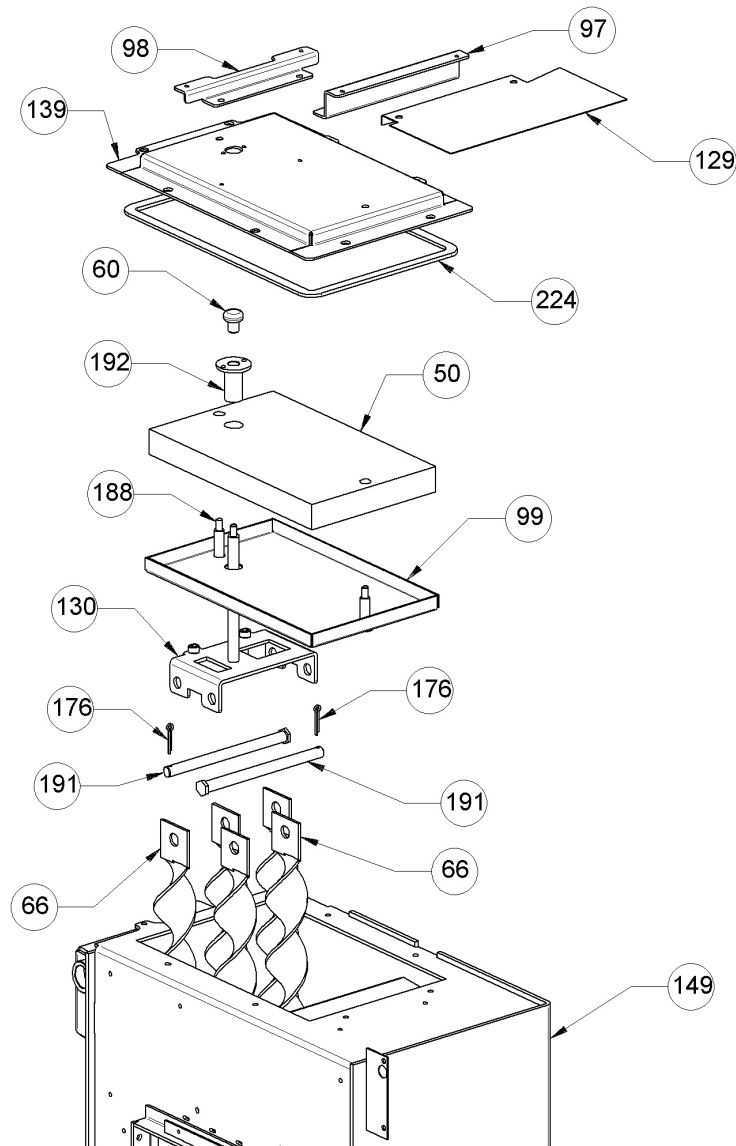

ATTENTION: LE PRESENT DOCUMENT POURRAIT ETRE SUJET QUOTIDIENNEMENT A MODIFICATIONS SANS PREAVIS

ATTENTION: LE PRESENT DOCUMENT POURRAIT ETRE SUJET QUOTIDIENNEMENT A MODIFICATIONS SANS PREAVIS

Image	Code	Description	Quantité dessin	Nota_FRANCESE
50	002273310	RÉFRACTAIRE	1	ASSUREZ-VOUS, POUR LES PRODUITS OPÉRA UNIQUEMENT, QUE LE MODÈLE EST 2.0, SINON ÉCRIVEZ À : ricambi@extraflame.it.
60	002277487	POMMEAU LAITON DORÉ	1	ASSUREZ-VOUS, POUR LES PRODUITS OPÉRA UNIQUEMENT, QUE LE MODÈLE EST 2.0, SINON ÉCRIVEZ À : ricambi@extraflame.it.
66	002278497	TURBULATEUR	5	ASSUREZ-VOUS, POUR LES PRODUITS OPÉRA UNIQUEMENT, QUE LE MODÈLE EST 2.0, SINON ÉCRIVEZ À : ricambi@extraflame.it.
97	002279974	ÉTRIER COUVERTURE FONTE ZINGUÉ	1	ASSUREZ-VOUS, POUR LES PRODUITS OPÉRA UNIQUEMENT, QUE LE MODÈLE EST 2.0, SINON ÉCRIVEZ À : ricambi@extraflame.it.
98	002279975	ÉTRIER COUVERTURE FONTE ZINGUÉ	1	ASSUREZ-VOUS, POUR LES PRODUITS OPÉRA UNIQUEMENT, QUE LE MODÈLE EST 2.0, SINON ÉCRIVEZ À : ricambi@extraflame.it.
99	002279977	MASQUE RÉFRACTAIRE ACIER	1	ASSUREZ-VOUS, POUR LES PRODUITS OPÉRA UNIQUEMENT, QUE LE MODÈLE EST 2.0, SINON ÉCRIVEZ À : ricambi@extraflame.it.
129	003277605	GRILLE PERFORÉE NOIRE	1	ASSUREZ-VOUS, POUR LES PRODUITS OPÉRA UNIQUEMENT, QUE LE MODÈLE EST 2.0, SINON ÉCRIVEZ À : ricambi@extraflame.it.
130	003277606	SUPPORT TURBULATEURS NOIR	1	ASSUREZ-VOUS, POUR LES PRODUITS OPÉRA UNIQUEMENT, QUE LE MODÈLE EST 2.0, SINON ÉCRIVEZ À : ricambi@extraflame.it.