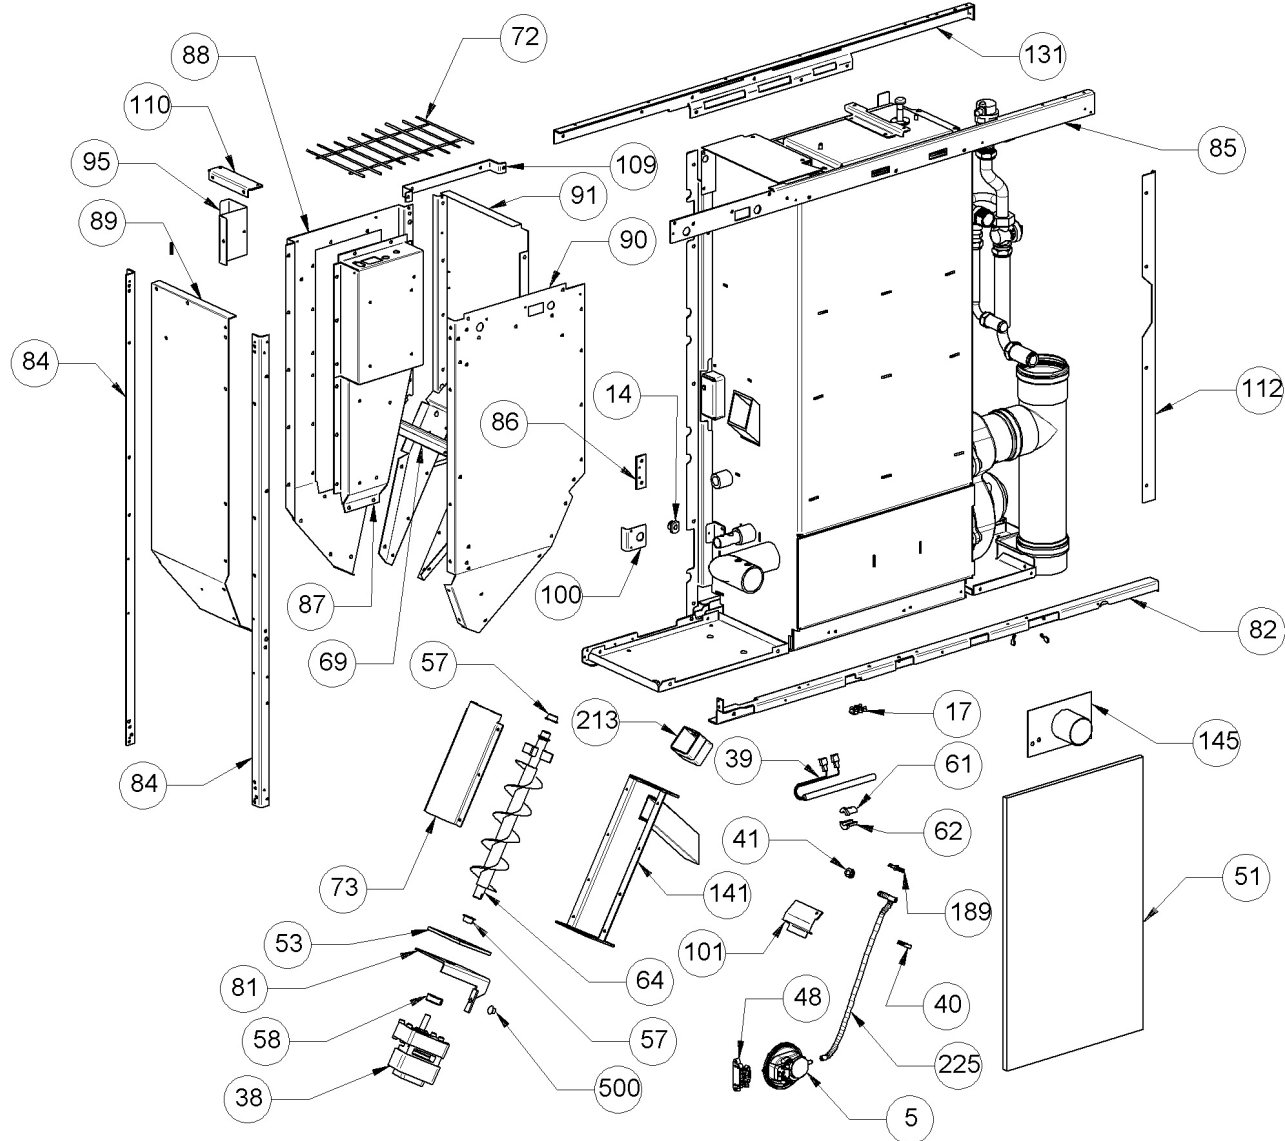

ATTENTION: LE PRESENT DOCUMENT POURRAIT ETRE SUJET QUOTIDIENNEMENT A MODIFICATIONS SANS PREAVIS

ATTENTION: LE PRESENT DOCUMENT POURRAIT ETRE SUJET QUOTIDIENNEMENT A MODIFICATIONS SANS PREAVIS

Image	Code	Description	Quantité dessin	Nota_FRANCESE
5	002000589	PRESSOSTAT 605.99879 HUBACONTROL	1	ASSUREZ-VOUS, POUR LES PRODUITS OPÉRA UNIQUEMENT, QUE LE MODÈLE EST 2.0, SINON ÉCRIVEZ À : ricambi@extraflame.it.
14	002001327	BLOQUE-CÂBLE	1	ASSUREZ-VOUS, POUR LES PRODUITS OPÉRA UNIQUEMENT, QUE LE MODÈLE EST 2.0, SINON ÉCRIVEZ À : ricambi@extraflame.it.
17	002001663	BORNIER	1	ASSUREZ-VOUS, POUR LES PRODUITS OPÉRA UNIQUEMENT, QUE LE MODÈLE EST 2.0, SINON ÉCRIVEZ À : ricambi@extraflame.it.
38	002271032	MOTORÉDUCTEUR MERKLE B4415UP 230V 50HZ	1	ASSUREZ-VOUS, POUR LES PRODUITS OPÉRA UNIQUEMENT, QUE LE MODÈLE EST 2.0, SINON ÉCRIVEZ À : ricambi@extraflame.it.
39	002271036	BOUGIE ALLUMAGE 300 W AVEC FASTON	1	ASSUREZ-VOUS, POUR LES PRODUITS OPÉRA UNIQUEMENT, QUE LE MODÈLE EST 2.0, SINON ÉCRIVEZ À : ricambi@extraflame.it.
40	002271303	BLOQUE-CÂBLE	1	ASSUREZ-VOUS, POUR LES PRODUITS OPÉRA UNIQUEMENT, QUE LE MODÈLE EST 2.0, SINON ÉCRIVEZ À : ricambi@extraflame.it.
41	002271304	PASSE-CÂBLE	1	ASSUREZ-VOUS, POUR LES PRODUITS OPÉRA UNIQUEMENT, QUE LE MODÈLE EST 2.0, SINON ÉCRIVEZ À : ricambi@extraflame.it.
48	002273028	SUPPORT PLASTIQUE	1	ASSUREZ-VOUS, POUR LES PRODUITS OPÉRA UNIQUEMENT, QUE LE MODÈLE EST 2.0, SINON ÉCRIVEZ À : ricambi@extraflame.it.