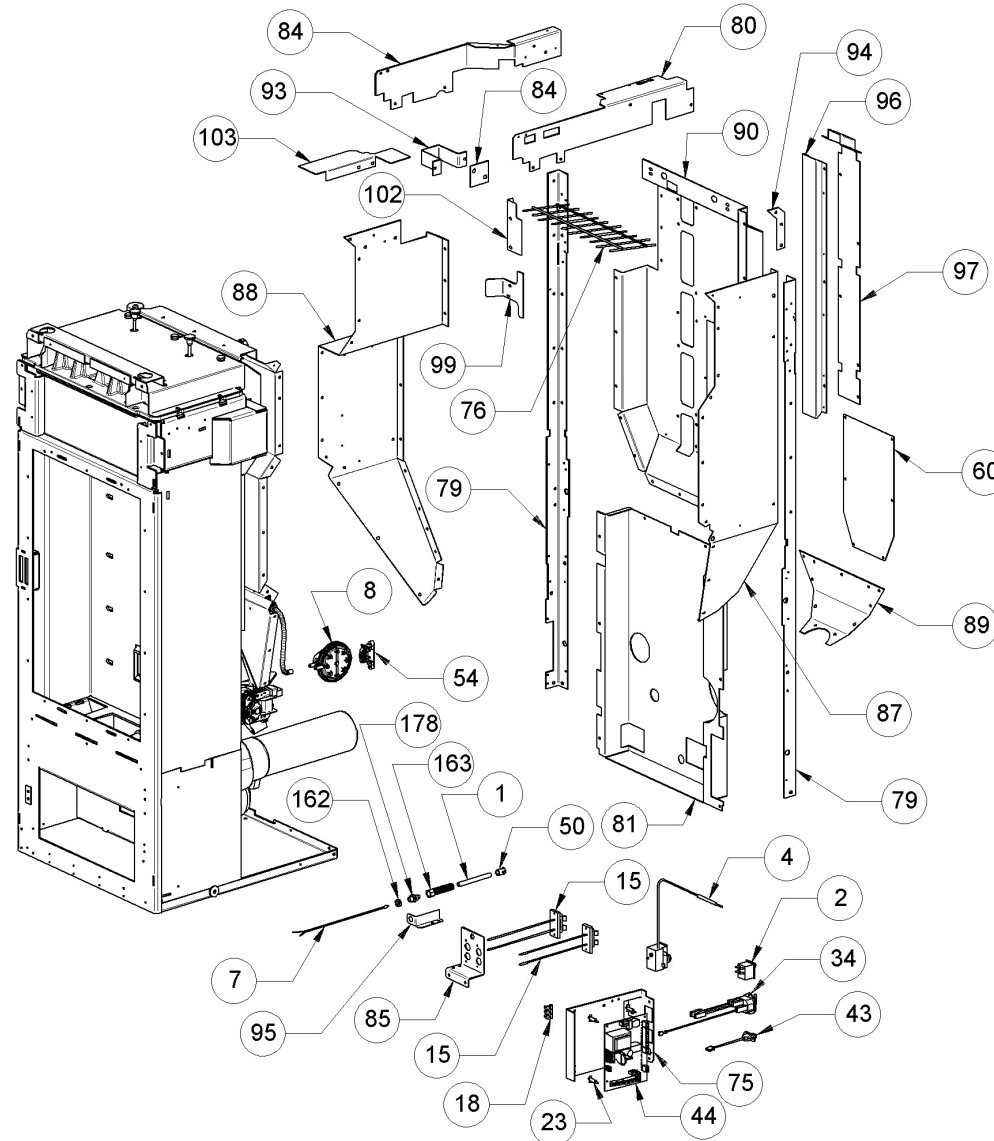

ATTENTION: LE PRESENT DOCUMENT POURRAIT ETRE SUJET QUOTIDIENNEMENT A MODIFICATIONS SANS PREAVIS

ATTENTION: LE PRESENT DOCUMENT POURRAIT ETRE SUJET QUOTIDIENNEMENT A MODIFICATIONS SANS PREAVIS

Image	Code	Description	Quantité dessin	Nota_FRANCESE
1	000006906	TUBE D8 NOIR	1	ASSUREZ-VOUS, POUR LES PRODUITS OPÉRA UNIQUEMENT, QUE LE MODÈLE EST 2.0, SINON ÉCRIVEZ À : ricambi@extraflame.it.
2	002000504	INTERRUPTEUR BIPOLAIRE	1	ASSUREZ-VOUS, POUR LES PRODUITS OPÉRA UNIQUEMENT, QUE LE MODÈLE EST 2.0, SINON ÉCRIVEZ À : ricambi@extraflame.it.
4	002000566	THERMOSTAT À BULBE 85°C	1	ASSUREZ-VOUS, POUR LES PRODUITS OPÉRA UNIQUEMENT, QUE LE MODÈLE EST 2.0, SINON ÉCRIVEZ À : ricambi@extraflame.it.
7	002000570	SONDE NTC AMBIANCE / RÉSERVOIR 550mm	1	ASSUREZ-VOUS, POUR LES PRODUITS OPÉRA UNIQUEMENT, QUE LE MODÈLE EST 2.0, SINON ÉCRIVEZ À : ricambi@extraflame.it.
8	002000589	PRESSOSTAT 605.99879 HUBACONTROL	1	ASSUREZ-VOUS, POUR LES PRODUITS OPÉRA UNIQUEMENT, QUE LE MODÈLE EST 2.0, SINON ÉCRIVEZ À : ricambi@extraflame.it.
15	002001324	CONNECTEUR	2	ASSUREZ-VOUS, POUR LES PRODUITS OPÉRA UNIQUEMENT, QUE LE MODÈLE EST 2.0, SINON ÉCRIVEZ À : ricambi@extraflame.it.
18	002001663	BORNIER	1	ASSUREZ-VOUS, POUR LES PRODUITS OPÉRA UNIQUEMENT, QUE LE MODÈLE EST 2.0, SINON ÉCRIVEZ À : ricambi@extraflame.it.
23	002006202	ENTRETOISE CARTE	4	ASSUREZ-VOUS, POUR LES PRODUITS OPÉRA UNIQUEMENT, QUE LE MODÈLE EST 2.0, SINON ÉCRIVEZ À : ricambi@extraflame.it.