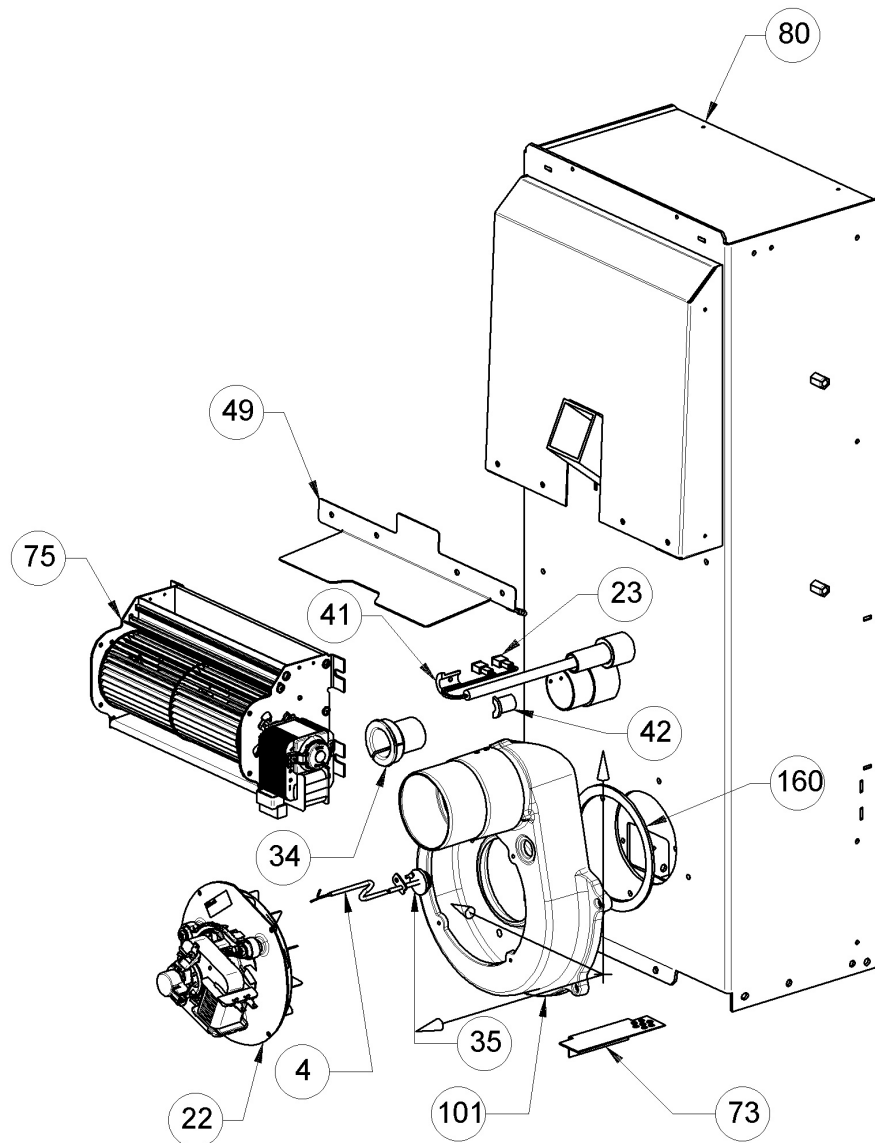

ATTENTION: LE PRESENT DOCUMENT POURRAIT ETRE SUJET QUOTIDIENNEMENT A MODIFICATIONS SANS PREAVIS

ATTENTION: LE PRESENT DOCUMENT POURRAIT ETRE SUJET QUOTIDIENNEMENT A MODIFICATIONS SANS PREAVIS

Image	Code	Description	Quantité dessin	Nota_FRANCESE
4	002000564	SONDE FUMÉES AVEC GAINÉ	1	ASSUREZ-VOUS, POUR LES PRODUITS OPÉRA UNIQUEMENT, QUE LE MODÈLE EST 2.0, SINON ÉCRIVEZ À : ricambi@extrablame.it.
22	002271033	MOTEUR DES FUMÉES PL21	1	ASSUREZ-VOUS, POUR LES PRODUITS OPÉRA UNIQUEMENT, QUE LE MODÈLE EST 2.0, SINON ÉCRIVEZ À : ricambi@extrablame.it.
22	002272616	ENCODEUR DU MOTEUR DES FUMÉES	1	ASSUREZ-VOUS, POUR LES PRODUITS OPÉRA UNIQUEMENT, QUE LE MODÈLE EST 2.0, SINON ÉCRIVEZ À : ricambi@extrablame.it.
23	002271036	BOUGIE ALLUMAGE 300 W AVEC FASTON	1	ASSUREZ-VOUS, POUR LES PRODUITS OPÉRA UNIQUEMENT, QUE LE MODÈLE EST 2.0, SINON ÉCRIVEZ À : ricambi@extrablame.it.
34	002273032	BAGUE PASTIQUE	1	ASSUREZ-VOUS, POUR LES PRODUITS OPÉRA UNIQUEMENT, QUE LE MODÈLE EST 2.0, SINON ÉCRIVEZ À : ricambi@extrablame.it.
35	002273033	TAMPON EN CAOUTCHOUC	1	ASSUREZ-VOUS, POUR LES PRODUITS OPÉRA UNIQUEMENT, QUE LE MODÈLE EST 2.0, SINON ÉCRIVEZ À : ricambi@extrablame.it.
41	002277576	SUPPORT RÉSISTANCE FILETÉ ZINGUÉ	1	ASSUREZ-VOUS, POUR LES PRODUITS OPÉRA UNIQUEMENT, QUE LE MODÈLE EST 2.0, SINON ÉCRIVEZ À : ricambi@extrablame.it.
42	002277577	SUPPORT RÉSISTANCE ZINGUÉ	1	ASSUREZ-VOUS, POUR LES PRODUITS OPÉRA UNIQUEMENT, QUE LE MODÈLE EST 2.0, SINON ÉCRIVEZ À : ricambi@extrablame.it.