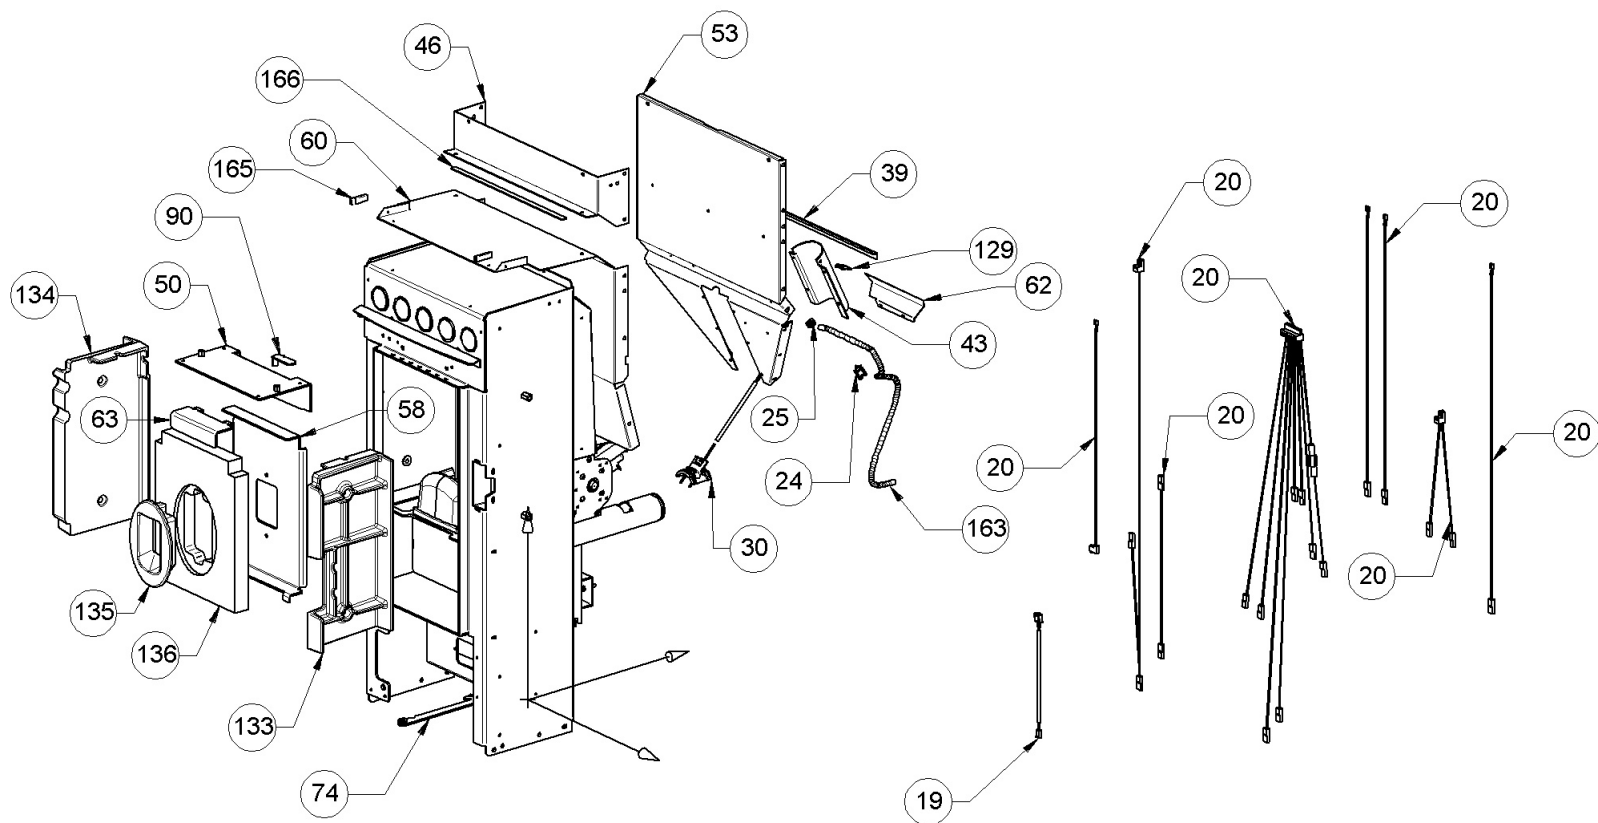

ATTENTION: LE PRESENT DOCUMENT POURRAIT ETRE SUJET QUOTIDIENNEMENT A MODIFICATIONS SANS PREAVIS

ATTENTION: LE PRESENT DOCUMENT POURRAIT ETRE SUJET QUOTIDIENNEMENT A MODIFICATIONS SANS PREAVIS

Image	Code	Description	Quantité dessin	Nota_FRANCESE
19	002270311	CÂBLAGE ENCODEUR	1	ASSUREZ-VOUS, POUR LES PRODUITS OPÉRA UNIQUEMENT, QUE LE MODÈLE EST 2.0, SINON ÉCRIVEZ À : ricambi@extraflame.it.
20	002270378	CÂBLAGE ÉLECTRIQUE	1	ASSUREZ-VOUS, POUR LES PRODUITS OPÉRA UNIQUEMENT, QUE LE MODÈLE EST 2.0, SINON ÉCRIVEZ À : ricambi@extraflame.it.
24	002271303	BLOQUE-CÂBLE	1	ASSUREZ-VOUS, POUR LES PRODUITS OPÉRA UNIQUEMENT, QUE LE MODÈLE EST 2.0, SINON ÉCRIVEZ À : ricambi@extraflame.it.
25	002271304	PASSE-CÂBLE	1	ASSUREZ-VOUS, POUR LES PRODUITS OPÉRA UNIQUEMENT, QUE LE MODÈLE EST 2.0, SINON ÉCRIVEZ À : ricambi@extraflame.it.
30	002272612	CAPTEUR DE FLUX	1	ASSUREZ-VOUS, POUR LES PRODUITS OPÉRA UNIQUEMENT, QUE LE MODÈLE EST 2.0, SINON ÉCRIVEZ À : ricambi@extraflame.it.
39	002277462	ÉQUERRE THERMOSTAT	1	ASSUREZ-VOUS, POUR LES PRODUITS OPÉRA UNIQUEMENT, QUE LE MODÈLE EST 2.0, SINON ÉCRIVEZ À : ricambi@extraflame.it.
43	002279323	COUVERCLE SPIRALE	1	ASSUREZ-VOUS, POUR LES PRODUITS OPÉRA UNIQUEMENT, QUE LE MODÈLE EST 2.0, SINON ÉCRIVEZ À : ricambi@extraflame.it.
46	002288106	DÉFLECTEUR ALUMINIUM	1	ASSUREZ-VOUS, POUR LES PRODUITS OPÉRA UNIQUEMENT, QUE LE MODÈLE EST 2.0, SINON ÉCRIVEZ À : ricambi@extraflame.it.