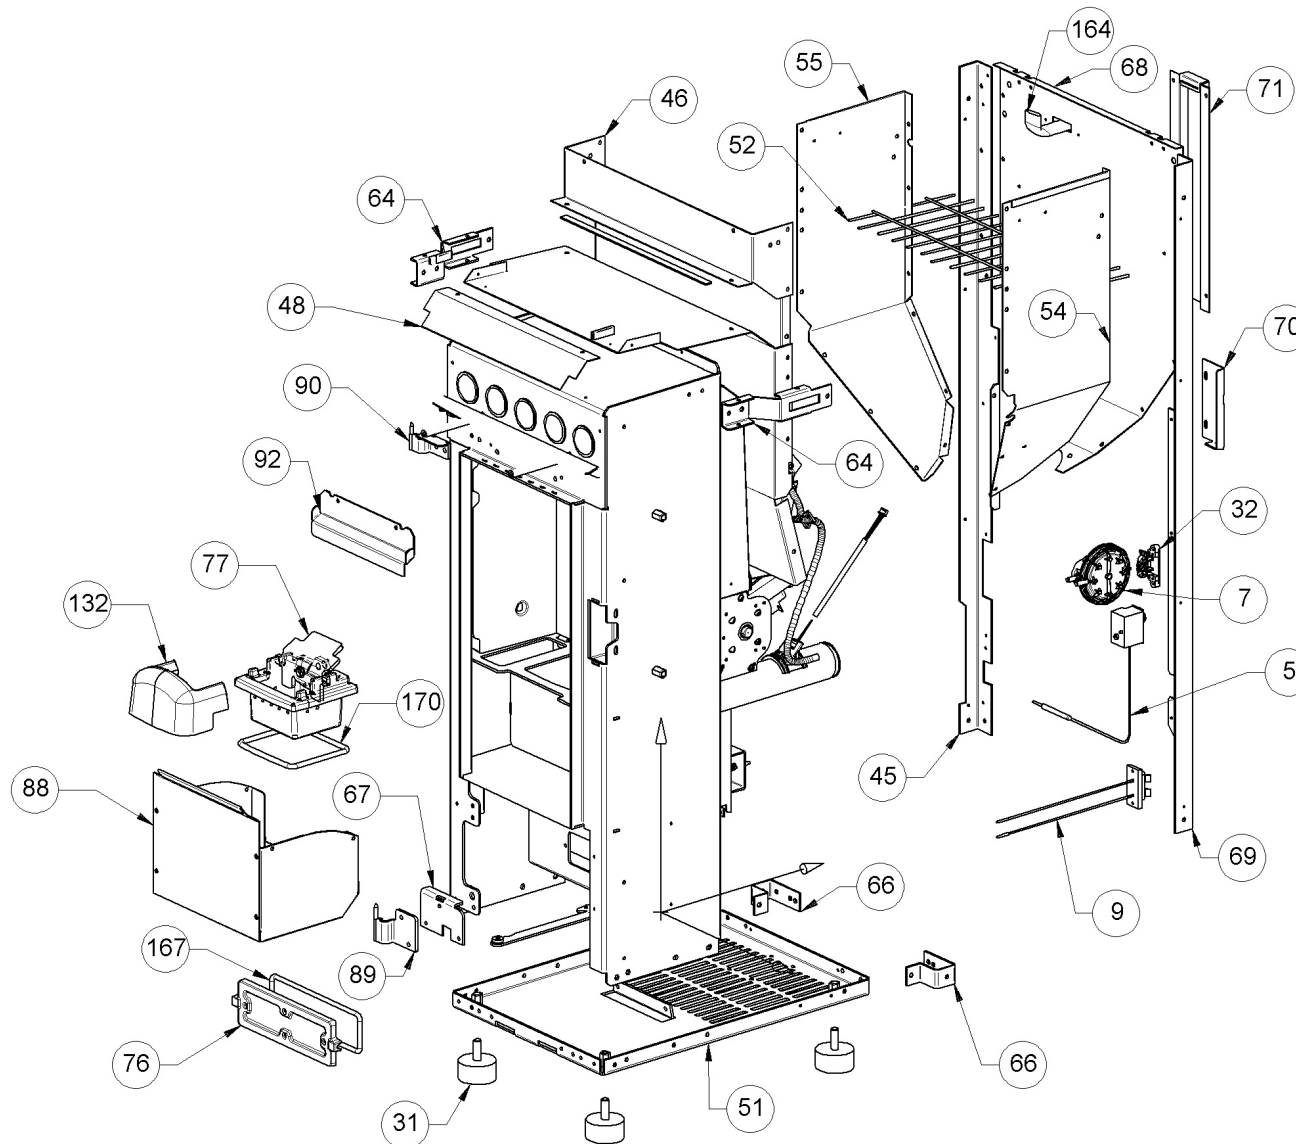

ATTENTION: LE PRESENT DOCUMENT POURRAIT ETRE SUJET QUOTIDIENNEMENT A MODIFICATIONS SANS PREAVIS

ATTENTION: LE PRESENT DOCUMENT POURRAIT ETRE SUJET QUOTIDIENNEMENT A MODIFICATIONS SANS PREAVIS

Image	Code	Description	Quantité dessin	Nota_FRANCESE
5	002000566	THERMOSTAT À BULBE 85°C	1	ASSUREZ-VOUS, POUR LES PRODUITS OPÉRA UNIQUEMENT, QUE LE MODÈLE EST 2.0, SINON ÉCRIVEZ À : ricambi@extrablame.it.
7	002000589	PRESSOSTAT 605.99879 HUBACONTROL	1	ASSUREZ-VOUS, POUR LES PRODUITS OPÉRA UNIQUEMENT, QUE LE MODÈLE EST 2.0, SINON ÉCRIVEZ À : ricambi@extrablame.it.
9	002001330	CONNECTEUR	1	ASSUREZ-VOUS, POUR LES PRODUITS OPÉRA UNIQUEMENT, QUE LE MODÈLE EST 2.0, SINON ÉCRIVEZ À : ricambi@extrablame.it.
31	002273003	PIED CAOUTCHOUC M10 50X25 mm	4	ASSUREZ-VOUS, POUR LES PRODUITS OPÉRA UNIQUEMENT, QUE LE MODÈLE EST 2.0, SINON ÉCRIVEZ À : ricambi@extrablame.it.
32	002273028	SUPPORT PLASTIQUE	1	ASSUREZ-VOUS, POUR LES PRODUITS OPÉRA UNIQUEMENT, QUE LE MODÈLE EST 2.0, SINON ÉCRIVEZ À : ricambi@extrablame.it.
45	002288089	CORNIÈRE GAUCHE ZINGUÉE	1	ASSUREZ-VOUS, POUR LES PRODUITS OPÉRA UNIQUEMENT, QUE LE MODÈLE EST 2.0, SINON ÉCRIVEZ À : ricambi@extrablame.it.
46	002288106	DÉFLECTEUR ALUMINIUM	1	ASSUREZ-VOUS, POUR LES PRODUITS OPÉRA UNIQUEMENT, QUE LE MODÈLE EST 2.0, SINON ÉCRIVEZ À : ricambi@extrablame.it.
48	002288108	DÉFLECTEUR ALUMINIUM	1	ASSUREZ-VOUS, POUR LES PRODUITS OPÉRA UNIQUEMENT, QUE LE MODÈLE EST 2.0, SINON ÉCRIVEZ À : ricambi@extrablame.it.