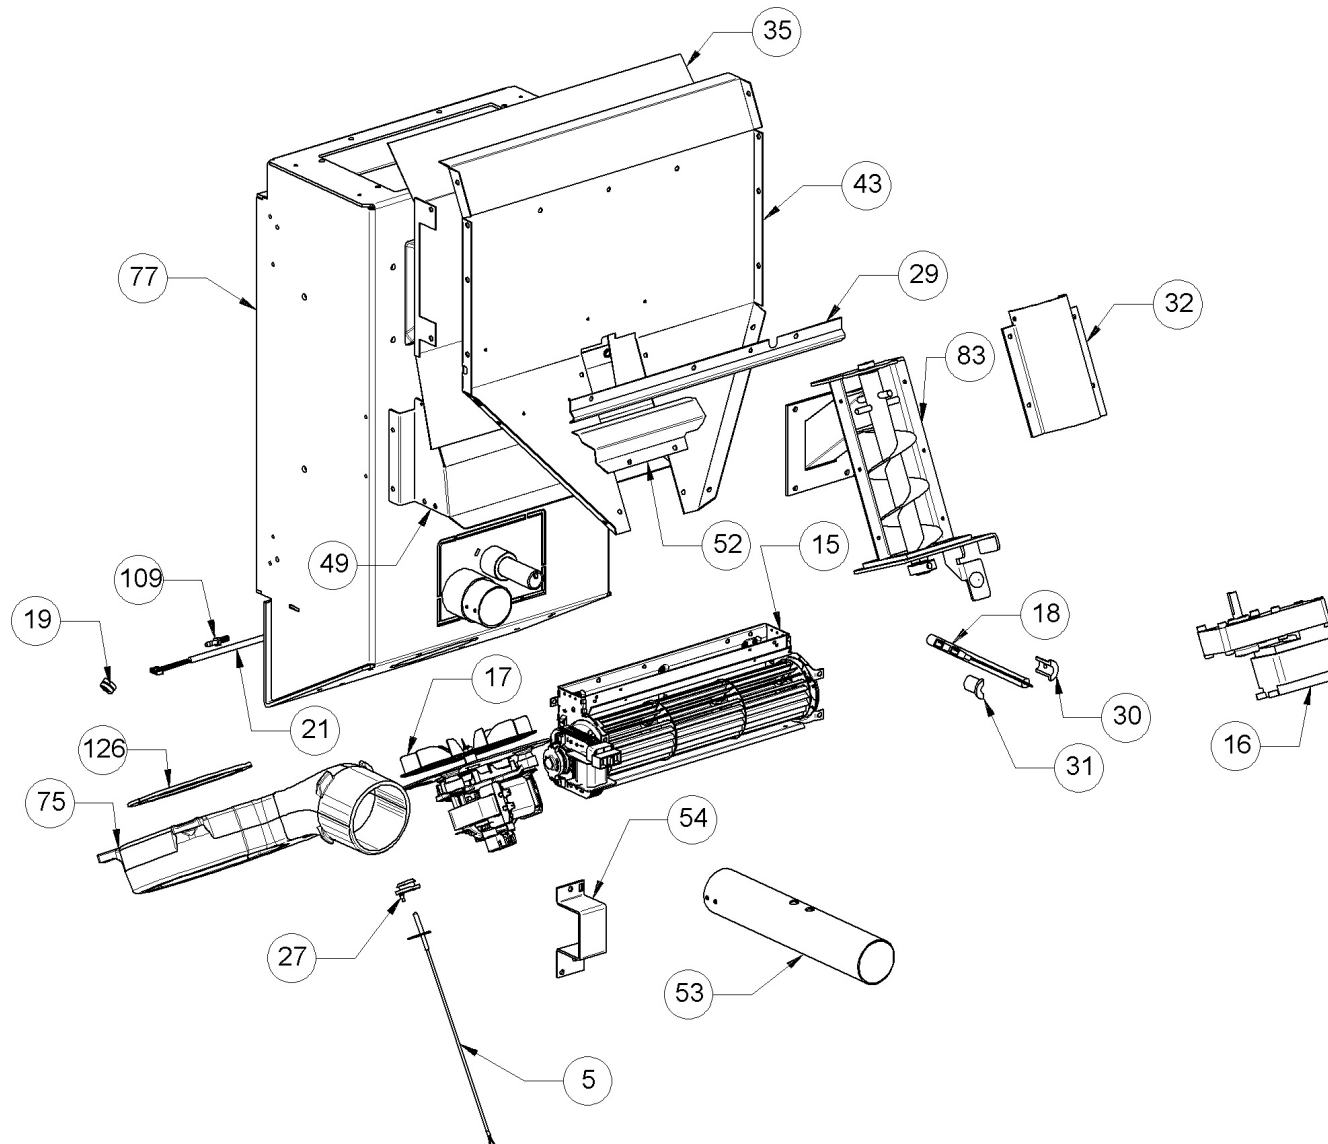

ATTENTION: LE PRESENT DOCUMENT POURRAIT ETRE SUJET QUOTIDIENNEMENT A MODIFICATIONS SANS PREAVIS

ATTENTION: LE PRESENT DOCUMENT POURRAIT ETRE SUJET QUOTIDIENNEMENT A MODIFICATIONS SANS PREAVIS

Image	Code	Description	Quantité dessin	Nota_FRANCESE
5	002000706	SONDE FUMEE NTC 300°C L = 1MT	1	ASSUREZ-VOUS, POUR LES PRODUITS OPÉRA UNIQUEMENT, QUE LE MODÈLE EST 2.0, SINON ÉCRIVEZ À : ricambi@extraflame.it.
15	002271003	MOTEUR TANGENTIEL X BABY FIAM	1	ASSUREZ-VOUS, POUR LES PRODUITS OPÉRA UNIQUEMENT, QUE LE MODÈLE EST 2.0, SINON ÉCRIVEZ À : ricambi@extraflame.it.
15	002273017	TAMPON EN CAOUTCHOUC EXTÉRIEUR	1	ASSUREZ-VOUS, POUR LES PRODUITS OPÉRA UNIQUEMENT, QUE LE MODÈLE EST 2.0, SINON ÉCRIVEZ À : ricambi@extraflame.it.
15	002273018	TAMPON EN CAOUTCHOUC CÔTÉ MOTEUR	1	ASSUREZ-VOUS, POUR LES PRODUITS OPÉRA UNIQUEMENT, QUE LE MODÈLE EST 2.0, SINON ÉCRIVEZ À : ricambi@extraflame.it.
16	002271032	MOTORÉDUCTEUR MERKLE B4415UP 230V 50HZ	1	ASSUREZ-VOUS, POUR LES PRODUITS OPÉRA UNIQUEMENT, QUE LE MODÈLE EST 2.0, SINON ÉCRIVEZ À : ricambi@extraflame.it.
17	002271033	MOTEUR DES FUMÉES PL21	1	ASSUREZ-VOUS, POUR LES PRODUITS OPÉRA UNIQUEMENT, QUE LE MODÈLE EST 2.0, SINON ÉCRIVEZ À : ricambi@extraflame.it.
17	002272616	ENCODEUR DU MOTEUR DES FUMÉES	1	ASSUREZ-VOUS, POUR LES PRODUITS OPÉRA UNIQUEMENT, QUE LE MODÈLE EST 2.0, SINON ÉCRIVEZ À : ricambi@extraflame.it.
18	002271036	BOUGIE ALLUMAGE 300 W AVEC FASTON	1	ASSUREZ-VOUS, POUR LES PRODUITS OPÉRA UNIQUEMENT, QUE LE MODÈLE EST 2.0, SINON ÉCRIVEZ À : ricambi@extraflame.it.