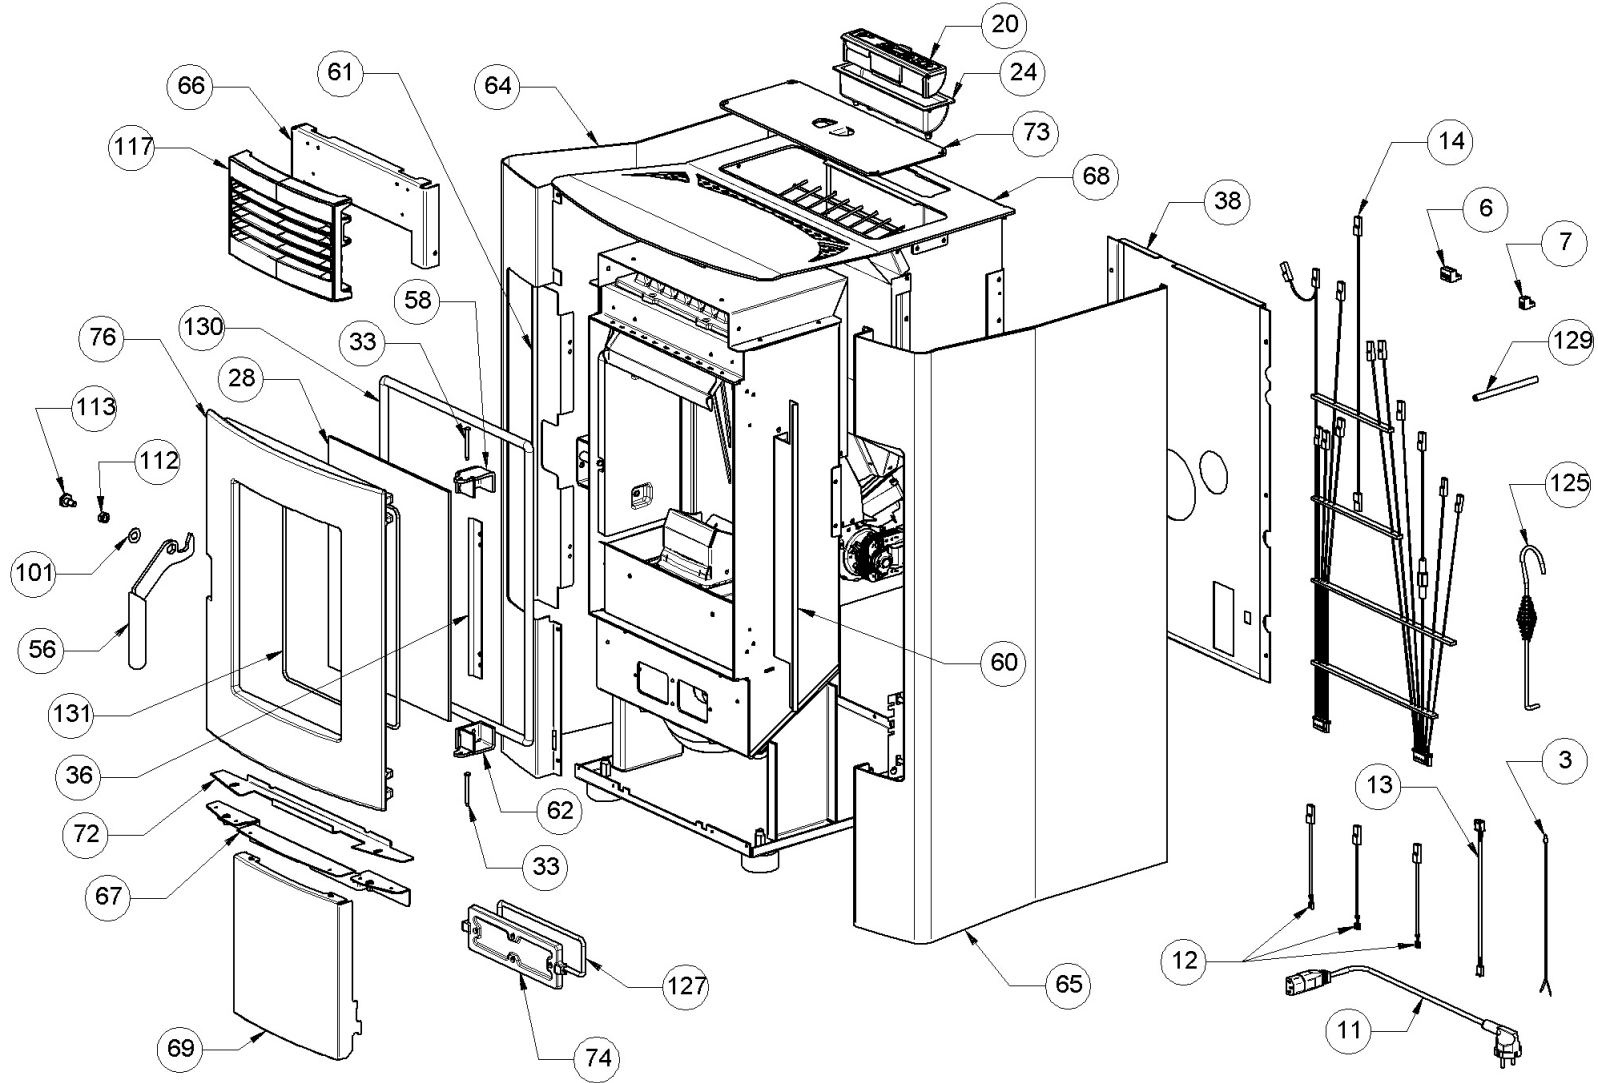

ATTENTION: LE PRESENT DOCUMENT POURRAIT ETRE SUJET QUOTIDIENEMENT A MODIFICATIONS SANS PREAVIS

ATTENTION: LE PRESENT DOCUMENT POURRAIT ETRE SUJET QUOTIDIENNEMENT A MODIFICATIONS SANS PREAVIS

Image	Code	Description	Quantité dessin	Nota_FRANCESE
3	002000570	SONDE NTC AMBIANCE / RÉSERVOIR 550mm	1	ASSUREZ-VOUS, POUR LES PRODUITS OPÉRA UNIQUEMENT, QUE LE MODÈLE EST 2.0, SINON ÉCRIVEZ À : ricambi@extraflame.it.
6	002001312	CONNECTEUR	1	ASSUREZ-VOUS, POUR LES PRODUITS OPÉRA UNIQUEMENT, QUE LE MODÈLE EST 2.0, SINON ÉCRIVEZ À : ricambi@extraflame.it.
7	002001313	CONNECTEUR	1	ASSUREZ-VOUS, POUR LES PRODUITS OPÉRA UNIQUEMENT, QUE LE MODÈLE EST 2.0, SINON ÉCRIVEZ À : ricambi@extraflame.it.
11	002270002	CÂBLE D'ALIMENTATION	1	ASSUREZ-VOUS, POUR LES PRODUITS OPÉRA UNIQUEMENT, QUE LE MODÈLE EST 2.0, SINON ÉCRIVEZ À : ricambi@extraflame.it.
12	002270077	CÂBLE ÉLECTRIQUE	3	ASSUREZ-VOUS, POUR LES PRODUITS OPÉRA UNIQUEMENT, QUE LE MODÈLE EST 2.0, SINON ÉCRIVEZ À : ricambi@extraflame.it.
13	002270311	CÂBLAGE ENCODEUR	1	ASSUREZ-VOUS, POUR LES PRODUITS OPÉRA UNIQUEMENT, QUE LE MODÈLE EST 2.0, SINON ÉCRIVEZ À : ricambi@extraflame.it.
14	002270337	CÂBLAGE ÉLECTRIQUE	1	ASSUREZ-VOUS, POUR LES PRODUITS OPÉRA UNIQUEMENT, QUE LE MODÈLE EST 2.0, SINON ÉCRIVEZ À : ricambi@extraflame.it.
20	002272544	DISPLAY LED SANS SONDE AMBIANTE	1	ASSUREZ-VOUS, POUR LES PRODUITS OPÉRA UNIQUEMENT, QUE LE MODÈLE EST 2.0, SINON ÉCRIVEZ À : ricambi@extraflame.it.