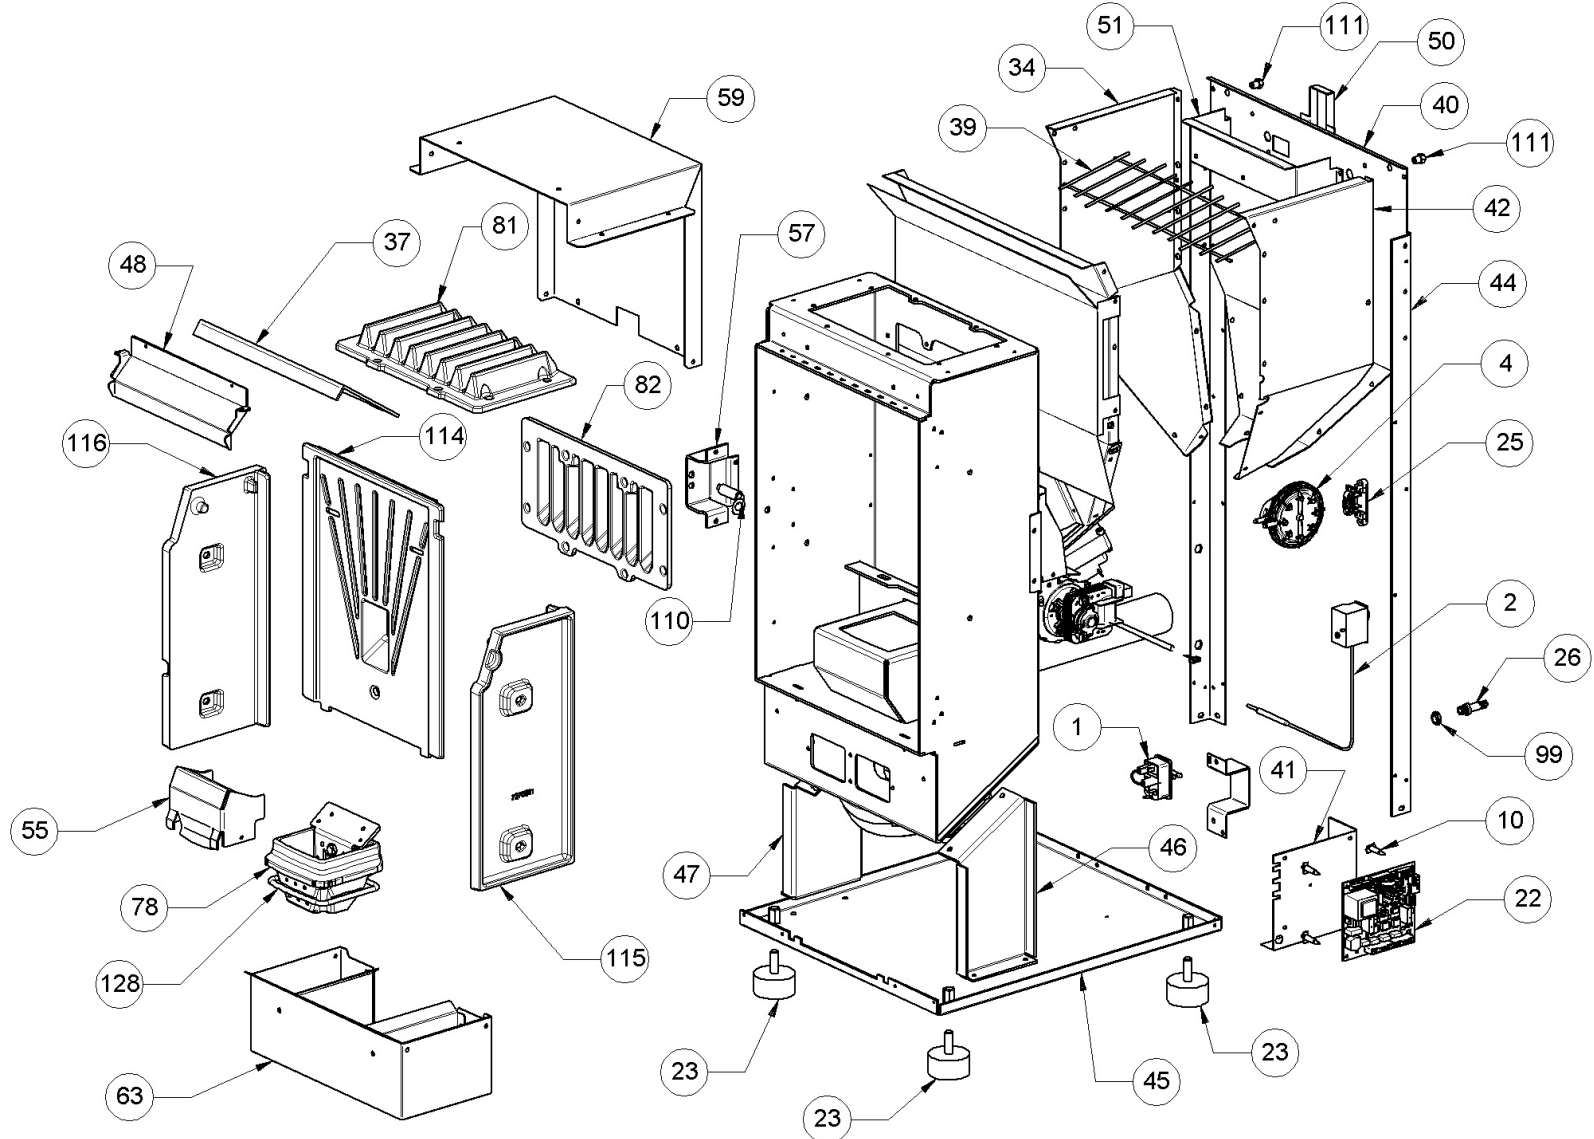

ATTENTION: LE PRESENT DOCUMENT POURRAIT ETRE SUJET QUOTIDIENNEMENT A MODIFICATIONS SANS PREAVIS

ATTENTION: LE PRESENT DOCUMENT POURRAIT ETRE SUJET QUOTIDIENNEMENT A MODIFICATIONS SANS PREAVIS

Image	Code	Description	Quantité dessin	Nota_FRANCESE
1	002000543	PRISE AVEC INTERRUPTEUR ET PORTE-FUSIBLE	1	ASSUREZ-VOUS, POUR LES PRODUITS OPÉRA UNIQUEMENT, QUE LE MODÈLE EST 2.0, SINON ÉCRIVEZ À : ricambi@extraflame.it.
1	002000681	FUSIBLE F2.5A 250V 5X20	1	ASSUREZ-VOUS, POUR LES PRODUITS OPÉRA UNIQUEMENT, QUE LE MODÈLE EST 2.0, SINON ÉCRIVEZ À : ricambi@extraflame.it.
1	002270838	FUSIBLE 2.5A 5X20 T	1	ASSUREZ-VOUS, POUR LES PRODUITS OPÉRA UNIQUEMENT, QUE LE MODÈLE EST 2.0, SINON ÉCRIVEZ À : ricambi@extraflame.it.
2	002000566	THERMOSTAT À BULBE 85°C	1	ASSUREZ-VOUS, POUR LES PRODUITS OPÉRA UNIQUEMENT, QUE LE MODÈLE EST 2.0, SINON ÉCRIVEZ À : ricambi@extraflame.it.
4	002000589	PRESSOSTAT 605.99879 HUBACONTROL	1	ASSUREZ-VOUS, POUR LES PRODUITS OPÉRA UNIQUEMENT, QUE LE MODÈLE EST 2.0, SINON ÉCRIVEZ À : ricambi@extraflame.it.
10	002006202	ENTRETOISE CARTE	4	ASSUREZ-VOUS, POUR LES PRODUITS OPÉRA UNIQUEMENT, QUE LE MODÈLE EST 2.0, SINON ÉCRIVEZ À : ricambi@extraflame.it.
22	002272596	CARTE ELECTRONIQUE REDUITE 4 SORTIES (3TRIAC + 1RELE')	1	ASSUREZ-VOUS, POUR LES PRODUITS OPÉRA UNIQUEMENT, QUE LE MODÈLE EST 2.0, SINON ÉCRIVEZ À : ricambi@extraflame.it.
23	002273003	PIED CAOUTCHOUC M10 50X25 mm	4	ASSUREZ-VOUS, POUR LES PRODUITS OPÉRA UNIQUEMENT, QUE LE MODÈLE EST 2.0, SINON ÉCRIVEZ À : ricambi@extraflame.it.