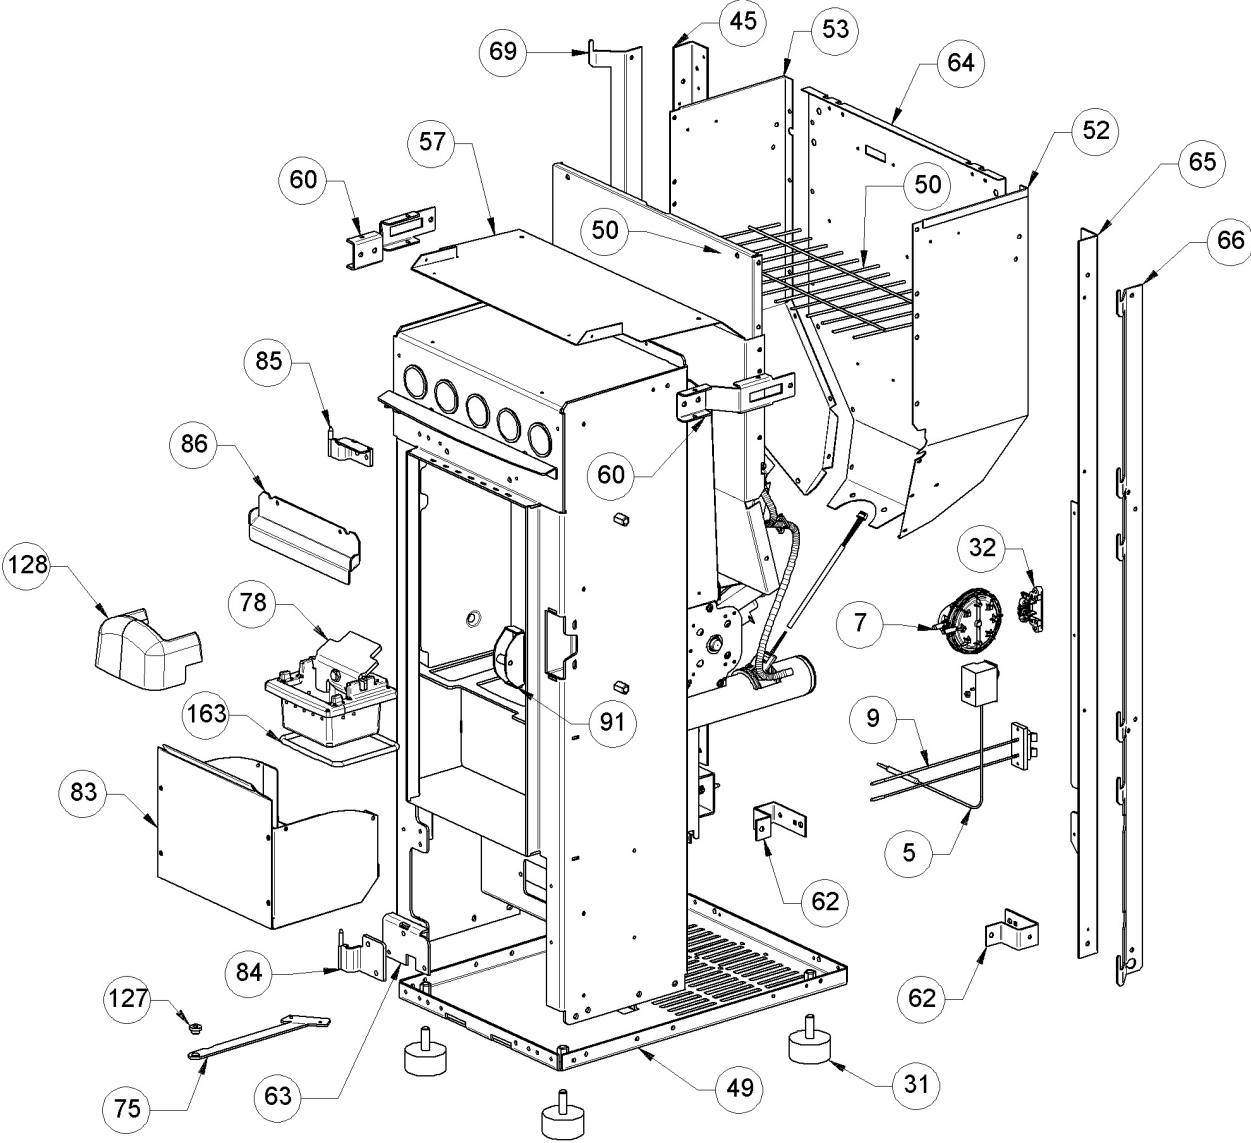

ATTENTION: LE PRESENT DOCUMENT POURRAIT ETRE SUJET QUOTIDIENNEMENT A MODIFICATIONS SANS PREAVIS

ATTENTION: LE PRESENT DOCUMENT POURRAIT ETRE SUJET QUOTIDIENNEMENT A MODIFICATIONS SANS PREAVIS

Image	Code	Description	Quantité dessin	Nota_FRANCESE
5	002000566	THERMOSTAT À BULBE 85°C	1	ASSUREZ-VOUS, POUR LES PRODUITS OPÉRA UNIQUEMENT, QUE LE MODÈLE EST 2.0, SINON ÉCRIVEZ À : ricambi@extraflame.it.
7	002000589	PRESSOSTAT 605.99879 HUBACONTROL	1	ASSUREZ-VOUS, POUR LES PRODUITS OPÉRA UNIQUEMENT, QUE LE MODÈLE EST 2.0, SINON ÉCRIVEZ À : ricambi@extraflame.it.
9	002001330	CONNECTEUR	1	ASSUREZ-VOUS, POUR LES PRODUITS OPÉRA UNIQUEMENT, QUE LE MODÈLE EST 2.0, SINON ÉCRIVEZ À : ricambi@extraflame.it.
31	002273003	PIED CAOUTCHOUC M10 50X25 mm	4	ASSUREZ-VOUS, POUR LES PRODUITS OPÉRA UNIQUEMENT, QUE LE MODÈLE EST 2.0, SINON ÉCRIVEZ À : ricambi@extraflame.it.
32	002273028	SUPPORT PLASTIQUE	1	ASSUREZ-VOUS, POUR LES PRODUITS OPÉRA UNIQUEMENT, QUE LE MODÈLE EST 2.0, SINON ÉCRIVEZ À : ricambi@extraflame.it.
45	002288089	CORNIÈRE GAUCHE ZINGUÉE	1	ASSUREZ-VOUS, POUR LES PRODUITS OPÉRA UNIQUEMENT, QUE LE MODÈLE EST 2.0, SINON ÉCRIVEZ À : ricambi@extraflame.it.
49	002288116	FOND ZINGUÉ	1	ASSUREZ-VOUS, POUR LES PRODUITS OPÉRA UNIQUEMENT, QUE LE MODÈLE EST 2.0, SINON ÉCRIVEZ À : ricambi@extraflame.it.
50	002288117	GRILLE DE PROTECTION CHROMÉE	1	ASSUREZ-VOUS, POUR LES PRODUITS OPÉRA UNIQUEMENT, QUE LE MODÈLE EST 2.0, SINON ÉCRIVEZ À : ricambi@extraflame.it.