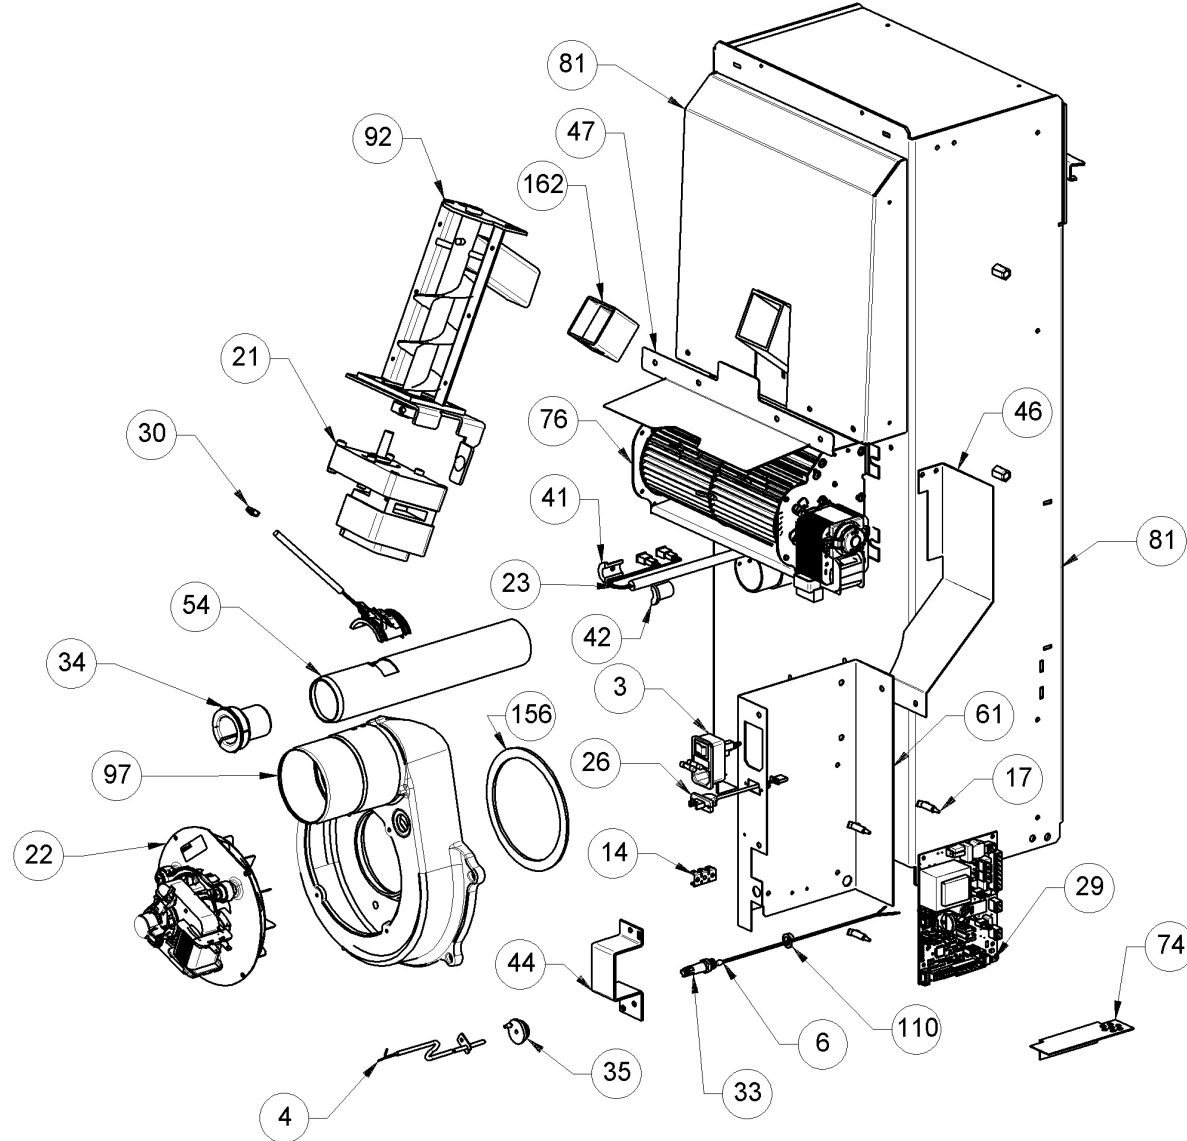

ATTENTION: LE PRESENT DOCUMENT POURRAIT ETRE SUJET QUOTIDIENNEMENT A MODIFICATIONS SANS PREAVIS

ATTENTION: LE PRESENT DOCUMENT POURRAIT ETRE SUJET QUOTIDIENNEMENT A MODIFICATIONS SANS PREAVIS

Image	Code	Description	Quantité dessin	Nota_FRANCESE
3	002000543	PRISE AVEC INTERRUPTEUR ET PORTE-FUSIBLE	1	ASSUREZ-VOUS, POUR LES PRODUITS OPÉRA UNIQUEMENT, QUE LE MODÈLE EST 2.0, SINON ÉCRIVEZ À : ricambi@extrablame.it.
3	002000681	FUSIBLE F2.5A 250V 5X20	1	ASSUREZ-VOUS, POUR LES PRODUITS OPÉRA UNIQUEMENT, QUE LE MODÈLE EST 2.0, SINON ÉCRIVEZ À : ricambi@extrablame.it.
3	002270838	FUSIBLE 2.5A 5X20 T	1	ASSUREZ-VOUS, POUR LES PRODUITS OPÉRA UNIQUEMENT, QUE LE MODÈLE EST 2.0, SINON ÉCRIVEZ À : ricambi@extrablame.it.
4	002000564	SONDE FUMÉES AVEC GAINÉ	1	ASSUREZ-VOUS, POUR LES PRODUITS OPÉRA UNIQUEMENT, QUE LE MODÈLE EST 2.0, SINON ÉCRIVEZ À : ricambi@extrablame.it.
6	002000570	SONDE NTC AMBIANCE / RÉSERVOIR 550mm	1	ASSUREZ-VOUS, POUR LES PRODUITS OPÉRA UNIQUEMENT, QUE LE MODÈLE EST 2.0, SINON ÉCRIVEZ À : ricambi@extrablame.it.
14	002001663	BORNIER	1	ASSUREZ-VOUS, POUR LES PRODUITS OPÉRA UNIQUEMENT, QUE LE MODÈLE EST 2.0, SINON ÉCRIVEZ À : ricambi@extrablame.it.
17	002006202	ENTRETOISE CARTE	4	ASSUREZ-VOUS, POUR LES PRODUITS OPÉRA UNIQUEMENT, QUE LE MODÈLE EST 2.0, SINON ÉCRIVEZ À : ricambi@extrablame.it.
21	002271032	MOTORÉDUCTEUR MERKLE B4415UP 230V 50HZ	1	ASSUREZ-VOUS, POUR LES PRODUITS OPÉRA UNIQUEMENT, QUE LE MODÈLE EST 2.0, SINON ÉCRIVEZ À : ricambi@extrablame.it.