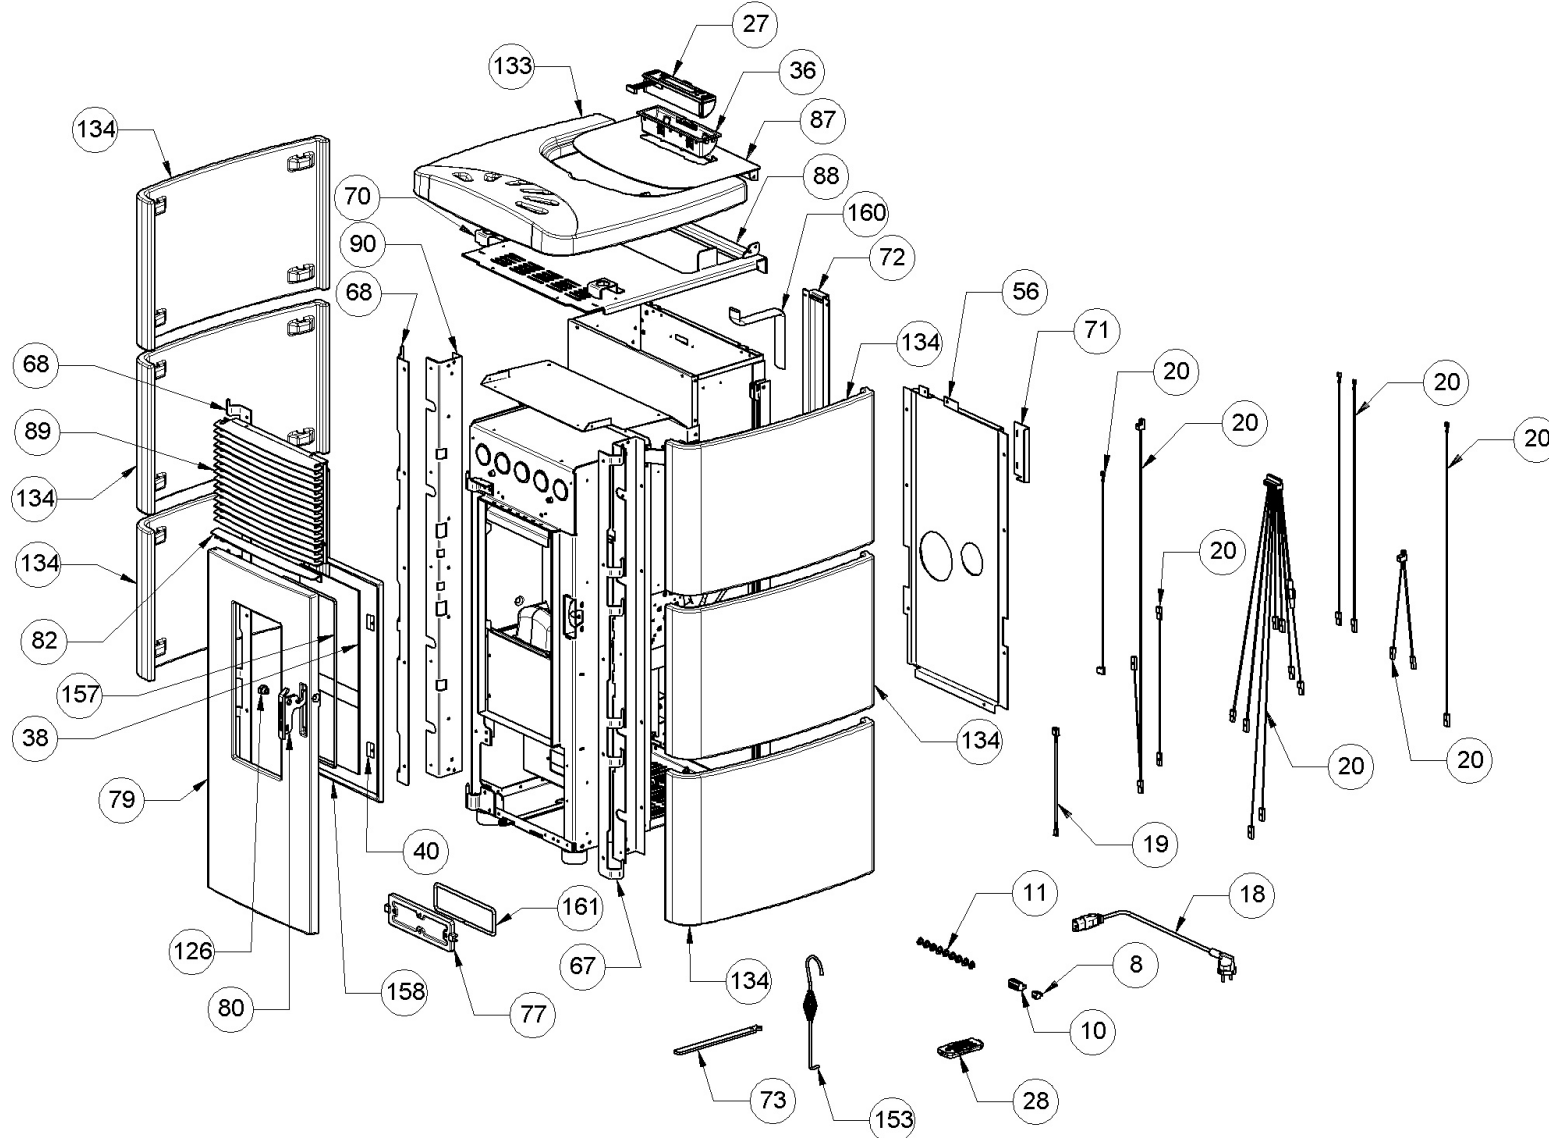

ATTENTION: LE PRESENT DOCUMENT POURRAIT ETRE SUJET QUOTIDIENNEMENT A MODIFICATIONS SANS PREAVIS

ATTENTION: LE PRESENT DOCUMENT POURRAIT ETRE SUJET QUOTIDIENNEMENT A MODIFICATIONS SANS PREAVIS

Image	Code	Description	Quantité dessin	Nota_FRANCESE
8	002001321	CONNECTEUR	1	ASSUREZ-VOUS, POUR LES PRODUITS OPÉRA UNIQUEMENT, QUE LE MODÈLE EST 2.0, SINON ÉCRIVEZ À : ricambi@extraflame.it.
10	002001334	CONNECTEUR ÉLECTRIQUE	1	ASSUREZ-VOUS, POUR LES PRODUITS OPÉRA UNIQUEMENT, QUE LE MODÈLE EST 2.0, SINON ÉCRIVEZ À : ricambi@extraflame.it.
11	002001601	COLLIER PLASTIQUE	9	ASSUREZ-VOUS, POUR LES PRODUITS OPÉRA UNIQUEMENT, QUE LE MODÈLE EST 2.0, SINON ÉCRIVEZ À : ricambi@extraflame.it.
18	002270002	CÂBLE D'ALIMENTATION	1	ASSUREZ-VOUS, POUR LES PRODUITS OPÉRA UNIQUEMENT, QUE LE MODÈLE EST 2.0, SINON ÉCRIVEZ À : ricambi@extraflame.it.
19	002270311	CÂBLAGE ENCODEUR	1	ASSUREZ-VOUS, POUR LES PRODUITS OPÉRA UNIQUEMENT, QUE LE MODÈLE EST 2.0, SINON ÉCRIVEZ À : ricambi@extraflame.it.
20	002270378	CÂBLAGE ÉLECTRIQUE	1	ASSUREZ-VOUS, POUR LES PRODUITS OPÉRA UNIQUEMENT, QUE LE MODÈLE EST 2.0, SINON ÉCRIVEZ À : ricambi@extraflame.it.
27	002272587	DISPLAY LCD VENTILÉS	1	ASSUREZ-VOUS, POUR LES PRODUITS OPÉRA UNIQUEMENT, QUE LE MODÈLE EST 2.0, SINON ÉCRIVEZ À : ricambi@extraflame.it.
28	002272589	TÉLÉCOMMANDE	1	ASSUREZ-VOUS, POUR LES PRODUITS OPÉRA UNIQUEMENT, QUE LE MODÈLE EST 2.0, SINON ÉCRIVEZ À : ricambi@extraflame.it.