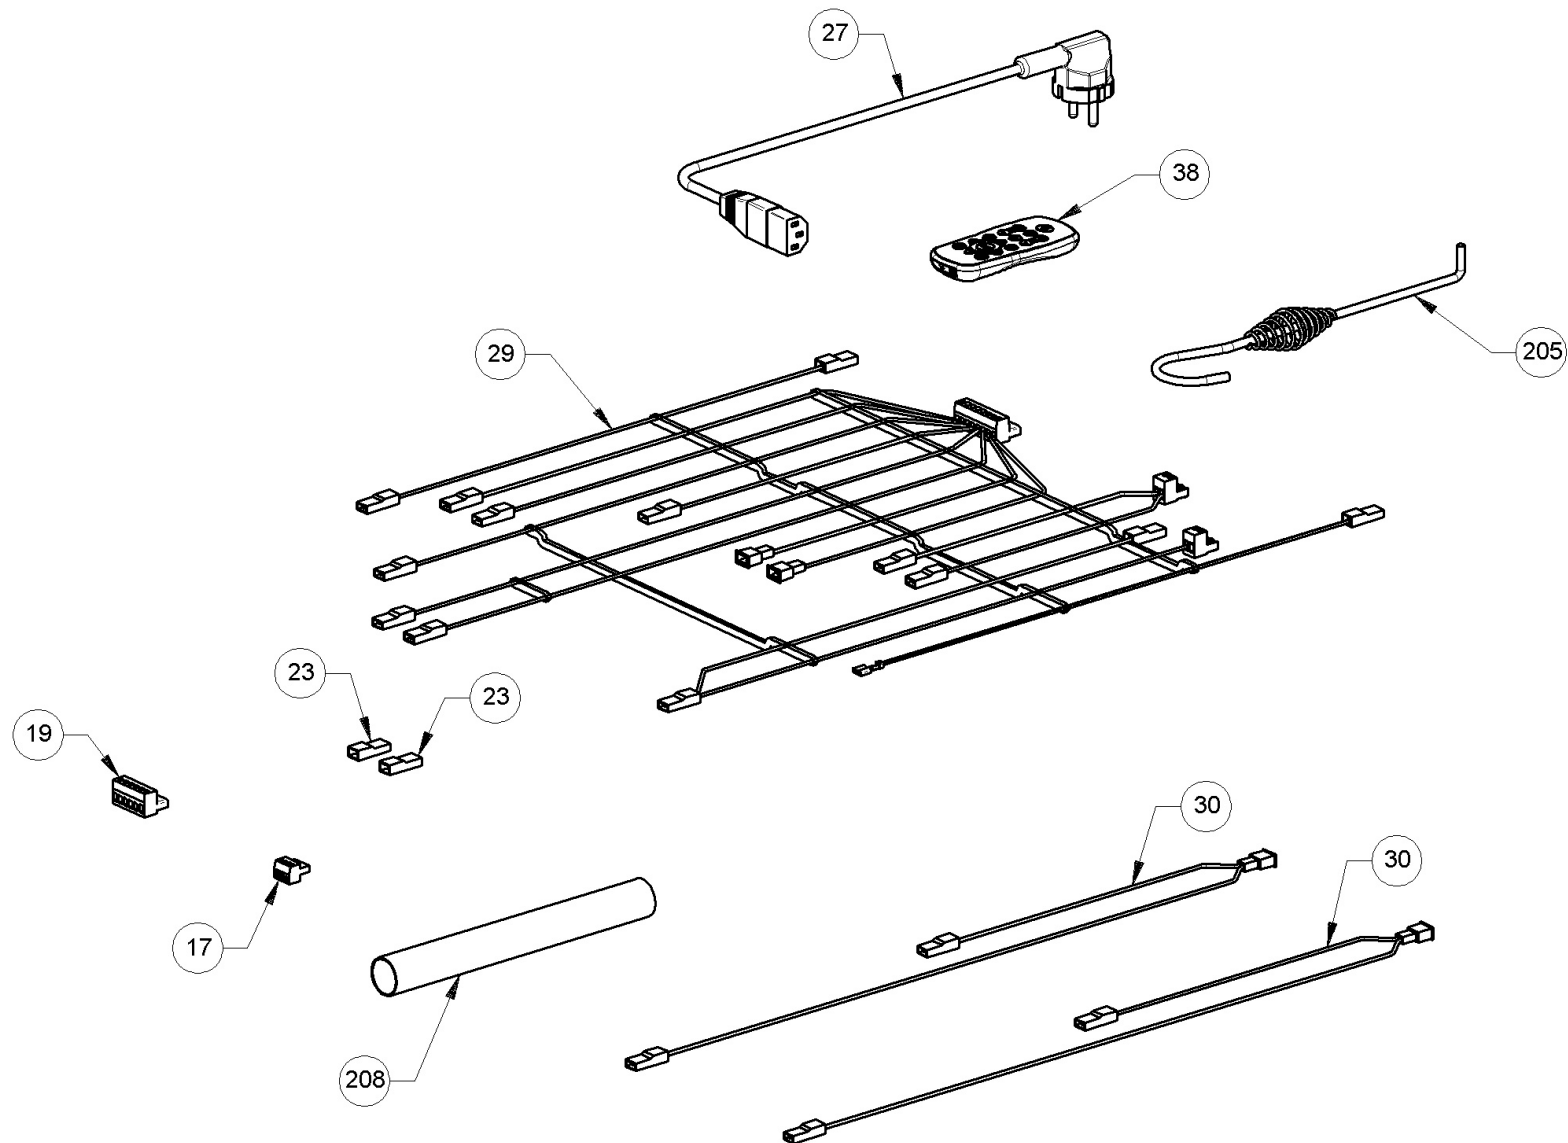

ATTENTION: LE PRESENT DOCUMENT POURRAIT ETRE SUJET QUOTIDIENNEMENT A MODIFICATIONS SANS PREAVIS

ATTENTION: LE PRESENT DOCUMENT POURRAIT ETRE SUJET QUOTIDIENNEMENT A MODIFICATIONS SANS PREAVIS

Image	Code	Description	Quantité dessin	Nota_FRANCESE
17	002001321	CONNECTEUR	1	ASSUREZ-VOUS, POUR LES PRODUITS OPÉRA UNIQUEMENT, QUE LE MODÈLE EST 2.0, SINON ÉCRIVEZ À : ricambi@extrablame.it.
19	002001334	CONNECTEUR ÉLECTRIQUE	1	ASSUREZ-VOUS, POUR LES PRODUITS OPÉRA UNIQUEMENT, QUE LE MODÈLE EST 2.0, SINON ÉCRIVEZ À : ricambi@extrablame.it.
23	002001685	COUVRE-FASTON	2	ASSUREZ-VOUS, POUR LES PRODUITS OPÉRA UNIQUEMENT, QUE LE MODÈLE EST 2.0, SINON ÉCRIVEZ À : ricambi@extrablame.it.
27	002270002	CÂBLE D'ALIMENTATION	1	ASSUREZ-VOUS, POUR LES PRODUITS OPÉRA UNIQUEMENT, QUE LE MODÈLE EST 2.0, SINON ÉCRIVEZ À : ricambi@extrablame.it.
29	002270384	CÂBLAGE ÉLECTRIQUE	1	ASSUREZ-VOUS, POUR LES PRODUITS OPÉRA UNIQUEMENT, QUE LE MODÈLE EST 2.0, SINON ÉCRIVEZ À : ricambi@extrablame.it.
30	002270390	CÂBLAGE ÉLECTRIQUE	2	ASSUREZ-VOUS, POUR LES PRODUITS OPÉRA UNIQUEMENT, QUE LE MODÈLE EST 2.0, SINON ÉCRIVEZ À : ricambi@extrablame.it.
38	002272589	TÉLÉCOMMANDE	1	ASSUREZ-VOUS, POUR LES PRODUITS OPÉRA UNIQUEMENT, QUE LE MODÈLE EST 2.0, SINON ÉCRIVEZ À : ricambi@extrablame.it.
205	009278200	TISONNIER	1	ASSUREZ-VOUS, POUR LES PRODUITS OPÉRA UNIQUEMENT, QUE LE MODÈLE EST 2.0, SINON ÉCRIVEZ À : ricambi@extrablame.it.