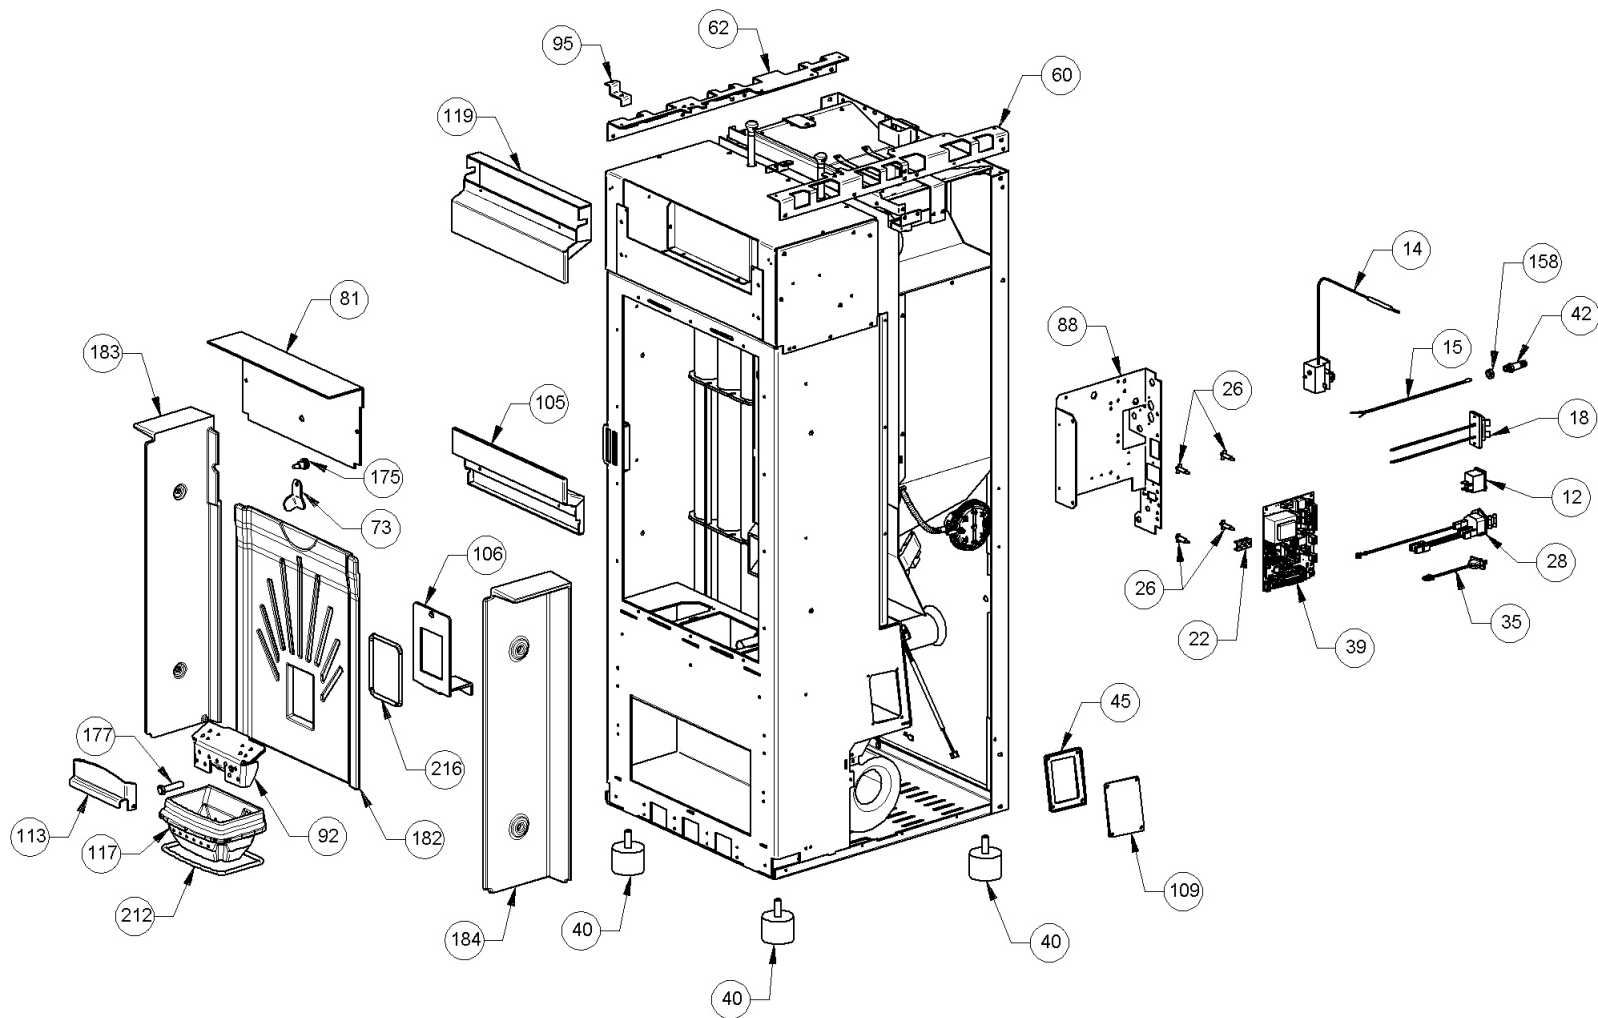

ATTENTION: LE PRESENT DOCUMENT POURRAIT ETRE SUJET QUOTIDIENNEMENT A MODIFICATIONS SANS PREAVIS

ATTENTION: LE PRESENT DOCUMENT POURRAIT ETRE SUJET QUOTIDIENNEMENT A MODIFICATIONS SANS PREAVIS

Image	Code	Description	Quantité dessin	Nota_FRANCESE
12	002000504	INTERRUPTEUR BIPOLAIRE	1	ASSUREZ-VOUS, POUR LES PRODUITS OPÉRA UNIQUEMENT, QUE LE MODÈLE EST 2.0, SINON ÉCRIVEZ À : ricambi@extraflame.it.
14	002000566	THERMOSTAT À BULBE 85°C	1	ASSUREZ-VOUS, POUR LES PRODUITS OPÉRA UNIQUEMENT, QUE LE MODÈLE EST 2.0, SINON ÉCRIVEZ À : ricambi@extraflame.it.
15	002000570	SONDE NTC AMBIANCE / RÉSERVOIR 550mm	1	ASSUREZ-VOUS, POUR LES PRODUITS OPÉRA UNIQUEMENT, QUE LE MODÈLE EST 2.0, SINON ÉCRIVEZ À : ricambi@extraflame.it.
18	002001324	CONNECTEUR	1	ASSUREZ-VOUS, POUR LES PRODUITS OPÉRA UNIQUEMENT, QUE LE MODÈLE EST 2.0, SINON ÉCRIVEZ À : ricambi@extraflame.it.
22	002001663	BORNIER	1	ASSUREZ-VOUS, POUR LES PRODUITS OPÉRA UNIQUEMENT, QUE LE MODÈLE EST 2.0, SINON ÉCRIVEZ À : ricambi@extraflame.it.
26	002006202	ENTRETOISE CARTE	4	ASSUREZ-VOUS, POUR LES PRODUITS OPÉRA UNIQUEMENT, QUE LE MODÈLE EST 2.0, SINON ÉCRIVEZ À : ricambi@extraflame.it.
28	002000683	FUSIBLE 5 A	1	ASSUREZ-VOUS, POUR LES PRODUITS OPÉRA UNIQUEMENT, QUE LE MODÈLE EST 2.0, SINON ÉCRIVEZ À : ricambi@extraflame.it.
28	002270298	FICHE TRIPOLAIRE	1	ASSUREZ-VOUS, POUR LES PRODUITS OPÉRA UNIQUEMENT, QUE LE MODÈLE EST 2.0, SINON ÉCRIVEZ À : ricambi@extraflame.it.