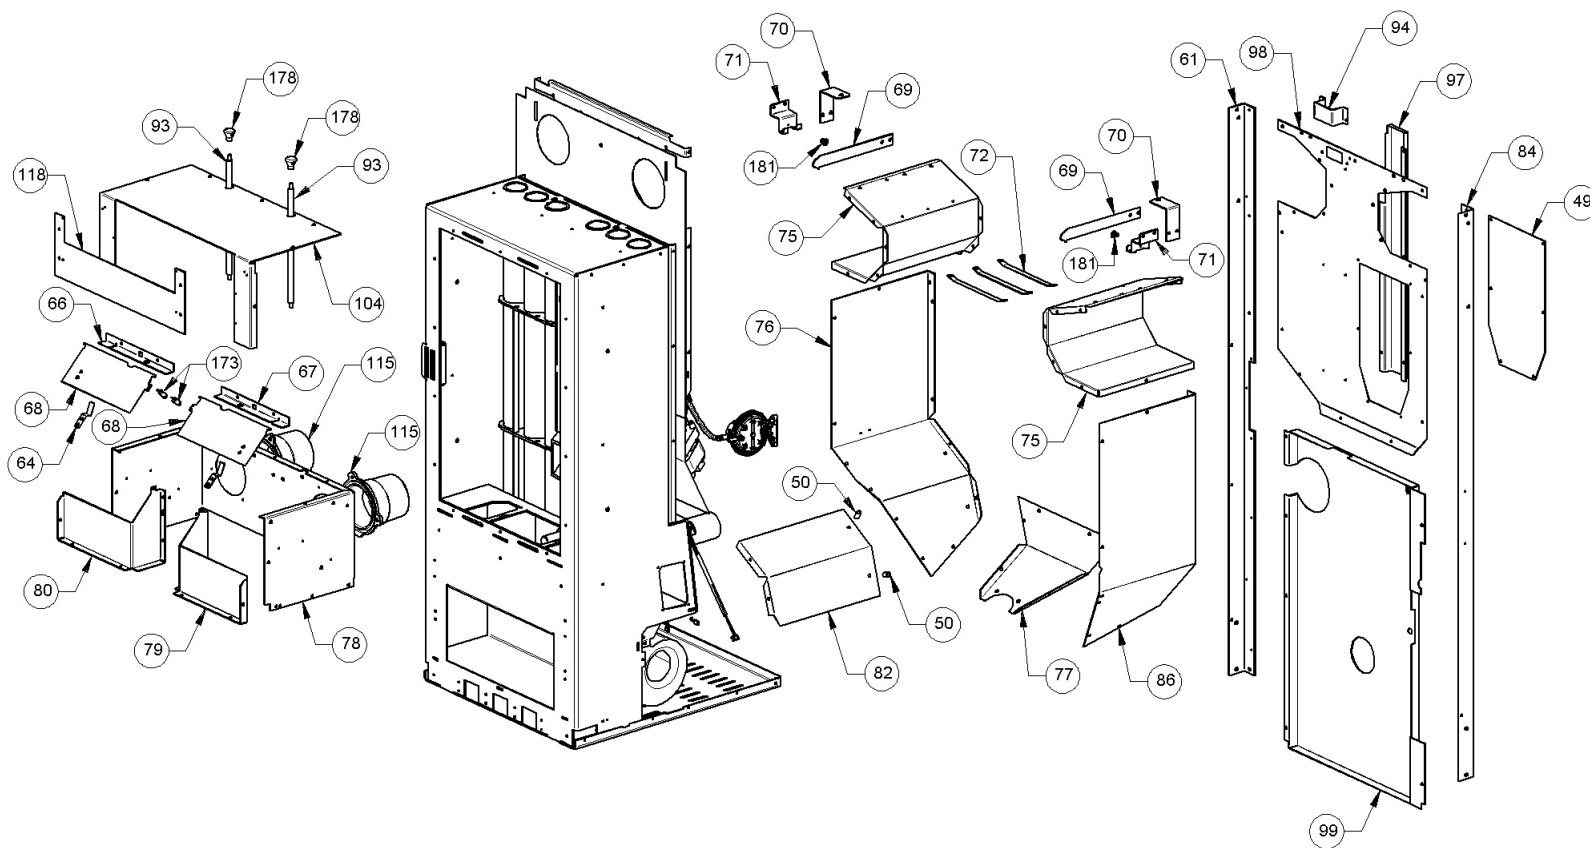

ATTENTION: LE PRESENT DOCUMENT POURRAIT ETRE SUJET QUOTIDIENNEMENT A MODIFICATIONS SANS PREAVIS

ATTENTION: LE PRESENT DOCUMENT POURRAIT ETRE SUJET QUOTIDIENNEMENT A MODIFICATIONS SANS PREAVIS

Image	Code	Description	Quantité dessin	Nota_FRANCESE
49	002277190	COUVERCLE PAROI POSTÉRIEURE RÉSERVOIR	1	ASSUREZ-VOUS, POUR LES PRODUITS OPÉRA UNIQUEMENT, QUE LE MODÈLE EST 2.0, SINON ÉCRIVEZ À : ricambi@extraflame.it.
50	002277400	ENTRETOISE 8X12 mm	2	ASSUREZ-VOUS, POUR LES PRODUITS OPÉRA UNIQUEMENT, QUE LE MODÈLE EST 2.0, SINON ÉCRIVEZ À : ricambi@extraflame.it.
61	002277791	CORNIÈRE GAUCHE ZINGUÉE	1	ASSUREZ-VOUS, POUR LES PRODUITS OPÉRA UNIQUEMENT, QUE LE MODÈLE EST 2.0, SINON ÉCRIVEZ À : ricambi@extraflame.it.
64	002278310	ÉQUERRE OUVERTURE TRAPPE	2	ASSUREZ-VOUS, POUR LES PRODUITS OPÉRA UNIQUEMENT, QUE LE MODÈLE EST 2.0, SINON ÉCRIVEZ À : ricambi@extraflame.it.
66	002278321	ÉQUERRE TRAPPE	1	ASSUREZ-VOUS, POUR LES PRODUITS OPÉRA UNIQUEMENT, QUE LE MODÈLE EST 2.0, SINON ÉCRIVEZ À : ricambi@extraflame.it.
67	002278322	ÉQUERRE TRAPPE	1	ASSUREZ-VOUS, POUR LES PRODUITS OPÉRA UNIQUEMENT, QUE LE MODÈLE EST 2.0, SINON ÉCRIVEZ À : ricambi@extraflame.it.
68	002278323	TRAPPE VENTILATION	2	ASSUREZ-VOUS, POUR LES PRODUITS OPÉRA UNIQUEMENT, QUE LE MODÈLE EST 2.0, SINON ÉCRIVEZ À : ricambi@extraflame.it.
69	002278324	TIGE RÉGLAGE VENTILATION	2	ASSUREZ-VOUS, POUR LES PRODUITS OPÉRA UNIQUEMENT, QUE LE MODÈLE EST 2.0, SINON ÉCRIVEZ À : ricambi@extraflame.it.