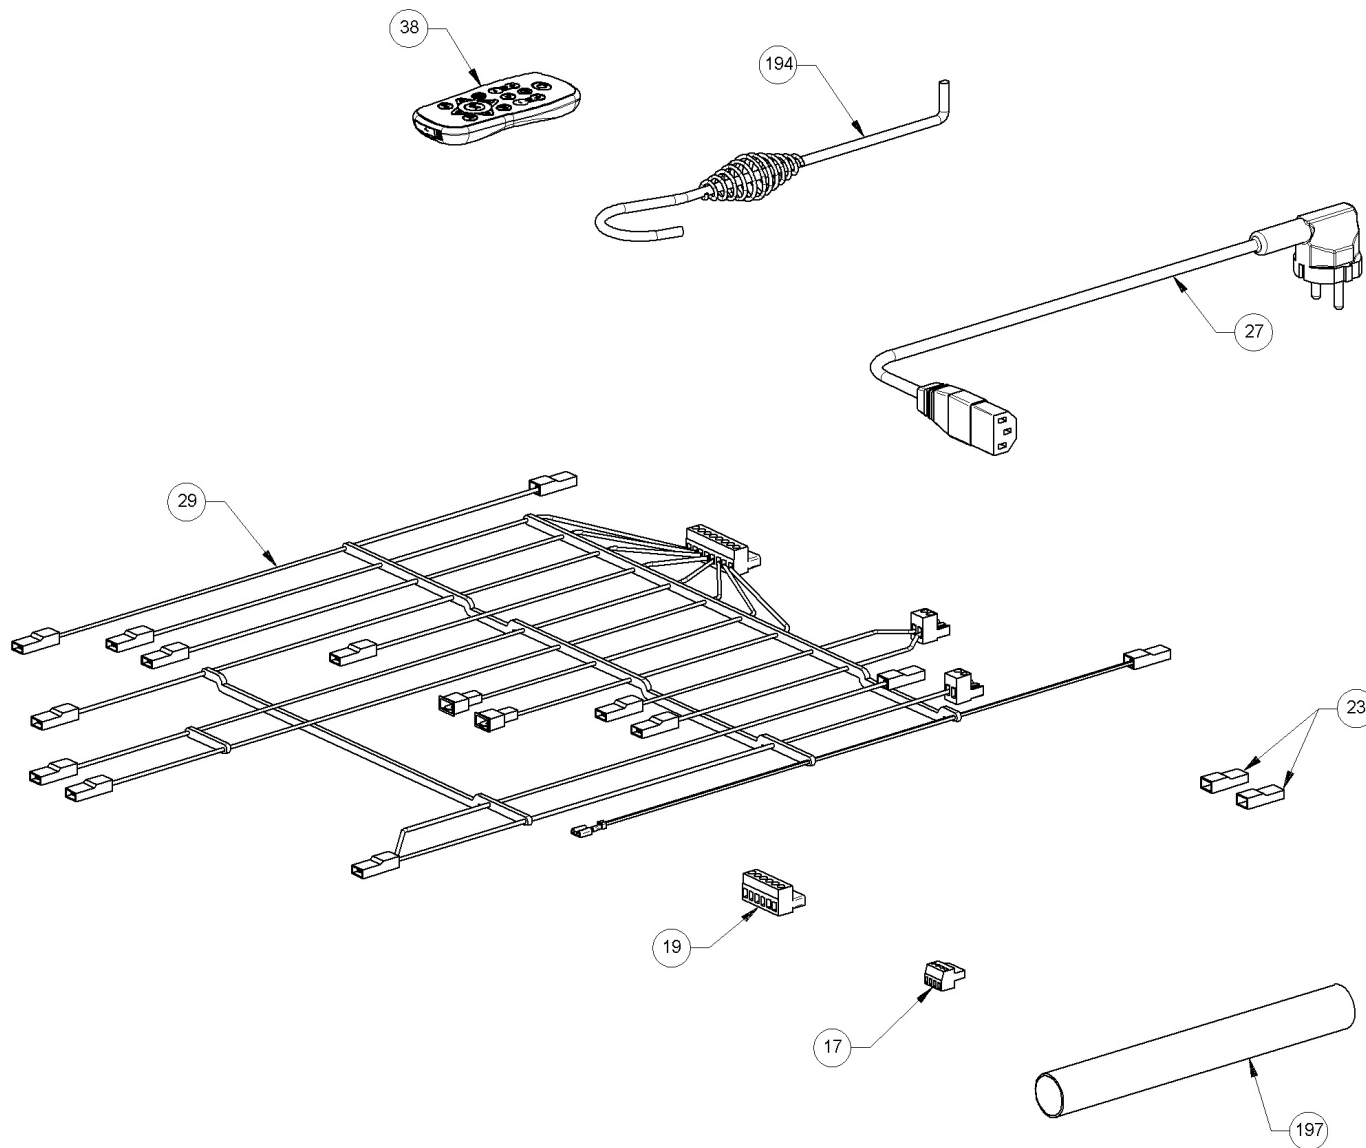

001278450-000_[2014]_05-05

ATTENTION: LE PRESENT DOCUMENT POURRAIT ETRE SUJET QUOTIDIENNEMENT A MODIFICATIONS SANS PREAVIS

ATTENTION: LE PRESENT DOCUMENT POURRAIT ETRE SUJET QUOTIDIENNEMENT A MODIFICATIONS SANS PREAVIS

Image	Code	Description	Quantité dessin	Nota_FRANCESE
17	002001321	CONNECTEUR	1	ASSUREZ-VOUS, POUR LES PRODUITS OPÉRA UNIQUEMENT, QUE LE MODÈLE EST 2.0, SINON ÉCRIVEZ À : ricambi@extraflame.it.
19	002001334	CONNECTEUR ÉLECTRIQUE	1	ASSUREZ-VOUS, POUR LES PRODUITS OPÉRA UNIQUEMENT, QUE LE MODÈLE EST 2.0, SINON ÉCRIVEZ À : ricambi@extraflame.it.
23	002001685	COUVRE-FASTON	2	ASSUREZ-VOUS, POUR LES PRODUITS OPÉRA UNIQUEMENT, QUE LE MODÈLE EST 2.0, SINON ÉCRIVEZ À : ricambi@extraflame.it.
27	002270002	CÂBLE D'ALIMENTATION	1	ASSUREZ-VOUS, POUR LES PRODUITS OPÉRA UNIQUEMENT, QUE LE MODÈLE EST 2.0, SINON ÉCRIVEZ À : ricambi@extraflame.it.
29	002270384	CÂBLAGE ÉLECTRIQUE	1	ASSUREZ-VOUS, POUR LES PRODUITS OPÉRA UNIQUEMENT, QUE LE MODÈLE EST 2.0, SINON ÉCRIVEZ À : ricambi@extraflame.it.
38	002272589	TÉLÉCOMMANDE	1	ASSUREZ-VOUS, POUR LES PRODUITS OPÉRA UNIQUEMENT, QUE LE MODÈLE EST 2.0, SINON ÉCRIVEZ À : ricambi@extraflame.it.
194	009278200	TISONNIER	1	ASSUREZ-VOUS, POUR LES PRODUITS OPÉRA UNIQUEMENT, QUE LE MODÈLE EST 2.0, SINON ÉCRIVEZ À : ricambi@extraflame.it.
197	000006910	GAINE DE PROTECTION 24 mm	1	ASSUREZ-VOUS, POUR LES PRODUITS OPÉRA UNIQUEMENT, QUE LE MODÈLE EST 2.0, SINON ÉCRIVEZ À : ricambi@extraflame.it.