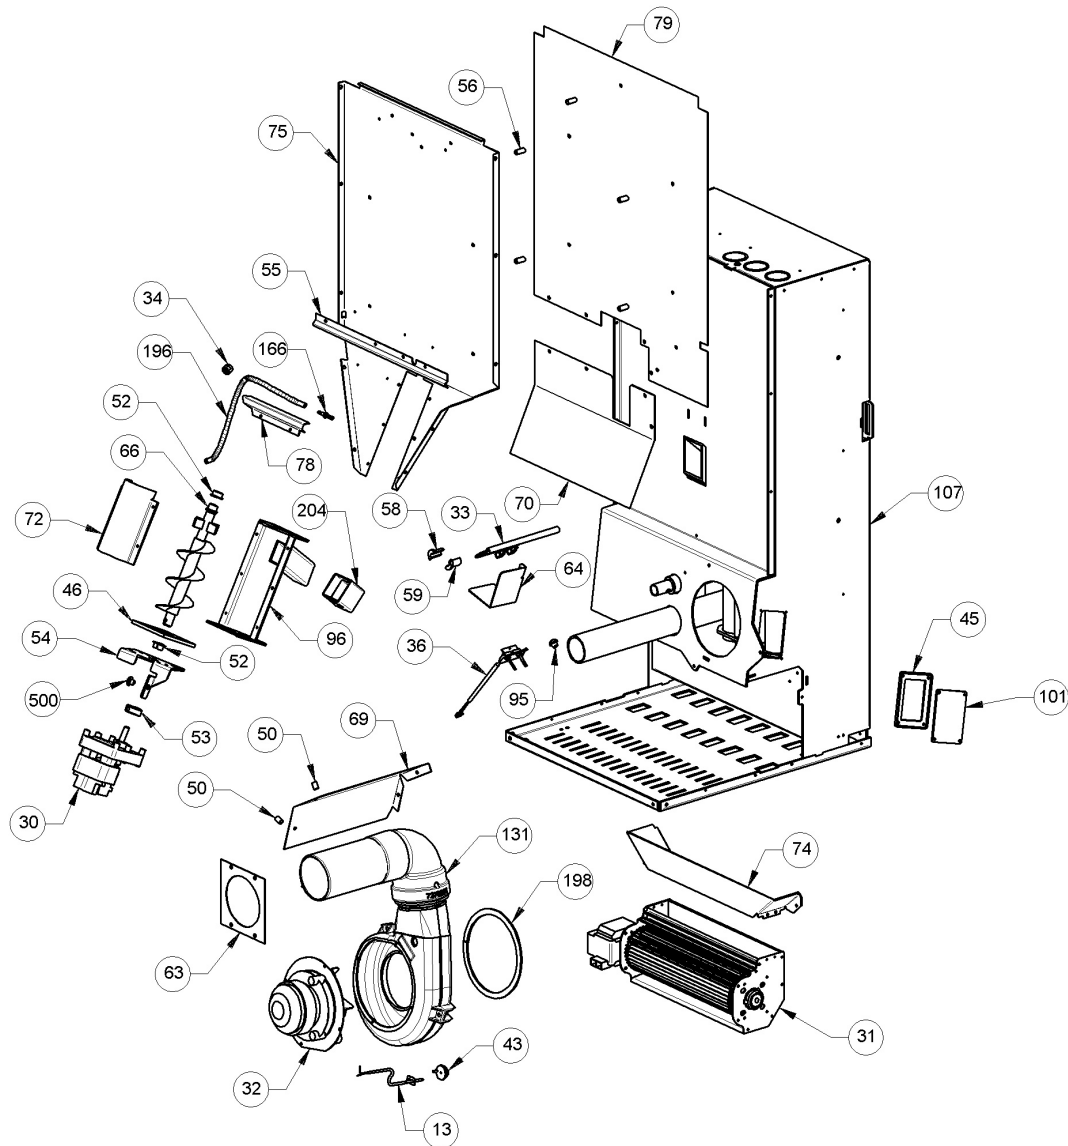

ATTENTION: LE PRESENT DOCUMENT POURRAIT ETRE SUJET QUOTIDIENNEMENT A MODIFICATIONS SANS PREAVIS

ATTENTION: LE PRESENT DOCUMENT POURRAIT ETRE SUJET QUOTIDIENNEMENT A MODIFICATIONS SANS PREAVIS

Image	Code	Description	Quantité dessin	Nota_FRANCOISE
13	002000564	SONDE FUMÉES AVEC GAINÉ	1	ASSUREZ-VOUS, POUR LES PRODUITS OPÉRA UNIQUEMENT, QUE LE MODÈLE EST 2.0, SINON ÉCRIVEZ À : ricambi@extraflame.it.
30	002271032	MOTORÉDUCTEUR MERKLE B4415UP 230V 50HZ	1	ASSUREZ-VOUS, POUR LES PRODUITS OPÉRA UNIQUEMENT, QUE LE MODÈLE EST 2.0, SINON ÉCRIVEZ À : ricambi@extraflame.it.
31	002271015	MOTEUR TANGENTIEL D.80 8FA666-D2-PT180° DIVINA	1	ASSUREZ-VOUS, POUR LES PRODUITS OPÉRA UNIQUEMENT, QUE LE MODÈLE EST 2.0, SINON ÉCRIVEZ À : ricambi@extraflame.it.
31	002273017	TAMPON EN CAOUTCHOUC EXTÉRIEUR	1	ASSUREZ-VOUS, POUR LES PRODUITS OPÉRA UNIQUEMENT, QUE LE MODÈLE EST 2.0, SINON ÉCRIVEZ À : ricambi@extraflame.it.
31	002273018	TAMPON EN CAOUTCHOUC CÔTÉ MOTEUR	1	ASSUREZ-VOUS, POUR LES PRODUITS OPÉRA UNIQUEMENT, QUE LE MODÈLE EST 2.0, SINON ÉCRIVEZ À : ricambi@extraflame.it.
32	002271023	MOTEUR FUMÉE MOD.R2E150-AN91-20 VHR-3N	1	ASSUREZ-VOUS, POUR LES PRODUITS OPÉRA UNIQUEMENT, QUE LE MODÈLE EST 2.0, SINON ÉCRIVEZ À : ricambi@extraflame.it.
33	002271036	BOUGIE ALLUMAGE 300 W AVEC FASTON	1	ASSUREZ-VOUS, POUR LES PRODUITS OPÉRA UNIQUEMENT, QUE LE MODÈLE EST 2.0, SINON ÉCRIVEZ À : ricambi@extraflame.it.
34	002271304	PASSE-CÂBLE	1	ASSUREZ-VOUS, POUR LES PRODUITS OPÉRA UNIQUEMENT, QUE LE MODÈLE EST 2.0, SINON ÉCRIVEZ À : ricambi@extraflame.it.