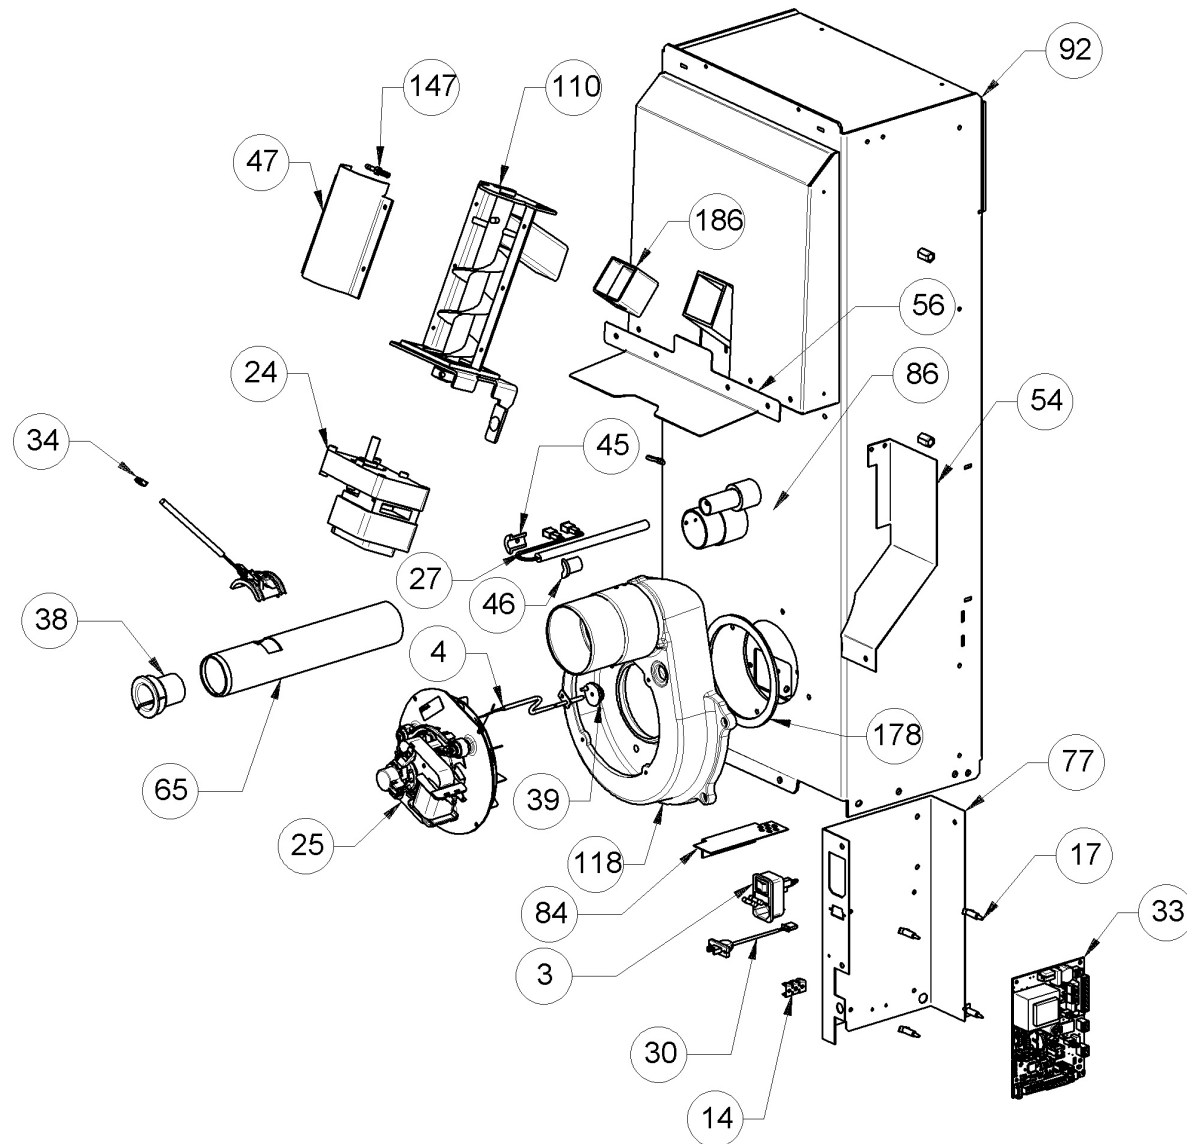

ATTENTION: LE PRESENT DOCUMENT POURRAIT ETRE SUJET QUOTIDIENNEMENT A MODIFICATIONS SANS PREAVIS

ATTENTION: LE PRESENT DOCUMENT POURRAIT ETRE SUJET QUOTIDIENNEMENT A MODIFICATIONS SANS PREAVIS

Image	Code	Description	Quantité dessin	Nota_FRANCESE
3	002000543	PRISE AVEC INTERRUPTEUR ET PORTE-FUSIBLE	1	ASSUREZ-VOUS, POUR LES PRODUITS OPÉRA UNIQUEMENT, QUE LE MODÈLE EST 2.0, SINON ÉCRIVEZ À : ricambi@extrablame.it.
3	002000681	FUSIBLE F2.5A 250V 5X20	1	ASSUREZ-VOUS, POUR LES PRODUITS OPÉRA UNIQUEMENT, QUE LE MODÈLE EST 2.0, SINON ÉCRIVEZ À : ricambi@extrablame.it.
3	002270838	FUSIBLE 2.5A 5X20 T	1	ASSUREZ-VOUS, POUR LES PRODUITS OPÉRA UNIQUEMENT, QUE LE MODÈLE EST 2.0, SINON ÉCRIVEZ À : ricambi@extrablame.it.
4	002000564	SONDE FUMÉES AVEC GAINÉ	1	ASSUREZ-VOUS, POUR LES PRODUITS OPÉRA UNIQUEMENT, QUE LE MODÈLE EST 2.0, SINON ÉCRIVEZ À : ricambi@extrablame.it.
14	002001663	BORNIER	1	ASSUREZ-VOUS, POUR LES PRODUITS OPÉRA UNIQUEMENT, QUE LE MODÈLE EST 2.0, SINON ÉCRIVEZ À : ricambi@extrablame.it.
17	002006202	ENTRETOISE CARTE	4	ASSUREZ-VOUS, POUR LES PRODUITS OPÉRA UNIQUEMENT, QUE LE MODÈLE EST 2.0, SINON ÉCRIVEZ À : ricambi@extrablame.it.
24	002271032	MOTORÉDUCTEUR MERKLE B4415UP 230V 50HZ	1	ASSUREZ-VOUS, POUR LES PRODUITS OPÉRA UNIQUEMENT, QUE LE MODÈLE EST 2.0, SINON ÉCRIVEZ À : ricambi@extrablame.it.
25	002271033	MOTEUR DES FUMÉES PL21	1	ASSUREZ-VOUS, POUR LES PRODUITS OPÉRA UNIQUEMENT, QUE LE MODÈLE EST 2.0, SINON ÉCRIVEZ À : ricambi@extrablame.it.