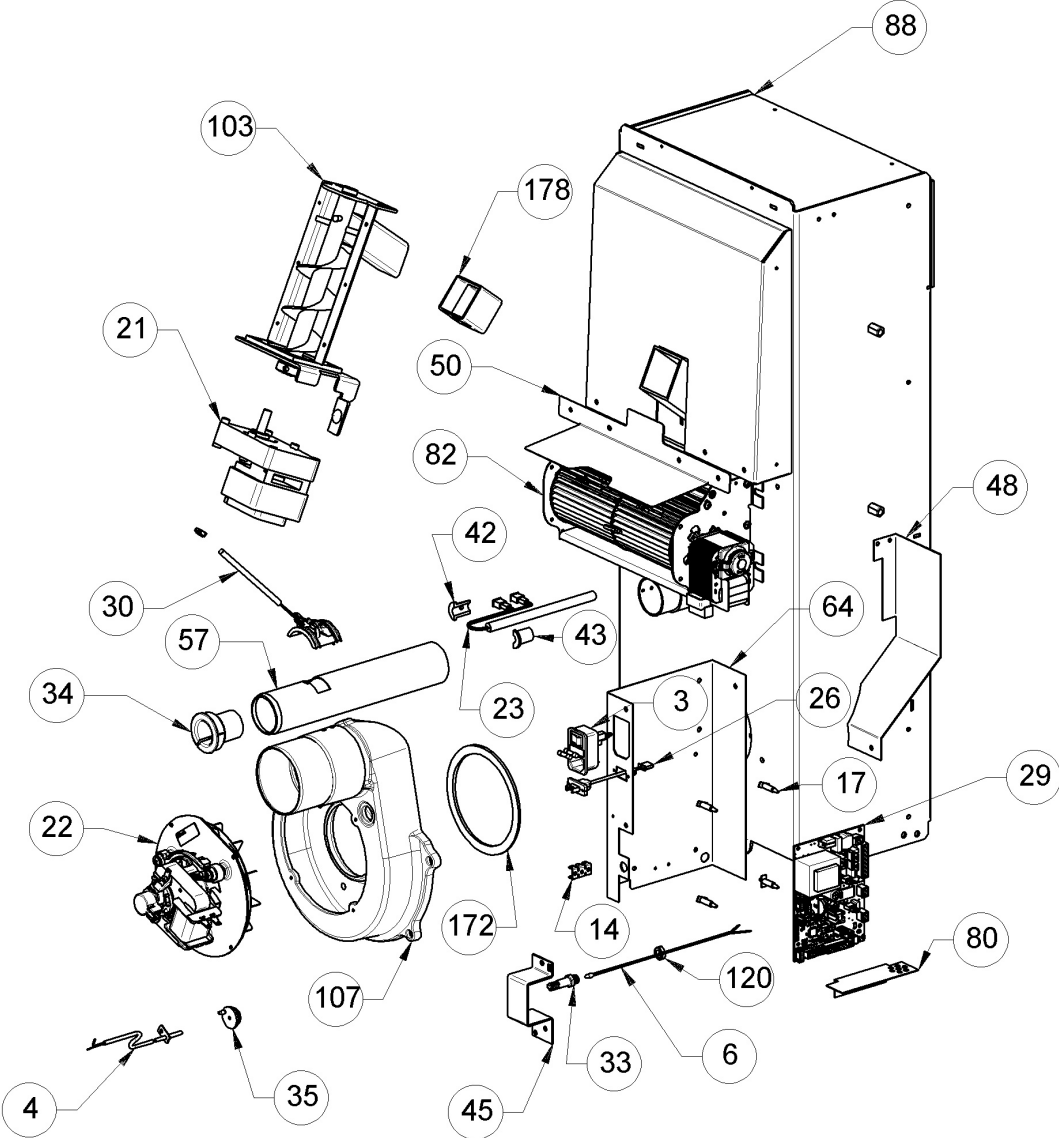

ATTENTION: LE PRESENT DOCUMENT POURRAIT ETRE SUJET QUOTIDIENNEMENT A MODIFICATIONS SANS PREAVIS

ATTENTION: LE PRESENT DOCUMENT POURRAIT ETRE SUJET QUOTIDIENNEMENT A MODIFICATIONS SANS PREAVIS

Image	Code	Description	Quantité dessin	Nota_FRANCESE
3	002000543	PRISE AVEC INTERRUPTEUR ET PORTE-FUSIBLE	1	ASSUREZ-VOUS, POUR LES PRODUITS OPÉRA UNIQUEMENT, QUE LE MODÈLE EST 2.0, SINON ÉCRIVEZ À : ricambi@extraflame.it.
3	002000681	FUSIBLE F2.5A 250V 5X20	1	ASSUREZ-VOUS, POUR LES PRODUITS OPÉRA UNIQUEMENT, QUE LE MODÈLE EST 2.0, SINON ÉCRIVEZ À : ricambi@extraflame.it.
3	002270838	FUSIBLE 2.5A 5X20 T	1	ASSUREZ-VOUS, POUR LES PRODUITS OPÉRA UNIQUEMENT, QUE LE MODÈLE EST 2.0, SINON ÉCRIVEZ À : ricambi@extraflame.it.
4	002000564	SONDE FUMÉES AVEC GAINÉ	1	ASSUREZ-VOUS, POUR LES PRODUITS OPÉRA UNIQUEMENT, QUE LE MODÈLE EST 2.0, SINON ÉCRIVEZ À : ricambi@extraflame.it.
6	002000570	SONDE NTC AMBIANCE / RÉSERVOIR 550mm	1	ASSUREZ-VOUS, POUR LES PRODUITS OPÉRA UNIQUEMENT, QUE LE MODÈLE EST 2.0, SINON ÉCRIVEZ À : ricambi@extraflame.it.
14	002001663	BORNIER	1	ASSUREZ-VOUS, POUR LES PRODUITS OPÉRA UNIQUEMENT, QUE LE MODÈLE EST 2.0, SINON ÉCRIVEZ À : ricambi@extraflame.it.
17	002006202	ENTRETOISE CARTE	4	ASSUREZ-VOUS, POUR LES PRODUITS OPÉRA UNIQUEMENT, QUE LE MODÈLE EST 2.0, SINON ÉCRIVEZ À : ricambi@extraflame.it.
21	002271032	MOTORÉDUCTEUR MERKLE B4415UP 230V 50HZ	1	ASSUREZ-VOUS, POUR LES PRODUITS OPÉRA UNIQUEMENT, QUE LE MODÈLE EST 2.0, SINON ÉCRIVEZ À : ricambi@extraflame.it.