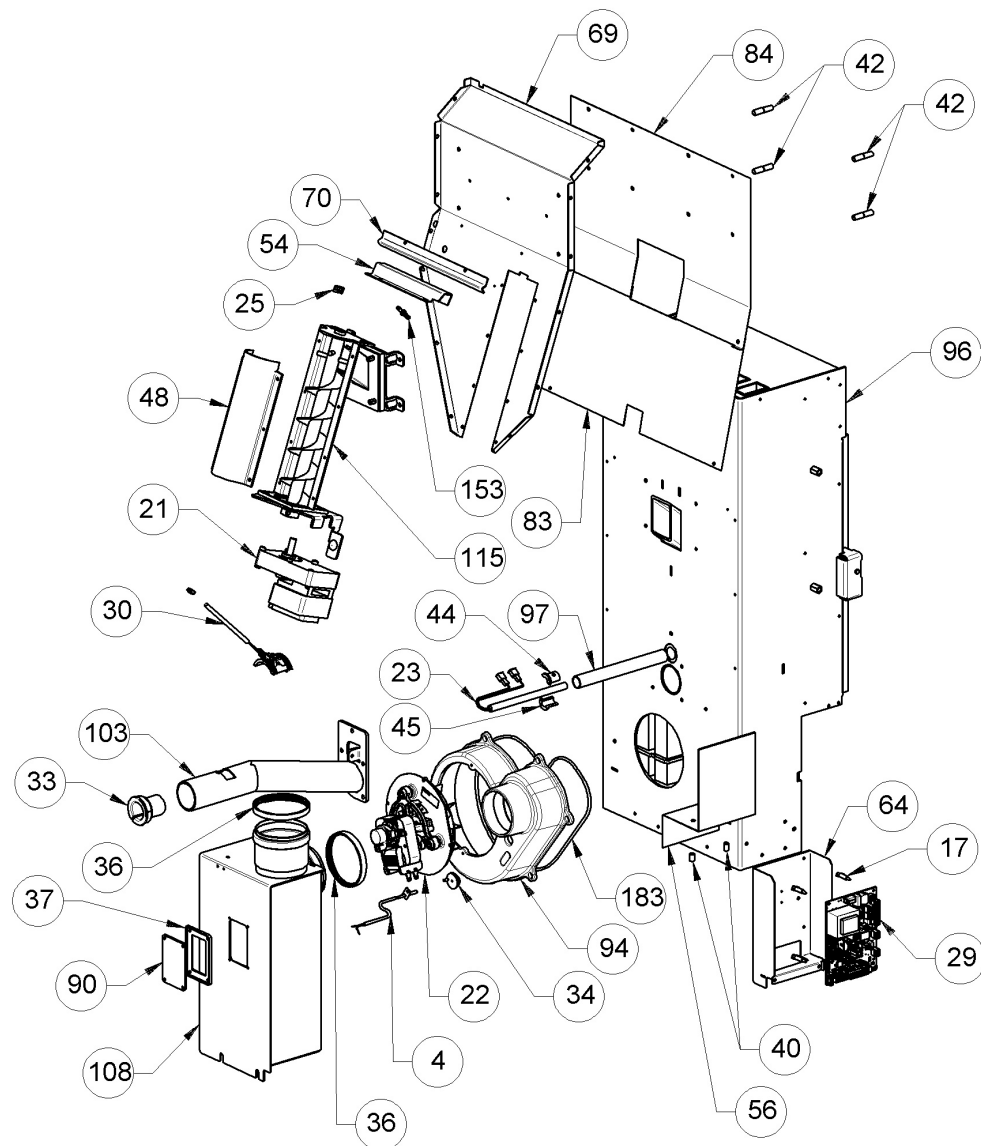

ATTENTION: LE PRESENT DOCUMENT POURRAIT ETRE SUJET QUOTIDIENNEMENT A MODIFICATIONS SANS PREAVIS

ATTENTION: LE PRESENT DOCUMENT POURRAIT ETRE SUJET QUOTIDIENNEMENT A MODIFICATIONS SANS PREAVIS

Image	Code	Description	Quantité dessin	Nota_FRANCESE
4	002000564	SONDE FUMÉES AVEC GAINÉ	1	ASSUREZ-VOUS, POUR LES PRODUITS OPÉRA UNIQUEMENT, QUE LE MODÈLE EST 2.0, SINON ÉCRIVEZ À : ricambi@extraflame.it.
17	002006202	ENTRETOISE CARTE	4	ASSUREZ-VOUS, POUR LES PRODUITS OPÉRA UNIQUEMENT, QUE LE MODÈLE EST 2.0, SINON ÉCRIVEZ À : ricambi@extraflame.it.
21	002271032	MOTORÉDUCTEUR MERKLE B4415UP 230V 50HZ	1	ASSUREZ-VOUS, POUR LES PRODUITS OPÉRA UNIQUEMENT, QUE LE MODÈLE EST 2.0, SINON ÉCRIVEZ À : ricambi@extraflame.it.
22	002271033	MOTEUR DES FUMÉES PL21	1	ASSUREZ-VOUS, POUR LES PRODUITS OPÉRA UNIQUEMENT, QUE LE MODÈLE EST 2.0, SINON ÉCRIVEZ À : ricambi@extraflame.it.
22	002272616	ENCODEUR DU MOTEUR DES FUMÉES	1	ASSUREZ-VOUS, POUR LES PRODUITS OPÉRA UNIQUEMENT, QUE LE MODÈLE EST 2.0, SINON ÉCRIVEZ À : ricambi@extraflame.it.
23	002271036	BOUGIE ALLUMAGE 300 W AVEC FASTON	1	ASSUREZ-VOUS, POUR LES PRODUITS OPÉRA UNIQUEMENT, QUE LE MODÈLE EST 2.0, SINON ÉCRIVEZ À : ricambi@extraflame.it.
25	002271304	PASSE-CÂBLE	1	ASSUREZ-VOUS, POUR LES PRODUITS OPÉRA UNIQUEMENT, QUE LE MODÈLE EST 2.0, SINON ÉCRIVEZ À : ricambi@extraflame.it.
29	002272599	CARTE ÉLECTRONIQUE DE SÉCURITÉ VIS	1	ASSUREZ-VOUS, POUR LES PRODUITS OPÉRA UNIQUEMENT, QUE LE MODÈLE EST 2.0, SINON ÉCRIVEZ À : ricambi@extraflame.it.