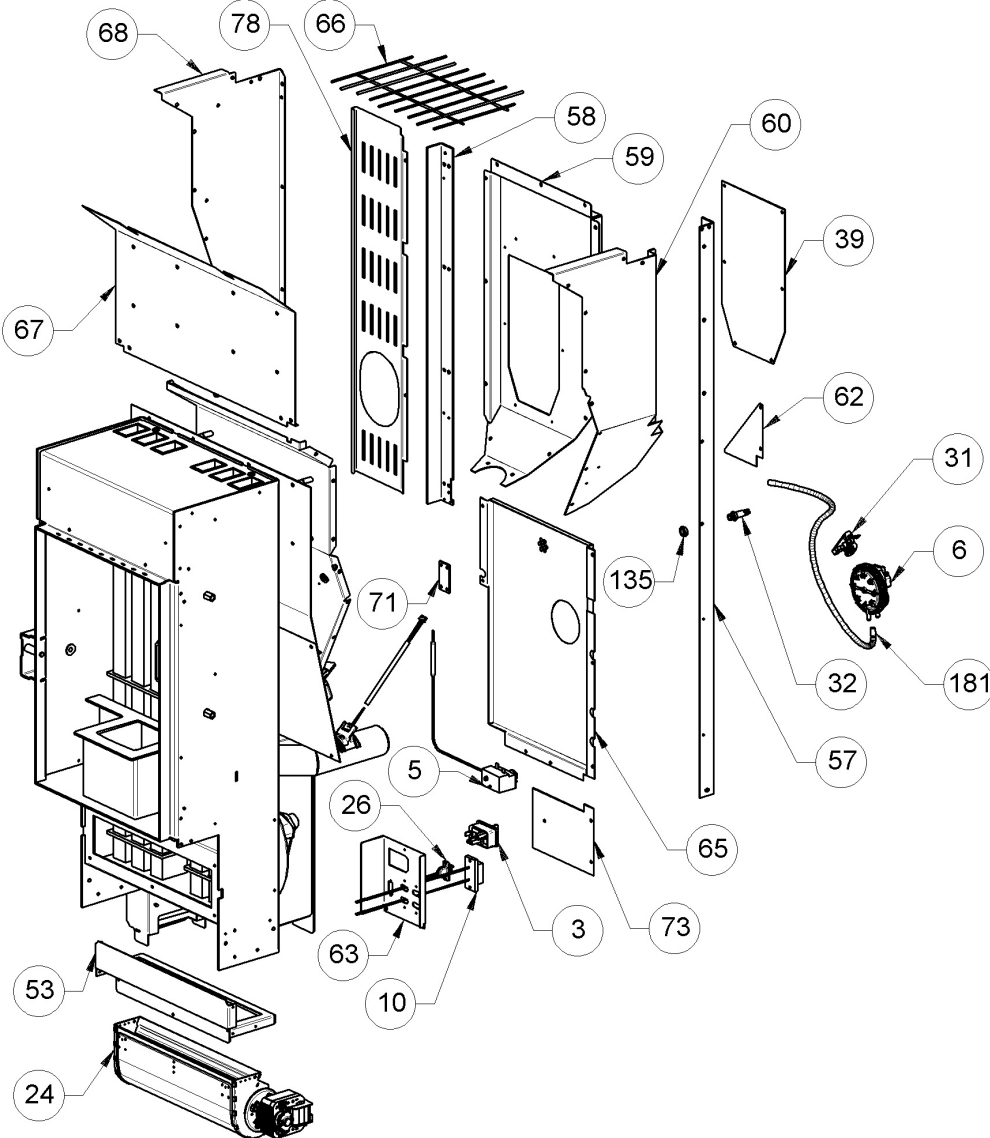

ATTENTION: LE PRESENT DOCUMENT POURRAIT ETRE SUJET QUOTIDIENNEMENT A MODIFICATIONS SANS PREAVIS

ATTENTION: LE PRESENT DOCUMENT POURRAIT ETRE SUJET QUOTIDIENNEMENT A MODIFICATIONS SANS PREAVIS

Image	Code	Description	Quantité dessin	Nota_FRANCOISE
3	002000543	PRISE AVEC INTERRUPTEUR ET PORTE-FUSIBLE	1	ASSUREZ-VOUS, POUR LES PRODUITS OPÉRA UNIQUEMENT, QUE LE MODÈLE EST 2.0, SINON ÉCRIVEZ À : ricambi@extraflame.it.
3	002000681	FUSIBLE F2.5A 250V 5X20	1	ASSUREZ-VOUS, POUR LES PRODUITS OPÉRA UNIQUEMENT, QUE LE MODÈLE EST 2.0, SINON ÉCRIVEZ À : ricambi@extraflame.it.
3	002270838	FUSIBLE 2.5A 5X20 T	1	ASSUREZ-VOUS, POUR LES PRODUITS OPÉRA UNIQUEMENT, QUE LE MODÈLE EST 2.0, SINON ÉCRIVEZ À : ricambi@extraflame.it.
5	002000566	THERMOSTAT À BULBE 85°C	1	ASSUREZ-VOUS, POUR LES PRODUITS OPÉRA UNIQUEMENT, QUE LE MODÈLE EST 2.0, SINON ÉCRIVEZ À : ricambi@extraflame.it.
6	002000589	PRESSOSTAT 605.99879 HUBACONTROL	1	ASSUREZ-VOUS, POUR LES PRODUITS OPÉRA UNIQUEMENT, QUE LE MODÈLE EST 2.0, SINON ÉCRIVEZ À : ricambi@extraflame.it.
10	002001330	CONNECTEUR	1	ASSUREZ-VOUS, POUR LES PRODUITS OPÉRA UNIQUEMENT, QUE LE MODÈLE EST 2.0, SINON ÉCRIVEZ À : ricambi@extraflame.it.
24	002271039	MOTEUR TANGENTIEL	1	ASSUREZ-VOUS, POUR LES PRODUITS OPÉRA UNIQUEMENT, QUE LE MODÈLE EST 2.0, SINON ÉCRIVEZ À : ricambi@extraflame.it.
26	002272551	CÂBLE ÉLECTRIQUE	1	ASSUREZ-VOUS, POUR LES PRODUITS OPÉRA UNIQUEMENT, QUE LE MODÈLE EST 2.0, SINON ÉCRIVEZ À : ricambi@extraflame.it.