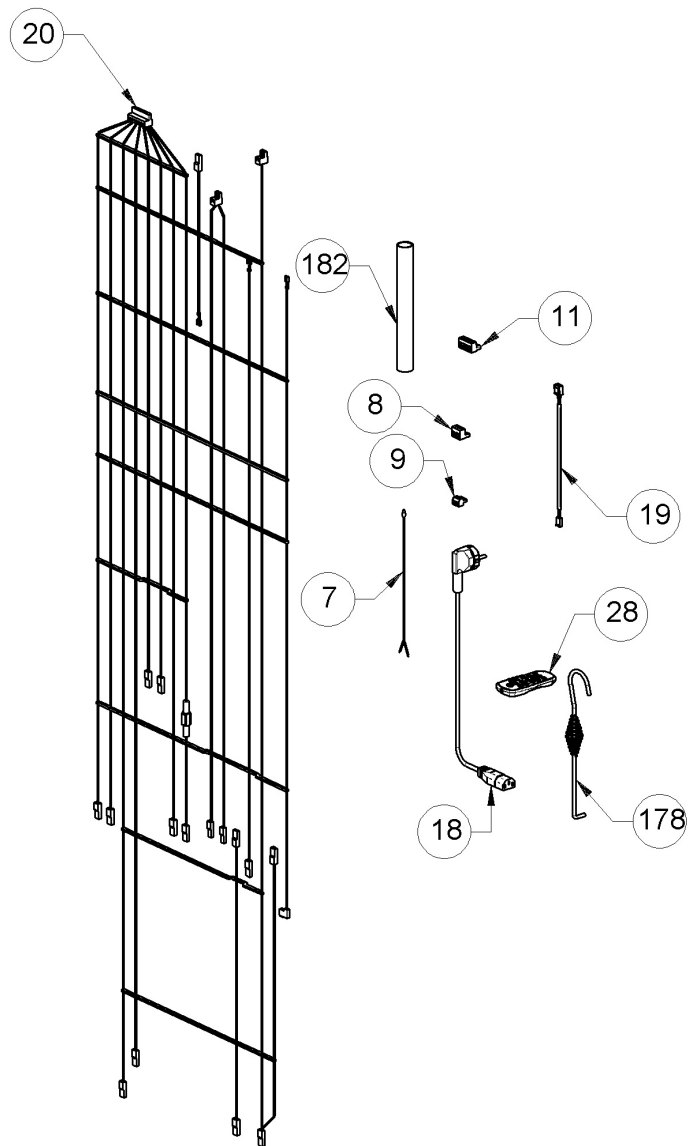

ATTENTION: LE PRESENT DOCUMENT POURRAIT ETRE SUJET QUOTIDIENNEMENT A MODIFICATIONS SANS PREAVIS

ATTENTION: LE PRESENT DOCUMENT POURRAIT ETRE SUJET QUOTIDIENNEMENT A MODIFICATIONS SANS PREAVIS

Image	Code	Description	Quantité dessin	Nota_FRANCOISE
7	002000705	SONDE NTC AMBIANCE / EAU / RÉSERVOIR 1 MT	1	ASSUREZ-VOUS, POUR LES PRODUITS OPÉRA UNIQUEMENT, QUE LE MODÈLE EST 2.0, SINON ÉCRIVEZ À : ricambi@extrablame.it.
8	002001312	CONNECTEUR	1	ASSUREZ-VOUS, POUR LES PRODUITS OPÉRA UNIQUEMENT, QUE LE MODÈLE EST 2.0, SINON ÉCRIVEZ À : ricambi@extrablame.it.
9	002001321	CONNECTEUR	1	ASSUREZ-VOUS, POUR LES PRODUITS OPÉRA UNIQUEMENT, QUE LE MODÈLE EST 2.0, SINON ÉCRIVEZ À : ricambi@extrablame.it.
11	002001334	CONNECTEUR ÉLECTRIQUE	1	ASSUREZ-VOUS, POUR LES PRODUITS OPÉRA UNIQUEMENT, QUE LE MODÈLE EST 2.0, SINON ÉCRIVEZ À : ricambi@extrablame.it.
18	002270002	CÂBLE D'ALIMENTATION	1	ASSUREZ-VOUS, POUR LES PRODUITS OPÉRA UNIQUEMENT, QUE LE MODÈLE EST 2.0, SINON ÉCRIVEZ À : ricambi@extrablame.it.
19	002270311	CÂBLAGE ENCODEUR	1	ASSUREZ-VOUS, POUR LES PRODUITS OPÉRA UNIQUEMENT, QUE LE MODÈLE EST 2.0, SINON ÉCRIVEZ À : ricambi@extrablame.it.
20	002270395	CÂBLAGE ÉLECTRIQUE	1	ASSUREZ-VOUS, POUR LES PRODUITS OPÉRA UNIQUEMENT, QUE LE MODÈLE EST 2.0, SINON ÉCRIVEZ À : ricambi@extrablame.it.
28	002272589	TÉLÉCOMMANDE	1	ASSUREZ-VOUS, POUR LES PRODUITS OPÉRA UNIQUEMENT, QUE LE MODÈLE EST 2.0, SINON ÉCRIVEZ À : ricambi@extrablame.it.

Image	Code	Description	Quantité dessin	Nota_FRANCESE
178	009278200	TISONNIER	1	ASSUREZ-VOUS, POUR LES PRODUITS OPÉRA UNIQUEMENT, QUE LE MODÈLE EST 2.0, SINON ÉCRIVEZ À : ricambi@extraflame.it.
182	000006910	GAINÉ DE PROTECTION 24 mm	1	ASSUREZ-VOUS, POUR LES PRODUITS OPÉRA UNIQUEMENT, QUE LE MODÈLE EST 2.0, SINON ÉCRIVEZ À : ricambi@extraflame.it.