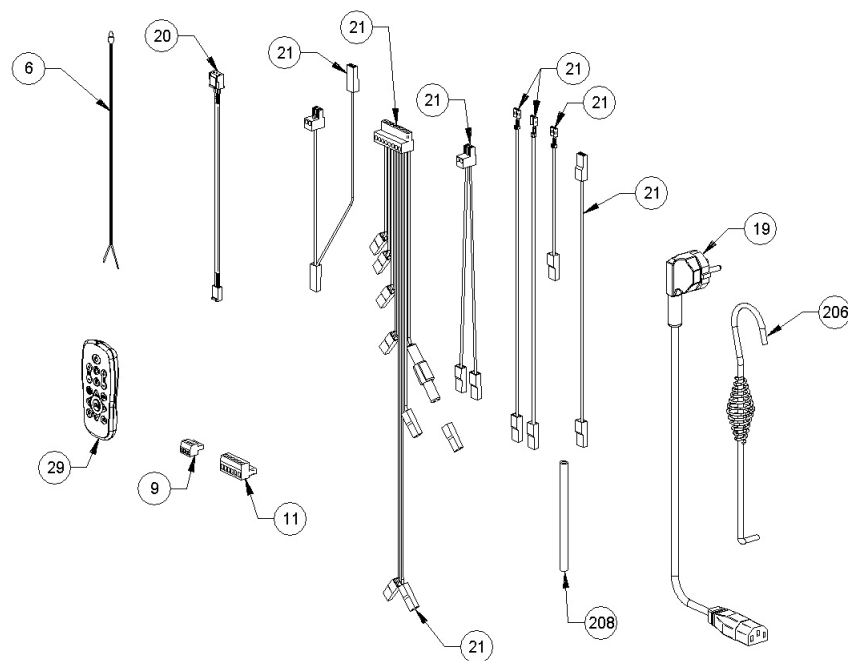

ATTENTION: LE PRESENT DOCUMENT POURRAIT ETRE SUJET QUOTIDIENNEMENT A MODIFICATIONS SANS PREAVIS

ATTENTION: LE PRESENT DOCUMENT POURRAIT ETRE SUJET QUOTIDIENNEMENT A MODIFICATIONS SANS PREAVIS

Image	Code	Description	Quantité dessin	Nota_FRANCOISE
6	002000570	SONDE NTC AMBIANCE / RÉSERVOIR 550mm	1	ASSUREZ-VOUS, POUR LES PRODUITS OPÉRA UNIQUEMENT, QUE LE MODÈLE EST 2.0, SINON ÉCRIVEZ À : ricambi@extrablame.it.
9	002001321	CONNECTEUR	1	ASSUREZ-VOUS, POUR LES PRODUITS OPÉRA UNIQUEMENT, QUE LE MODÈLE EST 2.0, SINON ÉCRIVEZ À : ricambi@extrablame.it.
11	002001334	CONNECTEUR ÉLECTRIQUE	1	ASSUREZ-VOUS, POUR LES PRODUITS OPÉRA UNIQUEMENT, QUE LE MODÈLE EST 2.0, SINON ÉCRIVEZ À : ricambi@extrablame.it.
19	002270002	CÂBLE D'ALIMENTATION	1	ASSUREZ-VOUS, POUR LES PRODUITS OPÉRA UNIQUEMENT, QUE LE MODÈLE EST 2.0, SINON ÉCRIVEZ À : ricambi@extrablame.it.
20	002270311	CÂBLAGE ENCODEUR	1	ASSUREZ-VOUS, POUR LES PRODUITS OPÉRA UNIQUEMENT, QUE LE MODÈLE EST 2.0, SINON ÉCRIVEZ À : ricambi@extrablame.it.
21	002270391	CÂBLAGE ÉLECTRIQUE	1	ASSUREZ-VOUS, POUR LES PRODUITS OPÉRA UNIQUEMENT, QUE LE MODÈLE EST 2.0, SINON ÉCRIVEZ À : ricambi@extrablame.it.
29	002272589	TÉLÉCOMMANDE	1	ASSUREZ-VOUS, POUR LES PRODUITS OPÉRA UNIQUEMENT, QUE LE MODÈLE EST 2.0, SINON ÉCRIVEZ À : ricambi@extrablame.it.
206	009278200	TISONNIER	1	ASSUREZ-VOUS, POUR LES PRODUITS OPÉRA UNIQUEMENT, QUE LE MODÈLE EST 2.0, SINON ÉCRIVEZ À : ricambi@extrablame.it.