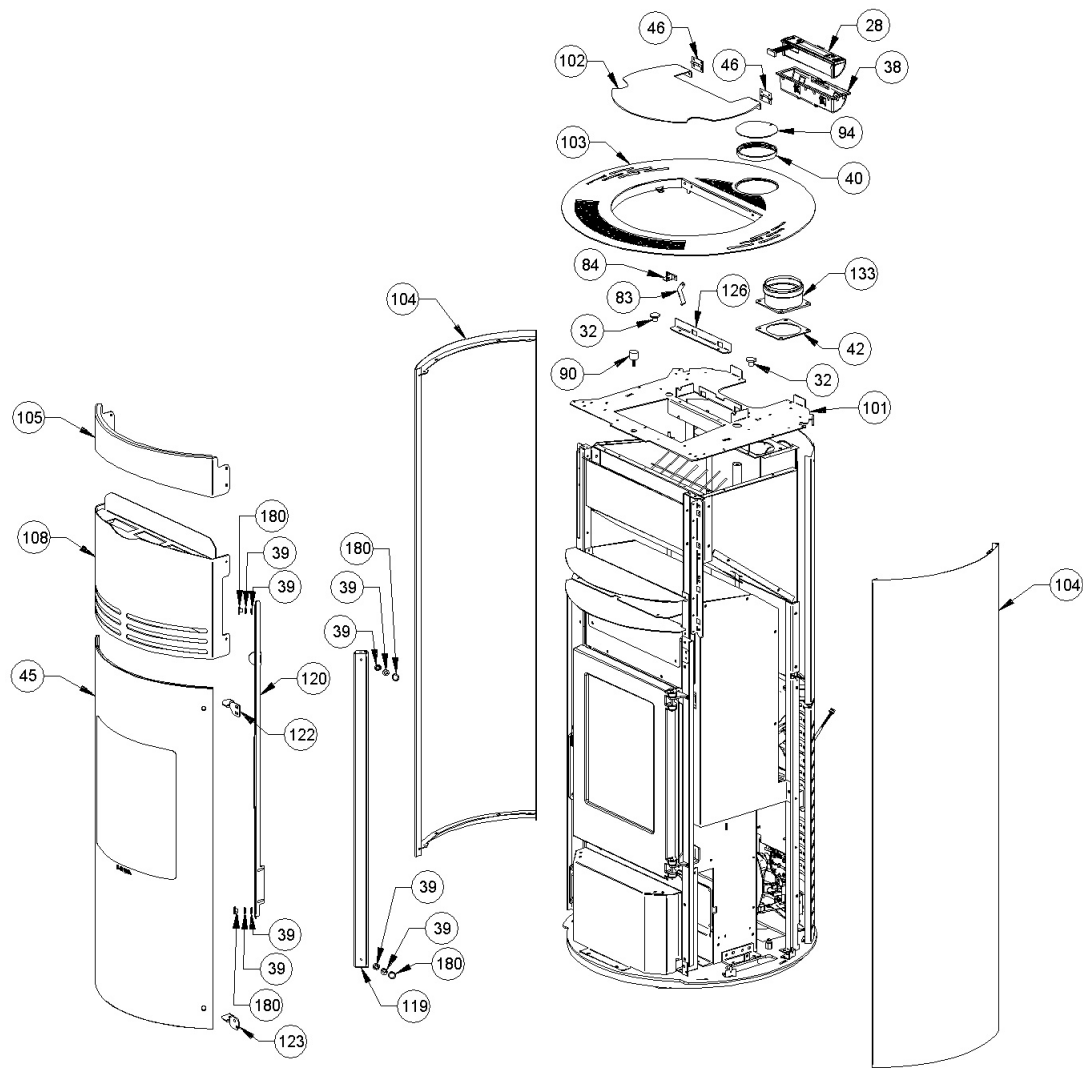

ATTENTION: LE PRESENT DOCUMENT POURRAIT ETRE SUJET QUOTIDIENNEMENT A MODIFICATIONS SANS PREAVIS

ATTENTION: LE PRESENT DOCUMENT POURRAIT ETRE SUJET QUOTIDIENNEMENT A MODIFICATIONS SANS PREAVIS

Image	Code	Description	Quantité dessin	Nota_FRANCESE
28	002272587	DISPLAY LCD VENTILÉS	1	ASSUREZ-VOUS, POUR LES PRODUITS OPÉRA UNIQUEMENT, QUE LE MODÈLE EST 2.0, SINON ÉCRIVEZ À : ricambi@extrablame.it.
32	002273001	POMMEAU	2	ASSUREZ-VOUS, POUR LES PRODUITS OPÉRA UNIQUEMENT, QUE LE MODÈLE EST 2.0, SINON ÉCRIVEZ À : ricambi@extrablame.it.
38	002273040	BOÎTIER PLASTIQUE	1	ASSUREZ-VOUS, POUR LES PRODUITS OPÉRA UNIQUEMENT, QUE LE MODÈLE EST 2.0, SINON ÉCRIVEZ À : ricambi@extrablame.it.
39	002273041	PROTECTION TÉFLON POUR VITRE	8	ASSUREZ-VOUS, POUR LES PRODUITS OPÉRA UNIQUEMENT, QUE LE MODÈLE EST 2.0, SINON ÉCRIVEZ À : ricambi@extrablame.it.
40	002273304	GARNITURE	4	ASSUREZ-VOUS, POUR LES PRODUITS OPÉRA UNIQUEMENT, QUE LE MODÈLE EST 2.0, SINON ÉCRIVEZ À : ricambi@extrablame.it.
42	002273325	GARNITURE	2	ASSUREZ-VOUS, POUR LES PRODUITS OPÉRA UNIQUEMENT, QUE LE MODÈLE EST 2.0, SINON ÉCRIVEZ À : ricambi@extrablame.it.
45	002276439	VITRE TREMPÉE	1	ASSUREZ-VOUS, POUR LES PRODUITS OPÉRA UNIQUEMENT, QUE LE MODÈLE EST 2.0, SINON ÉCRIVEZ À : ricambi@extrablame.it.
46	002277403	CHARNIÈRE COUVERCLE RÉSERVOIR NOIR	2	ASSUREZ-VOUS, POUR LES PRODUITS OPÉRA UNIQUEMENT, QUE LE MODÈLE EST 2.0, SINON ÉCRIVEZ À : ricambi@extrablame.it.