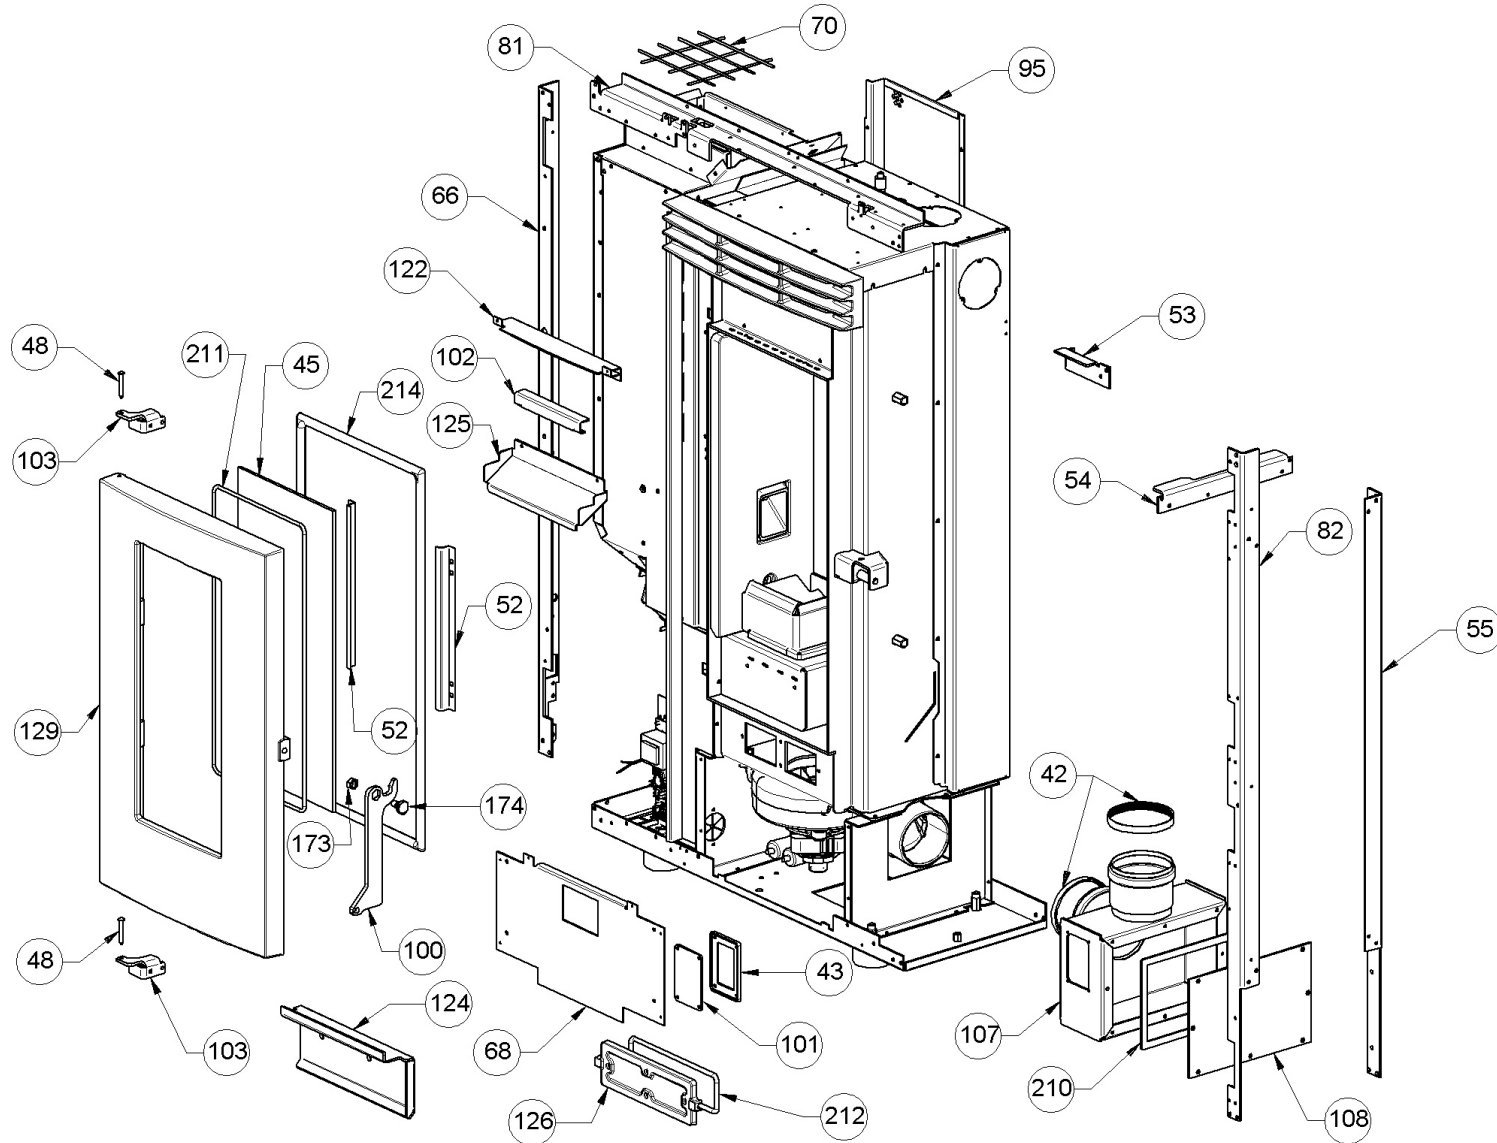

ATTENTION: LE PRESENT DOCUMENT POURRAIT ETRE SUJET QUOTIDIENNEMENT A MODIFICATIONS SANS PREAVIS

ATTENTION: LE PRESENT DOCUMENT POURRAIT ETRE SUJET QUOTIDIENNEMENT A MODIFICATIONS SANS PREAVIS

Image	Code	Description	Quantité dessin	Nota_FRANCESE
42	002273304	GARNITURE	2	ASSUREZ-VOUS, POUR LES PRODUITS OPÉRA UNIQUEMENT, QUE LE MODÈLE EST 2.0, SINON ÉCRIVEZ À : ricambi@extraflame.it.
43	002273313	GARNITURE	1	ASSUREZ-VOUS, POUR LES PRODUITS OPÉRA UNIQUEMENT, QUE LE MODÈLE EST 2.0, SINON ÉCRIVEZ À : ricambi@extraflame.it.
45	002276428	VITROCÉRAMIQUE PLAN 435X201X4 mm	1	ASSUREZ-VOUS, POUR LES PRODUITS OPÉRA UNIQUEMENT, QUE LE MODÈLE EST 2.0, SINON ÉCRIVEZ À : ricambi@extraflame.it.
48	002277456	RIVET 5X35 BRUNI	2	ASSUREZ-VOUS, POUR LES PRODUITS OPÉRA UNIQUEMENT, QUE LE MODÈLE EST 2.0, SINON ÉCRIVEZ À : ricambi@extraflame.it.
52	002279544	ÉQUERRE BLOQUE-VITRE	2	ASSUREZ-VOUS, POUR LES PRODUITS OPÉRA UNIQUEMENT, QUE LE MODÈLE EST 2.0, SINON ÉCRIVEZ À : ricambi@extraflame.it.
53	002287384	CORNIÈRE	1	ASSUREZ-VOUS, POUR LES PRODUITS OPÉRA UNIQUEMENT, QUE LE MODÈLE EST 2.0, SINON ÉCRIVEZ À : ricambi@extraflame.it.
54	002287396	CORNIÈRE ZINGUÉE	1	ASSUREZ-VOUS, POUR LES PRODUITS OPÉRA UNIQUEMENT, QUE LE MODÈLE EST 2.0, SINON ÉCRIVEZ À : ricambi@extraflame.it.
55	002287397	MONTANT	1	ASSUREZ-VOUS, POUR LES PRODUITS OPÉRA UNIQUEMENT, QUE LE MODÈLE EST 2.0, SINON ÉCRIVEZ À : ricambi@extraflame.it.