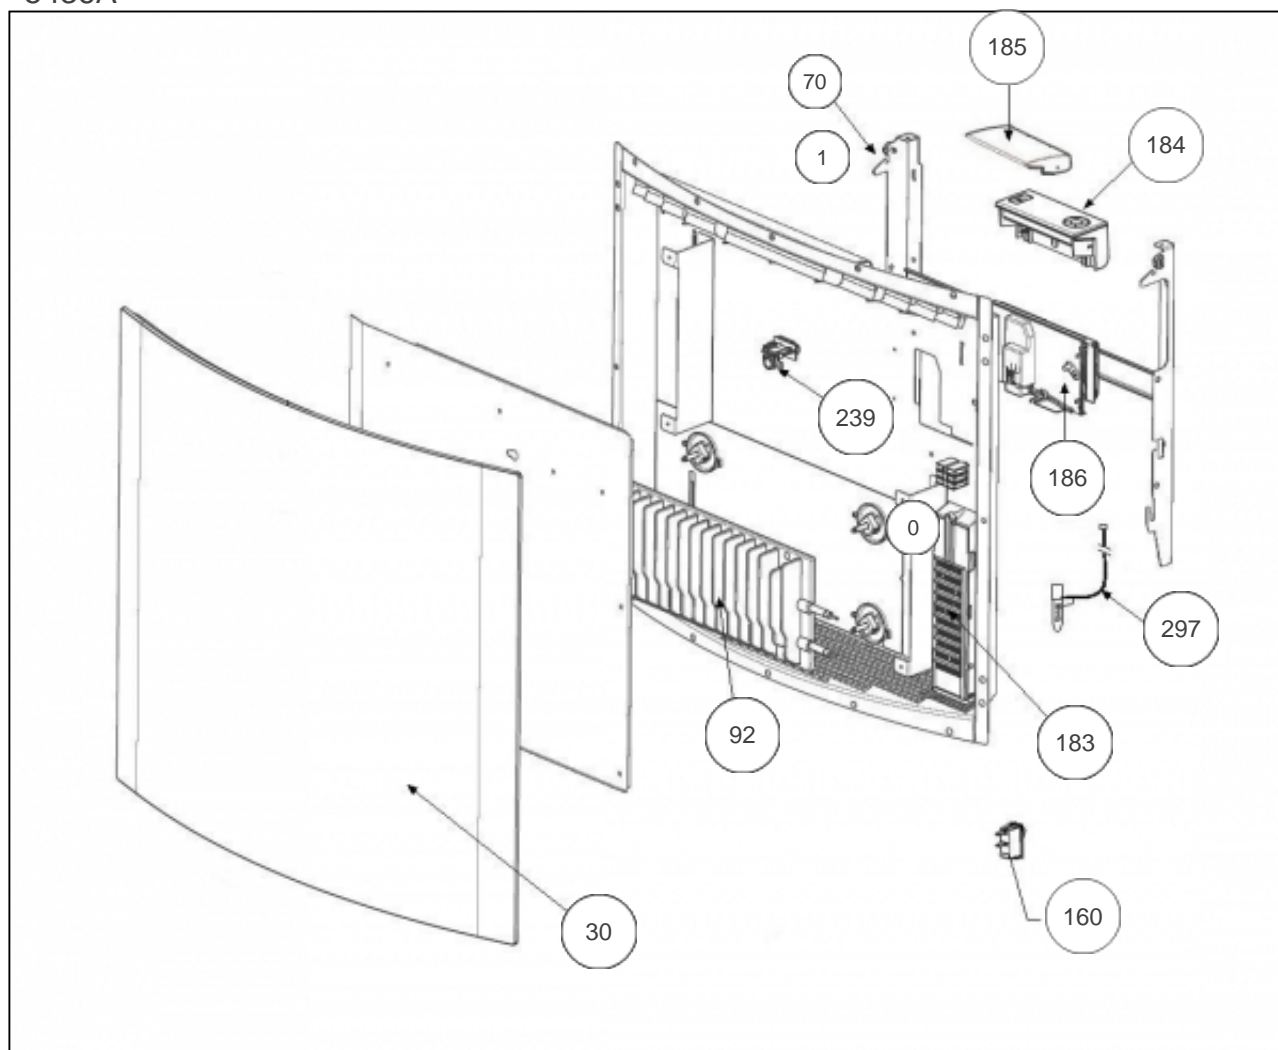


Atlantic Radiateurs & Eau Chaude Sanitaire

Produits

Référence	Nom	Lettre
609320	ALIPSIS BLANC 2000W	C

Constructeur No 542

Paramètres

Référence	Puissance (W)	Tension (V)	Couleur	Hauteur*Largeur*Prof. (mm)	Lettre
609320	2000	230	Blanc façade en verre (pas de	624 * 1213 * 153	C

Référence	Poids (kg)	Lettre
609320	39	C

5436A

Références

Repère	Libellé	C
0	ENSEMBLE FILERIE R5G 2000W <i>(NON REPRESENTE)</i>	081099
1	SACHET FIXATIONS MURALES R5G	098248
30	FACADE + FILM ALIPSIS EQUILIBRE 2000W	097506
70	SUPPORT MURAL R5G 2000W	098247
92	CORPS DE CHAUFFE FONTE 760W <i>(COEF.2)</i>	086293
160	INTERRUPTEUR BIPOLAIRE 10A 250V <i>depuis/since 14.29</i>	082196
183	CARTE DE PUISSANCE R5G	087130
184	BOITIER DE COMMANDE ALIPSIS EQUILIBRE	089059
185	VOLET BOITIER THERMOSTAT PACK 4	091340
186	SUPPORT INTERFACE	091087
239	LIMITEUR DE TEMPERATURE 95 DEG	085108
297	SONDE THERMOSTAT <i>(NON REPRESENTE)</i>	081100