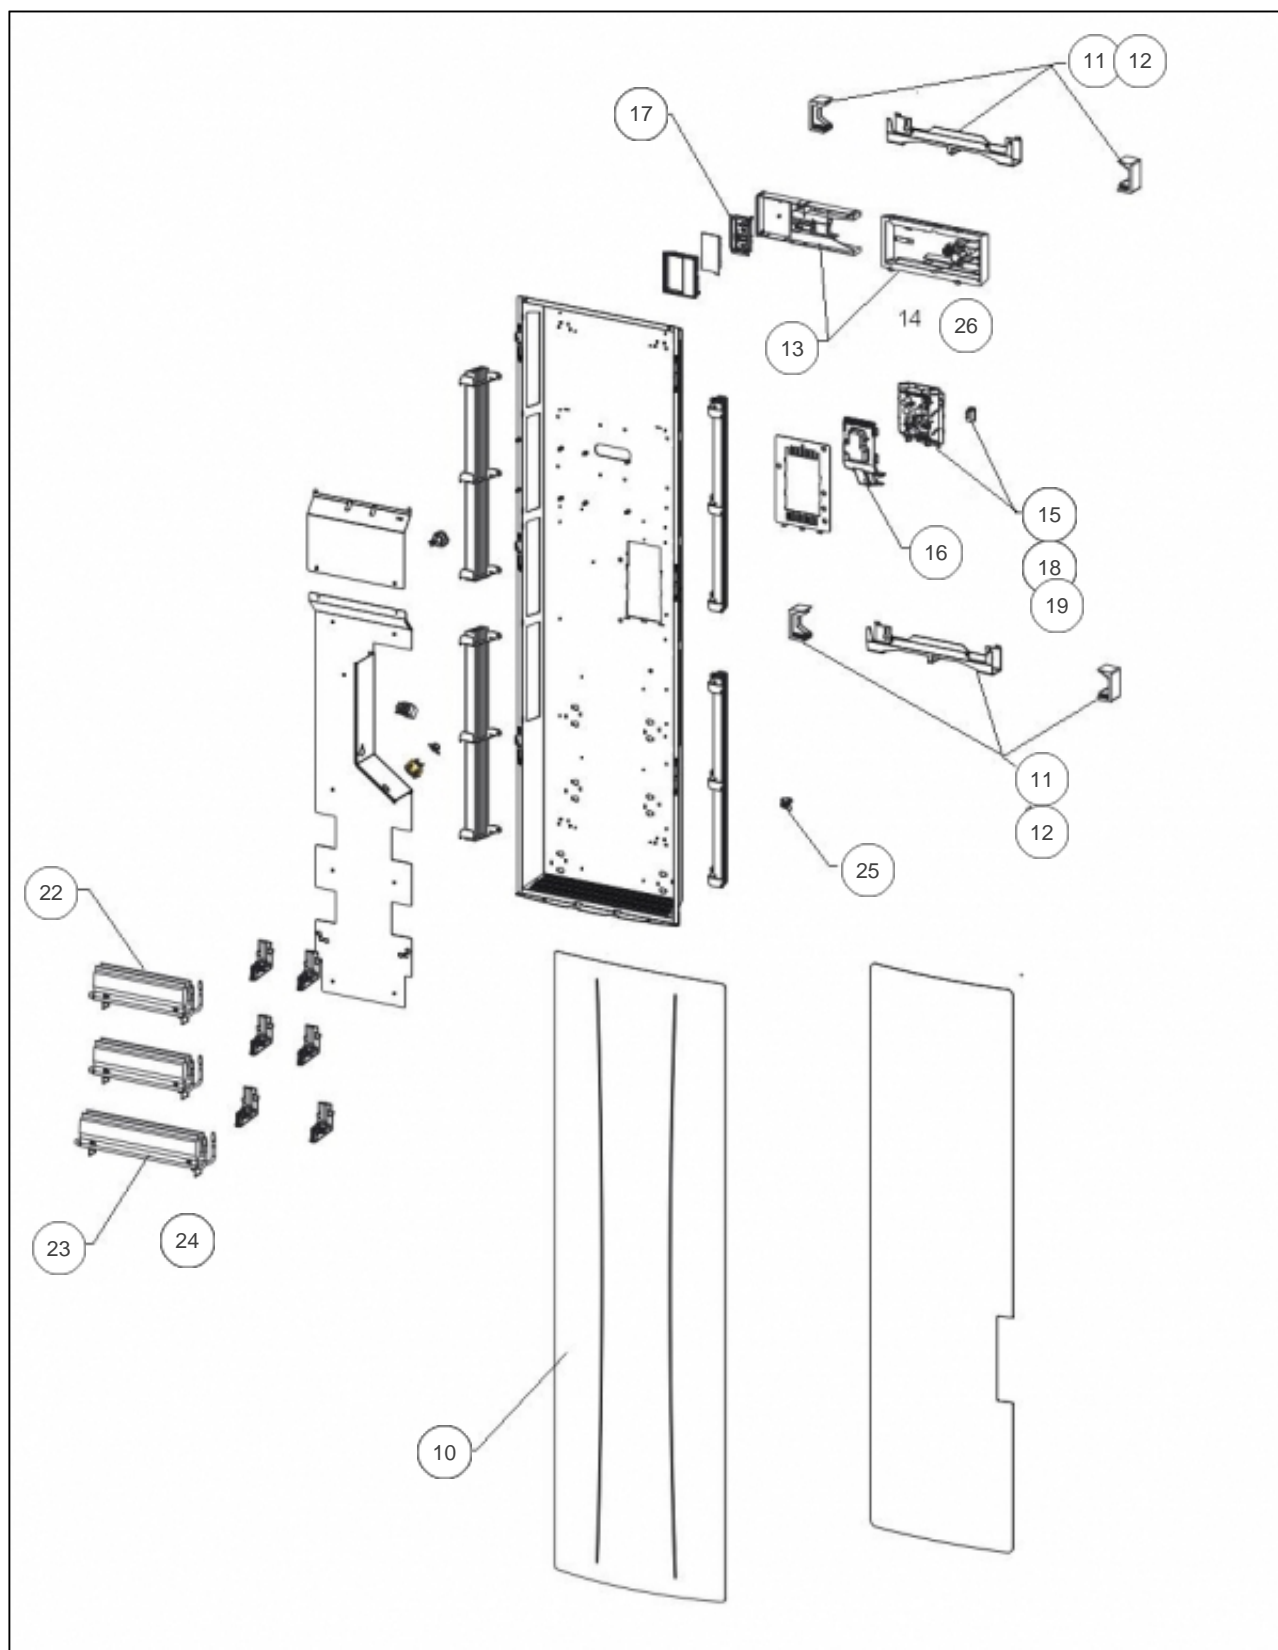

### Produits

Référence	Nom	Lettre
518420	AGILIA DIGIT V 2000W CARAT	B

### Paramètres

Référence	Puissance (W)	Couleur	Hauteur*Largeur*Prof. (mm)	Poids (kg)	Lettre
518420	2000	Blanc CARAT texturé (RAL 9001)	1540 * 460 * 145	195	B