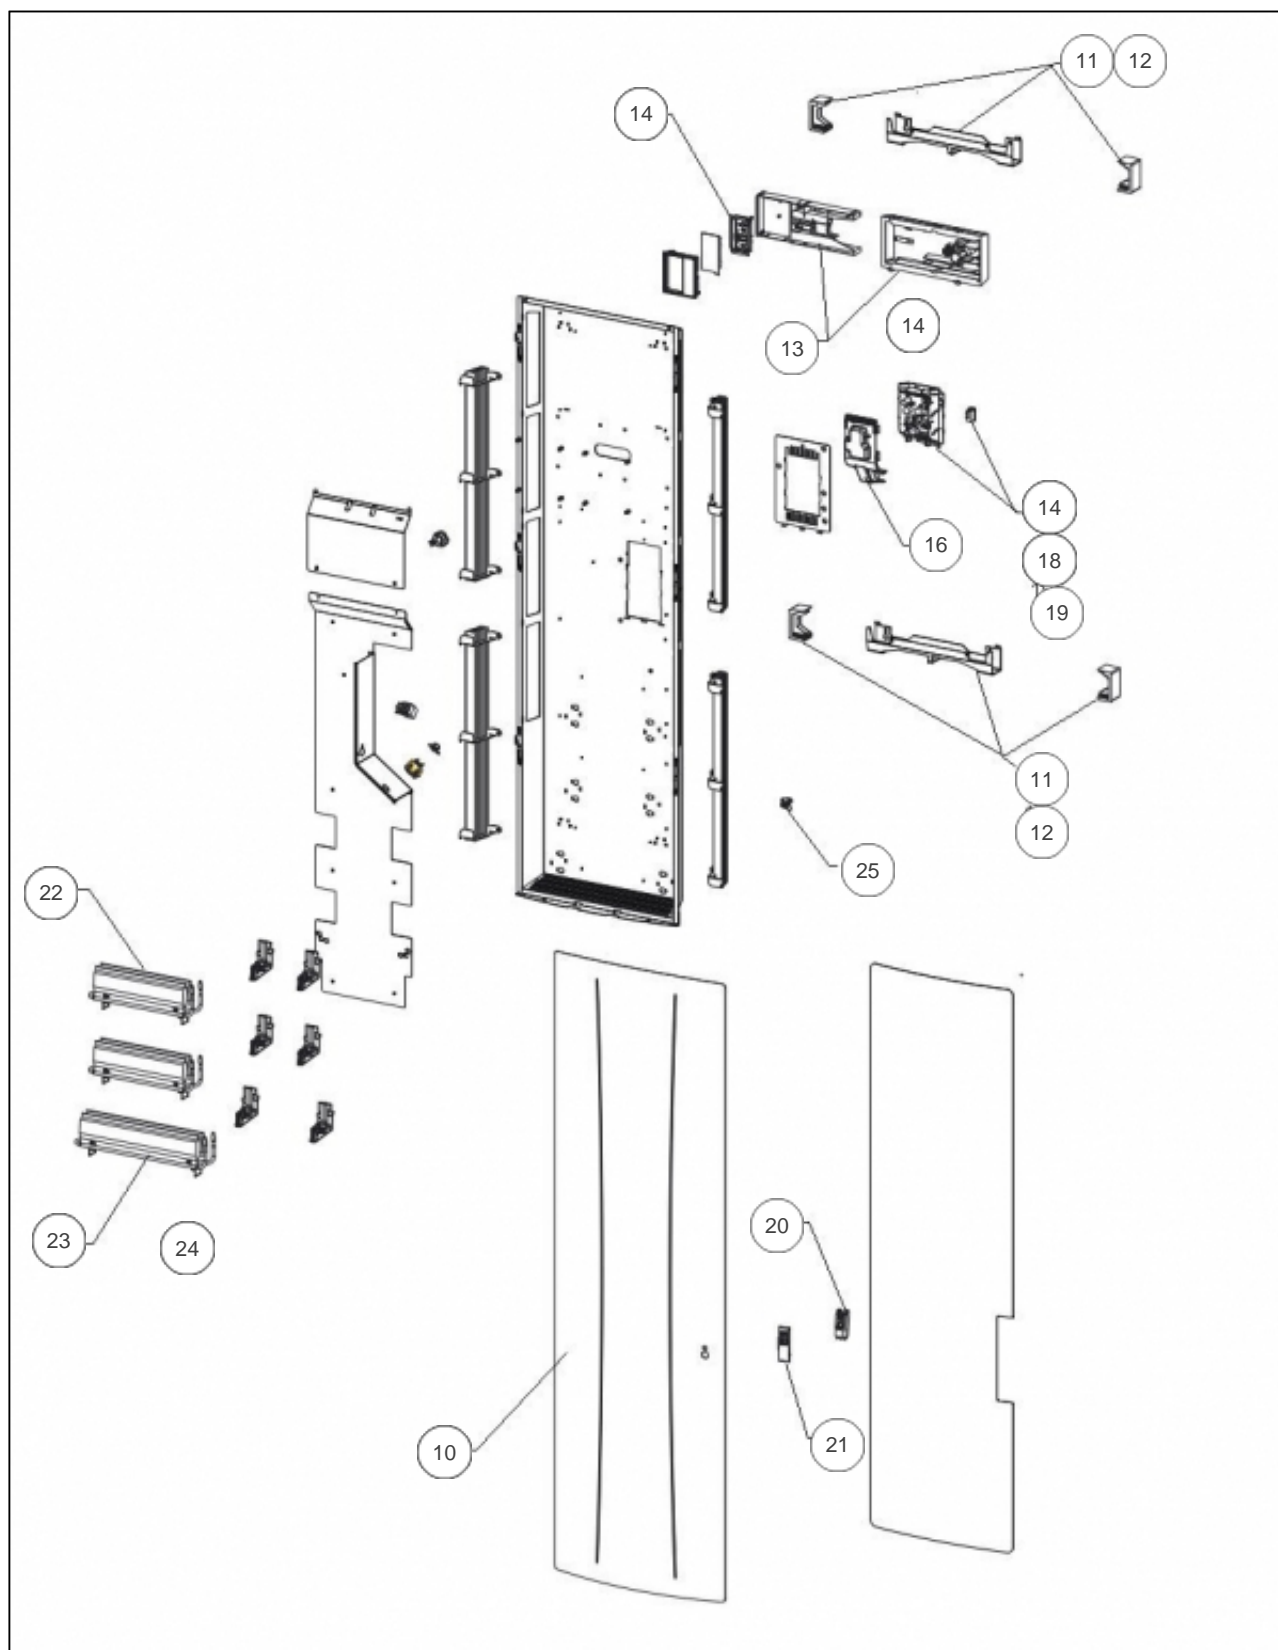

Atlantic Radiateurs & Eau Chaude Sanitaire

Produits

Référence	Nom	Lettre
518220	AGILIA PI CONNECTE V 2000W CARAT	B

Paramètres

Référence	Puissance (W)	Hauteur*Largeur*Prof. (mm)	Poids (kg)	Couleur	Lettre
518220	2000	1540*460*145	19.5	BLANC TEXTURE (RAL 9001)	B

Références

Repère	Libellé	B
10	FACADE RCV IO ATL 2000W	098594
11	KIT SUPPORT MURAL + CACHES RAL9016 (COEF.2)	098807
12	VERROU (X1) POUR SUPPORT MURAL (COEF.4)	098432
13	SLIDER BLC SANS CDE DIGIT 1000W	088378
14	KIT CDE DIGIT + PUISS. + SONDE PROG 52	089397
16	COUVERCLE ARRIERE BOITIER PUISSANCE	091469
18	FAISCEAU ELECTRIQUE RCV 2000W	083427
19	CABLE ALIMENTATION 3X1,5 LG1150MM	083428
20	BOITIER + CELLULE (DAP 0)	087180
21	SUPPORT CELLULE DETECTION DAP	098354
22	CORPS DE CHAUFFE EC 400W (COEF.2)	086538
23	CORPS DE CHAUFFE EC 800W (COEF.1)	086540
24	SUPPORT METALLIQUE ELEMENT BLINDE (COEF.6)	094023
25	COUPE CIRCUIT THERMIQUE 120	085105