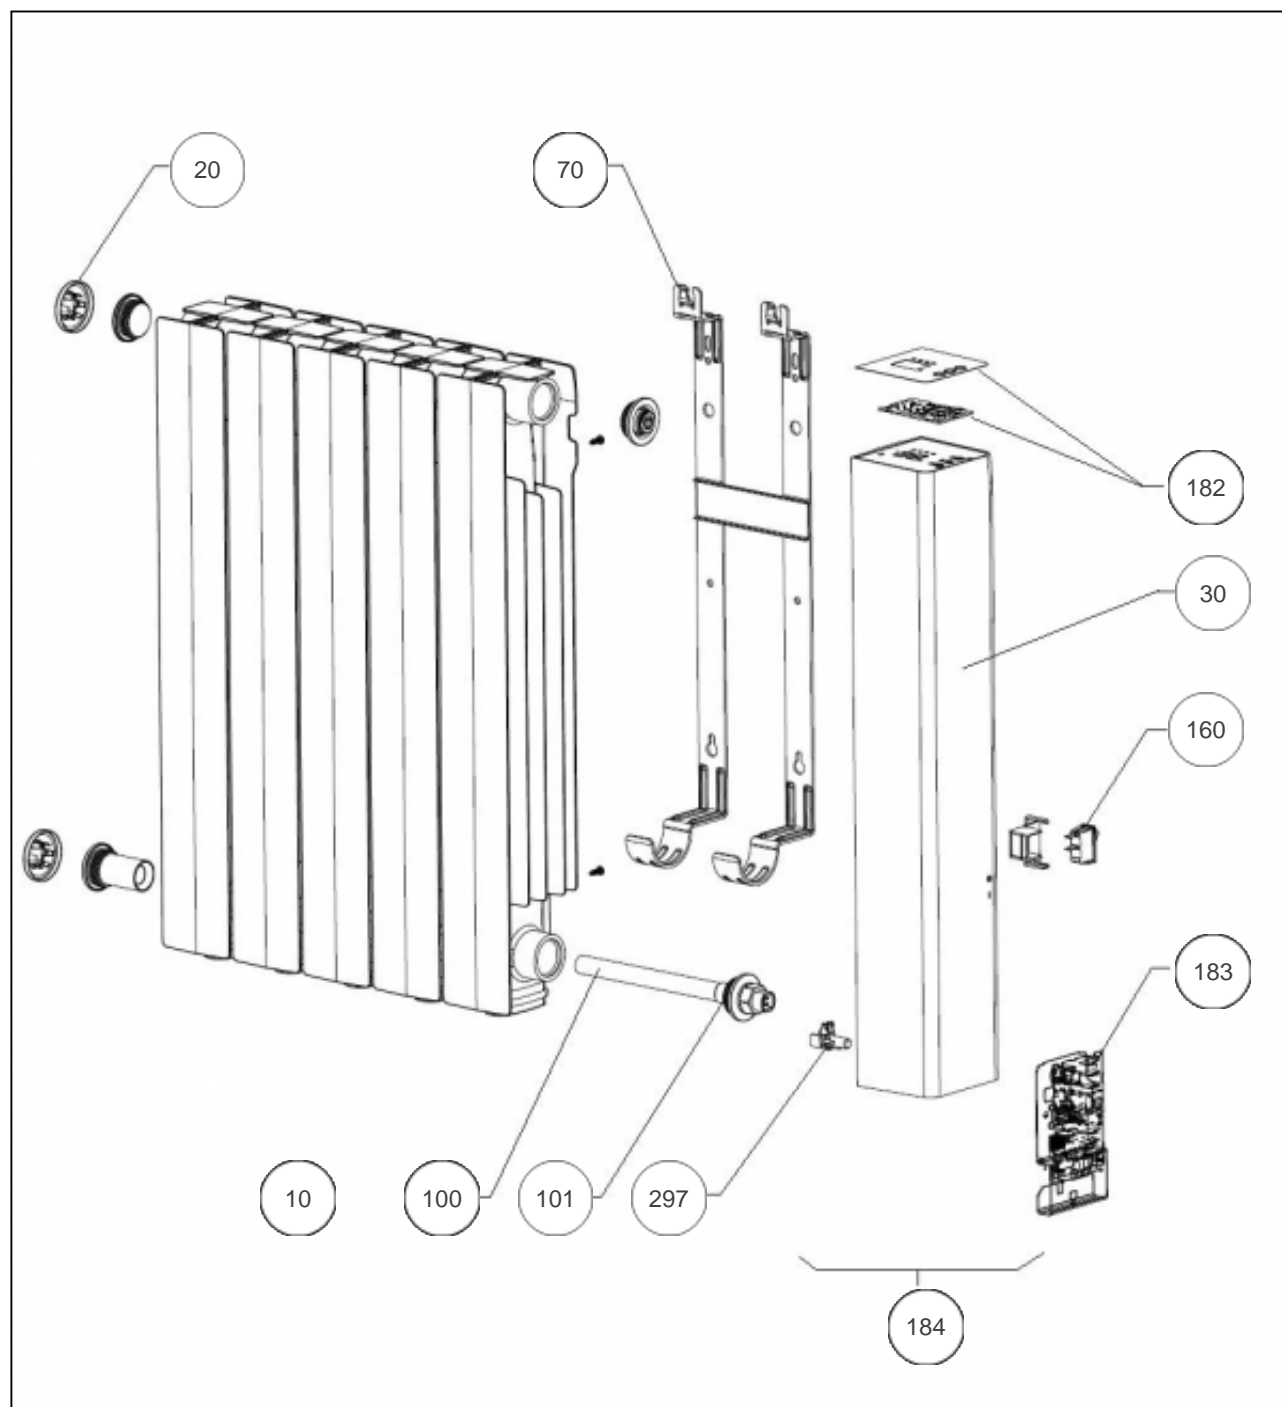

Atlantic Radiateurs & Eau Chaude Sanitaire

Produits

Référence	Nom	Lettre
524720	RAD ACCESSIO DIGITAL H 2000W BLC	G

Paramètres

Référence	Puissance (W)	Lettre
524720	2000	G

Références

Repère	Libellé	G
10	KIT FILERIE FLEG3 1500 A 2000W	082178
20	CACHE ESTHETIQUE BOUCHON (X1)	091392
30	JOUE DROITE SEULE ATL + LEXAN	091394
70	SUPPORT MURAL 2000W	098362
100	RESISTANCE 2000W + JOINT	086453
101	JOINT RAQUETTE	084055
160	INTERRUPTEUR UNIPOLAIRE	082175
182	CARTE IHM DE COMMANDE	087299
183	CARTE DE PUISSANCE 12-60-0805	087296
184	JOUE COMPLETE ATL 2000W	087305
297	SONDE THERMOSTAT	082176