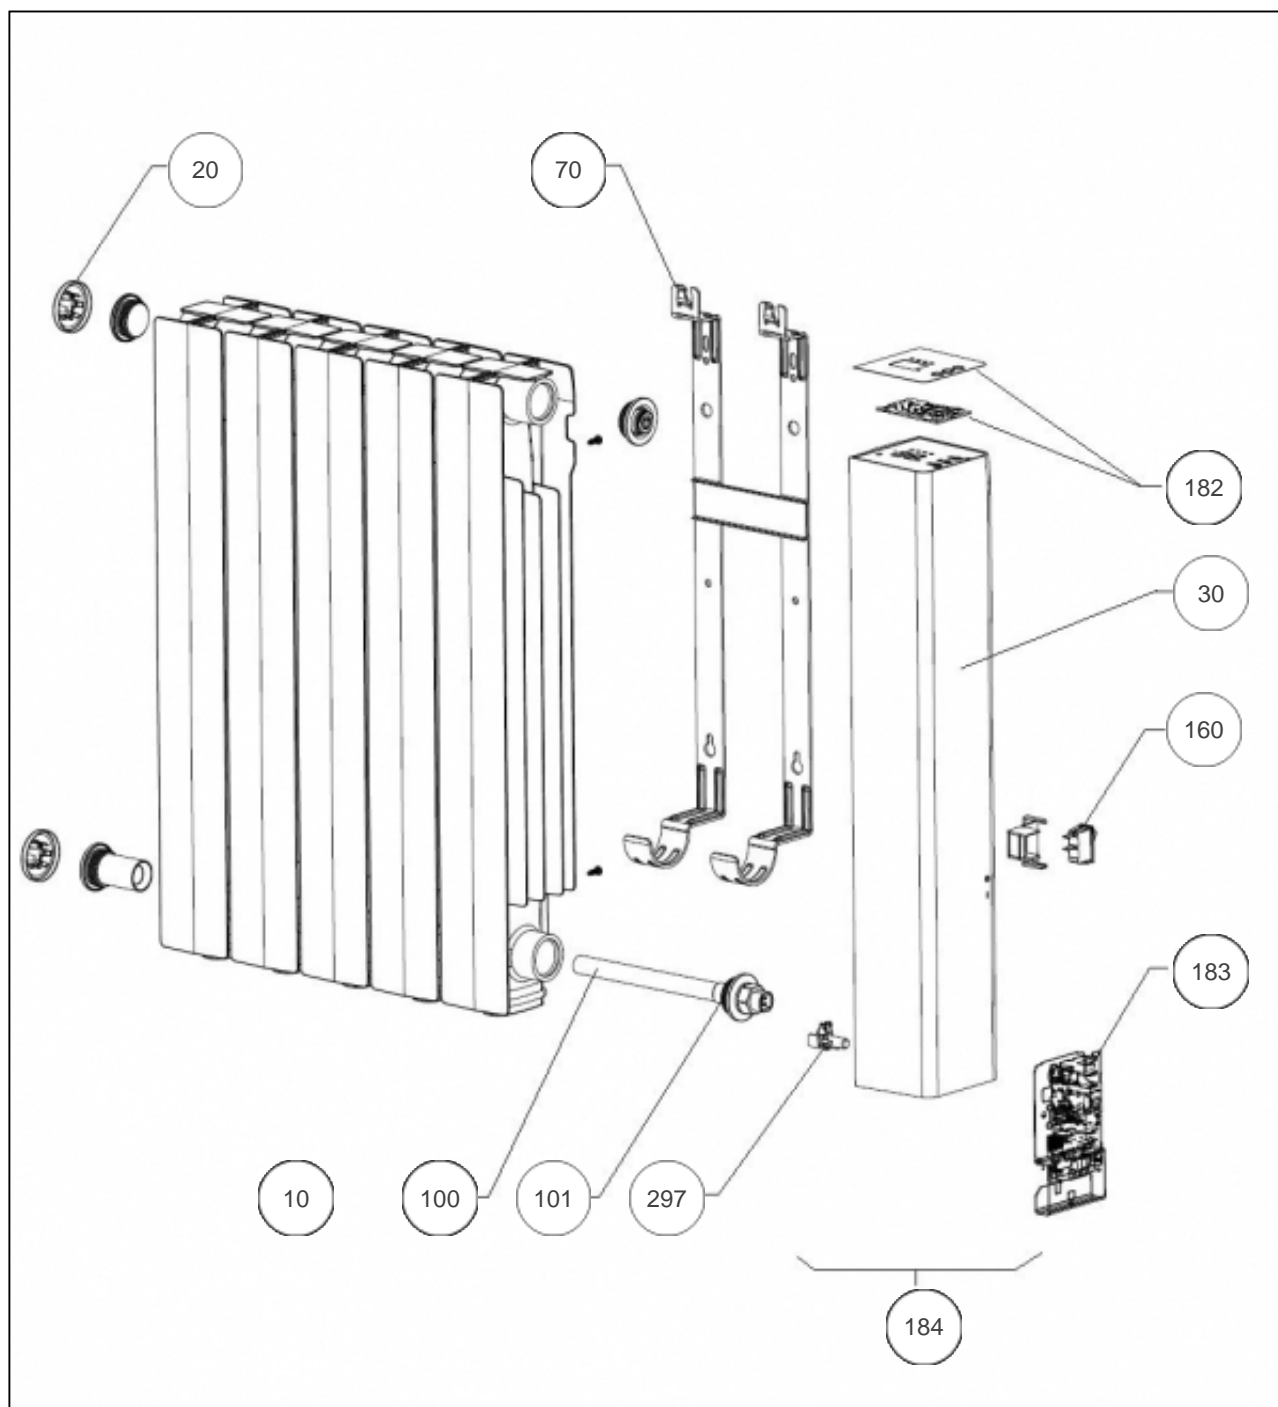

Atlantic Radiateurs & Eau Chaude Sanitaire

Produits

Référence	Nom	Lettre
524712	RAD ACCESSIO DIGITAL H 1250W BLC	E

Paramètres

Référence	Puissance (W)	Lettre
524712	1250	E

Références

Repère	Libellé	E
10	KIT FILERIE FLEG3 300 A 1250W	082177
20	CACHE ESTHETIQUE BOUCHON (X1)	091392
30	JOUE DROITE SEULE ATL + LEXAN	091394
70	SUPPORT MURAL 1000/1500W	098202
100	RESISTANCE 1250W + JOINT	086451
101	JOINT RAQUETTE	084055
160	INTERRUPTEUR UNIPOLAIRE	082175
182	CARTE IHM DE COMMANDE	087297
183	CARTE DE PUISSANCE 12-60-0804	087295
184	JOUE COMPLETE ATL 300 A 1250W	087303
297	SONDE THERMOSTAT	082176