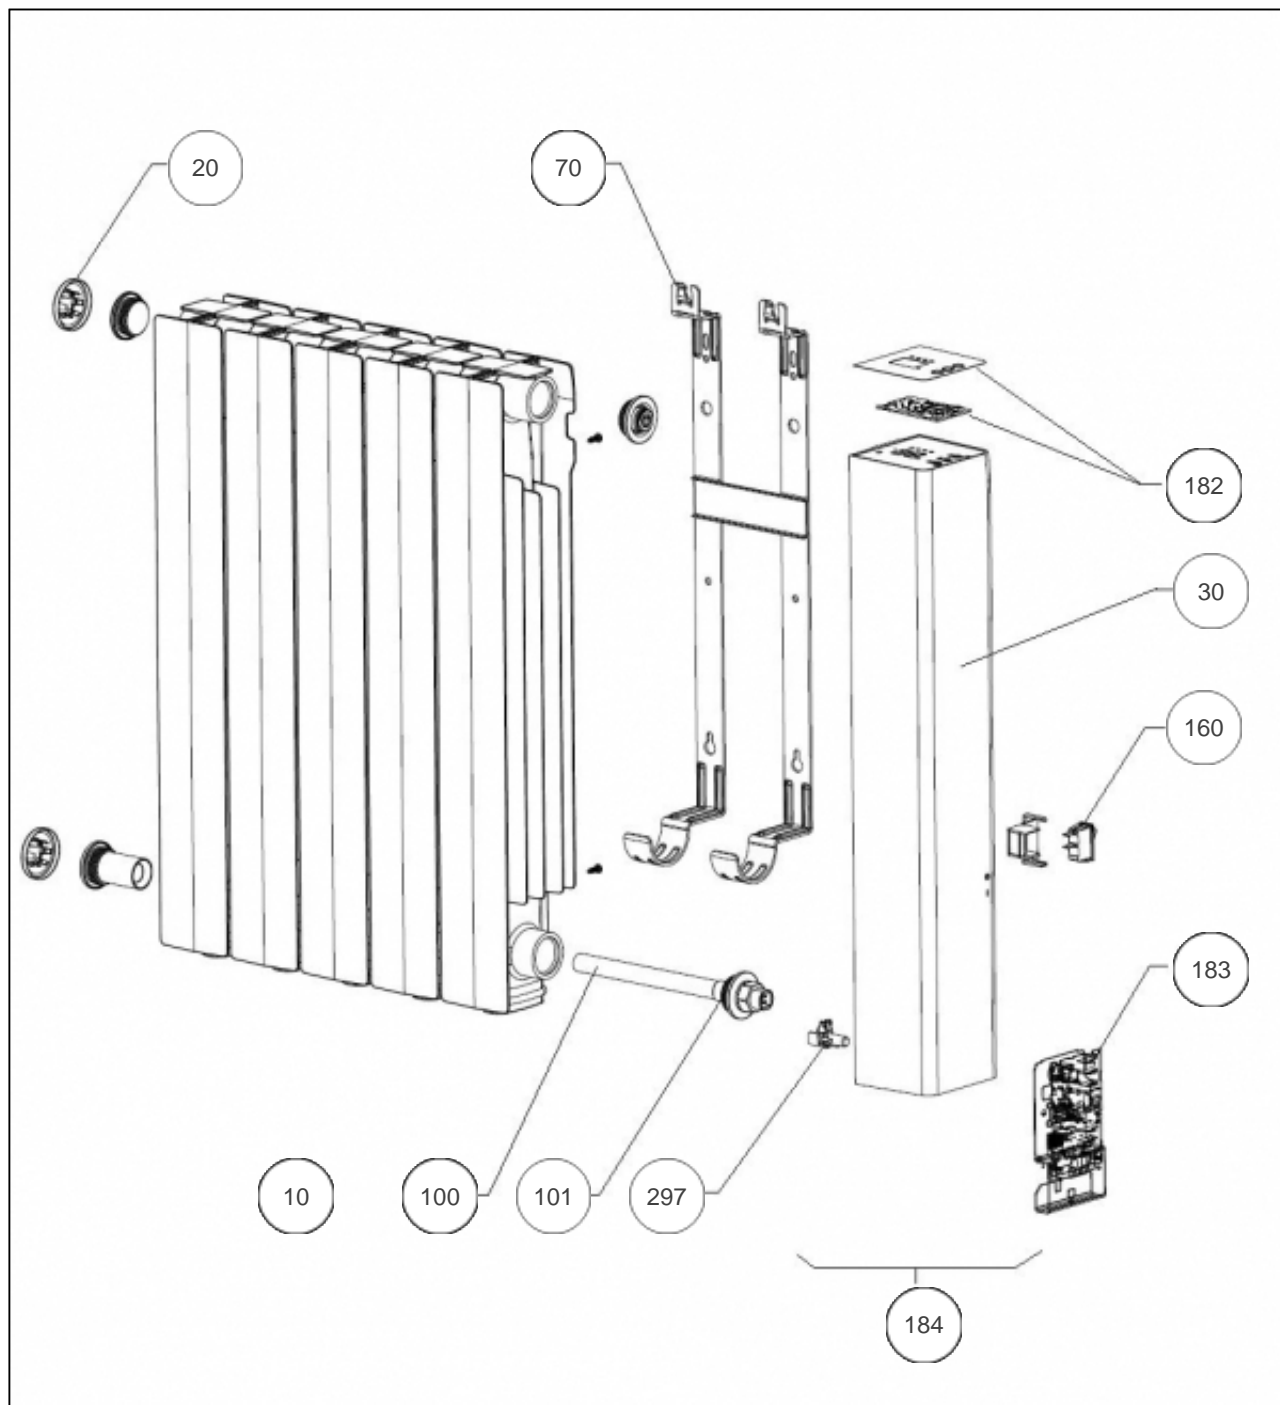

Atlantic Radiateurs & Eau Chaude Sanitaire

Produits

Référence	Nom	Lettre
524707	ACCESSIO DIGIT H 0750W BLC	C

Paramètres

Référence	Puissance (W)	Lettre
524707	750	C

Références

Repère	Libellé	C
10	KIT FILERIE FLEG3 300 A 1250W	082177
20	CACHE ESTHETIQUE BOUCHON (X1)	091392
30	JOUE DROITE SEULE ATL + LEXAN	091394
70	SUPPORT MURAL 750/1000W	098359
100	RESISTANCE 750W + JOINT	086449
101	JOINT RAQUETTE	084055
160	INTERRUPTEUR UNIPOLAIRE	082175
182	CARTE IHM DE COMMANDE	087297
183	CARTE DE PUISSANCE 12-60-0804	087295
184	JOUE COMPLETE ATL 300 A 1250W	087303
297	SONDE THERMOSTAT	082176