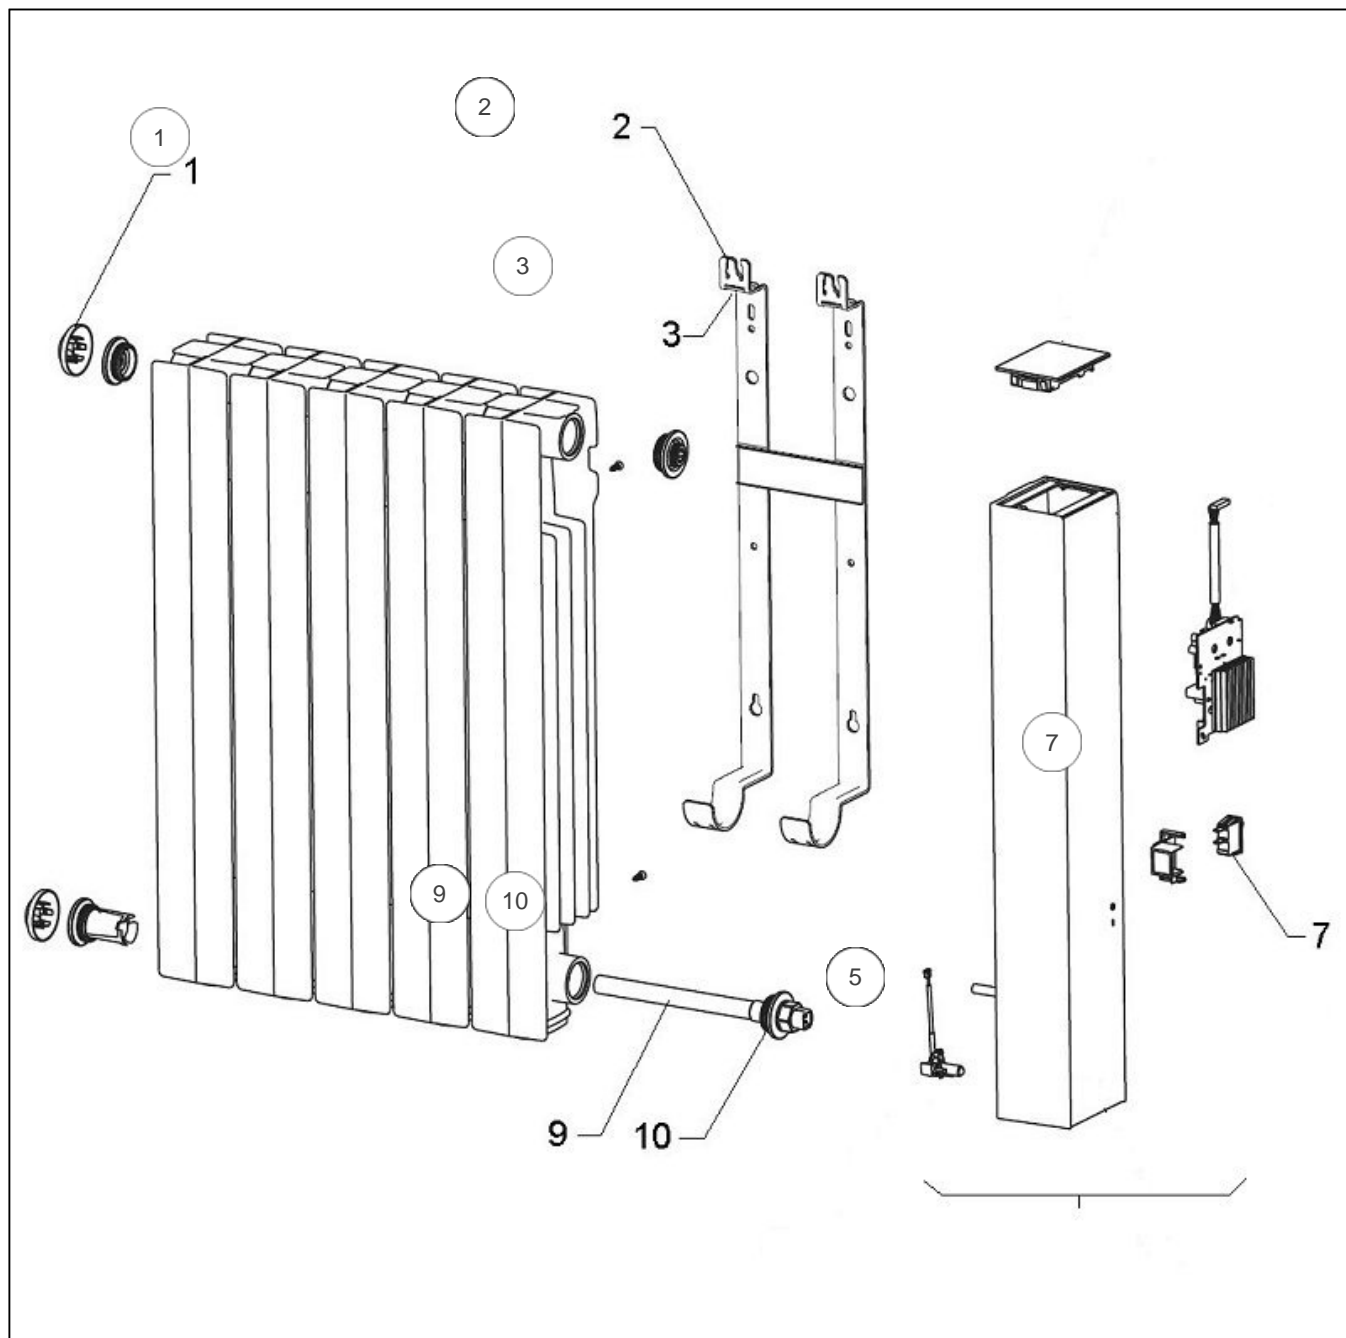

Atlantic Radiateurs & Eau Chaude Sanitaire

Produits

Référence	Nom	Lettre
524920	ACCESSIO DIGIT 2 H 2000W BLC	G

Historique index avant 30/05/2022 : 300W/0, 500w/1, 750W/2, 1000W/3, 1250W/4, 1500W/5, 2000W/6

Paramètres

Référence	Puissance (W)	Couleur	Poids (kg)	Hauteur*Largeur*Prof. (r)	Lettre
524920	2000	BLANC (RAL 9016)	19.7	580*974*127	G

Références

Repère	Libellé	G
1	CACHE ESTHETIQUE BOUCHON (X1)	091392
2	SUPPORT MURAL 2000W	098362
3	VERROU POUR SUPPORT MURAL	098407
5	JOUE COMPLETE ACCESSIO PROG 35	089381
7	INTERRUPTEUR UNIPOLAIRE	082175
9	RESISTANCE 2000W + JOINT	086453
10	JOINT RAQUETTE	084055