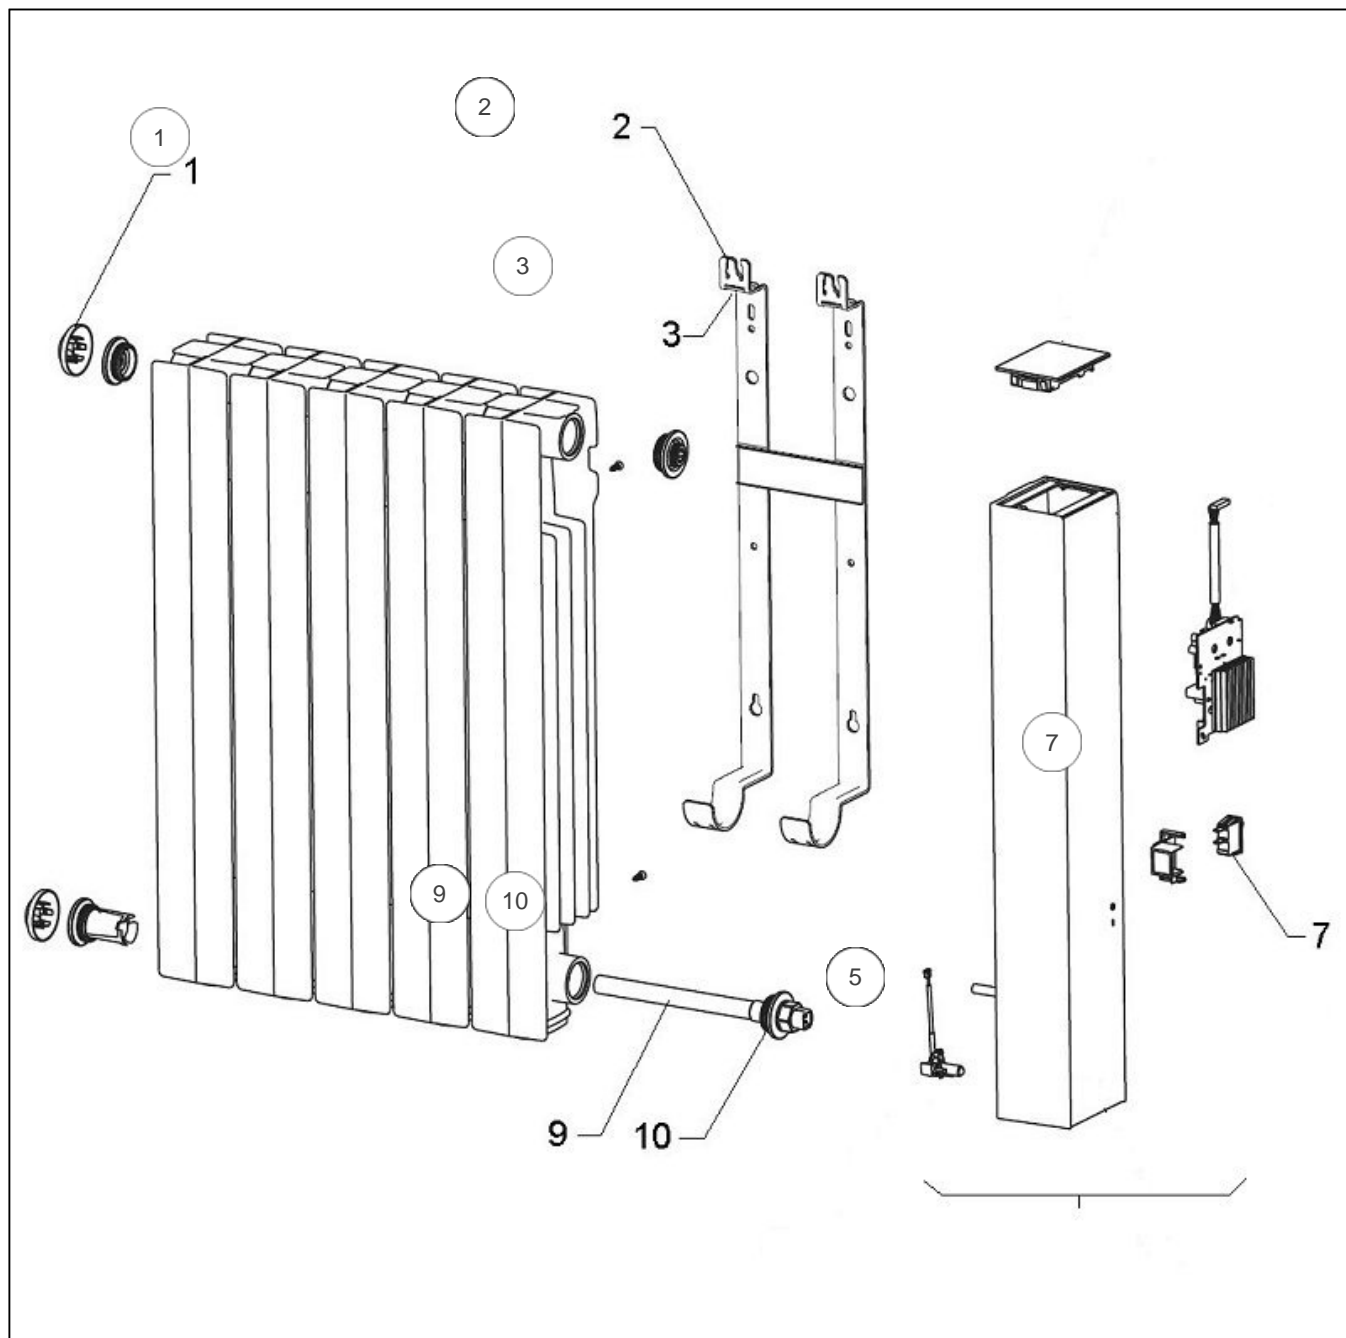

### Paramètres

Référence	Puissance (W)	Poids (kg)	Couleur	Hauteur*Largeur*Prof. (r)	Lettre
524912	1250	13.2	BLANC (RAL 9016)	580*651*127	E