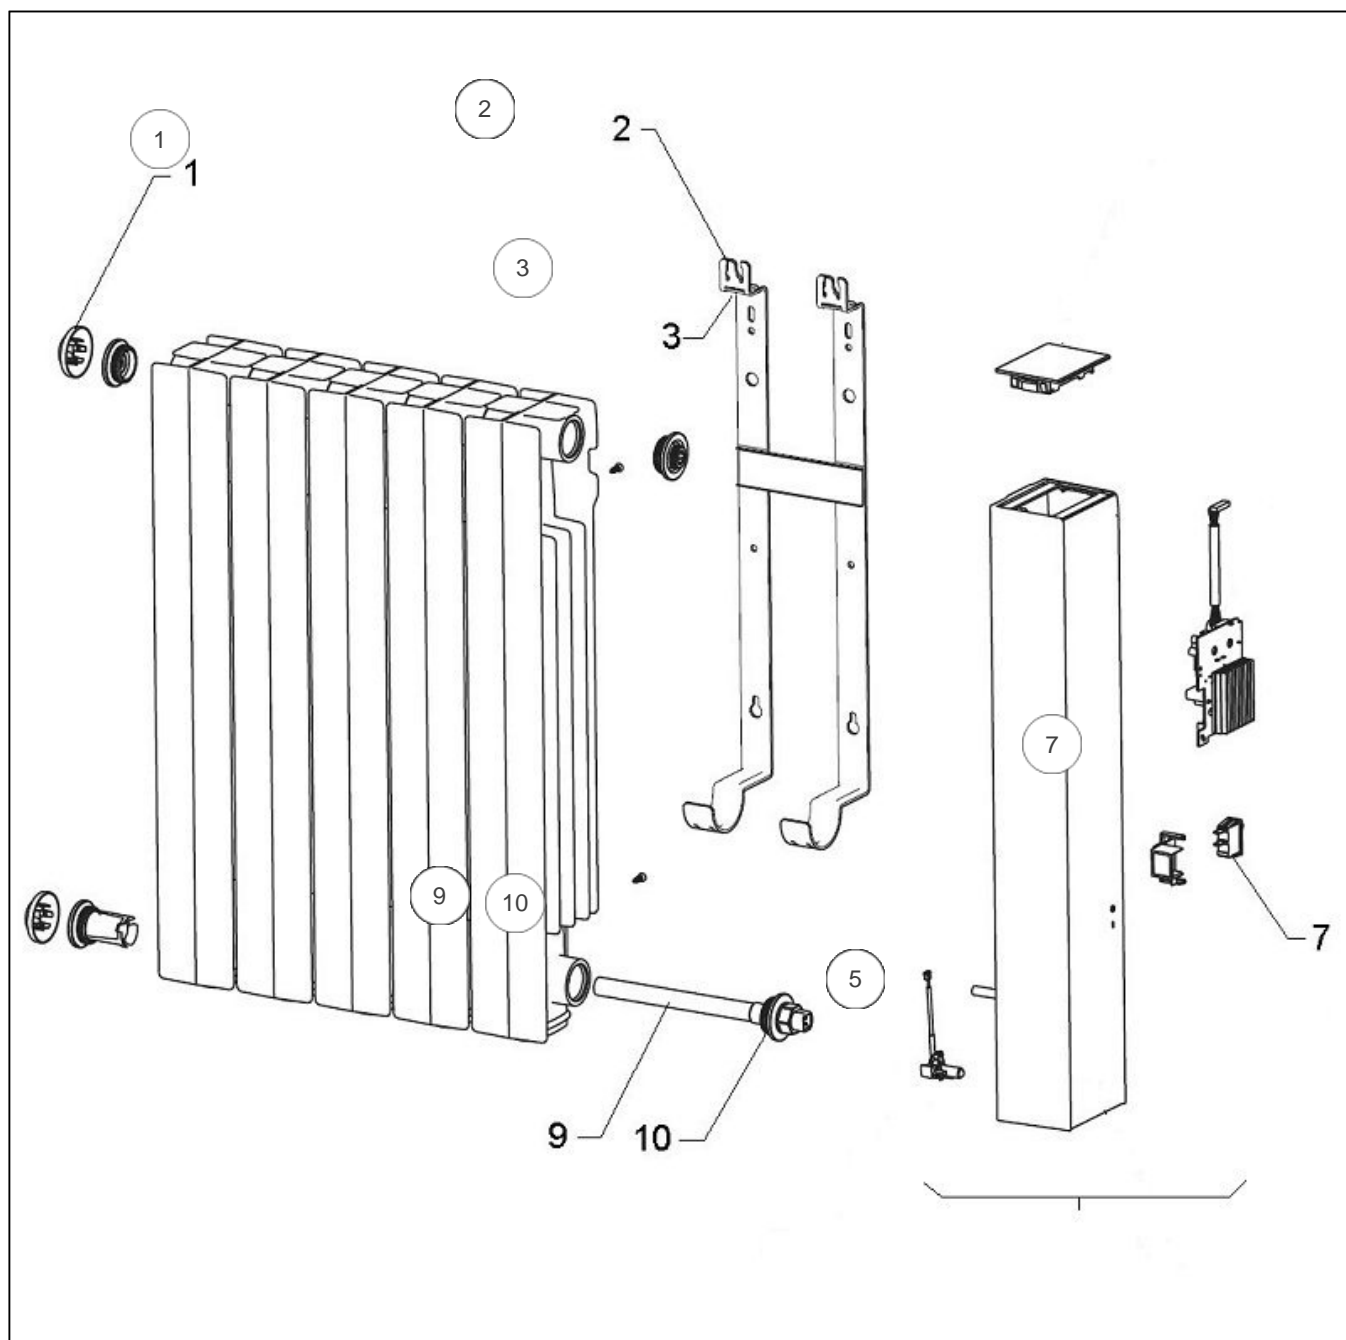

### Produits

Référence	Nom	Lettre
524910	ACCESSIO DIGIT 2 H 1000W BLC	D

Historique index avant 30/05/2022 : 300W/0, 500w/1, 750W/2, 1000W/3, 1250W/4, 1500W/5, 2000W/6

### Paramètres

Référence	Puissance (W)	Couleur	Poids (kg)	Hauteur*Largeur*Prof. (r)	Lettre
524910	1000	BLANC (RAL 9016)	9.9	580*490*127	D

## Références

Repère	Libellé	D
1	CACHE ESTHETIQUE BOUCHON (X1)	091392
2	SUPPORT MURAL 750/1000W	098359
3	VERROU POUR SUPPORT MURAL	098407
5	JOUE COMPLETE ACCESSIO PROG 32	089378
7	INTERRUPTEUR UNIPOLAIRE	082175
9	RESISTANCE 1000W + JOINT	086536
10	JOINT RAQUETTE	084055