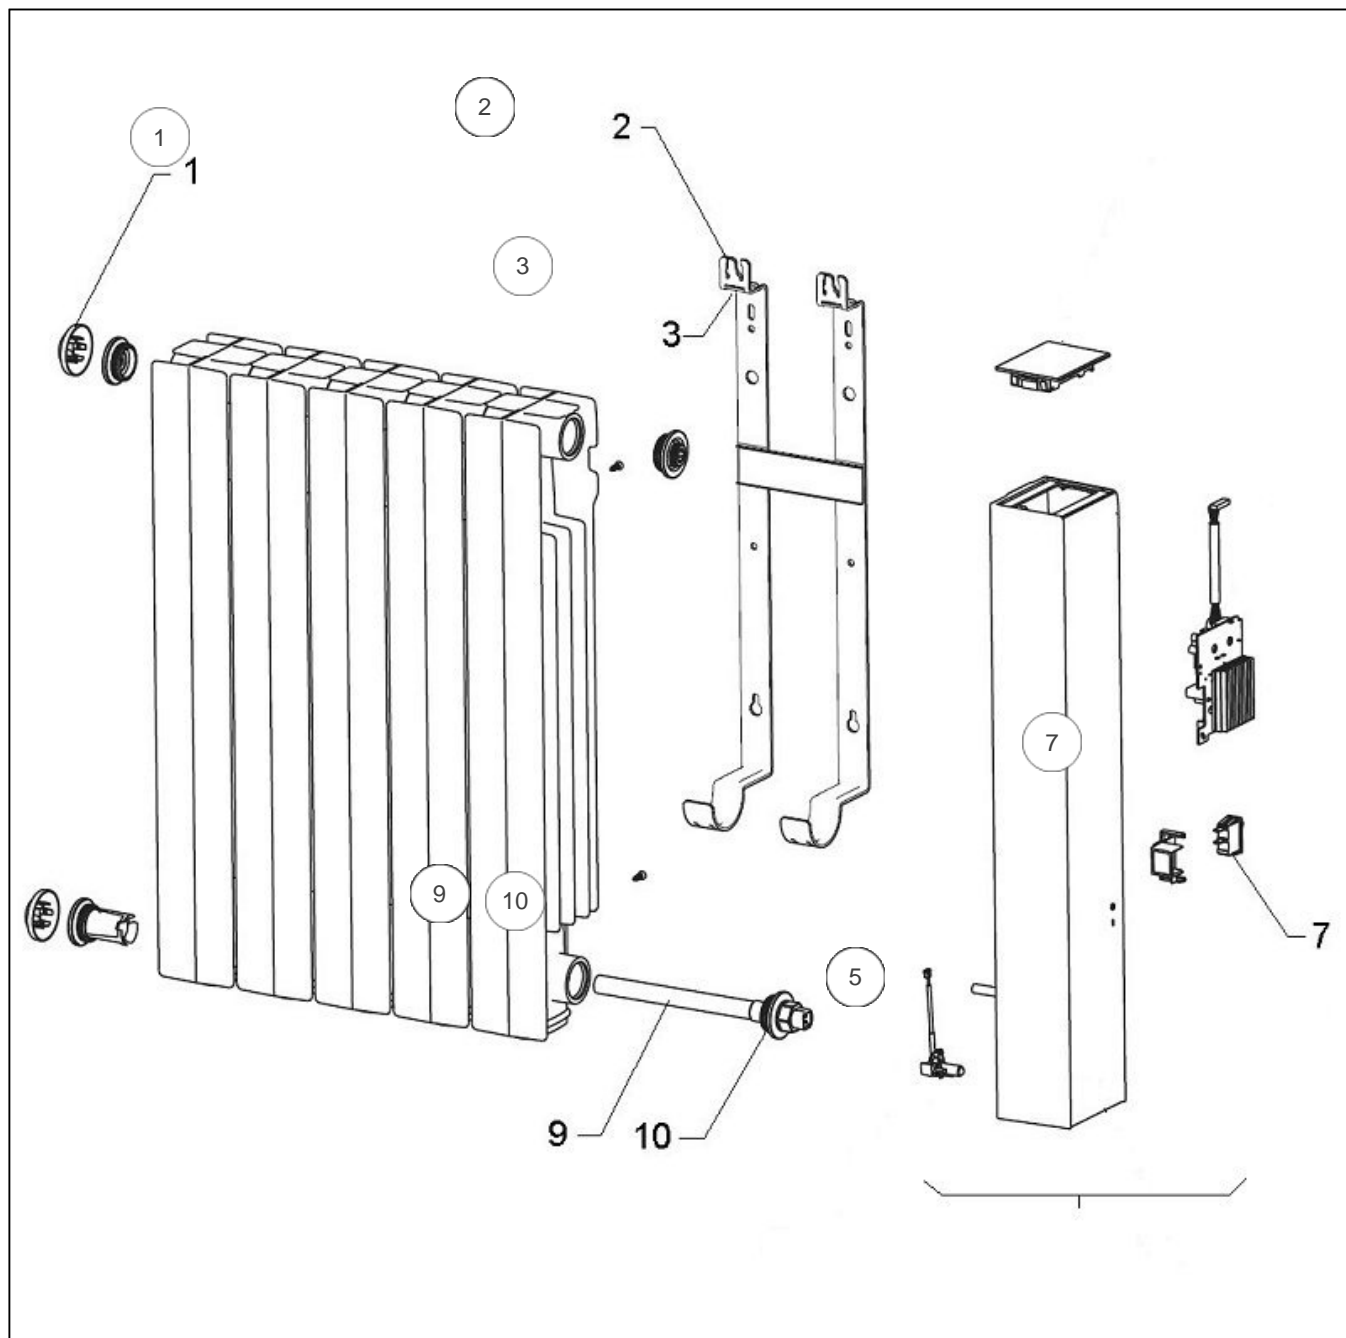

### Paramètres

Référence	Puissance (W)	Couleur	Poids (kg)	Hauteur*Largeur*Prof. (r)	Lettre
524907	750	BLANC (RAL 9016)	9.9	580*490*127	C