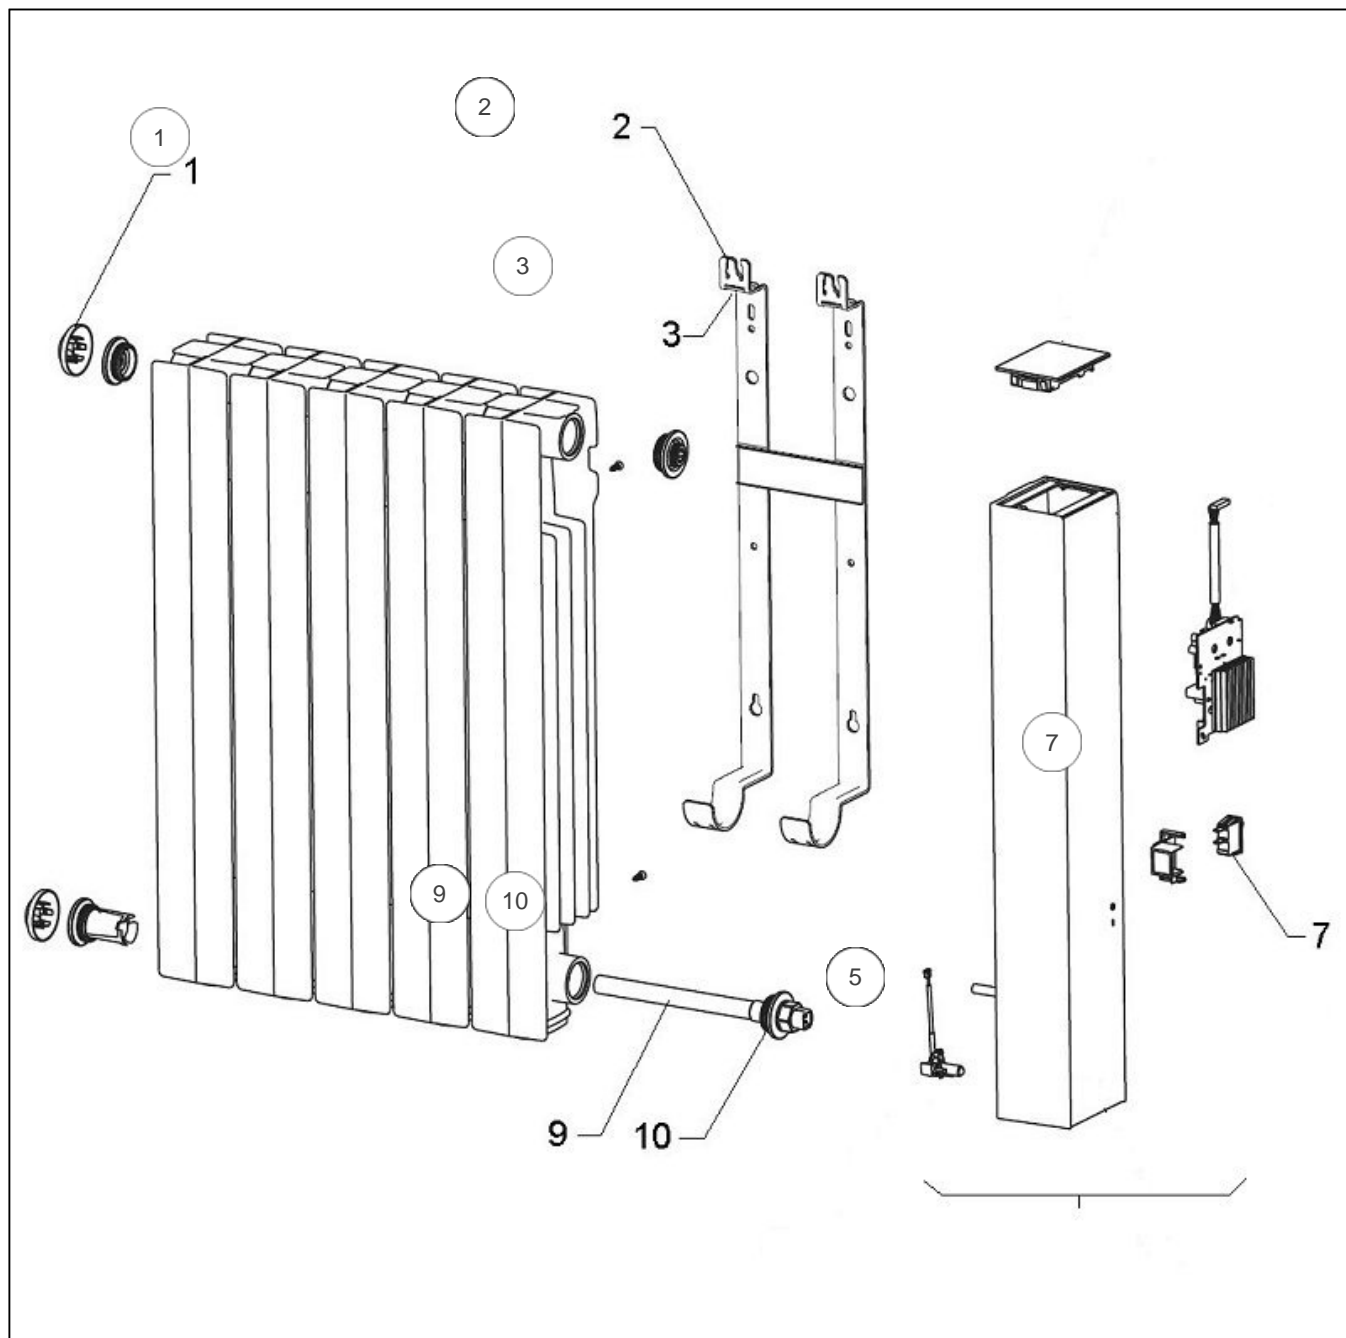


Atlantic Radiateurs & Eau Chaude Sanitaire

Produits

Référence	Nom	Lettre
524905	ACCESSIO DIGIT 2 H 0500W BLC	B

Historique index avant 30/05/2022 : 300W/0, 500w/1, 750W/2, 1000W/3, 1250W/4, 1500W/5, 2000W/6

Paramètres

Référence	Puissance (W)	Poids (kg)	Couleur	Hauteur*Largeur*Prof. (r)	Lettre
524905	500	8.25	BLANC (RAL 9016)	580*410*127	B

Références

Repère	Libellé	B
1	CACHE ESTHETIQUE BOUCHON (X1)	091392
2	SUPPORT MURAL 300/500W	098358
3	VERROU POUR SUPPORT MURAL	098407
5	JOUE COMPLETE ACCESSIO PROG 30	089376
7	INTERRUPTEUR UNIPOLAIRE	082175
9	RESISTANCE 500W + JOINT	086448
10	JOINT RAQUETTE	084055