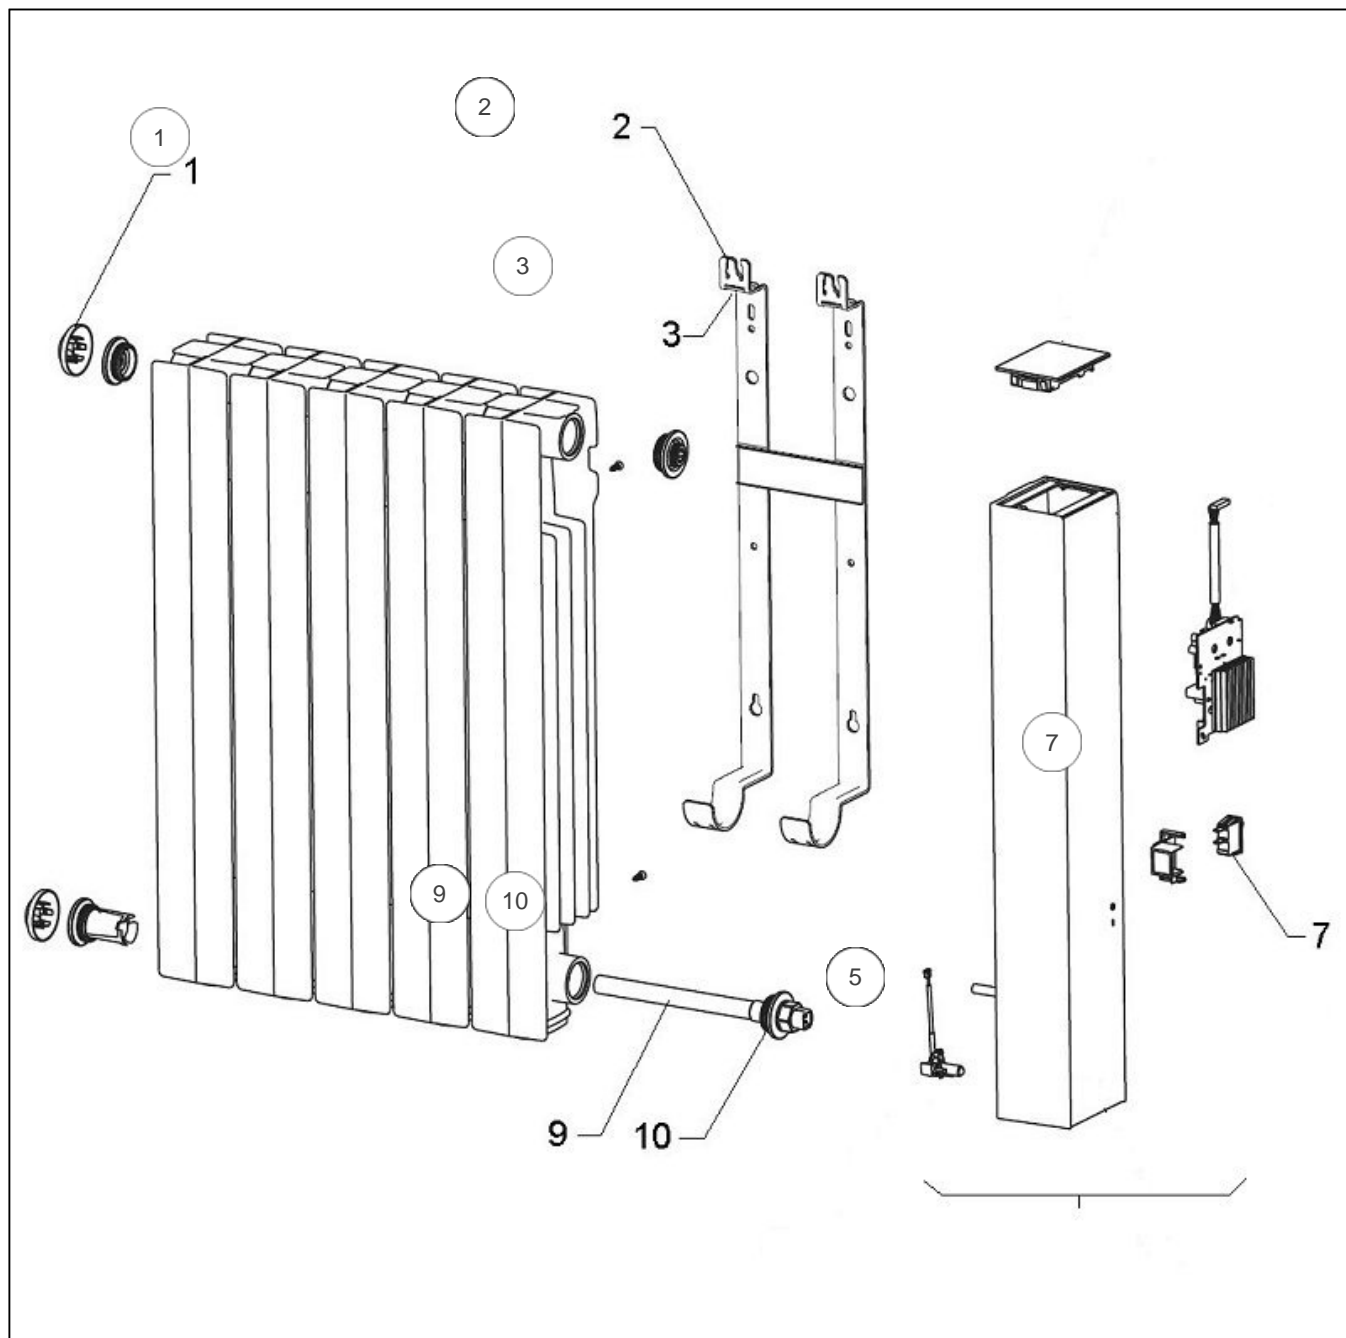


Atlantic Radiateurs & Eau Chaude Sanitaire

Produits

Référence	Nom	Lettre
524903	ACCESSIO DIGIT 2 H 0300W BLC	A

Historique index avant 30/05/2022 : 300W/0, 500w/1, 750W/2, 1000W/3, 1250W/4, 1500W/5, 2000W/6

Paramètres

Référence	Puissance (W)	Poids (kg)	Couleur	Hauteur*Largeur*Prof. (r)	Lettre
524903	300	8.25	BLANC (RAL 9016)	580*410*127	A

Références

Repère	Libellé	A
1	CACHE ESTHETIQUE BOUCHON (X1)	091392
2	SUPPORT MURAL 300/500W	098358
3	VERROU POUR SUPPORT MURAL	098407
5	JOUE COMPLETE ACCESSIO PROG 64	089375
7	INTERRUPTEUR UNIPOLAIRE	082175
9	RESISTANCE 300W + JOINT	086447
10	JOINT RAQUETTE	084055