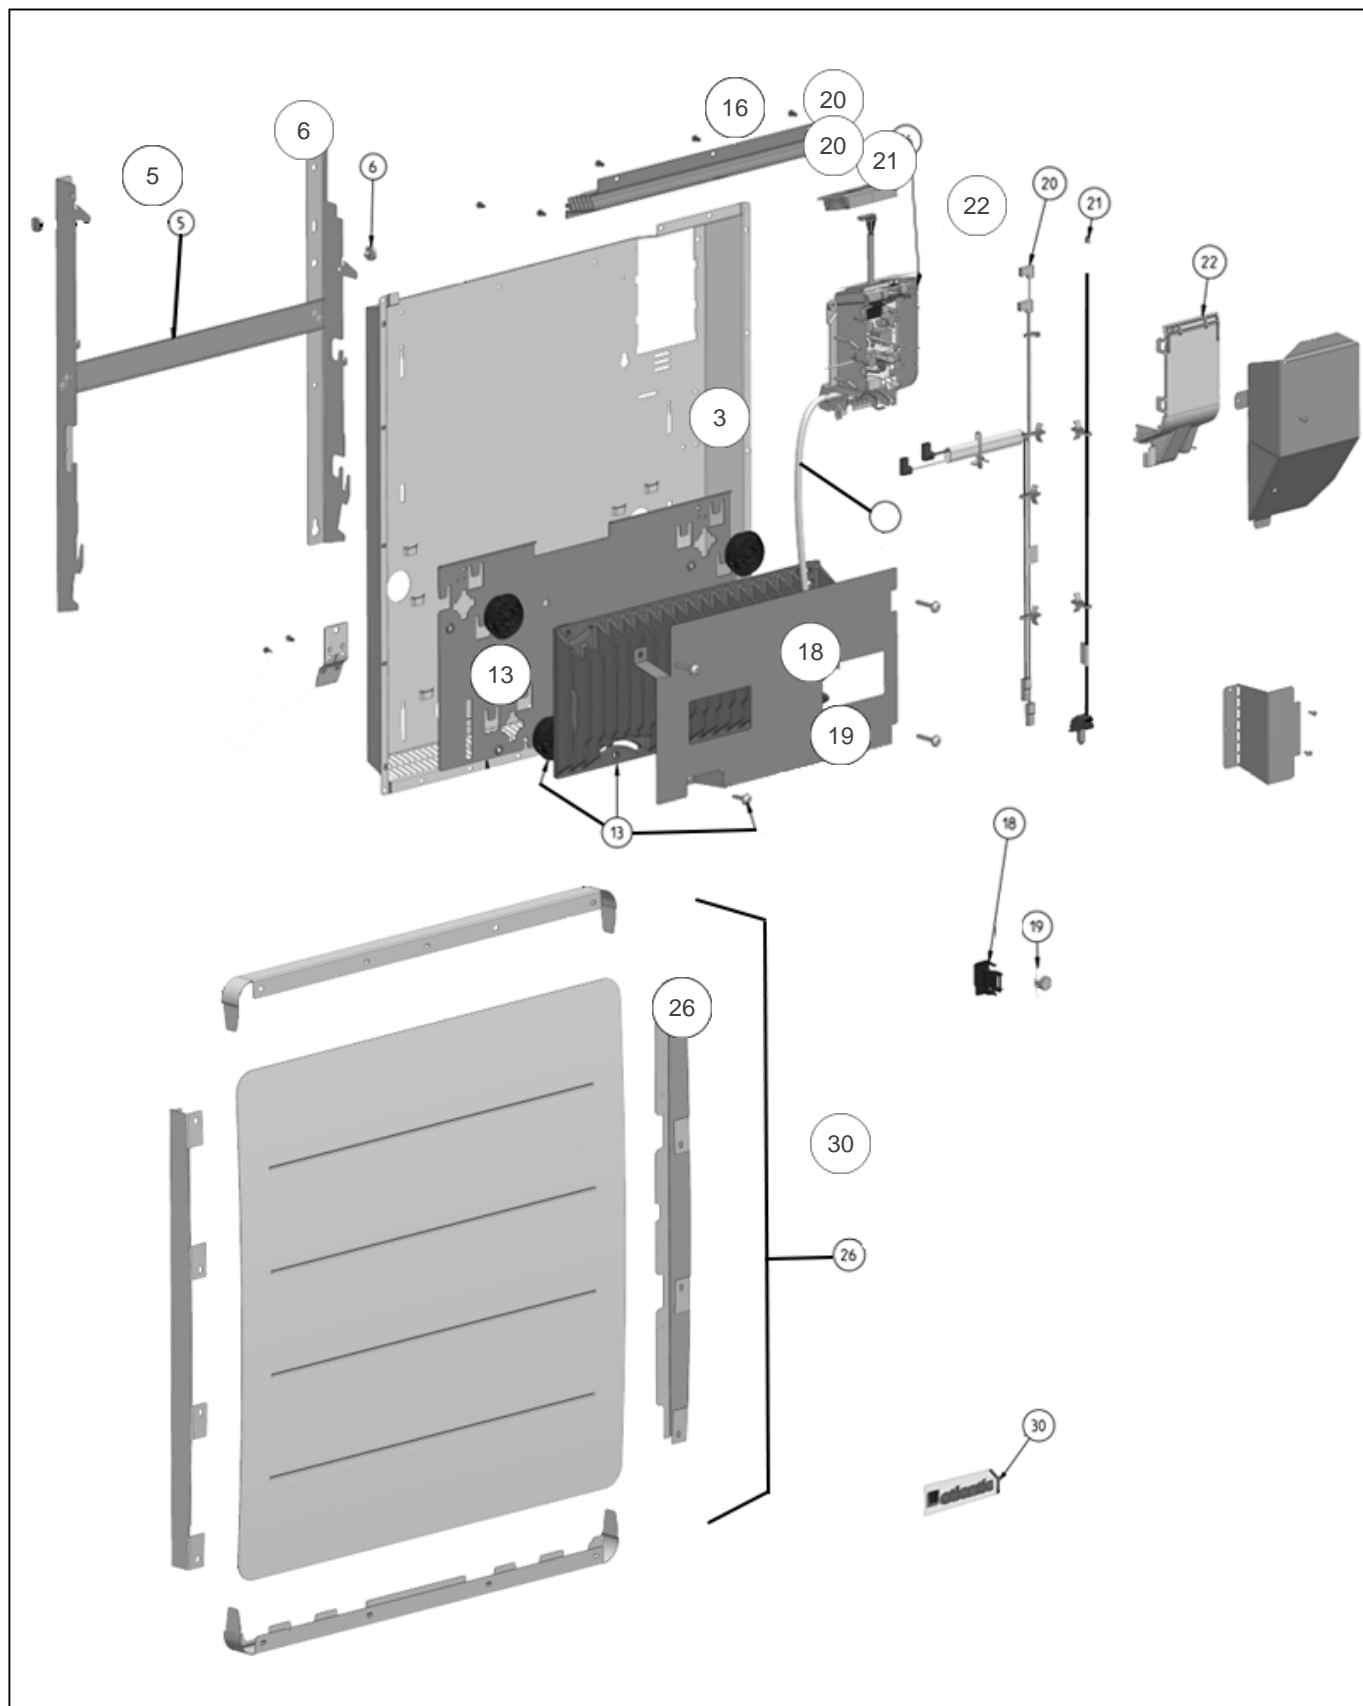

Atlantic Radiateurs & Eau Chaude Sanitaire

Produits

| Référence | Nom | Lettre |
|-----------|-------------------------|--------|
| 529916 | NIRVANA NEO H 1000W BLC | B |

Paramètres

| Référence | Couleur | Hauteur*Largeur*Prof. (r | Poids (kg) | Puissance (W) | Lettre |
|-----------|------------------|--------------------------|------------|---------------|--------|
| 529916 | Blanc (RAL 9016) | 600 * 600 * 115 | 15,5 | 1000 | B |

Références

| Repère | Libellé | B |
|--------|---|--------|
| 3 | CABLE ALIMENTATION BLANC L850MM | 083404 |
| 5 | SUPPORT MURAL H 410.5 BLANC RAL 9016 | 098926 |
| 6 | VERROU POUR SUPPORT MURAL | 098356 |
| 13 | CORPS DE CHAUFFE FONTE 1000W + SUPPORTS | 086159 |
| 16 | ENS BOITIER DE COMMANDE+CARTE-PROG 146 | 089318 |
| 18 | SUPPORT COUPE CIRCUIT THERMIQUE | 085107 |
| 19 | LIMITEUR DE TEMPERATURE 110 DEG | 085104 |
| 20 | FAISCEAU ELECTRIQUE BD1 1 FONTE | 083934 |
| | <i>Depuis-Since 22.42</i> | |
| 20 | FAISCEAU DE PUISSANCE | 082725 |
| | <i>Avant-Before 22.42</i> | |
| 21 | LAISON IHM-SONDE L555MM | 082731 |
| 22 | COUVERCLE BOITIER DE COMMANDE | 097984 |
| 26 | FACADE 1000W SANS LOGO | 097973 |
| 30 | LOGO ATLANTIC HORIZONTAL | 097978 |