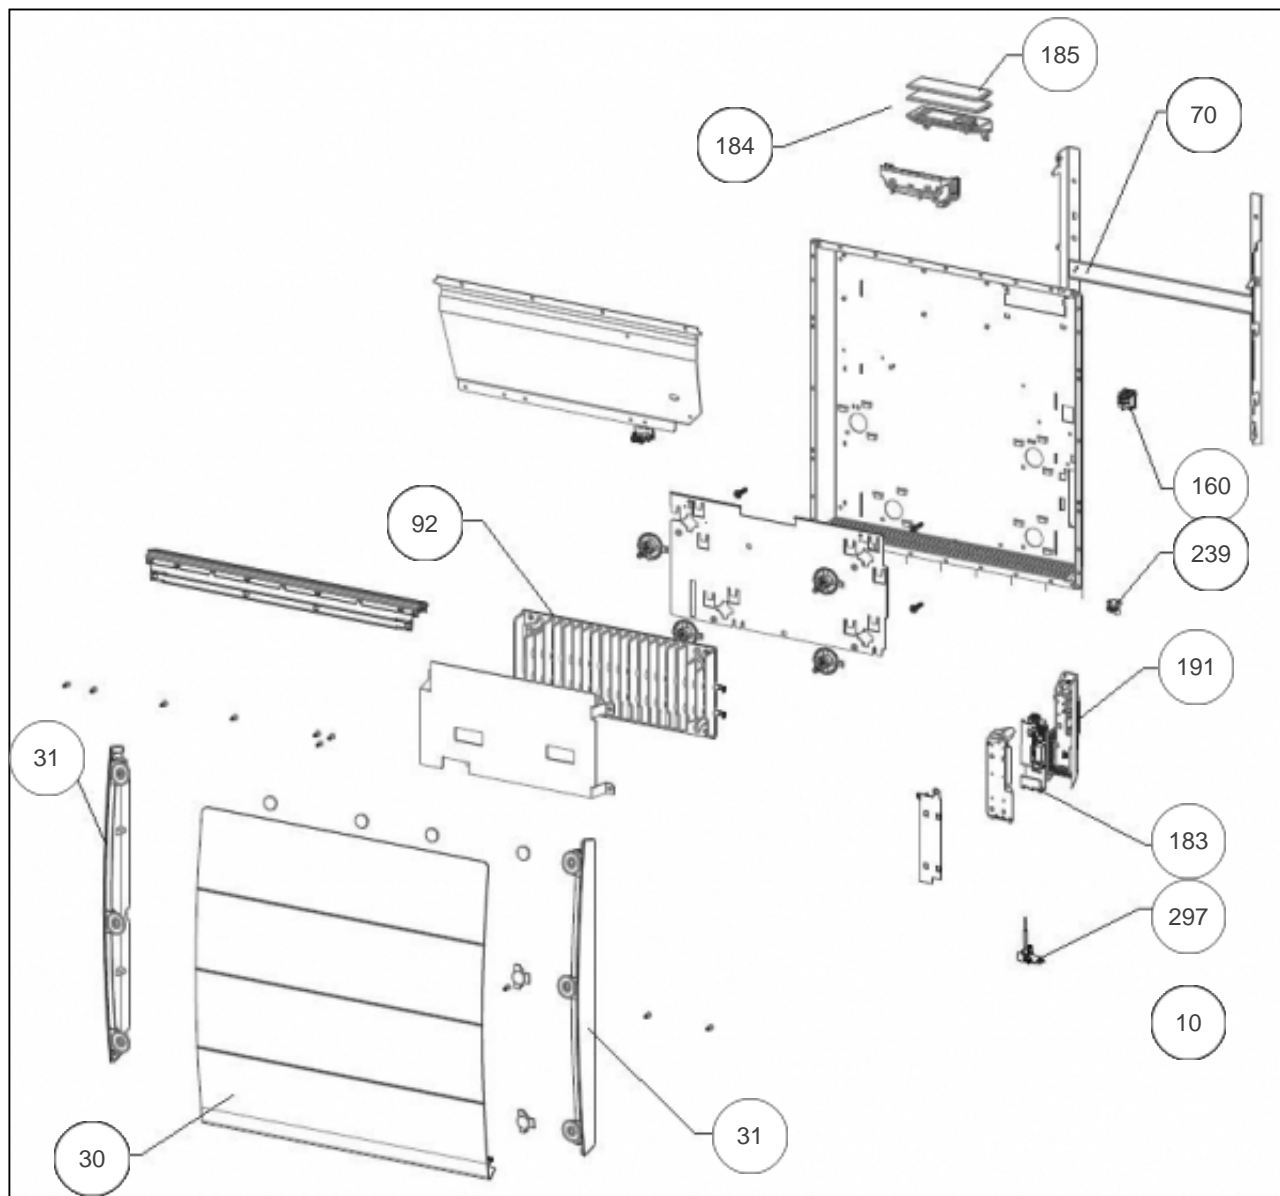

Atlantic Radiateurs & Eau Chaude Sanitaire

Produits

Référence	Nom	Lettre
529820	CALISSIA CONNECTE H 2000W BLC	E

Paramètres

Référence	Puissance (W)	Couleur	Hauteur*Largeur*Prof. (n	Poids (kg)	Lettre
529820	2000	Blanc (RAL 9016)	615 * 1121 * 141	30	E

Références

Repère	Libellé	E
10	FAISCEAU ELECTRIQUE RMG3H 2000W	082253
30	FACADE CALISSIA H 2000W	097664
31	JOUE RMG3H ATLANTIC	093161
70	SUPPORT MURAL BLANC	098259
92	CORPS DE CHAUFFE FONTE 1000W + SUPPORTS	086159
160	INTERRUPTEUR + CABLE ALIM. BLANC	083333
183	CARTE DE PUISSANCE U0-53-2702	088323
184	BOITIER COMMANDE DIGITAL I2G PROG76	087423
185	VOLET SEUL POUR BOITIER DIGITAL I2G	091465
191	BOITIER DE PUISSANCE SANS CARTE + COUVER	091424
239	LIMITEUR DE TEMPERATURE 95 DEG	085108
297	SONDE THERMOSTAT LG240MM	083055