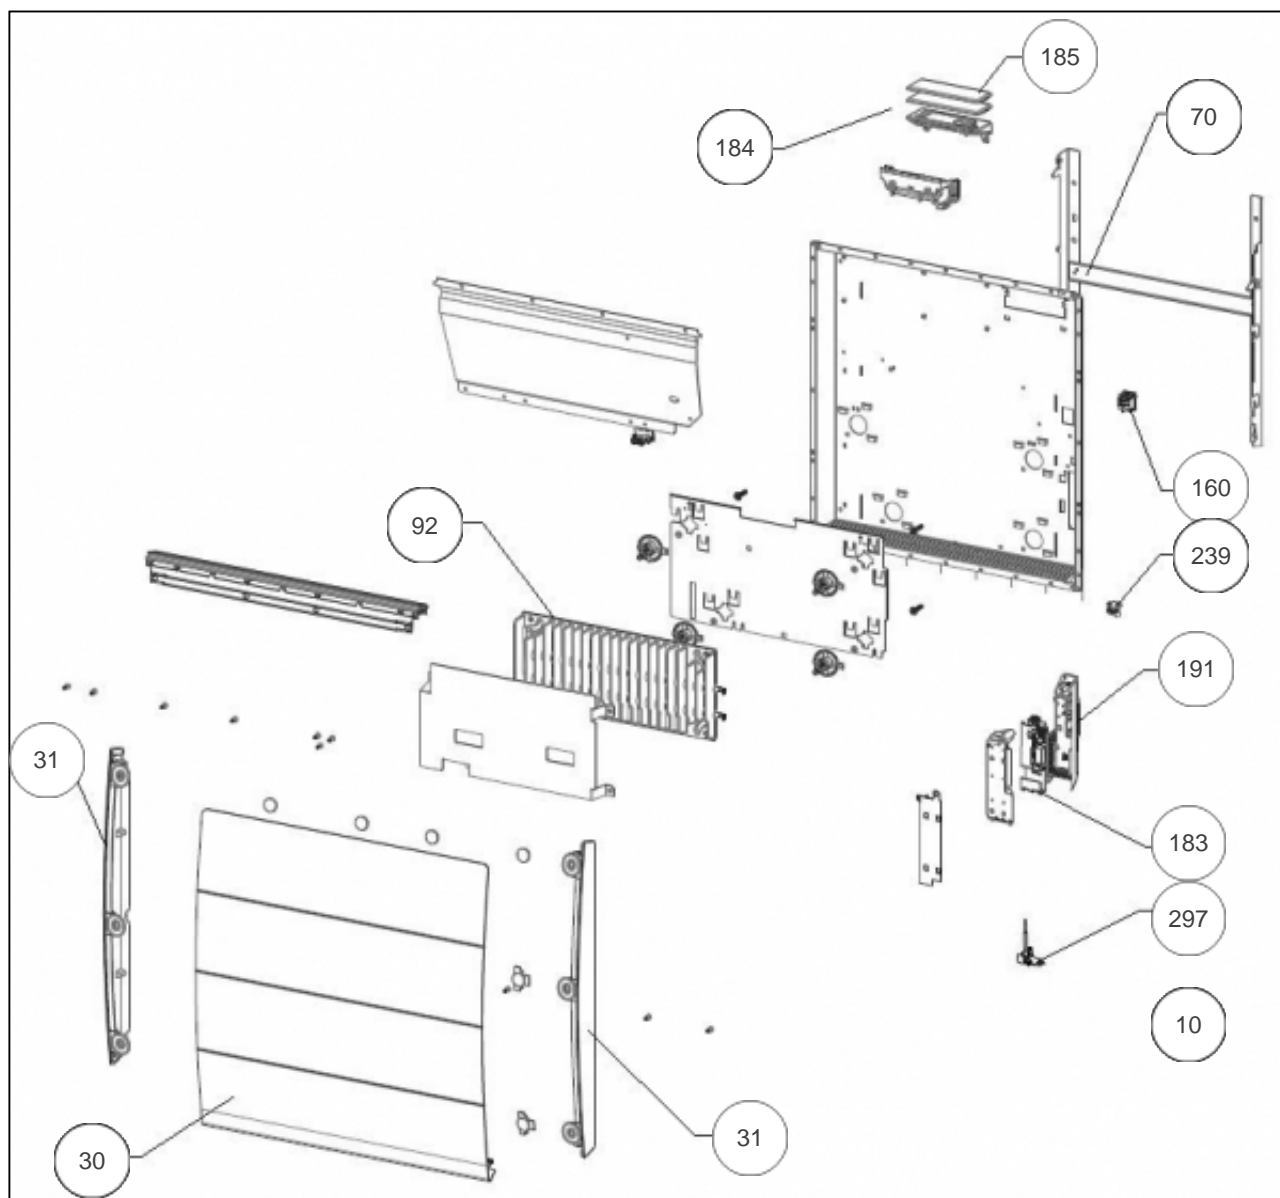

### Produits

Référence	Nom	Lettre
529807	CALISSIA CONNECTE H 0750W BLC	A

### Paramètres

Référence	Puissance (W)	Couleur	Hauteur*Largeur*Prof. (n	Poids (kg)	Lettre
529807	750	Blanc (RAL 9016)	615 * 455 * 141	11	A