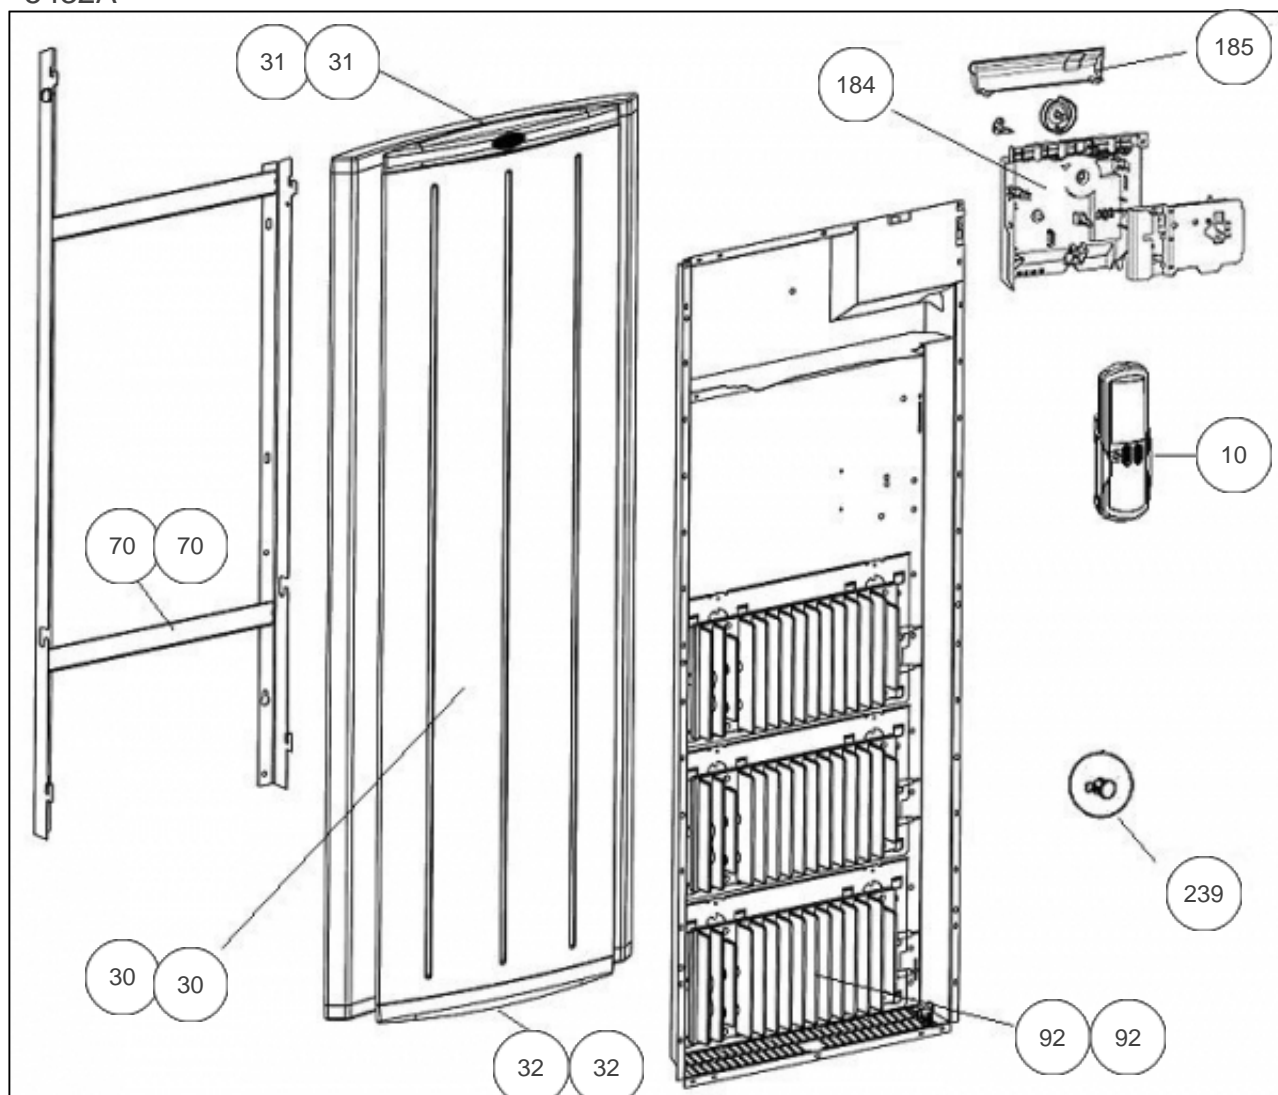


Atlantic Radiateurs & Eau Chaude Sanitaire

Produits

Référence	Nom	Lettre
605120	MARADJA PASS VTL BEIGE 2000W	C

Paramètres

Référence	Puissance (W)	Tension (V)	Capacité/Largeur	Couleur	Lettre
605120	2000	230	46		C

5432A

Références

Repère	Libellé	C
10	TELECOMMANDE ATLANTIC	087761
30	FACADE COMPLETE R4GVD + PCB 2000W BEIGE	097323
30	FACADE COMPLETE R4GVD + PCB 2000W BLANC	097320
31	ENJOLIVEUR BLANC + CELLULE (R4GV)	093042
31	ENJOLIVEUR BEIGE + CELLULE (R4GV)	093044
32	ENJOLIVEUR BEIGE (R4GV/R4GB)	093045
32	ENJOLIVEUR BLANC (R4GV/R4GB)	093043
70	SUPPORT MURAL BLANC R4GV 2000W	098179
70	SUPPORT MURAL BEIGE R4GV 2000W	098182
92	CORPS DE CHAUFFE FONTE 415W <i>MILIEU & HAUT / 415w</i>	086296
92	CORPS DE CHAUFFE FONTE 715W <i>BAS / 715w</i>	086298
184	BOITIER THERMOSTAT COMPLET R4GV 2000W	087766
185	VOLET BOITIER THERMOSTAT MK9 / MK10 <i>04.14-></i>	091076
239	LIMITEUR DE TEMPERATURE 70 DEG	085048