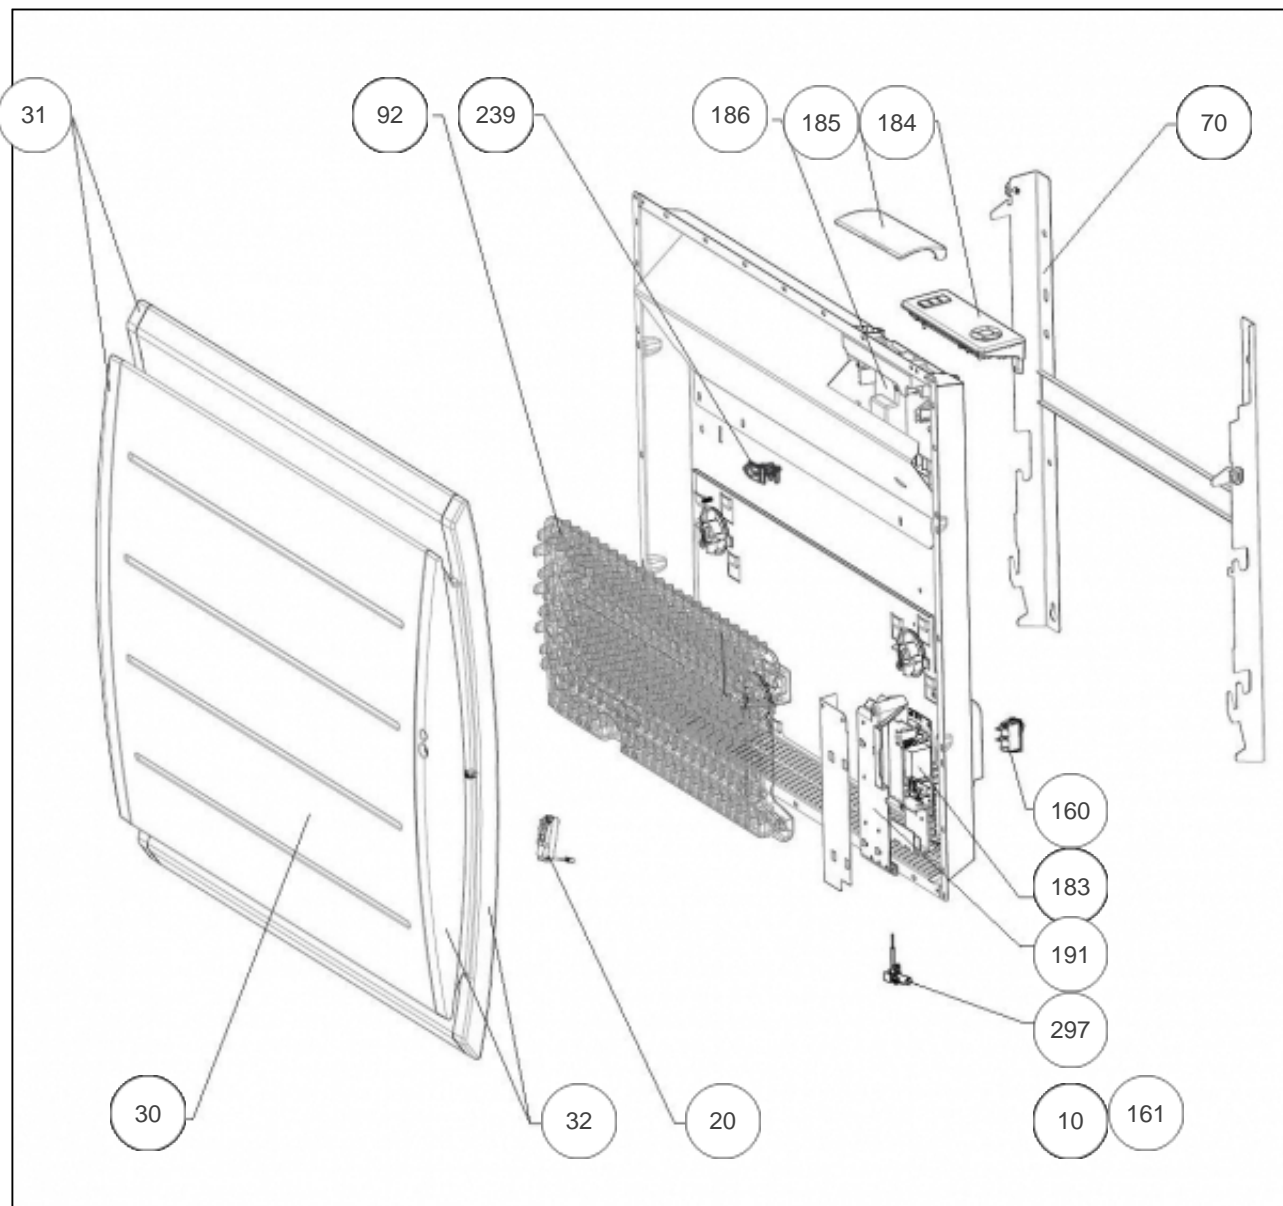

Atlantic Radiateurs & Eau Chaude Sanitaire

Produits

Référence	Nom	Lettre
505912	MARADJA PI H 1250W BLC	C

Paramètres

Référence	Puissance (W)	Lettre
505912	1250	C

Références

Repère	Libellé	C
10	ENS. FILERIES R4GBIS H 750-1250W	083044
20	BOITIER + CELLULE (DAP 0)	087180
30	FACADE BLANCHE MARAD.BIS H 1250W + JOUES	097519
31	PLASTRON GAUCHE MARADJA H PILOT. INT.	093108
32	PLASTRON DROIT MARADJA H PILOT. INT.	093107
70	SUPPORT MURAL BLANC	098257
92	CORPS DE CHAUFFE FONTE 970W + SUPPORTS (COEF.1)	086341
160	INTERRUPTEUR ET CORDON ALIM 3X1,5 1200MM <i>depuis/since 14.35</i>	082192
161	CORDON ALIMENTATION 3X1,5 LG1200MM <i>avant/before 14.35</i> <i>(non représenté)</i>	082199
183	CARTE DE PUISSANCE 18-60-0133	087204
184	BOITIER COMMANDE DIGITAL ATL +VOLET+VIS	087212
185	VOLET BOITIER THERMOSTAT DIGITAL PACK 3	091337
186	SUPPORT INTERFACE	091087
191	BOITIER PLASTIQUE SEUL CARTE PUISSANCE	091092
239	LIMITEUR DE TEMPERATURE 105 DEGRES	699924
297	SONDE THERMOSTAT LG 140MM	083042