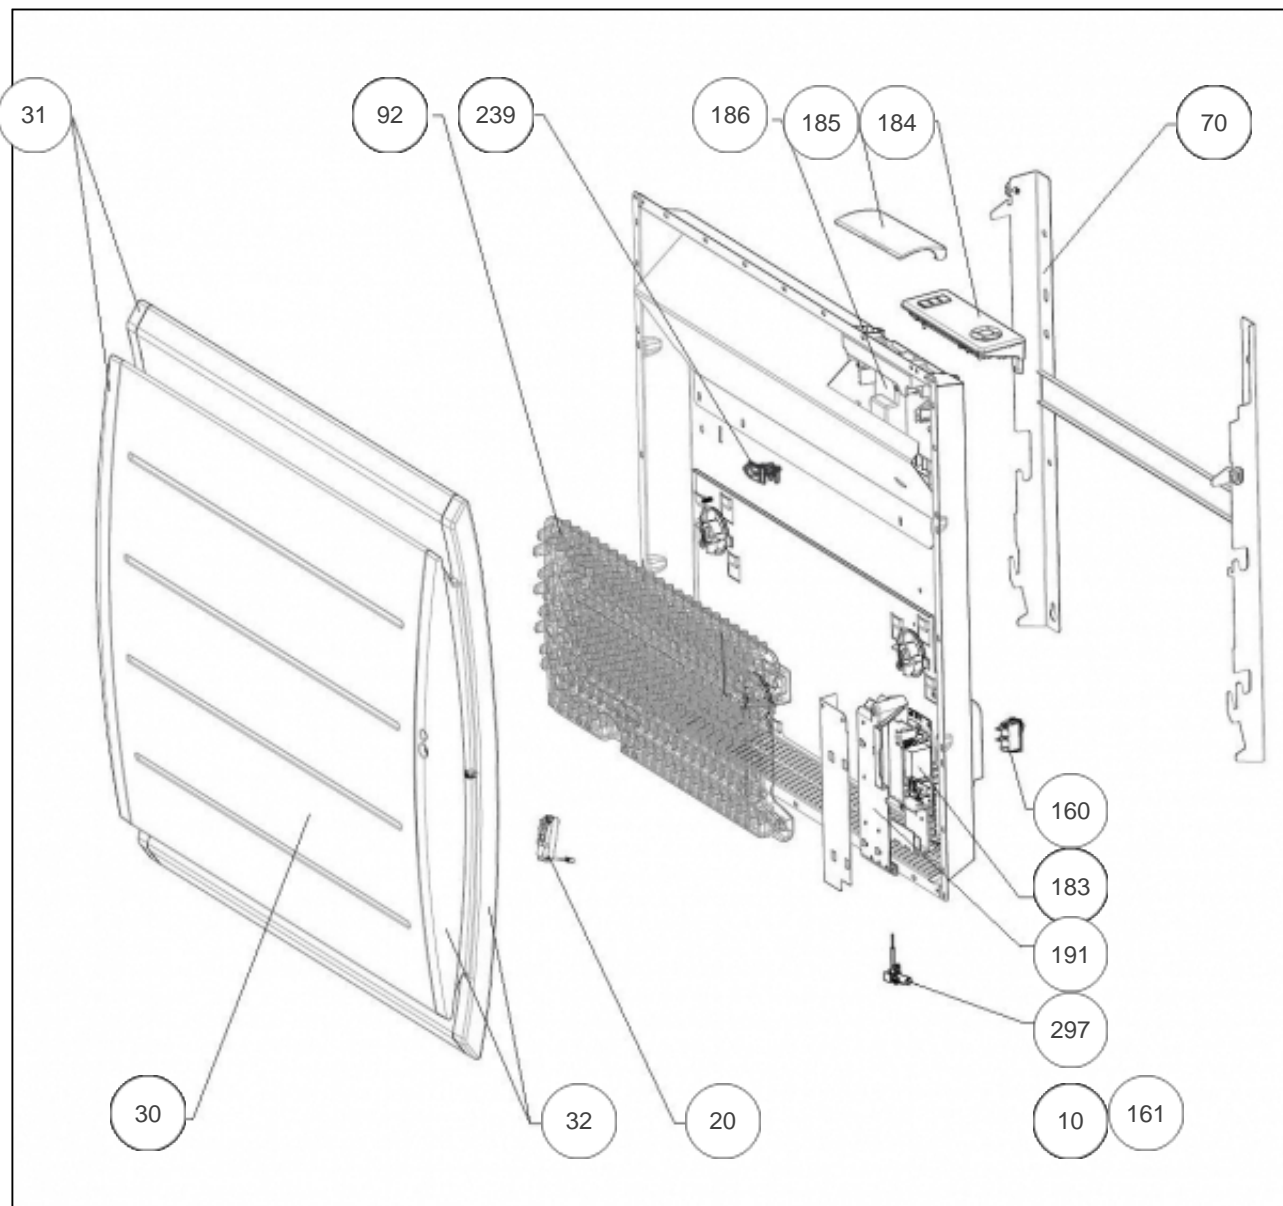

Atlantic Radiateurs & Eau Chaude Sanitaire

Produits

Référence	Nom	Lettre
505910	MARADJA PI H 1000W BLC	B

Paramètres

Référence	Puissance (W)	Lettre
505910	1000	B

Références

Repère	Libellé	B
10	ENS. FILERIES R4GBIS H 750-1250W	083044
20	BOITIER + CELLULE (DAP 0)	087180
30	FACADE BLANCHE MARAD.BIS H 1000W + JOUES	097518
31	PLASTRON GAUCHE MARADJA H PILOT. INT.	093108
32	PLASTRON DROIT MARADJA H PILOT. INT.	093107
70	SUPPORT MURAL BLANC	098256
92	CORPS DE CHAUFFE FONTE 780W + SUPPORTS (COEF.1)	086340
160	INTERRUPTEUR ET CORDON ALIM 3X1,5 1200MM <i>depuis/since 14.35</i>	082192
161	CORDON ALIMENTATION 3X1,5 LG1200MM <i>avant/before 14.35</i> <i>(non représenté)</i>	082199
183	CARTE DE PUISSANCE 18-60-0133	087204
184	BOITIER COMMANDE DIGITAL ATL +VOLET+VIS	087212
185	VOLET BOITIER THERMOSTAT DIGITAL PACK 3	091337
186	SUPPORT INTERFACE	091087
191	BOITIER PLASTIQUE SEUL CARTE PUISSANCE	091092
239	LIMITEUR DE TEMPERATURE 105 DEGRES	699924
297	SONDE THERMOSTAT LG 140MM	083042