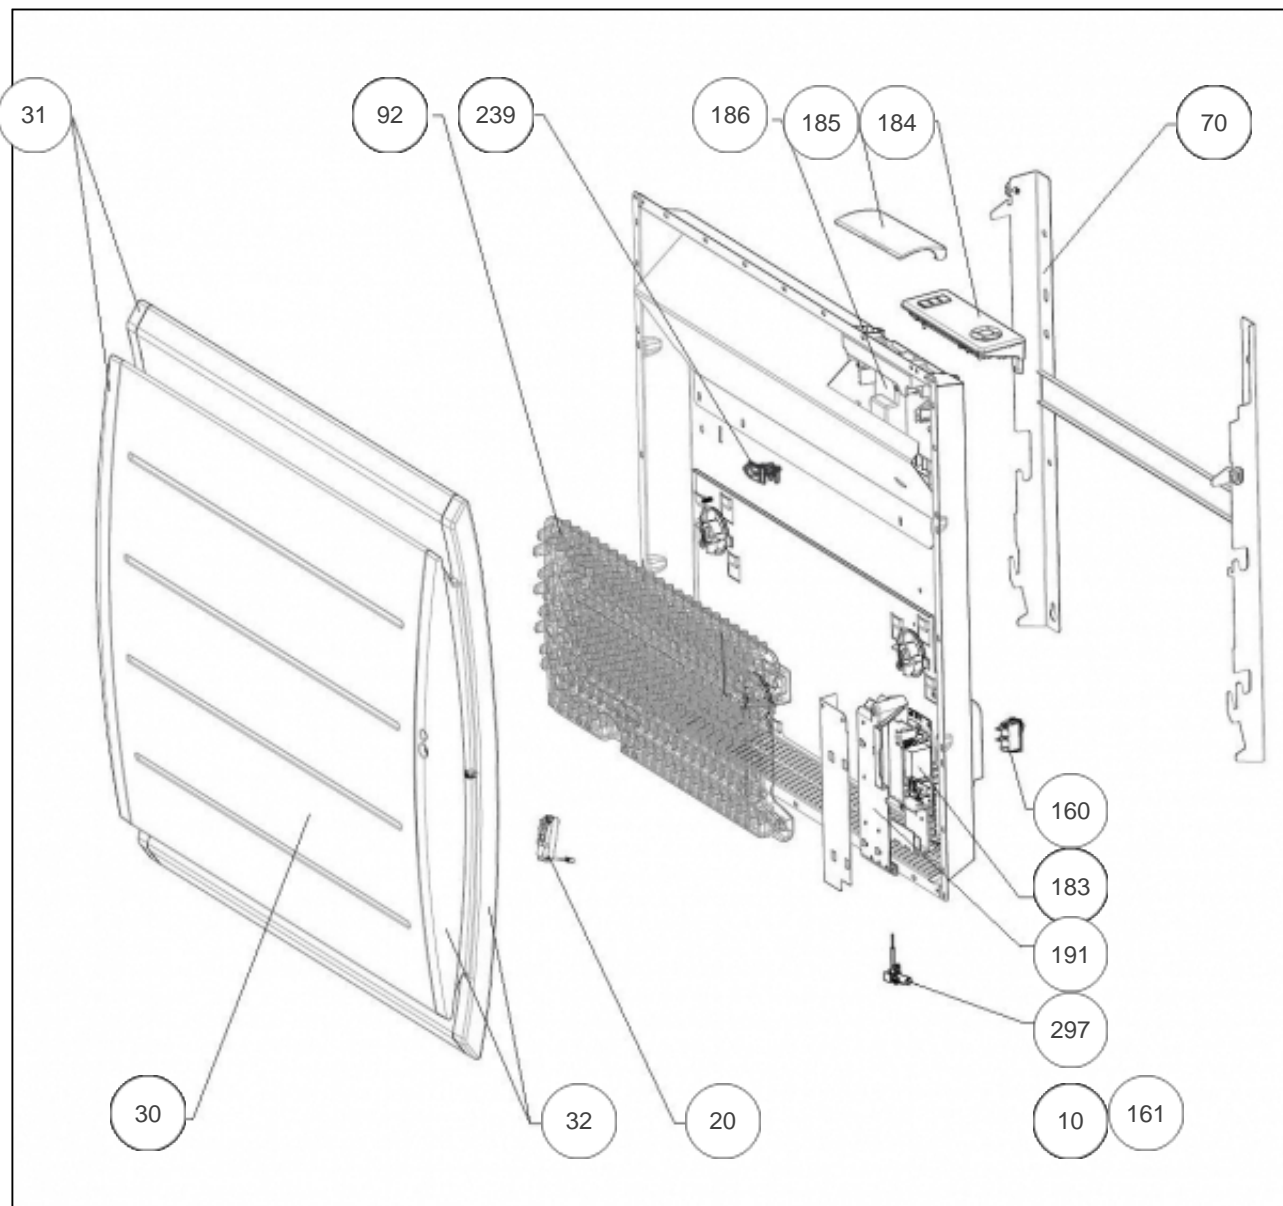

Atlantic Radiateurs & Eau Chaude Sanitaire

Produits

Référence	Nom	Lettre
505907	MARADJA PI H 0750W BLC	A

Paramètres

Référence	Puissance (W)	Lettre
505907	750	A

Références

Repère	Libellé	A
10	ENS. FILERIES R4GBIS H 750-1250W	083044
20	BOITIER + CELLULE (DAP 0)	087180
30	FACADE BLANCHE MARAD.BIS H 750W + JOUES	097517
31	PLASTRON GAUCHE MARADJA H PILOT. INT.	093108
32	PLASTRON DROIT MARADJA H PILOT. INT.	093107
70	SUPPORT MURAL RAY. H 1250/1500W	098218
92	CORPS DE CHAUFFE FONTE 580W + SUPPORTS (COEF.1)	086339
160	INTERRUPTEUR ET CORDON ALIM 3X1,5 1200MM <i>depuis/since 14.35</i>	082192
161	CORDON ALIMENTATION 3X1,5 LG1200MM <i>avant/before 14.35</i> <i>(non représenté)</i>	082199
183	CARTE DE PUISSANCE 18-60-0134	087205
184	BOITIER COMMANDE DIGITAL ATL +VOLET+VIS	087212
185	VOLET BOITIER THERMOSTAT DIGITAL PACK 3	091337
186	SUPPORT INTERFACE	091087
191	BOITIER PLASTIQUE SEUL CARTE PUISSANCE	091092
239	LIMITEUR DE TEMPERATURE 95 DEG	085108
297	SONDE THERMOSTAT LG 140MM	083042