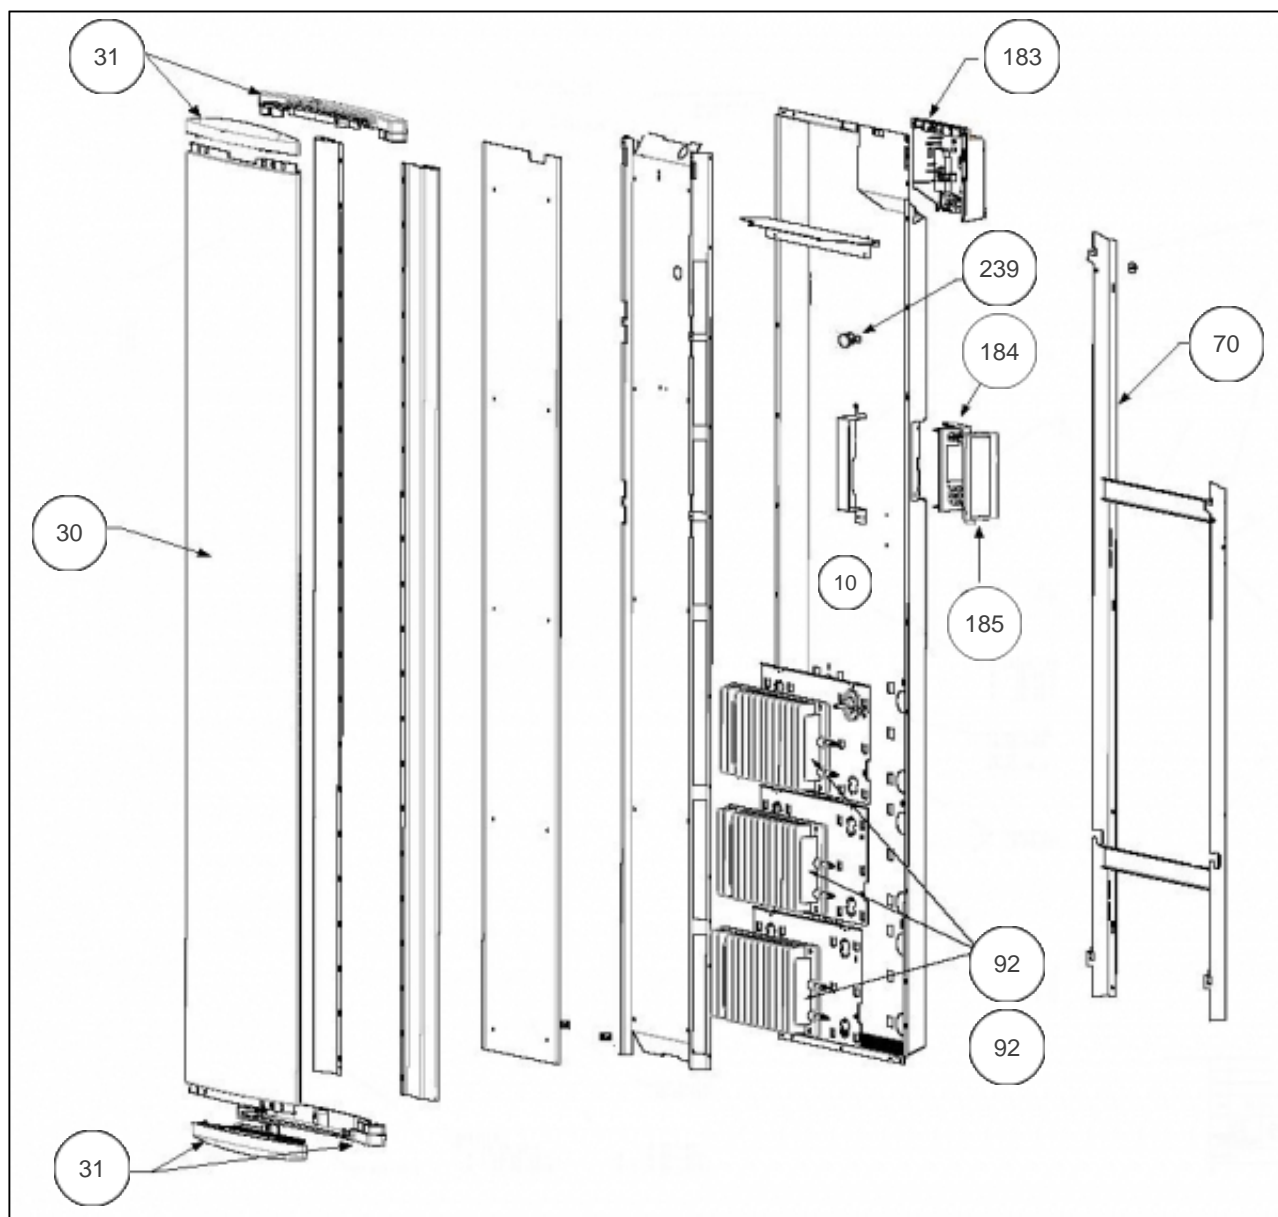


Atlantic Radiateurs & Eau Chaude Sanitaire

Produits

Référence	Nom	Lettre
605520	MARADJA DIGITAL VERT. SABLE 2000W	F

Constructeur N° 542

Paramètres

Référence	Puissance (W)	Tension (V)	Capacité/Largeur	Lettre
605520	2000	230	468	F

Références

Repère	Libellé	F
10	FAISCEAU ELECTRIQUE SONDE R4GVD 2000W	081114
30	FACADE COMPLETE R4GVD 2000W BEIGE	097429
31	ENJOLIVEURS HAUT ET BAS R4GVD BEIGE	093066
70	SUPPORT MURAL BEIGE 1500/2000W R4GVD	098272
92	CORPS DE CHAUFFE FONTE 415W	086296
92	CORPS DE CHAUFFE FONTE 715W	086298
183	BOITIER DE PUISSANCE + CARTE R4GVD 2000W	087837
184	BOITIER DE COMMANDE R4GD ATL	087136
185	VOLET BOITIER THERMOSTAT DIGITAL (PACK4)	091093
239	LIMITEUR DE TEMPERATURE 120 DEG	699642