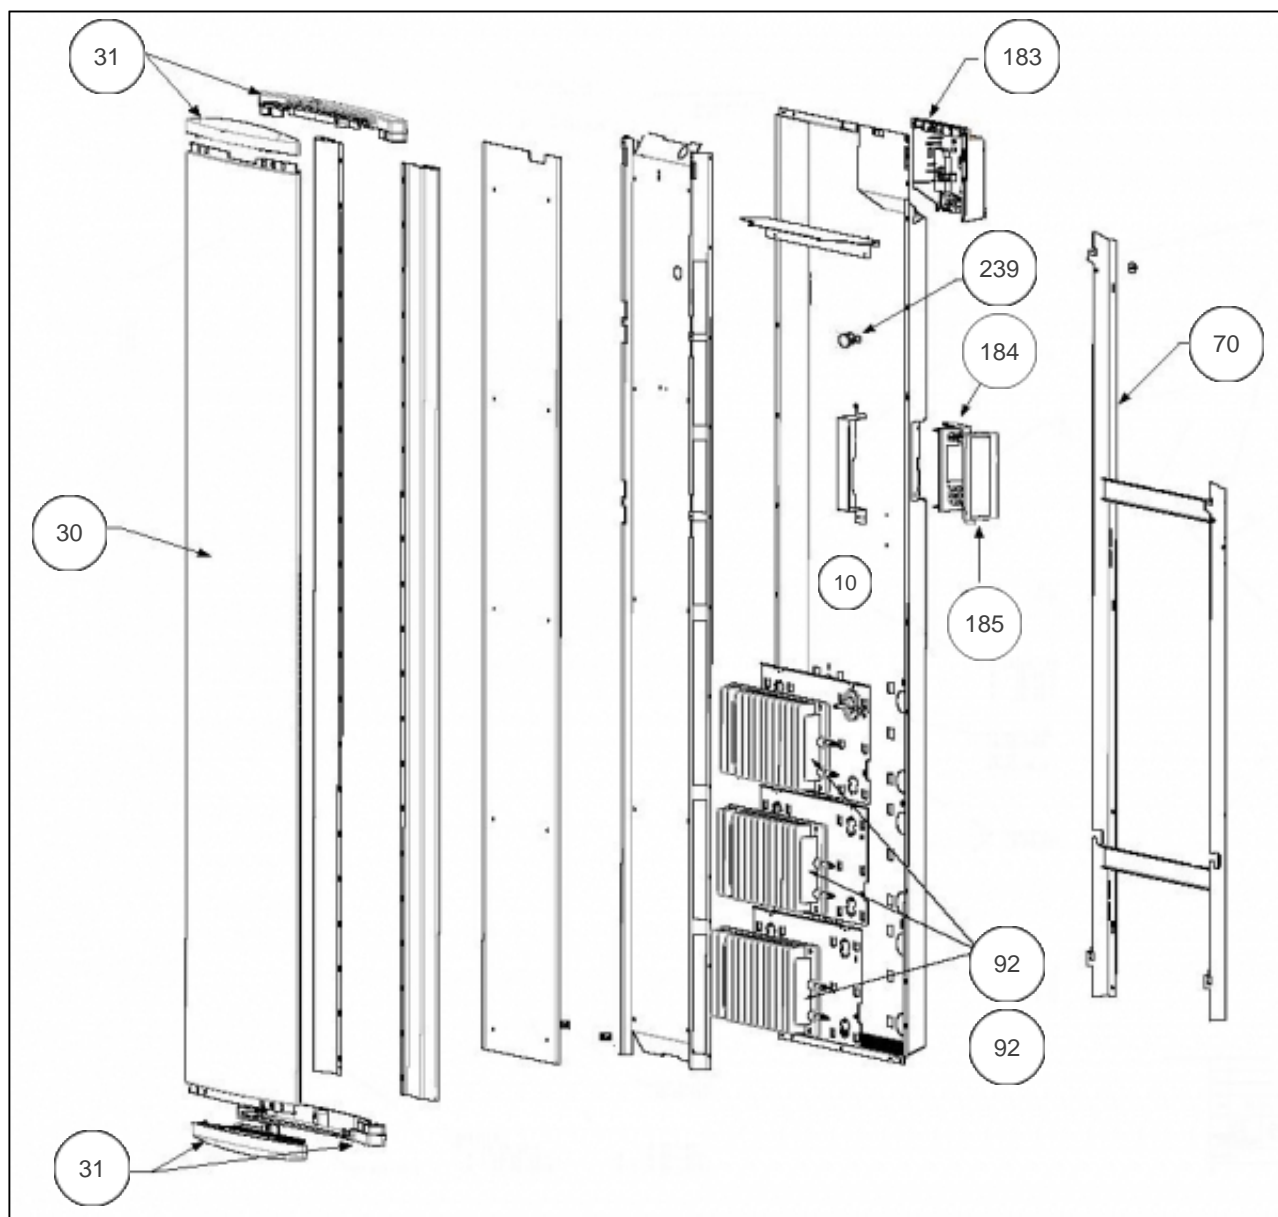

Atlantic Radiateurs & Eau Chaude Sanitaire

Produits

Référence	Nom	Lettre
605515	MARADJA DIGITAL VERT. SABLE 1500W	E

Constructeur N° 542

Paramètres

Référence	Puissance (W)	Tension (V)	Capacité/Largeur	Lettre
605515	1500	230	468	E

Références

Repère	Libellé	E
10	FAISCEAU ELECTRIQUE SONDE R4GVD 1500W	081113
30	FACADE COMPLETE R4GVD 1500W BEIGE	097428
31	ENJOLIVEURS HAUT ET BAS R4GVD BEIGE	093066
70	SUPPORT MURAL BEIGE 1500/2000W R4GVD	098272
92	CORPS DE CHAUFFE FONTE 510W	086297
92	CORPS DE CHAUFFE FONTE 715W	086298
183	BOITIER DE PUISSANCE + CARTE R4GVD 1500W	087934
184	BOITIER DE COMMANDE R4GD ATL	087136
185	VOLET BOITIER THERMOSTAT DIGITAL (PACK4)	091093
239	LIMITEUR DE TEMPERATURE 115 DEG	699925