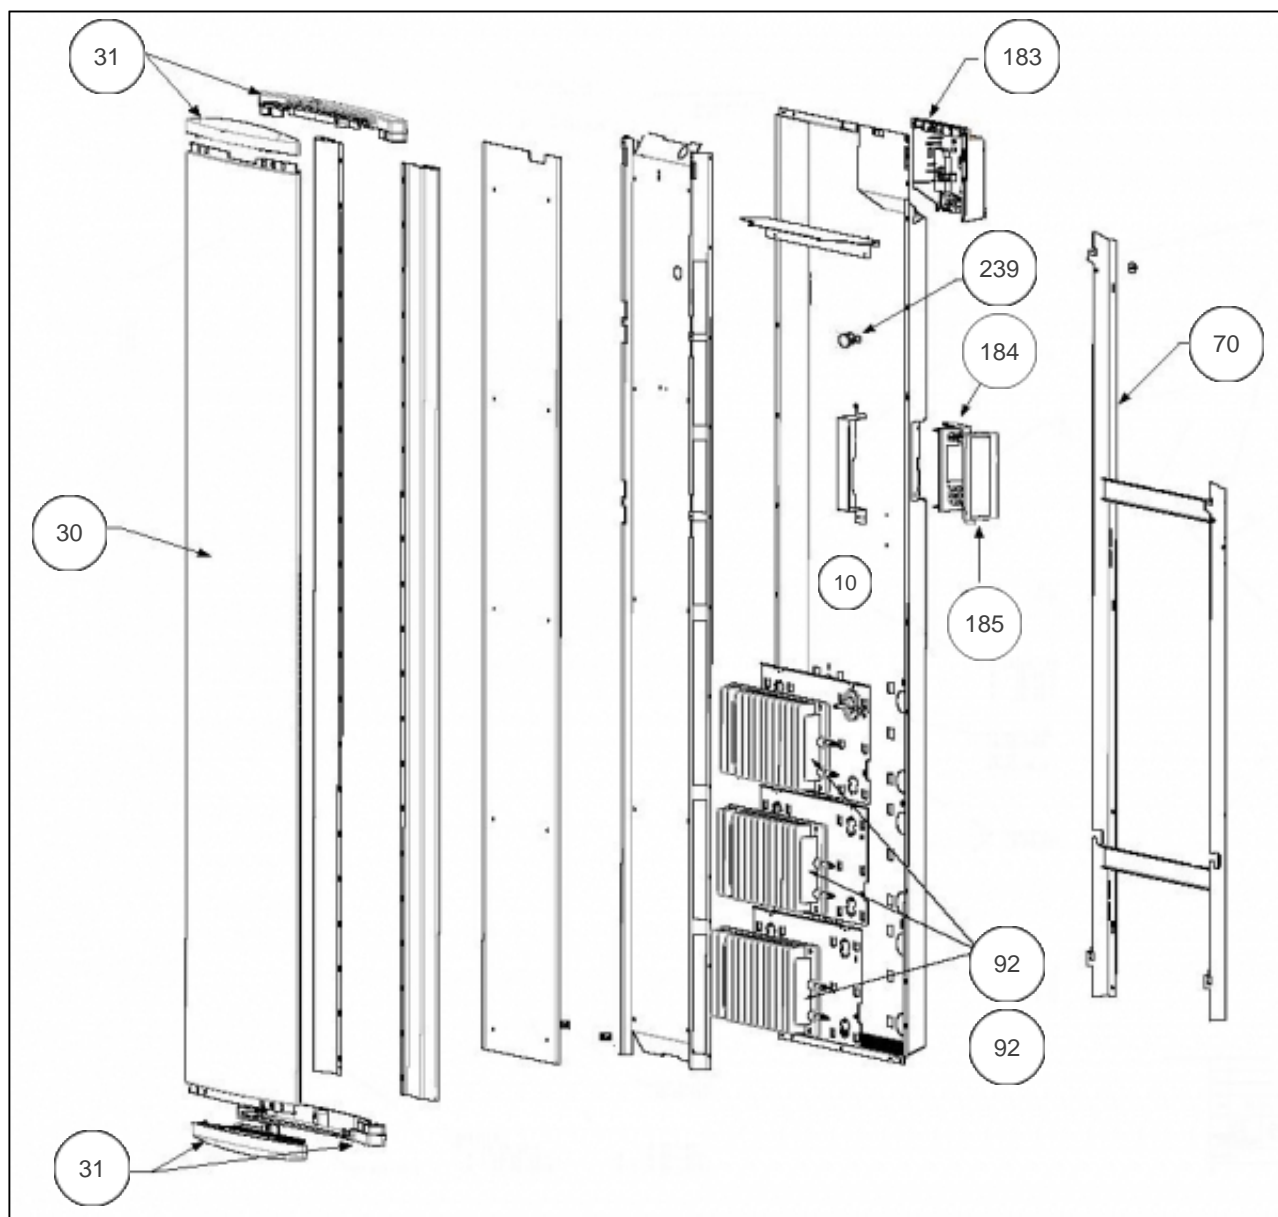


Atlantic Radiateurs & Eau Chaude Sanitaire

Produits

Référence	Nom	Lettre
505520	MARADJA DIGIT V 2000W BLC	C

Constructeur N° 542

Paramètres

Référence	Puissance (W)	Tension (V)	Capacité/Largeur	Lettre
505520	2000	230	468	C

Références

Repère	Libellé	C
10	FAISCEAU ELECTRIQUE SONDE R4GVD 2000W	081114
30	FACADE COMPLETE R4GVD 2000W BLANC	097426
31	ENJOLIVEURS HAUT ET BAS R4GVD BLANC	093065
70	SUPPORT MURAL BLANC 1500/2000W R4GVD	098269
92	CORPS DE CHAUFFE FONTE 415W	086296
92	CORPS DE CHAUFFE FONTE 715W	086298
183	BOITIER DE PUISSANCE + CARTE R4GVD 2000W	087837
184	BOITIER DE COMMANDE R4GD ATL	087136
185	VOLET BOITIER THERMOSTAT DIGITAL (PACK4)	091093
239	LIMITEUR DE TEMPERATURE 120 DEG	699642