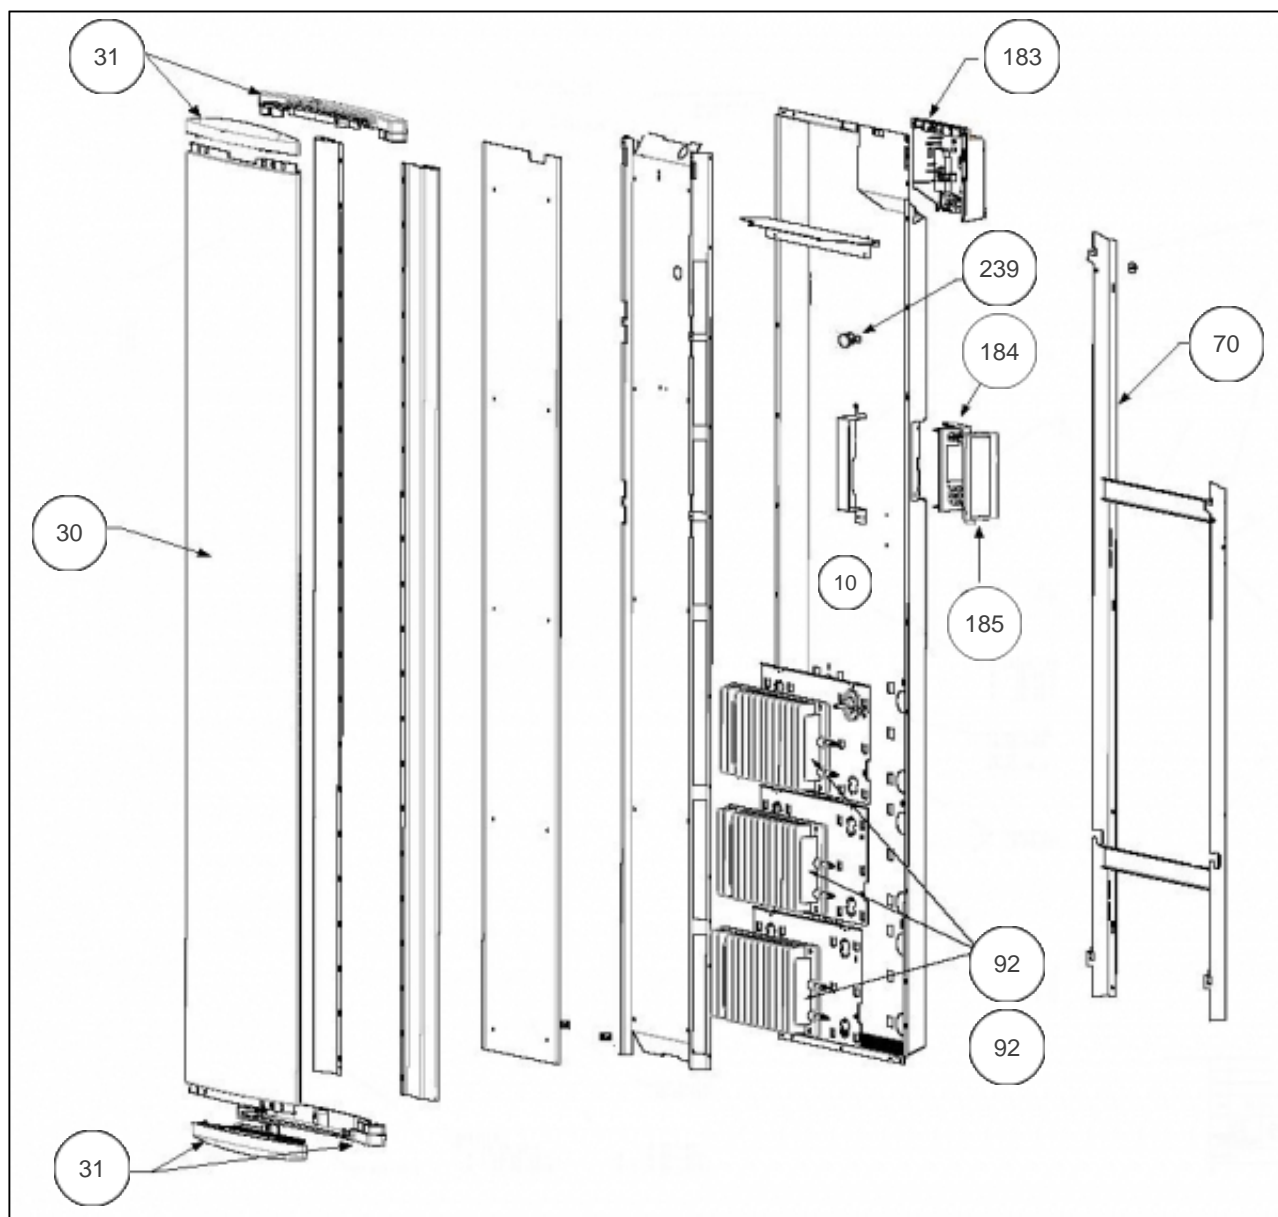


Atlantic Radiateurs & Eau Chaude Sanitaire

Produits

Référence	Nom	Lettre
505510	MARADJA DIGITAL VERT. BLC 1000W	A

Constructeur N° 542

Paramètres

Référence	Puissance (W)	Tension (V)	Capacité/Largeur	Lettre
505510	1000	230	468	A

Références

Repère	Libellé	A
10	FAISCEAU ELECTRIQUE SONDE R4GVD 1000W	081112
30	FACADE COMPLETE R4GVD 1000W BLANC	097424
31	ENJOLIVEURS HAUT ET BAS R4GVD BLANC	093065
70	SUPPORT MURAL BLANC 1000W R4GVD	098267
92	CORPS DE CHAUFFE FONTE 510W	086297
92	CORPS DE CHAUFFE FONTE 215W	086295
183	BOITIER DE PUISSANCE + CARTE R4GVD 1000W	087933
184	BOITIER DE COMMANDE R4GD ATL	087136
185	VOLET BOITIER THERMOSTAT DIGITAL (PACK4)	091093
239	LIMITEUR DE TEMPERATURE 102 DEG	085050