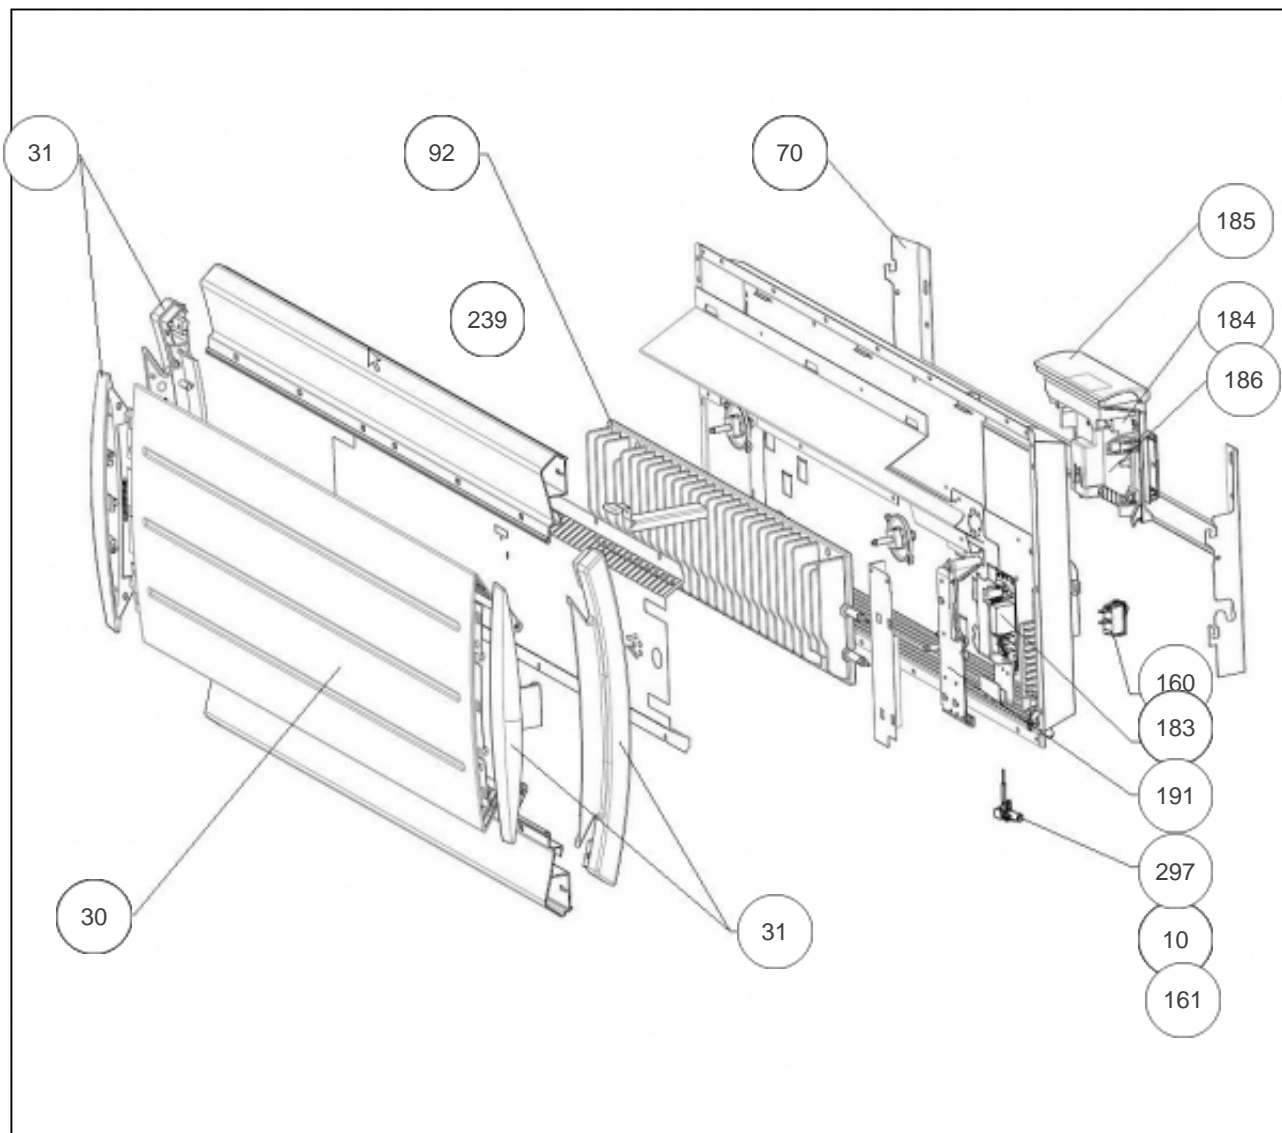

Atlantic Radiateurs & Eau Chaude Sanitaire

Produits

Référence	Nom	Lettre
505615	MARADJA DIGIT BAS 1500W BLC	C

Paramètres

Référence	Puissance (W)	Lettre
505615	1500	C

Références

Repère	Libellé	C
10	ENS. FILERIES R4G BAS BIS 1500W	083051
30	FACADE MARADJA BIS BAS 1500W + JOUES	097527
31	PLASTRON MARADJA DIGITAL BAS BLANC	093110
70	SUPPORT MURAL R4GBASBIS 1500W	098322
92	CORPS DE CHAUFFE FONTE 622W + SUPPORTS (COEF.2)	086344
160	INTERRUPTEUR ET CORDON ALIM 3X1,5 1200MM <i>depuis/since 14.35</i>	082192
161	CORDON ALIMENTATION 3X1,5 LG1200MM <i>avant/before 14.35</i> (non représenté)	082199
183	CARTE DE PUISSANCE 18-60-0273	087211
184	BOITIER DE COMMANDE MARADJA BAS DIGITAL	087213
185	VOLET BOITIER THERMOSTAT DIGITAL PACK 3	091338
186	SUPPORT INTERFACE	091087
191	BOITIER PLASTIQUE SEUL CARTE PUISSANCE	091092
239	LIMITEUR DE TEMPERATURE 95 DEG	085108
297	SONDE THERMOSTAT LG 140MM	083042