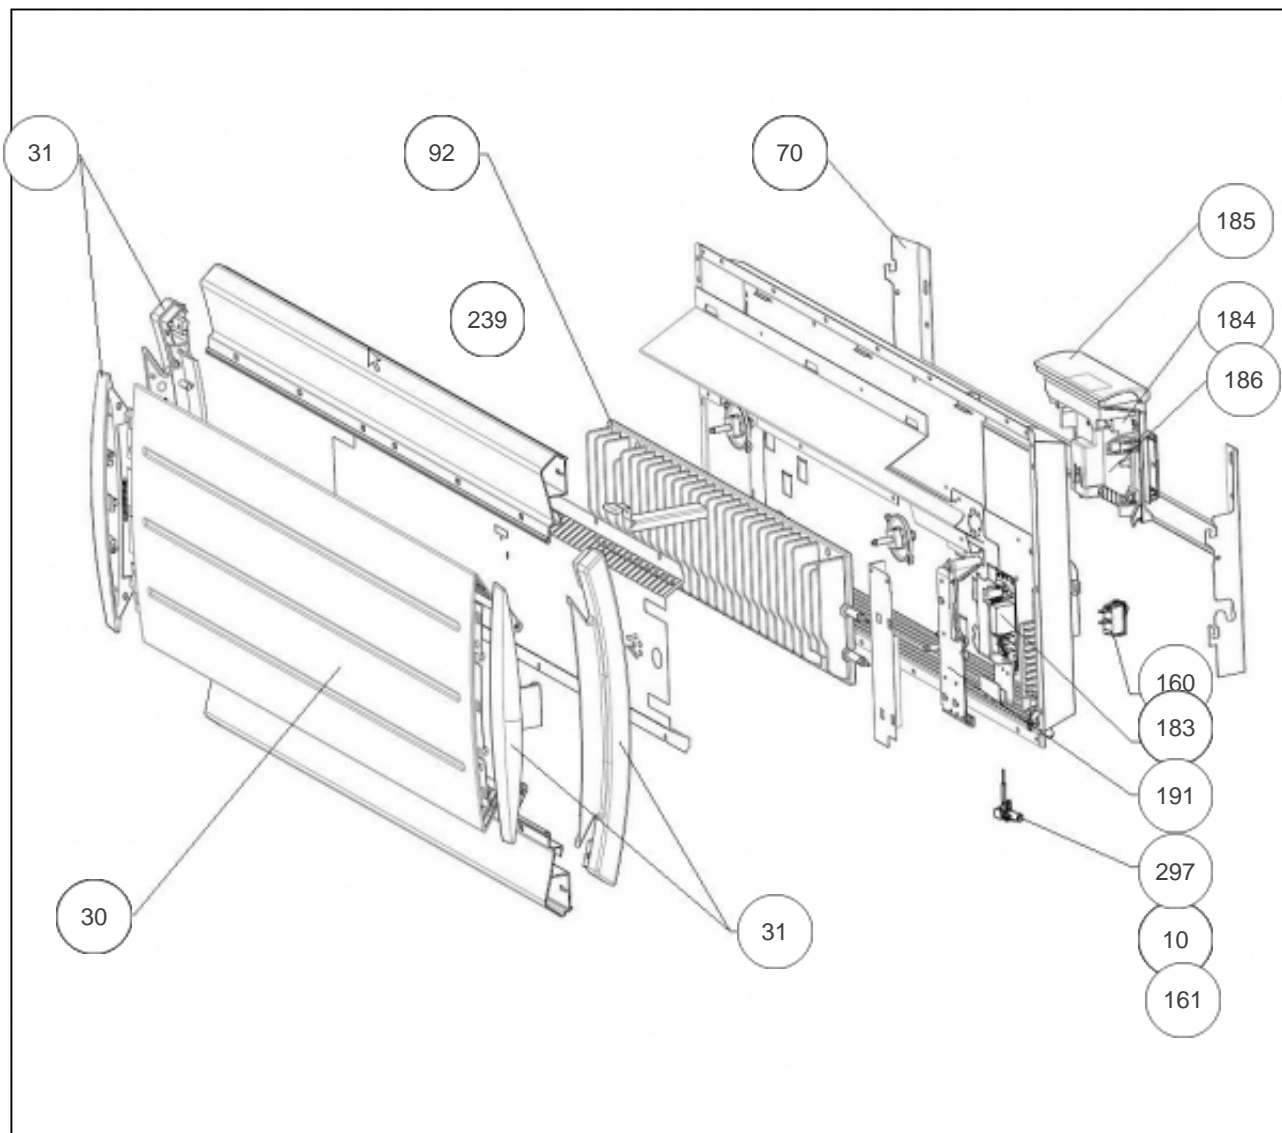

Atlantic Radiateurs & Eau Chaude Sanitaire

Produits

Référence	Nom	Lettre
505610	MARADJA DIGIT BAS 1000W BLC	B

Paramètres

Référence	Puissance (W)	Lettre
505610	1000	B

Références

Repère	Libellé	B
10	ENS. FILERIES R4G BAS BIS 750-1000W	083050
30	FACADE MARADJA BIS BAS 1000W + JOUES	097526
31	PLASTRON MARADJA DIGITAL BAS BLANC	093110
70	SUPPORT MURAL R4GBASBIS 1000W	098321
92	CORPS DE CHAUFFE FONTE 842W +SUPP (COEF.1)	086345
160	INTERRUPTEUR ET CORDON ALIM 3X1,5 1200MM <i>depuis/since 14.35</i>	082192
161	CORDON ALIMENTATION 3X1,5 LG1200MM <i>avant/before 14.35</i> (non représenté)	082199
183	CARTE DE PUISSANCE 18-60-0272	087210
184	BOITIER DE COMMANDE MARADJA BAS DIGITAL	087213
185	VOLET BOITIER THERMOSTAT DIGITAL PACK 3	091338
186	SUPPORT INTERFACE	091087
191	BOITIER PLASTIQUE SEUL CARTE PUISSANCE	091092
239	LIMITEUR DE TEMPERATURE 90 DEG	085049
297	SONDE THERMOSTAT LG 140MM	083042