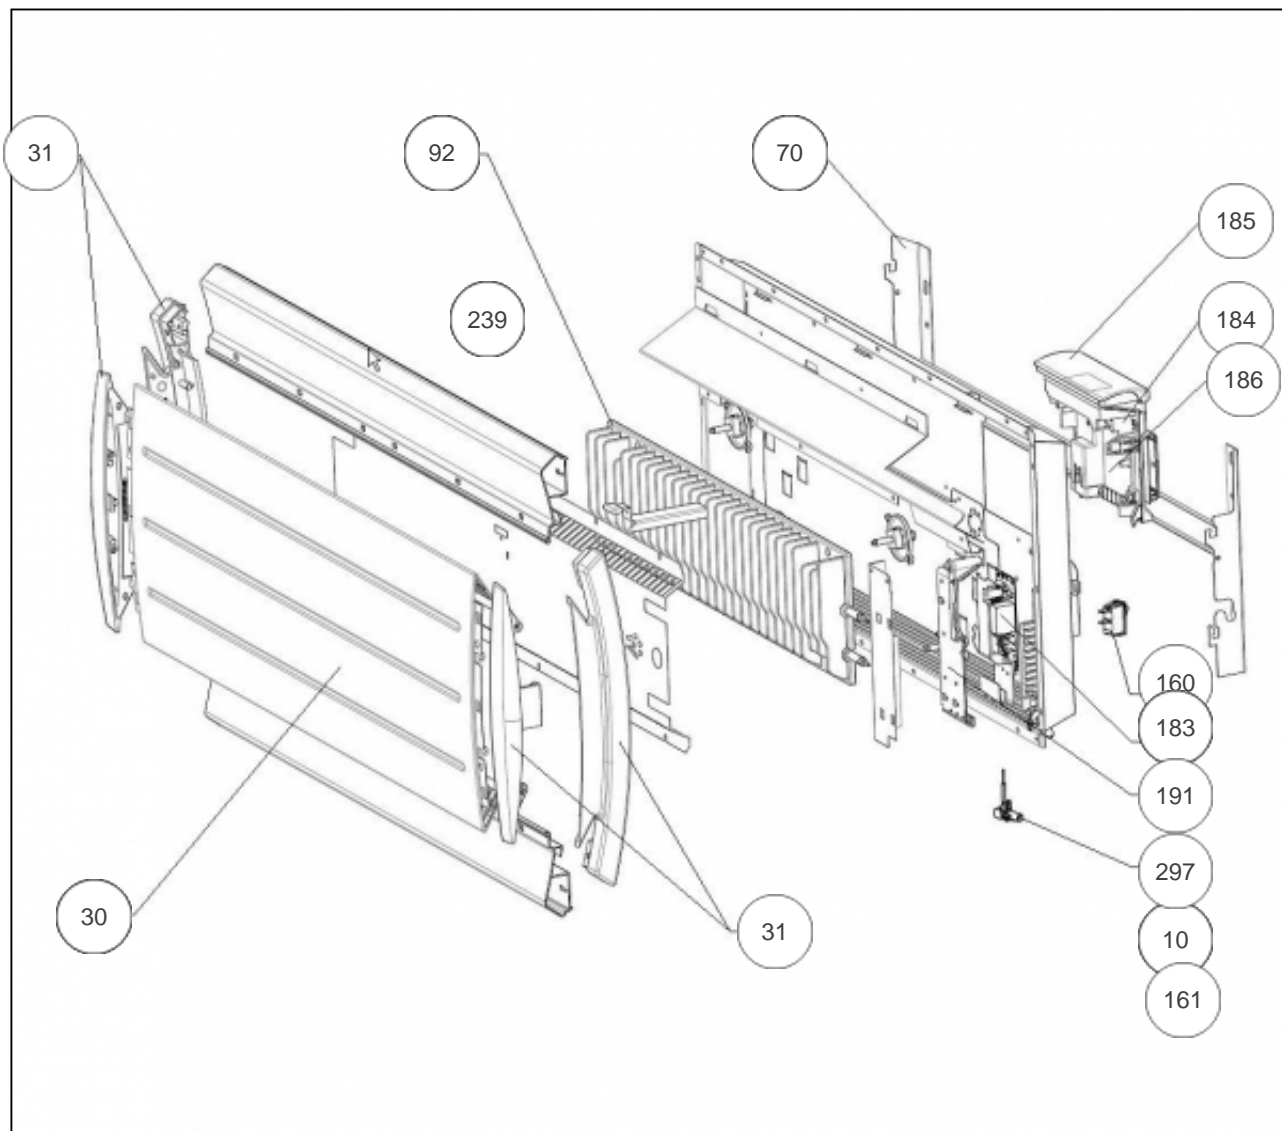

Atlantic Radiateurs & Eau Chaude Sanitaire

Produits

Référence	Nom	Lettre
505607	MARADJA DIGIT BAS 0750W BLC	A

Paramètres

Référence	Puissance (W)	Lettre
505607	750	A

Références

Repère	Libellé	A
10	ENS. FILERIES R4G BAS BIS 750-1000W	083050
30	FACADE MARADJA BIS BAS 750W + JOUES	097525
31	PLASTRON MARADJA DIGITAL BAS BLANC	093110
70	SUPPORT MURAL R4GBASBIS 750W	098320
92	CORPS DE CHAUFFE FONTE 622W + SUPPORTS (COEF.1)	086344
160	INTERRUPTEUR ET CORDON ALIM 3X1,5 1200MM <i>depuis/since 14.35</i>	082192
161	CORDON ALIMENTATION 3X1,5 LG1200MM <i>avant/before 14.35</i> (non représenté)	082199
183	CARTE DE PUISSANCE 18-60-0271	087209
184	BOITIER DE COMMANDE MARADJA BAS DIGITAL	087213
185	VOLET BOITIER THERMOSTAT DIGITAL PACK 3	091338
186	SUPPORT INTERFACE	091087
191	BOITIER PLASTIQUE SEUL CARTE PUISSANCE	091092
239	LIMITEUR DE TEMPERATURE 90 DEG	085049
297	SONDE THERMOSTAT LG 140MM	083042