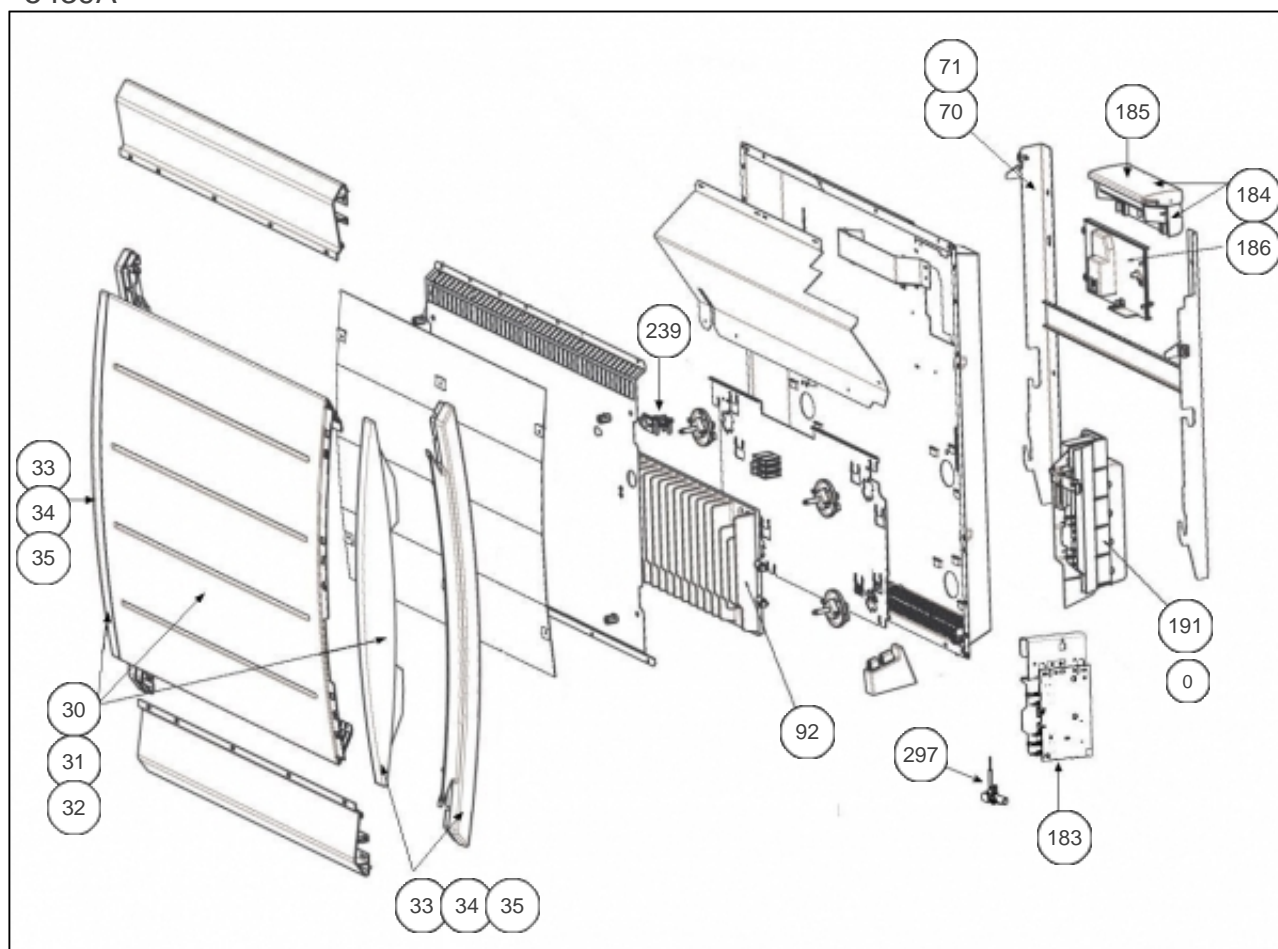


Atlantic Radiateurs & Eau Chaude Sanitaire

Produits

Référence	Nom	Lettre
615420	MARADJA HZ DECO DIGIT SABLE 2000W	E

Constructeur No 542

Paramètres

Référence	Puissance (W)	Tension (V)	Capacité/Largeur	Lettre
615420	2000	230	1157	E

5439A

Références

Repère	Libellé	E
0	FAISCEAU ELECTRIQUE R4GD 2000W	081106
30	FACADE BLANCHE R4GD 2000W + ENJOLIVEURS	097415
31	FACADE BEIGE R4GD 2000W + ENJOLIVEURS	097420
32	FACADE R4GD 2000W + ENJOLIVEURS BOIS	097423
33	ENJOLIVEUR BLANC (R4G)	093035
34	ENJOLIVEUR BEIGE (R4G)	093037
35	ENJOLIVEUR BOIS (R4G)	093039
70	SUPPORT MURAL BLANC	098259
71	SUPPORT MURAL RMG2 / R4GD 2000W BEIGE	098264
92	CORPS DE CHAUFFE FONTE 1000W + SUPPORTS <i>COEF.2</i>	086162
183	CARTE DE PUISSANCE R4GD 1500/2000W	087140
184	BOITIER DE COMMANDE R4GD ATL	087136
185	VOLET BOITIER THERMOSTAT DIGITAL (PACK4)	091093
186	SUPPORT INTERFACE	091087
191	BOITIER PLASTIQUE SEUL CARTE PUISSANCE	091092
239	LIMITEUR DE TEMPERATURE 115 C	699925
297	SONDE THERMOSTAT	081100