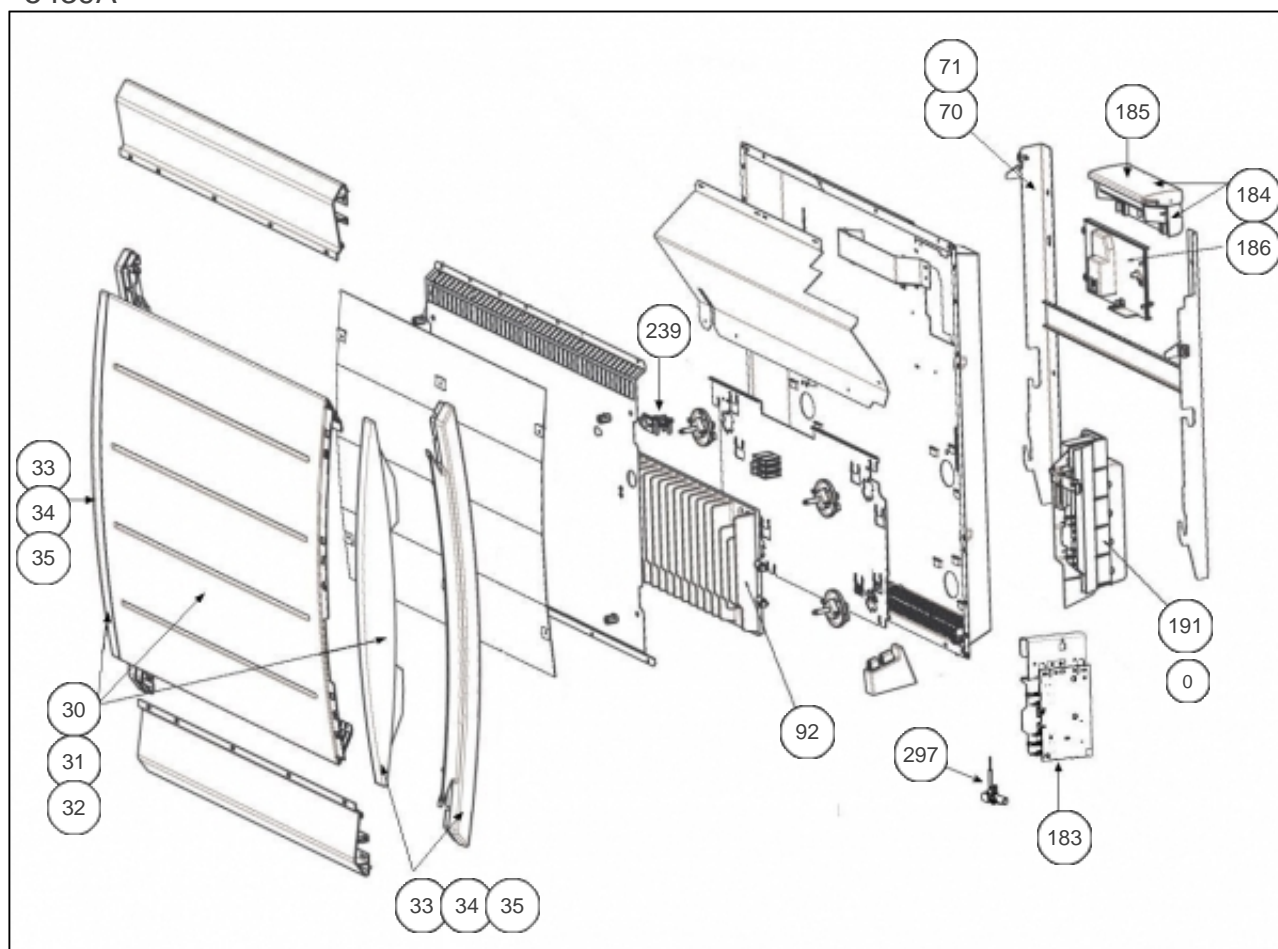


Atlantic Radiateurs & Eau Chaude Sanitaire

Produits

Référence	Nom	Lettre
615415	MARADJA HZ DECO DIGIT SABLE 1500W	D

Constructeur No 542

Paramètres

Référence	Puissance (W)	Tension (V)	Capacité/Largeur	Lettre
615415	1500	230	935	D

5439A

Références

Repère	Libellé	D
0	FAISCEAU ELECTRIQUE R4GD 1500W	081105
30	FACADE BLANCHE R4GD 1500W + ENJOLIVEURS	097414
31	FACADE BEIGE R4GD 1500W + ENJOLIVEURS	097419
32	FACADE R4GD 1500W + ENJOLIVEURS BOIS	097422
33	ENJOLIVEUR BLANC (R4G)	093035
34	ENJOLIVEUR BEIGE (R4G)	093037
35	ENJOLIVEUR BOIS (R4G)	093039
70	SUPPORT MURAL BLANC + VERROUS	098258
71	SUPPORT MURAL RMG2 / R4GD 1500W BEIGE	098263
92	CORPS DE CHAUFFE FONTE 750W + SUPPORTS <i>COEF.2</i>	086161
183	CARTE DE PUISSANCE R4GD 1500/2000W	087140
184	BOITIER DE COMMANDE R4GD ATL	087136
185	VOLET BOITIER THERMOSTAT DIGITAL (PACK4)	091093
186	SUPPORT INTERFACE	091087
191	BOITIER PLASTIQUE SEUL CARTE PUISSANCE	091092
239	LIMITEUR DE TEMPERATURE 115 C	699925
297	SONDE THERMOSTAT	081100