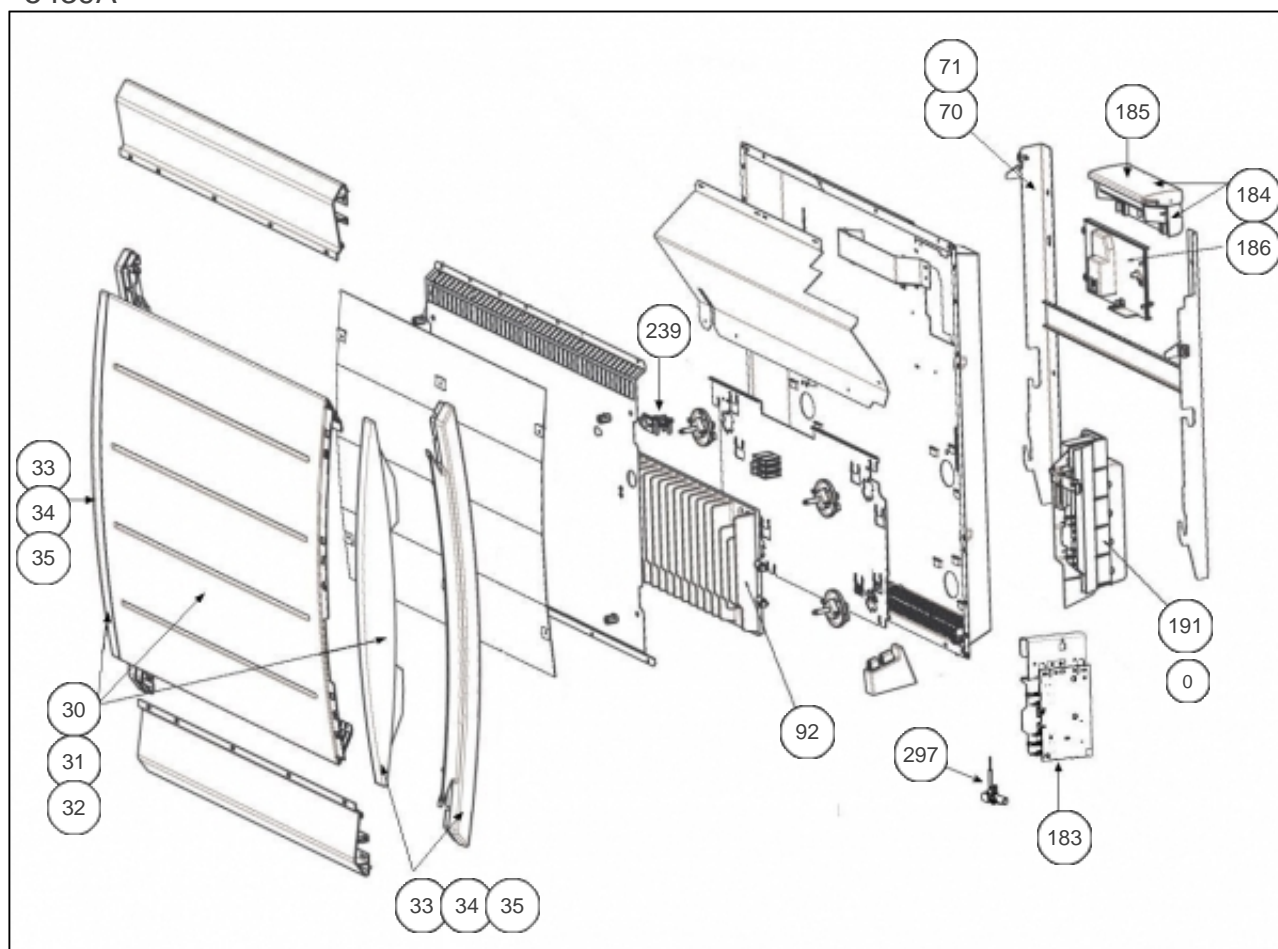


Atlantic Radiateurs & Eau Chaude Sanitaire

Produits

Référence	Nom	Lettre
615410	MARADJA HZ DECO DIGIT SABLE 1000W	B

Constructeur No 542

Paramètres

Référence	Puissance (W)	Tension (V)	Capacité/Largeur	Lettre
615410	1000	230	639	B

5439A

Références

Repère	Libellé	B
0	FAISCEAU ELECTRIQUE R4GD 750 A 1250W	081104
30	FACADE BLANCHE R4GD 1000W + ENJOLIVEURS	097412
31	FACADE BEIGE R4GD 1000W + ENJOLIVEURS	097417
32	FACADE R4GD 1000W + ENJOLIVEURS BOIS	097421
33	ENJOLIVEUR BLANC (R4G)	093035
34	ENJOLIVEUR BEIGE (R4G)	093037
35	ENJOLIVEUR BOIS (R4G)	093039
70	SUPPORT MURAL BLANC	098256
71	SUPPORT MURAL RMG2 / R4GD 1000W BEIGE	098261
92	CORPS DE CHAUFFE FONTE 1000W + SUPPORTS	086162
183	CARTE DE PUISSANCE R4GD 750 / 1250W	087137
184	BOITIER DE COMMANDE R4GD ATL	087136
185	VOLET BOITIER THERMOSTAT DIGITAL (PACK4)	091093
186	SUPPORT INTERFACE	091087
191	BOITIER PLASTIQUE SEUL CARTE PUISSANCE	091092
239	LIMITEUR DE TEMPERATURE 102 DEG	085050
297	SONDE THERMOSTAT	081100