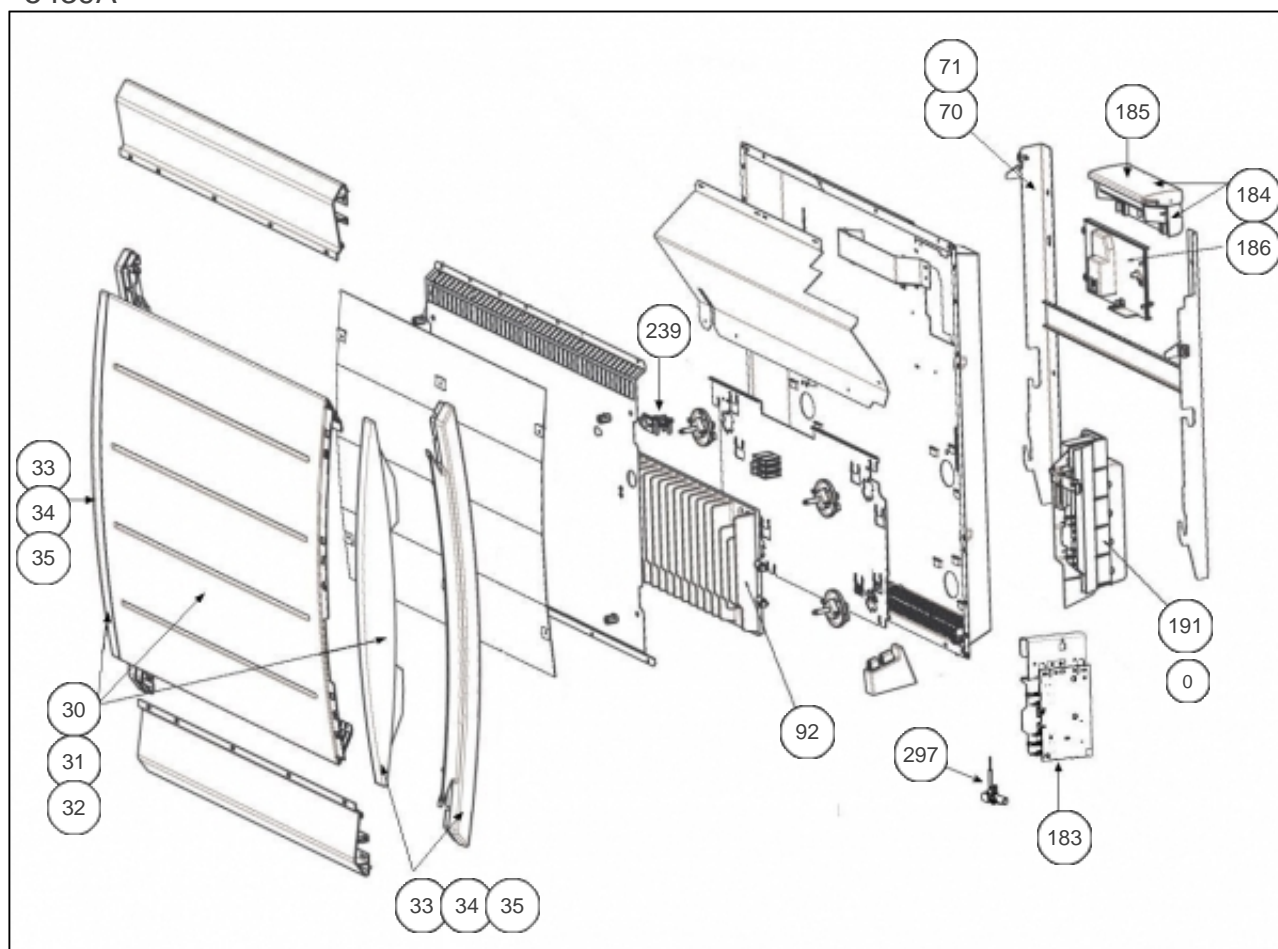


Atlantic Radiateurs & Eau Chaude Sanitaire

Produits

Référence	Nom	Lettre
605412	MARADJA HZ DIGITAL SABLE 1250W	C

Constructeur No 542

Paramètres

Référence	Puissance (W)	Tension (V)	Capacité/Largeur	Lettre
605412	1250	230	787	C

5439A

Références

Repère	Libellé	C
0	FAISCEAU ELECTRIQUE R4GD 750 A 1250W	081104
30	FACADE BLANCHE R4GD 1250W + ENJOLIVEURS	097413
31	FACADE BEIGE R4GD 1250W + ENJOLIVEURS	097418
33	ENJOLIVEUR BLANC (R4G)	093035
34	ENJOLIVEUR BEIGE (R4G)	093037
70	SUPPORT MURAL BLANC	098257
71	SUPPORT MURAL RMG2 / R4GD 1250W BEIGE	098262
92	CORPS DE CHAUFFE FONTE 1250W + SUPPORTS	086163
183	CARTE DE PUISSANCE R4GD 750 / 1250W	087137
184	BOITIER DE COMMANDE R4GD ATL	087136
185	VOLET BOITIER THERMOSTAT DIGITAL (PACK4)	091093
186	SUPPORT INTERFACE	091087
191	BOITIER PLASTIQUE SEUL CARTE PUISSANCE	091092
239	LIMITEUR DE TEMPERATURE 115 C	699925
297	SONDE THERMOSTAT	081100