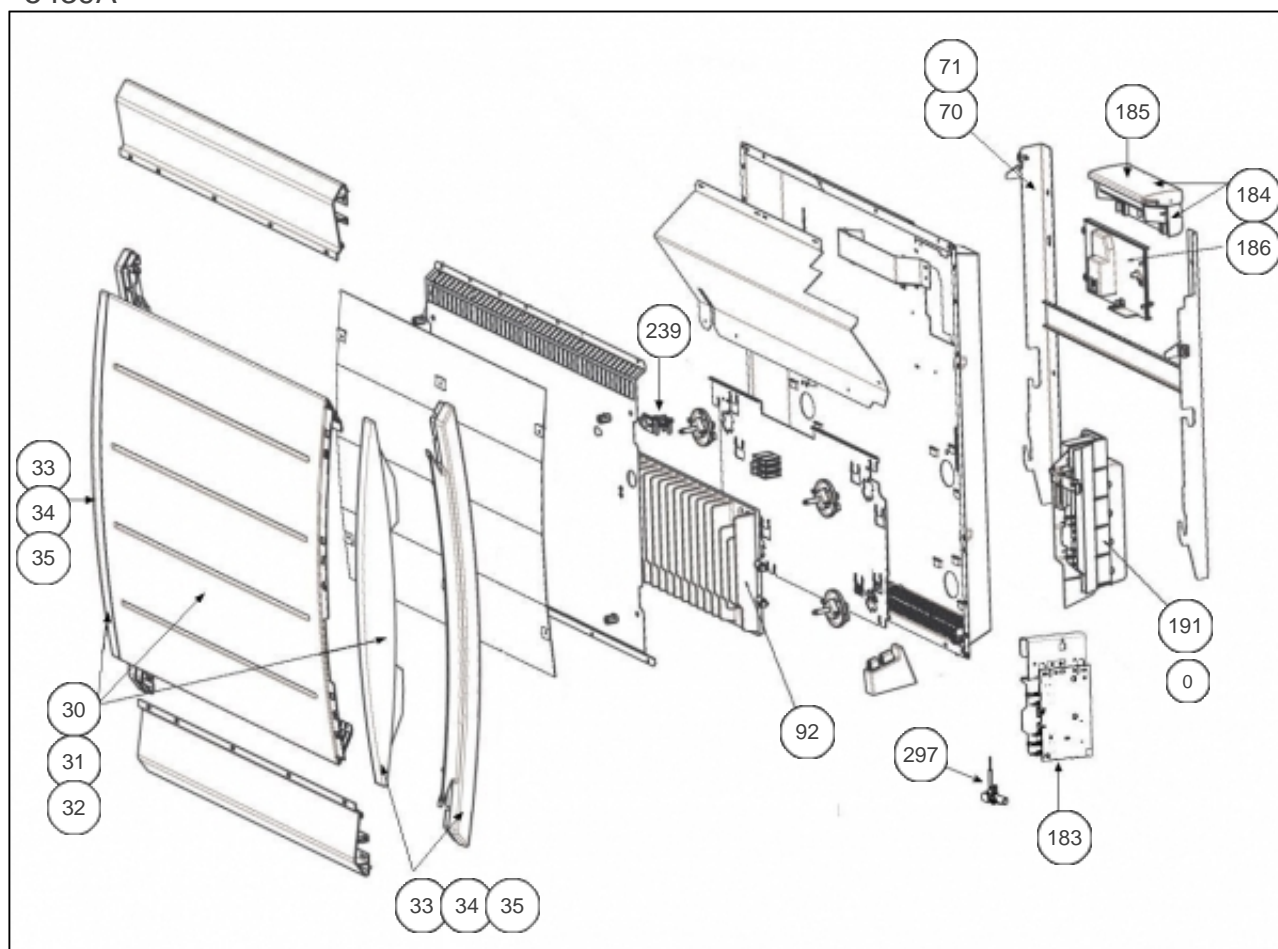

Atlantic Radiateurs & Eau Chaude Sanitaire

Produits

Référence	Nom	Lettre
605407	MARADJA HZ DIGITAL SABLE 0750W	A

Constructeur No 542

Paramètres

Référence	Puissance (W)	Tension (V)	Capacité/Largeur	Lettre
605407	750	230	491	A

5439A

Références

Repère	Libellé	A
0	FAISCEAU ELECTRIQUE R4GD 750 A 1250W	081104
30	FACADE BLANCHE R4GD 750W + ENJOLIVEURS	097411
31	FACADE BEIGE R4GD 750W + ENJOLIVEURS	097416
33	ENJOLIVEUR BLANC (R4G)	093035
34	ENJOLIVEUR BEIGE (R4G)	093037
70	SUPPORT MURAL H 262.5 BLANC + VERROUS	083859
71	SUPPORT MURAL RMG2 / R4GD 750W BEIGE	098260
92	CORPS DE CHAUFFE FONTE 750W + SUPPORTS	086161
183	CARTE DE PUISSANCE R4GD 750 / 1250W	087137
184	BOITIER DE COMMANDE R4GD ATL	087136
185	VOLET BOITIER THERMOSTAT DIGITAL (PACK4)	091093
186	SUPPORT INTERFACE	091087
191	BOITIER PLASTIQUE SEUL CARTE PUISSANCE	091092
239	LIMITEUR DE TEMPERATURE 102 DEG	085050
297	SONDE THERMOSTAT	081100