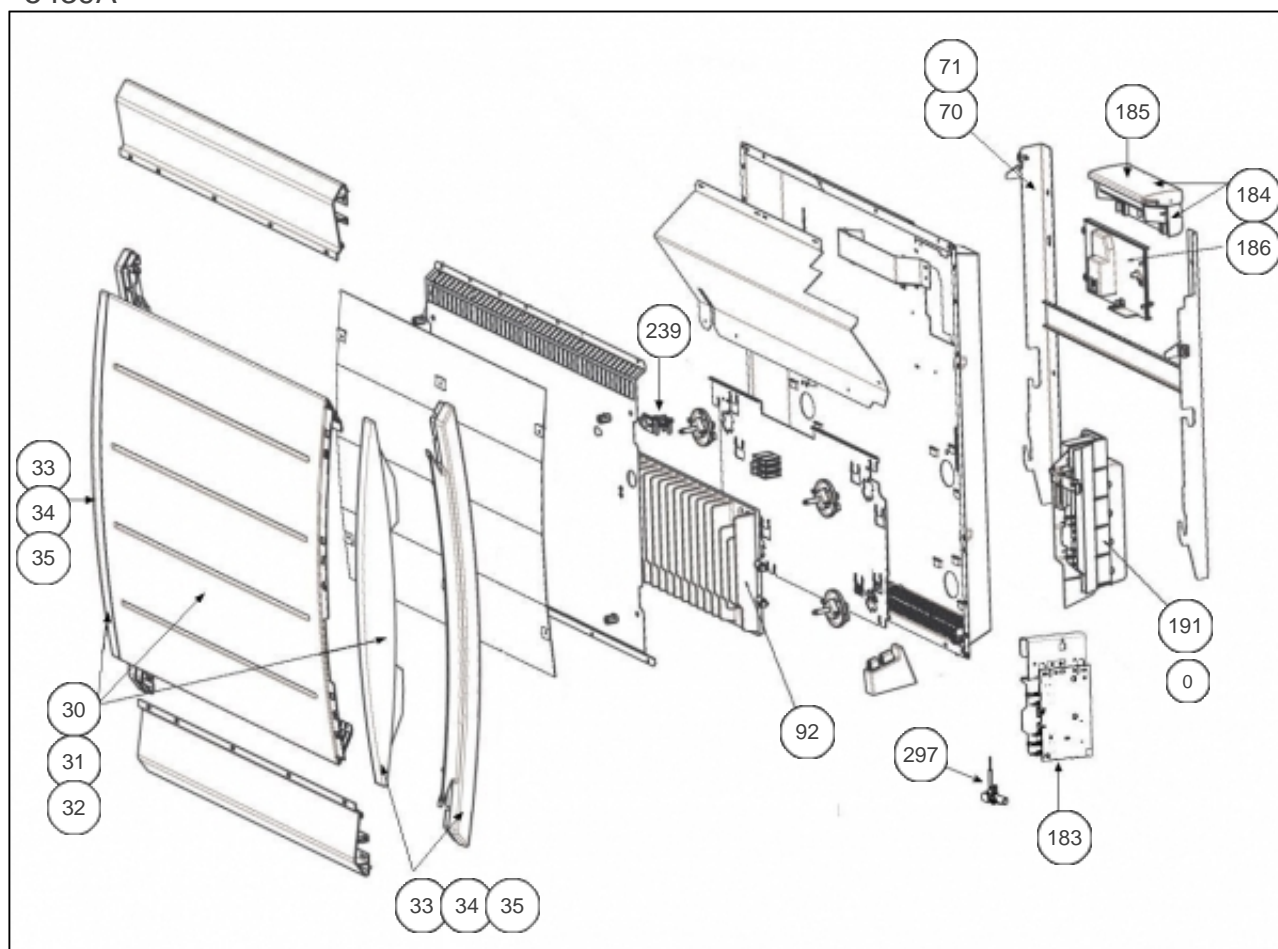

5439A

Références

Repère	Libellé	E
0	FAISCEAU ELECTRIQUE R4GD 2000W	081106
30	FACADE BLANCHE R4GD 2000W + ENJOLIVEURS	097415
31	FACADE BEIGE R4GD 2000W + ENJOLIVEURS	097420
32	FACADE R4GD 2000W + ENJOLIVEURS BOIS	097423
33	ENJOLIVEUR BLANC (R4G)	093035
34	ENJOLIVEUR BEIGE (R4G)	093037
35	ENJOLIVEUR BOIS (R4G)	093039
70	SUPPORT MURAL BLANC	098259
71	SUPPORT MURAL RMG2 / R4GD 2000W BEIGE	098264
92	CORPS DE CHAUFFE FONTE 1000W + SUPPORTS <i>COEF.2</i>	086162
183	CARTE DE PUISSANCE R4GD 1500/2000W	087140
184	BOITIER DE COMMANDE R4GD ATL	087136
185	VOLET BOITIER THERMOSTAT DIGITAL (PACK4)	091093
186	SUPPORT INTERFACE	091087
191	BOITIER PLASTIQUE SEUL CARTE PUISSANCE	091092
239	LIMITEUR DE TEMPERATURE 115 C	699925
297	SONDE THERMOSTAT	081100