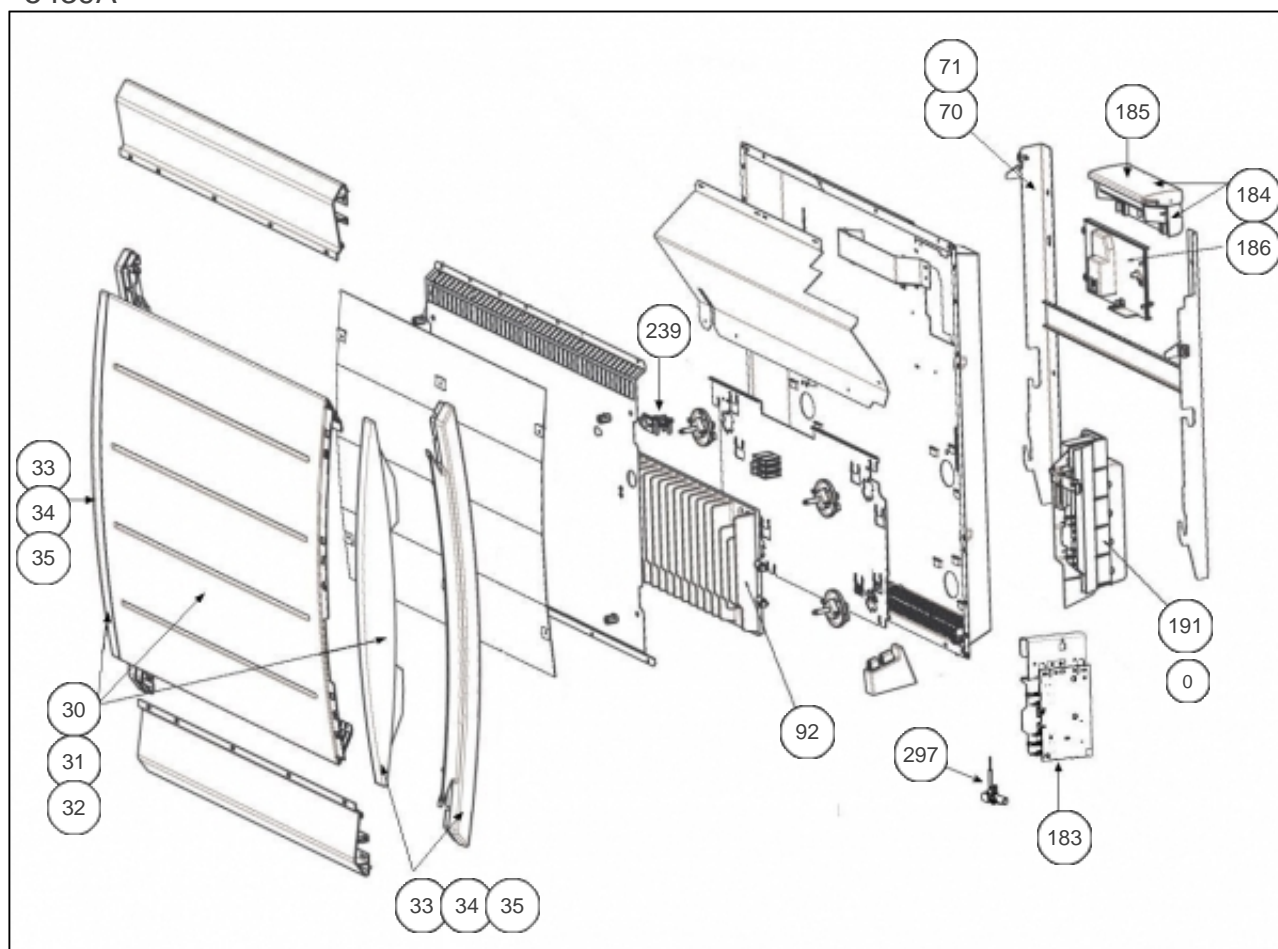

Atlantic Radiateurs & Eau Chaude Sanitaire

Produits

Référence	Nom	Lettre
505412	MARADJA DIGIT H 1250W BLC	C

Constructeur No 542

Paramètres

Référence	Puissance (W)	Tension (V)	Capacité/Largeur	Lettre
505412	1250	230	639	C

5439A

Références

Repère	Libellé	C
0	FAISCEAU ELECTRIQUE R4GD 750 A 1250W	081104
30	FACADE BLANCHE R4GD 1250W + ENJOLIVEURS	097413
31	FACADE BEIGE R4GD 1250W + ENJOLIVEURS	097418
33	ENJOLIVEUR BLANC (R4G)	093035
34	ENJOLIVEUR BEIGE (R4G)	093037
70	SUPPORT MURAL BLANC	098257
71	SUPPORT MURAL RMG2 / R4GD 1250W BEIGE	098262
92	CORPS DE CHAUFFE FONTE 1250W + SUPPORTS	086163
183	CARTE DE PUISSANCE R4GD 750 / 1250W	087137
184	BOITIER DE COMMANDE R4GD ATL	087136
185	VOLET BOITIER THERMOSTAT DIGITAL (PACK4)	091093
186	SUPPORT INTERFACE	091087
191	BOITIER PLASTIQUE SEUL CARTE PUISSANCE	091092
239	LIMITEUR DE TEMPERATURE 115 C	699925
297	SONDE THERMOSTAT	081100