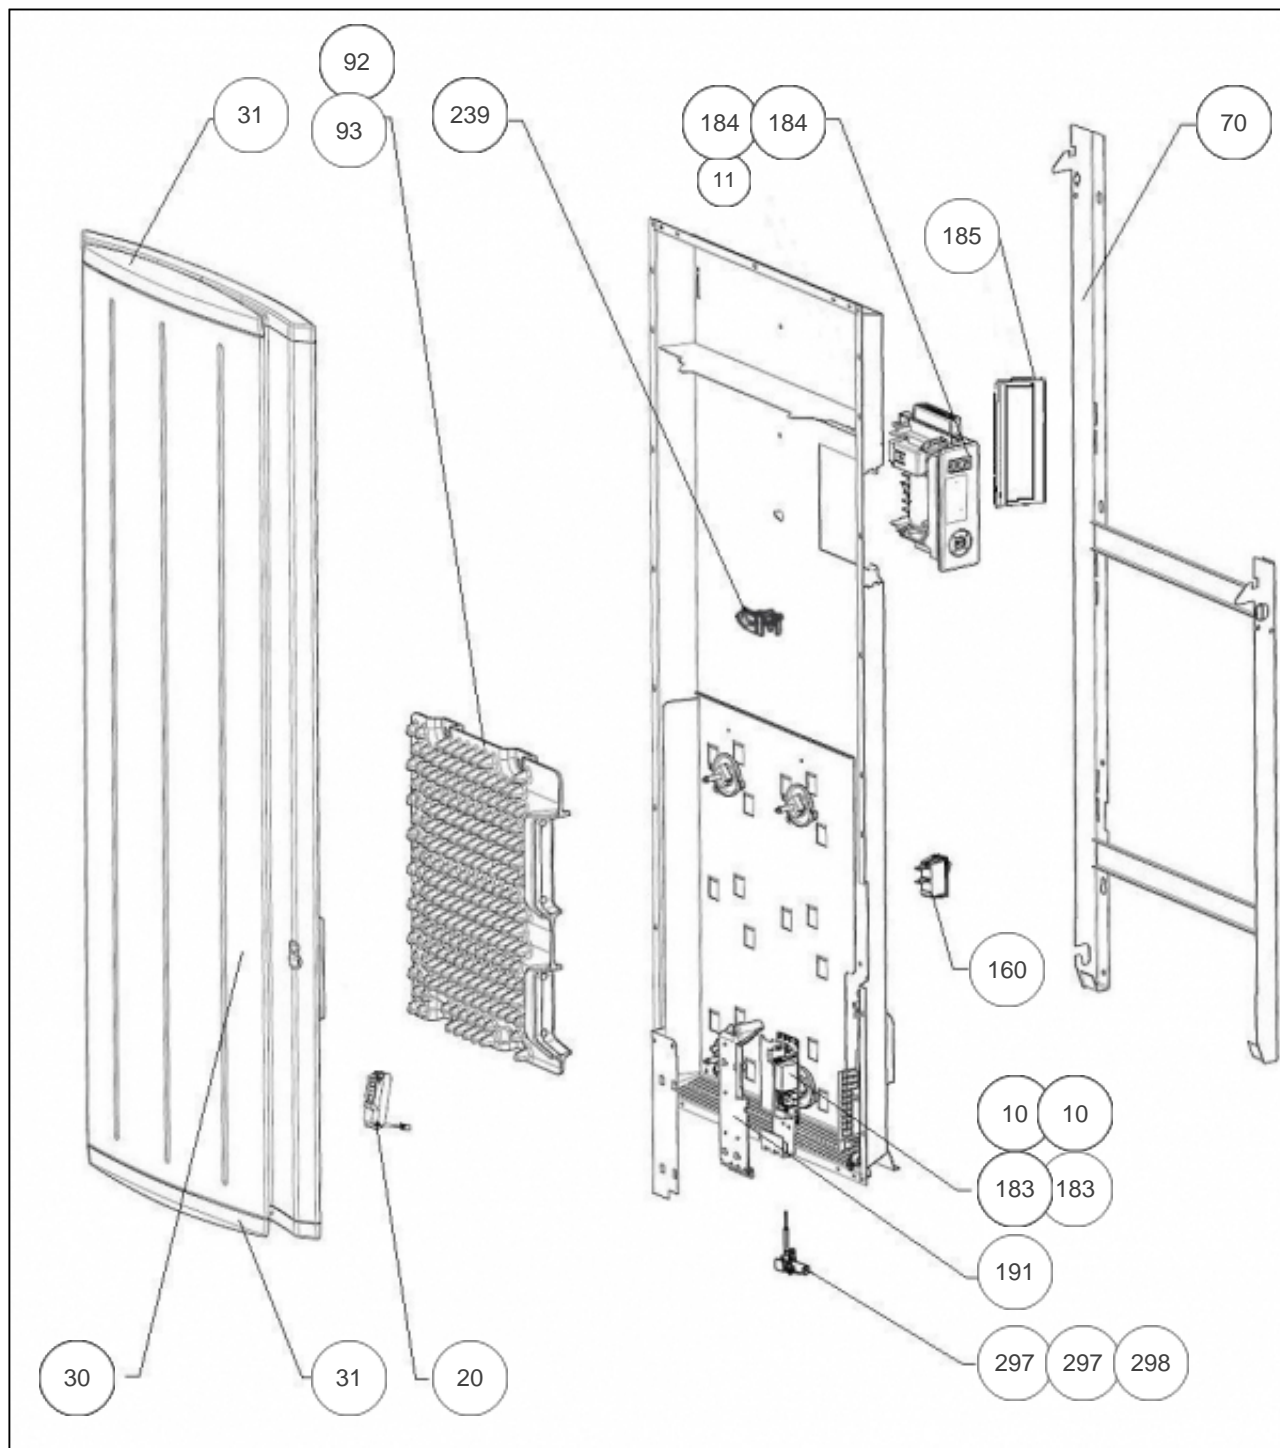

Références

Repère	Libellé	C
10	ENS. FILERIES R4G2 V 2000W <i>avant/before 16.45</i>	082181
10	FAISCEAU DE PUISSANCE 2000W <i>depuis/since 16.45</i>	083328
11	CABLE LIAISON BOITIER DIGIT. / CELLULE <i>depuis/since 16.45</i>	083324
20	BOITIER + CELLULE (DAP 0)	087180
30	FACADE BLANCHE MARAD.BIS V 2000W + JOUES	097524
31	PLASTRON MARADJA V PILOT. INT.	093109
70	SUPPORT MURAL V 1500 - 2000W	098319
92	CORPS DE CHAUFFE FONTE 1140W +SUPP (COEF.1)	086343
93	CORPS DE CHAUFFE FONTE 446W +SUPP (COEF.1)	086346
160	INTERRUPTEUR + CORDON ALIMENTATION	082259
183	CARTE DE PUISSANCE U0-53-2703 <i>depuis/since 16.45</i>	087374
183	CARTE DE PUISSANCE U0-54-6552 <i>avant/before 16.45</i>	087379
184	BOITIER COMMANDE DIGITAL I2G PROG209 <i>avant/before 16.45</i>	087454
184	BOITIER COMMANDE DIGITAL I2G PROG194 <i>depuis/since 16.45</i>	088303
185	VOLET SEUL POUR BOITIER DIGITAL I2G	091465
191	BOITIER DE PUISSANCE SANS CARTE + COUVER	091424
239	LIMITEUR DE TEMPERATURE 120 DEG	699642
297	SONDE THERMOSTAT LG 140MM <i>avant/before 16.45</i>	083042
297	SONDE THERMOSTAT LG240MM <i>depuis/since 16.45</i>	083055
298	ECRAN DE SONDE <i>depuis-since 16.45</i>	091897